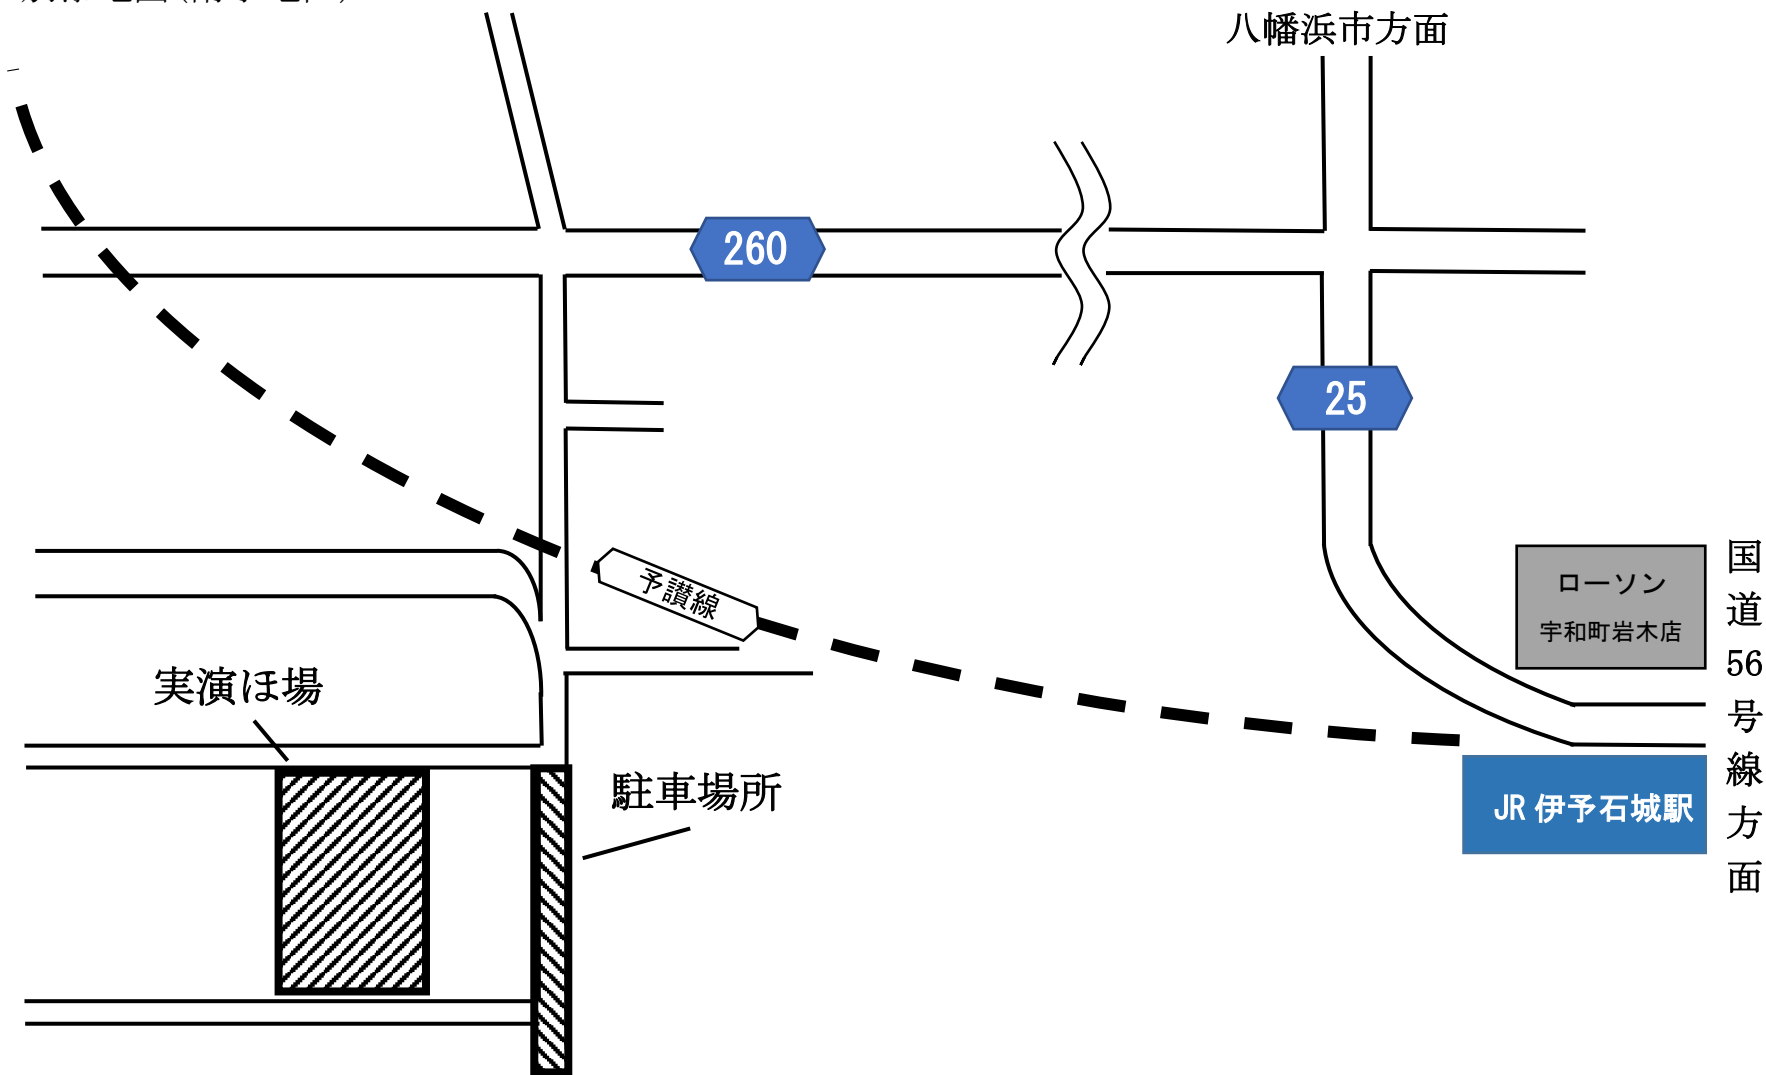

別添地図(南予地区)

八幡浜市方面

260

25

予讚線

実演ほ場

駐車場所

ローソン
宇和町岩木店

JR 伊予石城駅

国道56号線方面