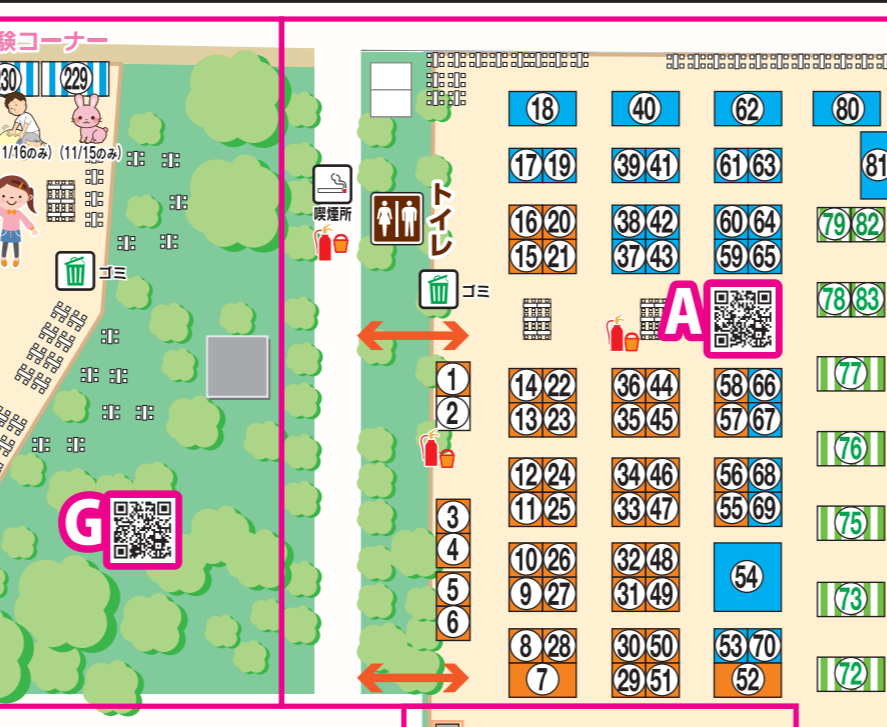

- 187 砥部焼 陶和会
- 188 NHK松山放送局
- 189 メディアパーティー
- 190 総合案内・まいご
- 191 救護 (19) 授乳室
- 192 障害者就労支援センター アルムの里
- 193 鯛めし かどや
- 194 五代目 鯛めし マルブン
- 195 松浦農園
- 196 バイク乗りの菓子工房
- 197 今屋のハンバーガーえひめ
- 198 えひめ農園
- 199 (公社)松山市 シルバー人材センター シルバーfarm平井
- 200 Coffee Cub (コーヒーカブ)
- 201 ごごにゃんファーム・CAFE NAWANAWA
- 202 阪口農園 安藤農園
- 203 きたおかのうえん
- 204 西洋料理 シェゼリコ
- 205 アイシン自動車(株) -wine bar915-
- 206 エヒメエンゲージファーム
- 207 (株)ズキ自販松山
- 208 (株)丸九(ニコマル)
- 209 (11/15)フォーチュン (11/16) Moms Kitchen HANA MANA
- 210 ENGEL800 spice and foods
- 211 葉っぱファーム
- 212 まるイチゴファーム
- 213 niconico.kitchen
- 214 アウルカフェ
- 215 コープ自然派しこく
- 216 ふむおかふえ
- 217 (11/15) VEGRECAR ベグレカー (11/16) Shima Cafe
- 218 ホットダックス
- 219 sikuru