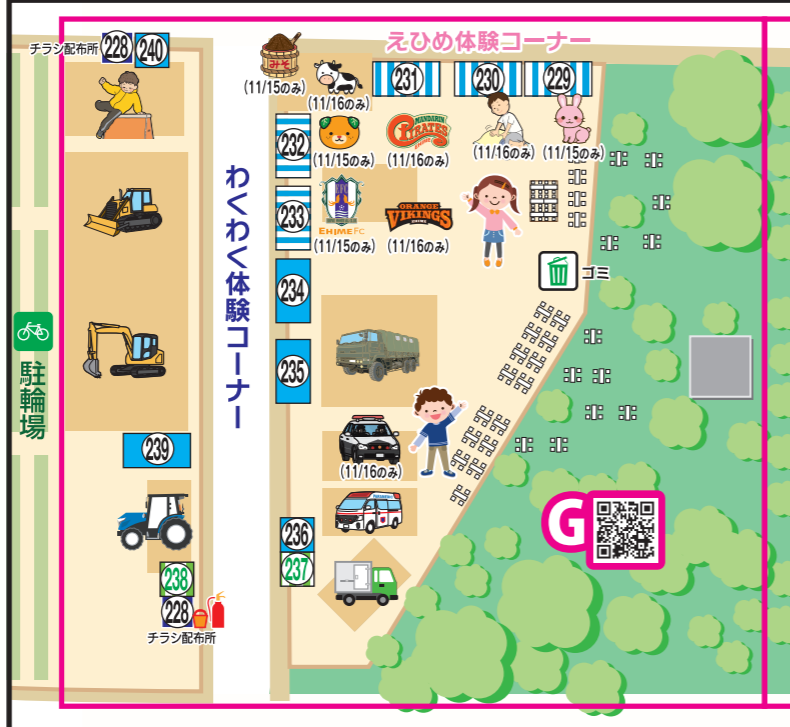

Aゾーン

- 1 瓢太
- 2 リュース食器返却ステーション
- 3 古川屋台ソウツ
- 4 さくら食堂
- 5 お好み焼き・鉄板焼 樂
- 6 艶吉
- 7 認定NPO法人・ファミエ/愛媛県・松山市
- 8 鉄板ダイニング ゆう
- 9 伊予鉄商事(株)
- 10 やきとり処 yumedori
- 11 キッチン加藤 by桜秋桜
- 12 九代目能三食堂
- 13 焼肉ハラミ屋
- 14 いちごファーム北条
- 15 唐揚げ食堂 ごいち
- 16 おにぎり鼓
- 17 らくれん
- 18 日本赤十字社愛媛県支部
- 19 Beauty Studio Koko
- 20 パン窯・ルフルール
- 21 うなぎ あげまや
- 22 田那部青果
- 23 北条駅前 風早カレー CURCOVA
- 24 キリンビール(株) 四国支社
- 25 BOSTON BEACH
- 26 ガジュマルPIZZA
- 27 アサヒビール(株)
- 28 風鮮
- 29 NOMEL(ノメル)
- 30 いけだ屋
- 31 太養軒
- 32 居酒屋・定食 大幸
- 33 ドイツハウス
- 34 韓国カフェ 美麗-MiRai-
- 35 C'sBAR シーズパル
- 36 からあげ工房 KUKU
- 37 atelier kaka
- 38 あにまる365&ひかりと希望
- 39 コウテイ建設(株)
- 40 愛媛県石油商業組合・石油連盟
- 41 (株)LIXIL
- 42 フトサン製陶
- 43 U-CRAFT
- 44 THREE FISH COFFEE ROASTERS
- 45 元祖かつしゃ焼松山店
- 46 本場インド料理 ラルキー
- 47 BIZ:MM (ビズム)
- 48 イスタンブール・テラス
- 49 餃子はあさの 浅野食品(株)
- 50 スパークめがねと Subako
- 51 Asunaro
- 52 中国やまなみ街道沿線4商会議所(松江・尾道・今治・松山)コーナー

- 53 忽那醸造(株)
- 54 松山商工会議所 NEXT ONEブース
- 55 甘味とお食事処 みつのもり
- 56 HINATA
- 57 セルフトピングからあげ からや
- 58 きりぬぎ
- 59 きまぐれ市
- 60 Taurus music craft
- 61 stog
- 62 ポリテクセンター愛媛
- 63 手づくりの店 ワズオン
- 64 Tommy Company
- 65 佐川印刷(株)
- 66 坂の上の猫
- 67 パイ専門店 Tsutsumi (株)Local Arct
- 68 走る八百屋
- 69 みつぱちのダンス
- 70 栄光酒造(株)
- 71 四国電力(株)

- 72 (株)モバイルコム
- 73 楽天モバイル
- 74 (株)フジ・アグリフーズ
- 75 太陽石油(株)
- 76 ソフトバンク松山空港通
- 77 とりからくん
- 78 三浦工業(株)
- 79 松山けいりん
- 80 愛媛県保育士・保育所支援センター
- 81 ダイードドリンク
- 82 瀬戸内銘菓母患夢

- 84 松山街商協同組合
- 85 四国企画販売
- 86 西岡商事
- 87 タピオカ工房しし丸
- 88 ルンルン
- 89 椿パートナー協定(松山市×榑ファイントゥデイ)
- 90 松山市 海外姉妹・友好都市紹介
- 91 明石屋
- 92 ハセ金グループ
- 93 松山市 道後温泉事務所
- 94 松山観光港ターミナル(株)
- 95 NPO法人 活き生きふれ愛えひめ
- 96 浪花堂
- 97 ニトムズ
- 98 泊江市・松山市 ことばのちから実行委員会
- 99 夢来屋
- 100 青井商店
- 101 増田商店
- 102 越智商店

- 103 広島県 広島市 (広島広域都市圏)
- 104 広島県 呉市
- 105 神奈川県 横須賀市
- 106 鳥取県 米子市
- 107 熊本県 熊本市
- 108 大分県 別府市
- 109 高知県 高知市
- 110 沖縄県 (八重山諸島)
- 111 (一社)愛媛県旅行業協会
- 112 フレッシュあぐりマーケット
- 113 農高生等による技術・アイデア展
- 114 (株)フジトラベルサービス
- 115 松山中央郵便局
- 116 成田空港周辺地域 振興連絡協議会・成田空港活用協議会
- 117 松山空港利用促進協議会
- 118 四国中央市
- 119 新居浜市
- 120 西条市
- 121 上島町
- 122 伊方町
- 123 八幡浜市
- 124 今治市
- 125 東温市
- 126 久万高原町
- 127 伊予市
- 128 松前町
- 129 内子町
- 130 大洲市
- 131 西予市
- 132 鬼北町
- 133 松野町
- 134 宇和島市
- 135 愛南町
- 136 愛媛県米麦振興協会
- 137 愛媛県肉牛生産者協議会/JA愛媛養豚経営者協議会
- 138 M&Cホールディングス 振興連絡協議会
- 139 JFマリンバンク愛媛
- 140 アルティウスリンク(株)
- 141 伊予銀行
- 142 愛媛銀行
- 143 愛媛信用金庫
- 144 JAバンクえひめ (愛媛県内JA/県信連)
- 145 愛媛県養鶏協会
- 146 愛媛県農協青年連盟 JAえひめ女性組織協議会

- 147 第76回全国植樹祭 えひめ2026
- 148 CYCLING EHIME・Cycling OITA
- 149 フィアット・アルファロメオ・ジープ松山
- 150 南予広域観光 プロモーション協議会
- 151 愛媛・モザンビーク 万博国際交流事業
- 152 愛媛県軽自動車協会
- 153 創楽市
- 154 ひめring(ひめりん)
- 155 (独)国際協力機構・JICA愛媛
- 156 まつやまNPOサポートセンター
- 157 愛媛県地球温暖化 防止活動推進センター
- 158 えひめ中央農業協同組合
- 159 愛媛県青年農業者連絡協議会
- 160 愛媛県認定農業者連絡協議会
- 161 えひめ農林漁業振興機構
- 162 環瀬戸内海地域交流促進協議会
- 163 愛媛県菓子工業組合
- 164 愛媛県国際農業者交流協議会
- 165 (一社)日本産業 カウンセラー協会四国支部
- 166 E-space
- 167 INPIT 愛媛県知財総合支援窓口
- 168 石鎚茶協議会
- 169 JA松山市
- 170 (一社)愛媛県木材協会
- 171 シルクフェア
- 172 伊予織物工業協同組合
- 173 伊予水引金封協同組合
- 174 砥部焼 陶和会
- 175 愛媛県森林組合連合会
- 176 (有)成瀬製材所
- 177 (株)えひめ飲料
- 178 愛媛県酒造協同組合
- 179 銅の折り紙教室 あかがね
- 180 松山しごと創造センター
- 181 はっしーマルシェ【サ・広島ブランド、(株)休園、せらフイナリー、(株)丹精堂】
- 182 しいたけのこKITCHEN (愛媛県林業政策課)
- 183 愛媛県漁協女性部連合会
- 184 愛媛県食肉消費対策協議会
- 185 エコえひめ・有機農産物市場
- 186 愛媛県鳥獣害防止対策推進会議 (同)旅するジビエちゃん)