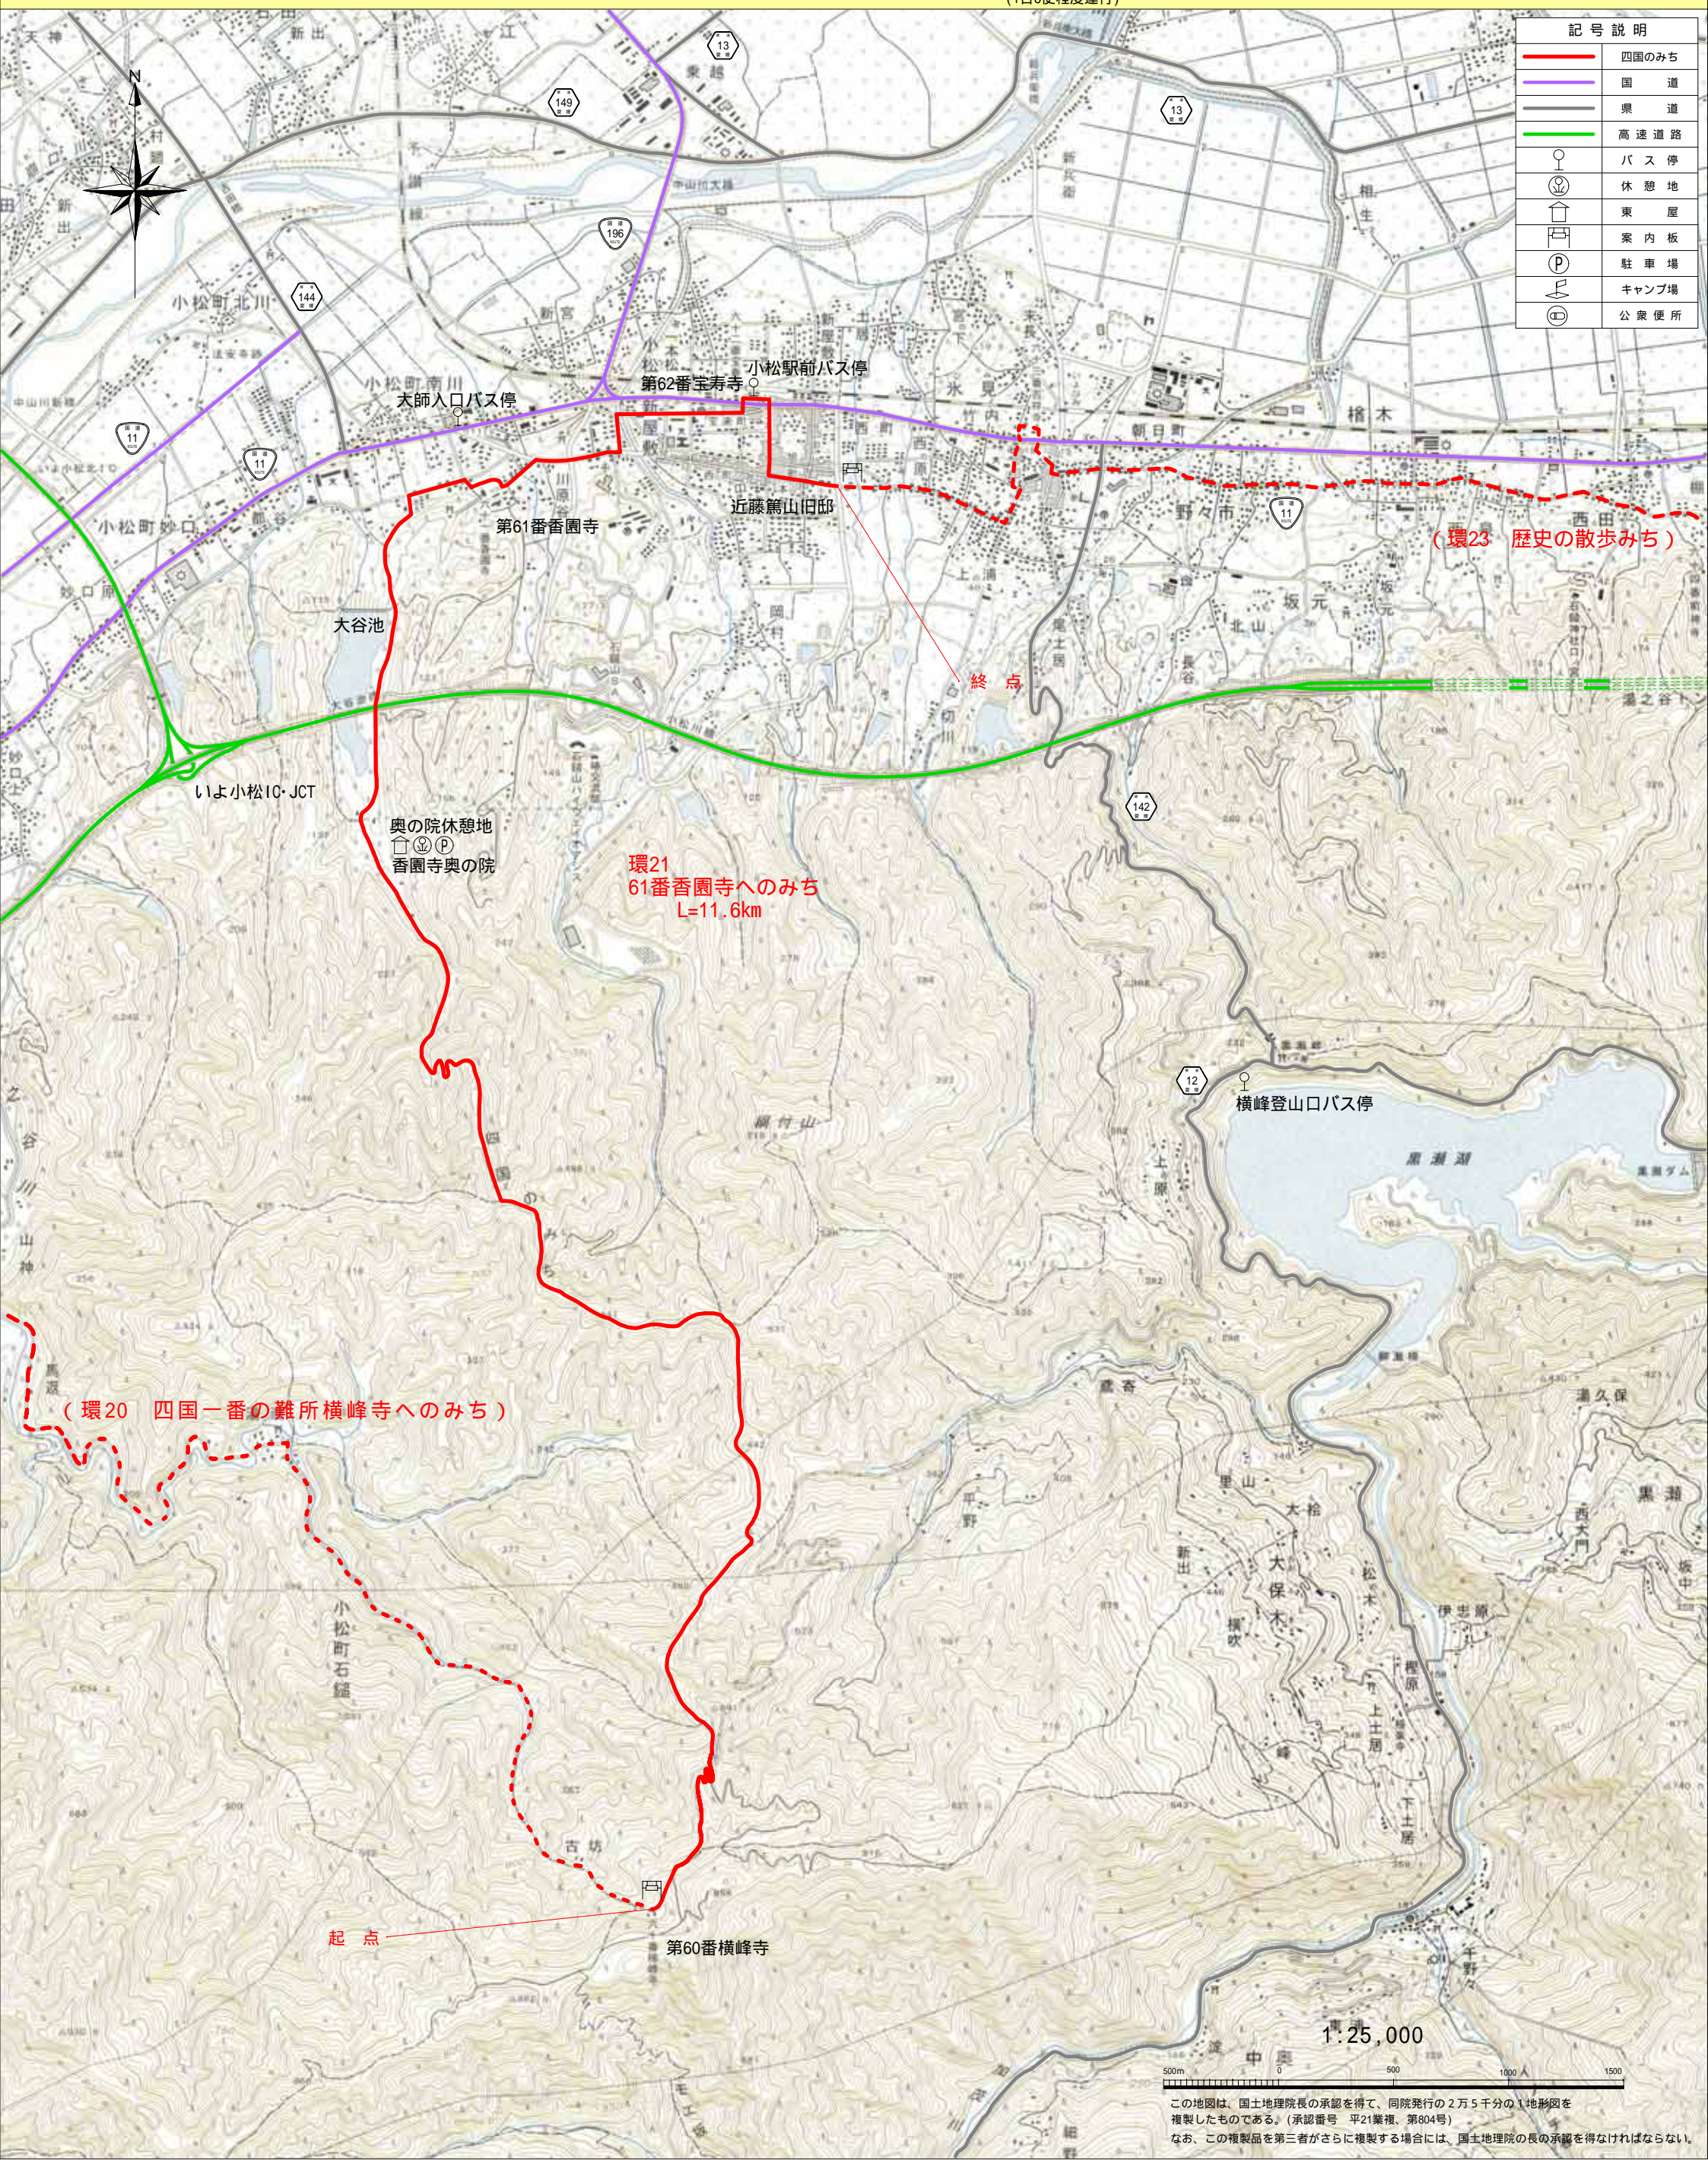

環21 61番香園寺へのみち 11.6km

この地図は、国土地理院長の承認を得て、同院発行の2万5千分の1地形図を複製したものである。(承認番号 平21業複 第804号)
 なお、この複製品を第三者がさらに複製する場合には、国土地理院長の承認を得なければならない。