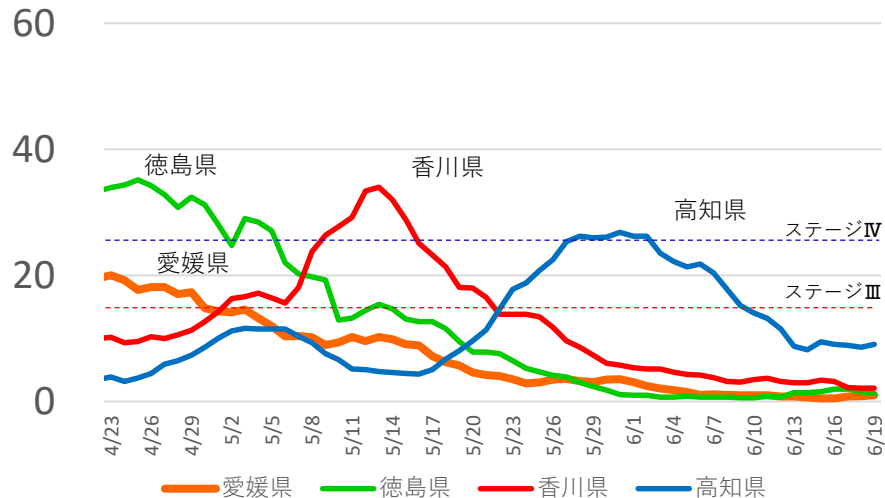

近隣県の10万人当たり陽性者数（1週間累計）

全国・東京・大阪

四国

中国

九州