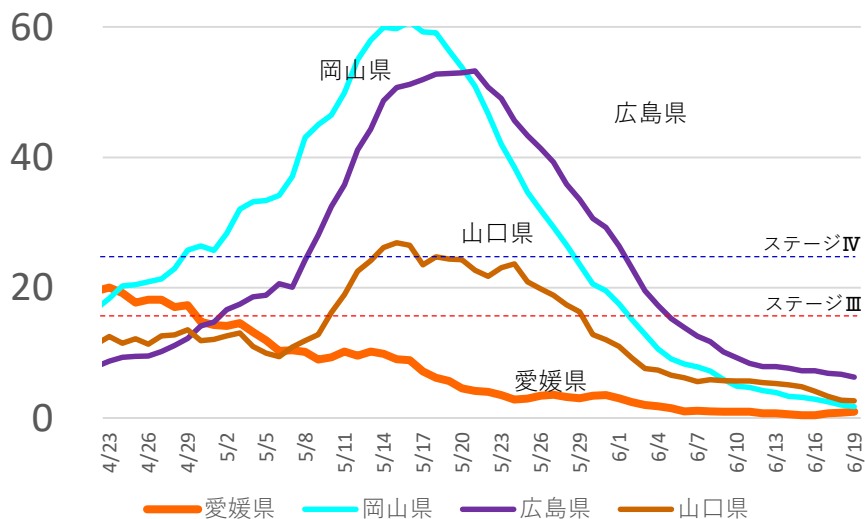

近隣県の10万人当たり陽性者数（1週間累計）

全国・東京・大阪

四国

中国

九州