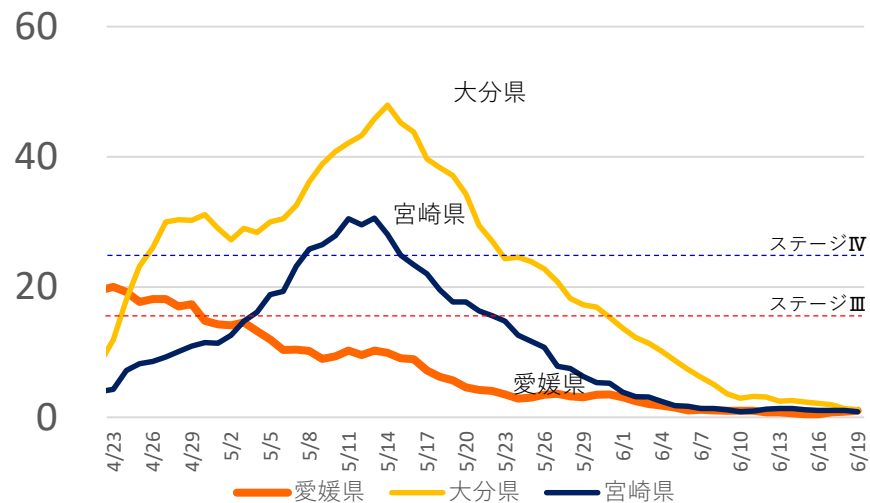

近隣県の10万人当たり陽性者数（1週間累計）

全国・東京・大阪

四国

中国

九州