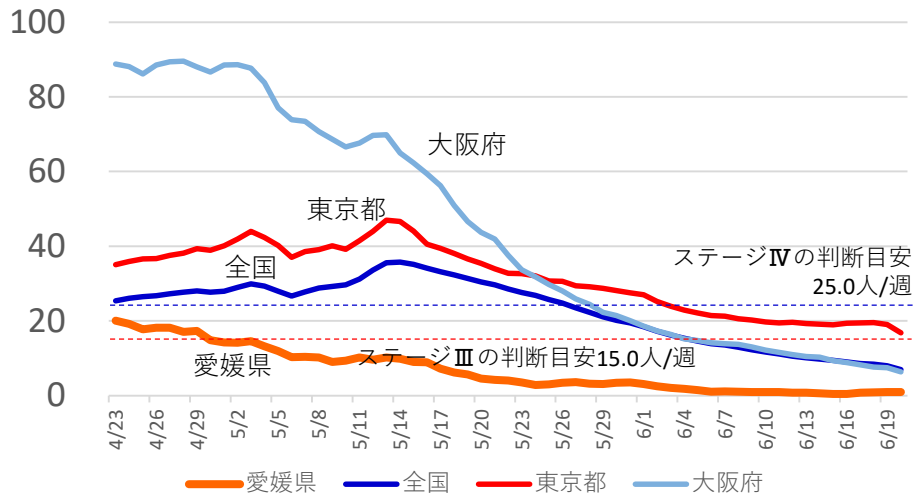

「感染警戒期」

6月22日(火)～当面の間

- 県民や事業者の皆さんの協力と努力により、感染状況は落ち着いた状況が続き、医療の負荷は徐々に下がっています。
- ただし、県の警戒レベルは一定程度維持します。近隣県でもデルタ（インド）株の感染が確認されており、引き続き持ち込み・持ち帰りリスクには注意が必要です。

警戒は怠らず！

社会経済活動も徐々に展開

近隣県の10万人当たり陽性者数（1週間累計）

全国・東京・大阪

○ その他地域への往來、出張は細心の注意を！（協力依頼）

感染拡大を防ぐための協力依頼内容(詳細)

【県民・事業者の皆さんへの協力依頼】

○会食の注意【当面継続】

- 会食は20人以下で、長時間を避ける
※当面の間。感染状況を踏まえ、段階的に緩和
- 感染リスクの高い行動のない人と
【感染リスクの高い行動例】
 - ・まん延防止等重点措置地域等で、繁華街等の混雑した施設を利用
 - ・県外との往来がなくとも、頻繁に3密の場に出入りする など
- 不特定多数が集まる会食パーティーや、飲食店でのイベント等は開催しない、参加しない

■会食に関するチェックポイント■

- ①店側の感染対策ができていることを確認
座席の間隔の確保、従業員のマスク着用、消毒液の設置、換気の徹底
- ②参加者の2週間以内の行動歴を確認
「深夜に及ぶ繁華街での飲食をはじめ5つの場面に該当する感染リスクの高い行動」がないこと
- ③当日の体調不良者がいないことを確認

会食の注意の段階的緩和

感染状況等を踏まえて段階的に緩和

期間	人数	対象者	時間等
6/1～ 6/13	4人以下	毎日顔を合わせ、 感染リスクの高い 行動のない人と	<ul style="list-style-type: none">概ね2時間以内感染対策が徹底されている店を利用
6/14～ 6/21	10人以下	毎日顔を合わせ、 感染リスクの高い 行動のない人と	<ul style="list-style-type: none">長時間を避けて感染対策が徹底されている店を利用
6/22～ 6/30	20人以下	感染リスクの高い 行動のない人と	<ul style="list-style-type: none">長時間を避けて感染対策が徹底されている店を利用
7/1～	大人数を避けて	感染リスクの高い 行動のない人と	<ul style="list-style-type: none">長時間を避けて感染対策が徹底されている店を利用