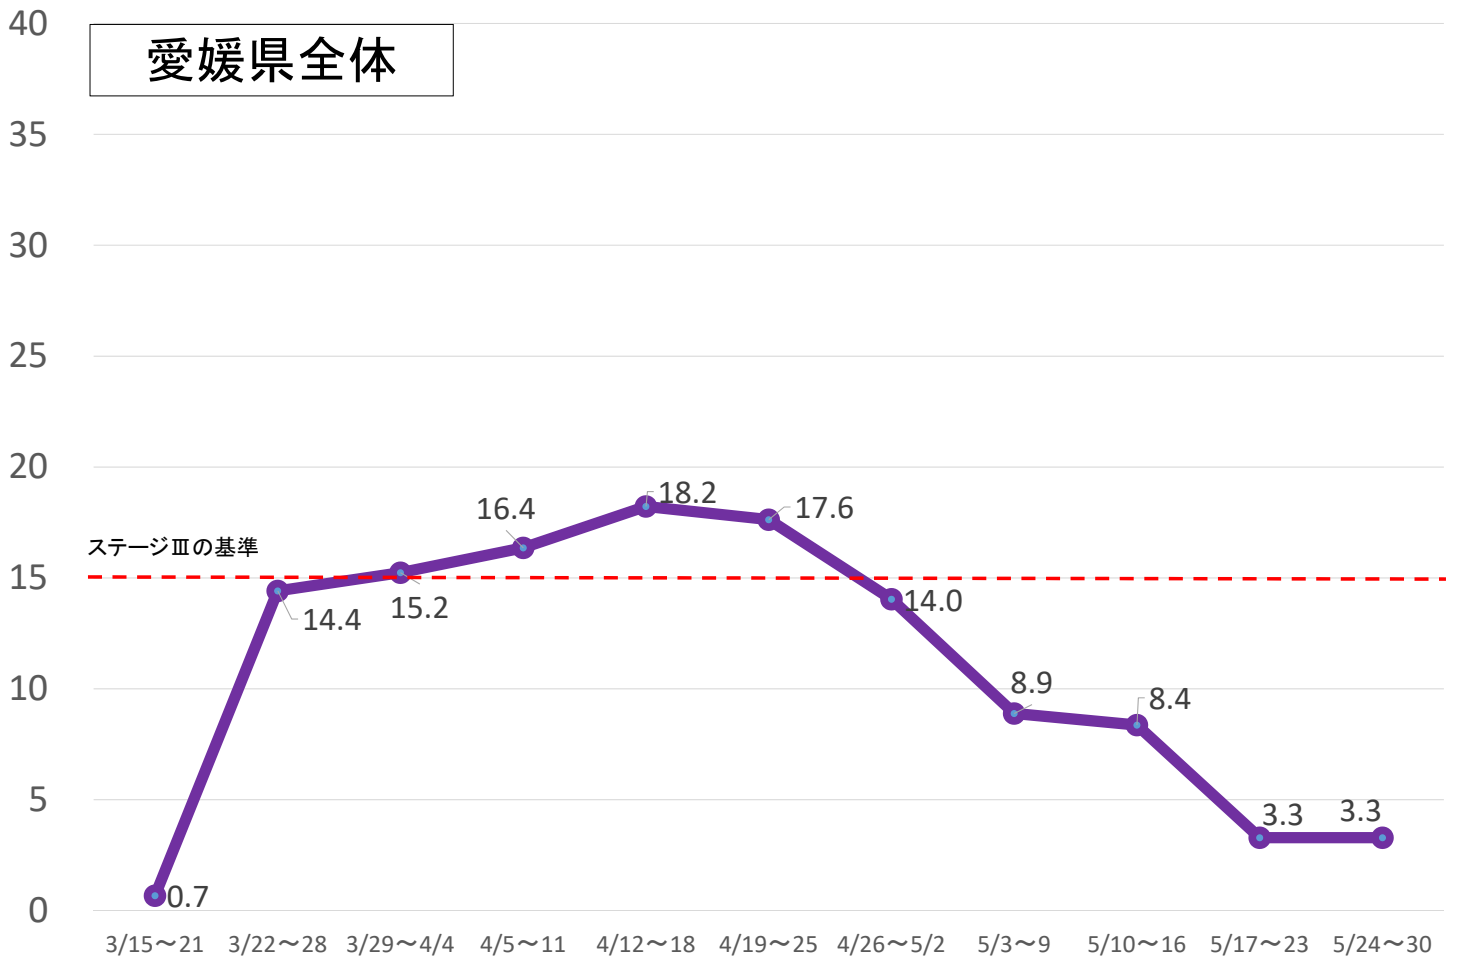

## 週ごとの人口10万人当たり陽性者数の推移