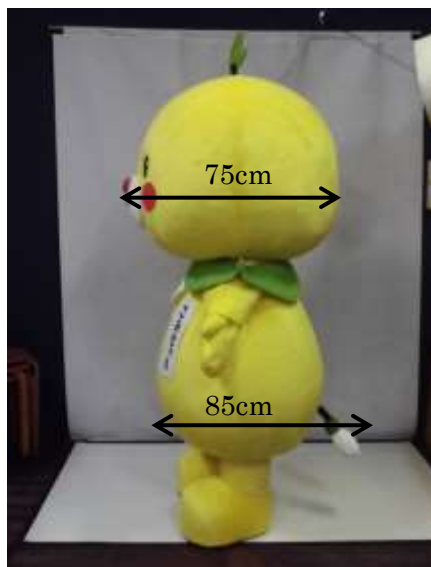

●みきやん着ぐるみサイズ

※ダークみきやんも同様

●こみきやん着ぐるみサイズ

※着ぐるみは、次のパーツに分かれています。

- ・頭
- ・体（手の部分は手首から先をマジックテープで着脱可能）
- ・胴
- ・靴