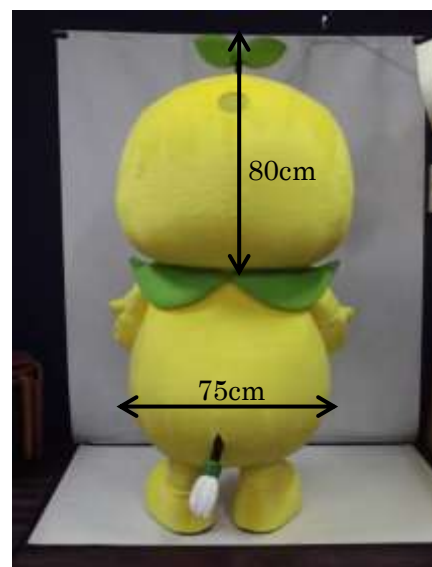

●みきやん着ぐるみサイズ

※ダークみきやんも同様

●こみきやん着ぐるみサイズ

※着ぐるみは、次のパーツに分かれています。

- ・頭
- ・体（手の部分は手首から先をマジックテープで着脱可能）
- ・胴
- ・靴