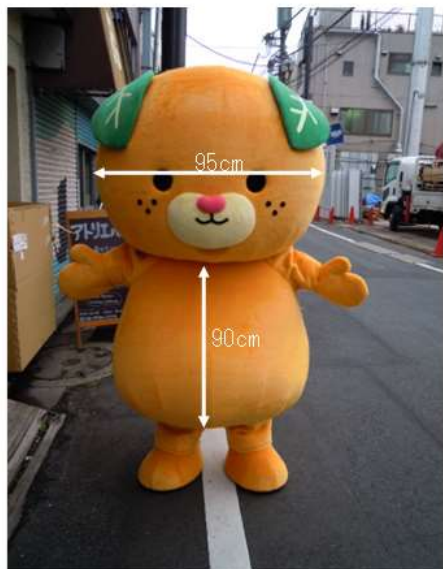

●みきやん着ぐるみサイズ

※ダークみきやんも同様

●こみきやん着ぐるみサイズ

※着ぐるみは、次のパーツに分かれています。

- ・頭
- ・体（手の部分は手首から先をマジックテープで着脱可能）
- ・胴
- ・靴