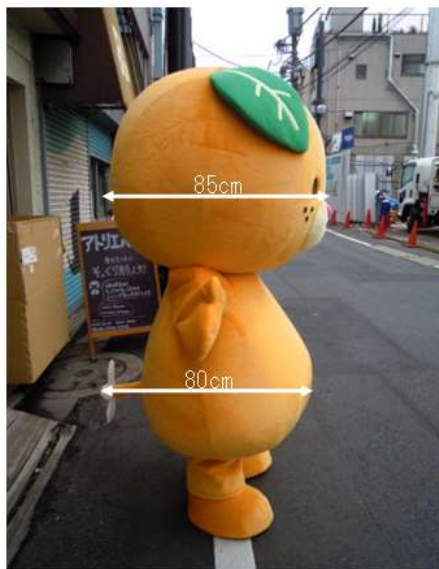

●みきやん着ぐるみサイズ

※ダークみきやんも同様

●こみきやん着ぐるみサイズ

※着ぐるみは、次のパーツに分かれています。

- ・頭
- ・体（手の部分は手首から先をマジックテープで着脱可能）
- ・胴
- ・靴