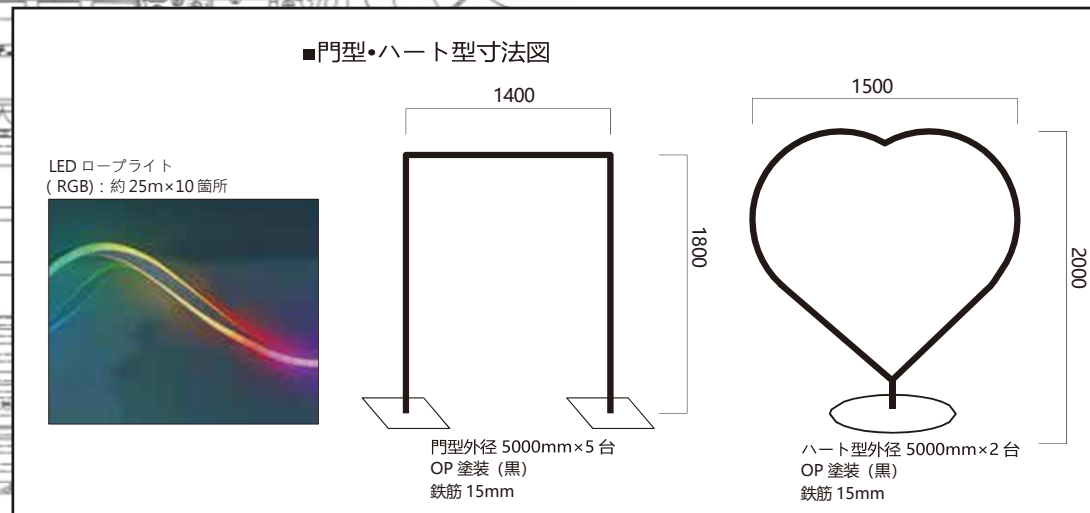

MAP① 入場ゲート前

- LED ロープライト
- 電気配線
- 分電盤
- ⊕ コンセント

北面 S=1/100

LED ロープライト (RGB) : 約 78m ゴスポット : 2 灯

A-1 B-1 C-1

LED フルカラースポット

MAP² 管理事務所付近

自立ポール詳細図

- 1 箇所に付き電力510w/電流5.1A・合計:電力5100w/電流51A
- DMX コントローラー BOX DMX①②③④ (合計4台・6w×4台)

LED ロープライト
(RGB) : 約 25m×10 箇所

- A.LED ロープライト 15m
- B.LED 白ライト 15m

- 安定器・コンセントBOX

(ロープライト電力含む)

IP44 AC100V / DC5w

MAP ③ バードゲージ舎前 (New)

5000mm

MAP 5 アシカ舎前

IP65 AC100V/DC 12V,5W

MAP ⑥ アメリカンストリート

IP65 AC100V/DC 5V ,10W

MAP 7 ピューマ舎前

- LED ロープライト
- 電気配線
- ▣ 分電盤
- ⓪ コンセント

LEDイルミネーションライト
 ドレープライト星モチーフ 3.5m
 星部サイズ: 36.5*30*1.85cm
 電球数: 350球(本体324球、星26球)
 電球部: 9本 *36led
 電球部全長: 約3.5m
 電源電圧: 31V

1パネル30w → 25枚 750w

電源320w → 3枚 960w

DMX10w

電源コード

信号行動

MAP 11 象舎付近

プロジェクションマッピング

- 光源: ランプ 1 灯式 100v
 - 明るさ: カラー: 8000lm 全白: 8000lm
 - 解像度: XGA
 - 本体サイズ (W×D×H) : 525×425×164 (mm)
- ゼロオフセット超短焦点 (要オプションレンズ)