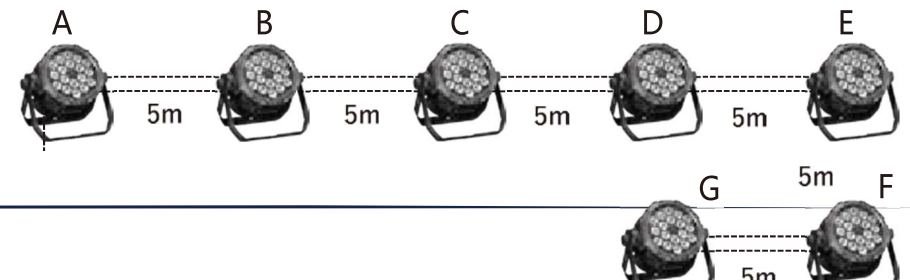

MAP① 入場ゲート前

- LED ロープライト
- 電気配線
- 分電盤
- ⊕ コンセント

北面 S=1/100

LED ロープライト (RGB) : 約 78m ゴスポット : 2 灯

A-1 B-1 C-1

LED フルカラースポット

MAP² 管理事務所付近

自立ポール詳細図

- 1 箇所に付き電力510w/電流5.1A・合計:電力5100w/電流51A
- DMX コントローラー BOX DMX①②③④ (合計4台・6w×4台)

LED ロープライト
(RGB) : 約 25m×10 箇所

- A.LED ロープライト 15m
- B.LED 白ライト 15m

- 安定器・コンセントBOX

(ロープライト電力含む)

IP44 AC100V / DC5w

MAP ③ バードゲージ舎前 (New)