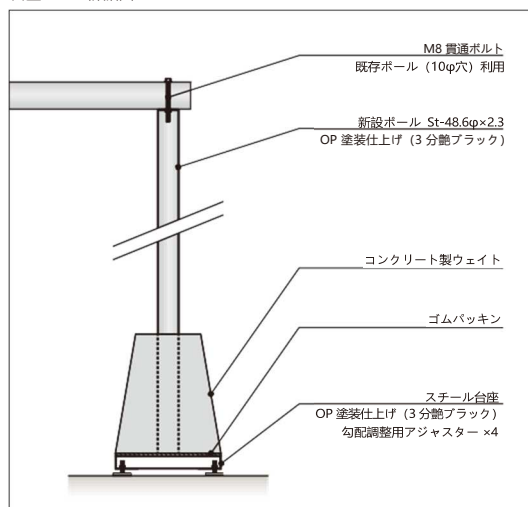

MAP① 入場ゲート前

- LED ロープライト
- 電気配線
- 分電盤
- ⊕ コンセント

北面 S=1/100

LED ロープライト (RGB) : 約 78m ゴスポット : 2 灯

A-1 B-1 C-1

LED フルカラースポット

MAP² 管理事務所付近

自立ポール詳細図

- 1 箇所に付き電力510w/電流5.1A・合計:電力5100w/電流51A
- DMX コントローラー BOX DMX①②③④ (合計4台・6w×4台)

LED ロープライト
(RGB) : 約 25m×10 箇所

- A.LED ロープライト 15m
- B.LED 白ライト 15m

- 安定器・コンセントBOX

(ロープライト電力含む)

IP44 AC100V / DC5w

MAP ③ バードゲージ舎前 (New)