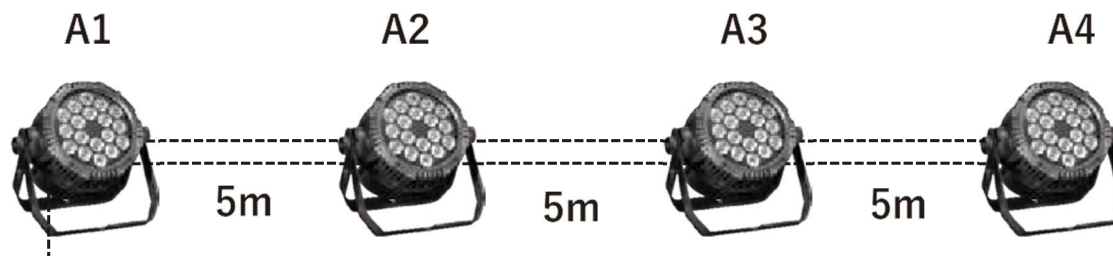

MAP ⑧ ライオン舎前高木付近

LED キューブ

LED フルカラースポット : 7 灯

IP44 AC100V / DC 210w
Size2500×600×1220
Size1300×400×700

IP44 AC100V / DC 12V ,4W

MAP 9 オアシスガーデン

- 電気配線 (キューブ)
- 電気配線 (LED フルカラースポット)
- 電気配線 (LED 床パネル)

配線図D(25枚)

1パネル30w → 25枚 750w

電源320w → 3枚 960w

DMX10w

電源コード

信号行動

MAP 11 象舎付近

プロジェクションマッピング

- 光源: ランプ 1 灯式 100v
 - 明るさ: カラー: 8000lm 全白: 8000lm
 - 解像度: XGA
 - 本体サイズ (W×D×H) : 525×425×164 (mm)
- ゼロオフセット超短焦点 (要オプションレンズ)