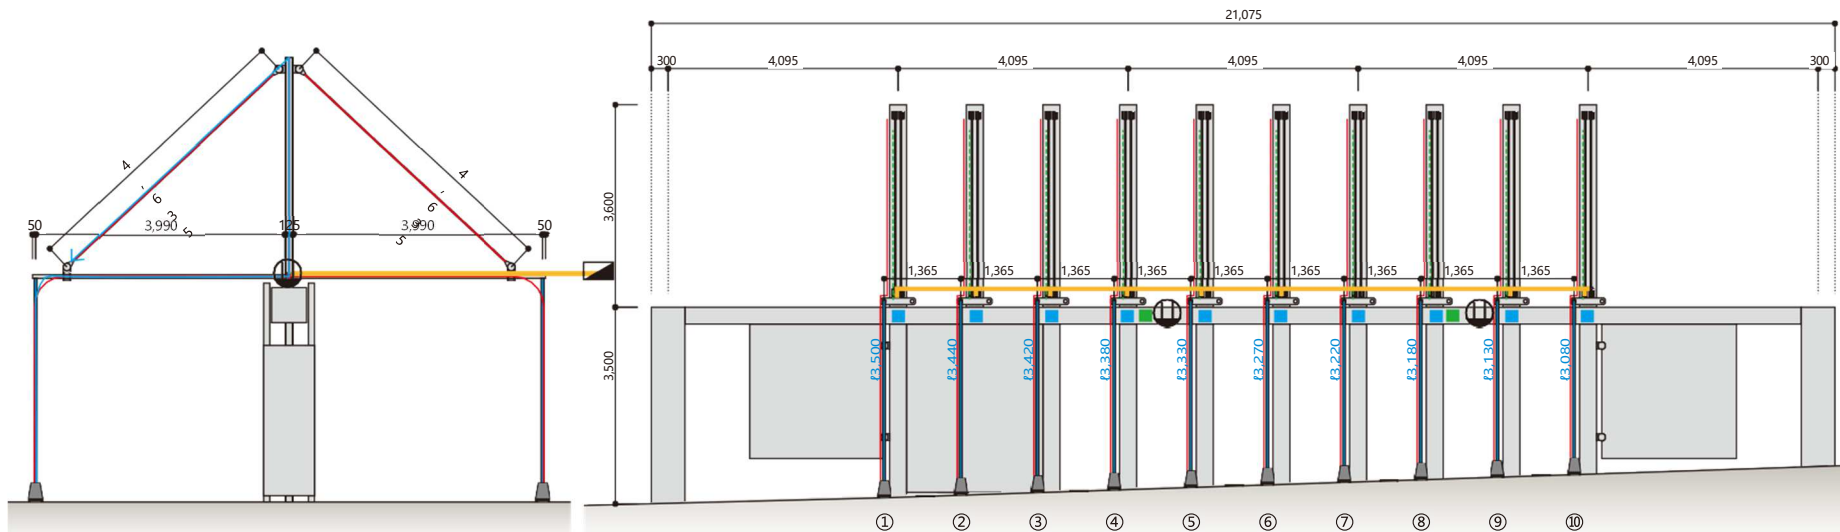

MAP① 入場ゲート前

- LED ロープライト
- 電気配線
- 分電盤
- ⊕ コンセント

北面 S=1/100

LED ロープライト (RGB) : 約 78m ゴスポット : 2 灯

A-1 B-1 C-1

LED フルカラースポット

MAP² 管理事務所付近

自立ポール詳細図

- 1 箇所に付き電力510w/電流5.1A・合計:電力5100w/電流51A
- DMX コントローラー BOX DMX①②③④ (合計4台・6w×4台)

LED ロープライト
(RGB) : 約 25m×10 箇所

- A.LED ロープライト 15m
- B.LED 白ライト 15m

- 安定器・コンセントBOX

(ロープライト電力含む)

IP44 AC100V / DC5w

MAP ③ バードゲージ舎前 (New)