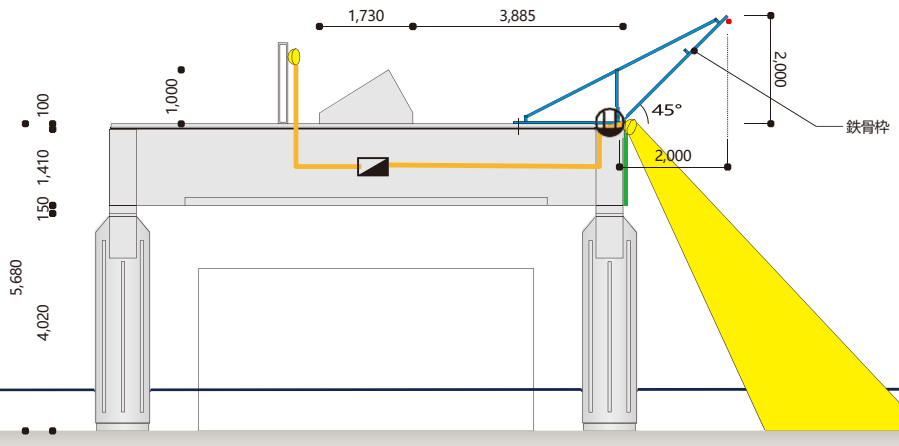

MAP① 入場ゲート前

- LED ロープライト
- 電気配線
- 分電盤
- ⊕ コンセント

北面 S=1/100

LED ロープライト (RGB) : 約 78m ゴスポット : 2 灯

A-1 B-1 C-1

LED フルカラースポット

MAP² 管理事務所付近

自立ポール詳細図

- 1 箇所に付き電力510w/電流5.1A・合計:電力5100w/電流51A
- DMX コントローラー BOX DMX①②③④ (合計4台・6w×4台)

LED ロープライト
(RGB) : 約 25m×10 箇所

- A.LED ロープライト 15m
- B.LED 白ライト 15m

- 安定器・コンセントBOX

(ロープライト電力含む)

IP44 AC100V / DC5w

MAP ③ バードゲージ舎前 (New)

5000mm

MAP 5 アシカ舎前

IP65 AC100V/DC 12V,5W

MAP ⑥ アメリカンストリート

IP65 AC100V/DC 5V ,10W

MAP 7 ピューマ舎前

- LED ロープライト
- 電気配線
- ▣ 分電盤
- ⓪ コンセント

LEDイルミネーションライト
 ドレープライト星モチーフ 3.5m
 星部サイズ: 36.5*30*1.85cm
 電球数: 350球(本体324球、星26球)
 電球部: 9本 *36led
 電球部全長: 約3.5m
 電源電圧: 31V