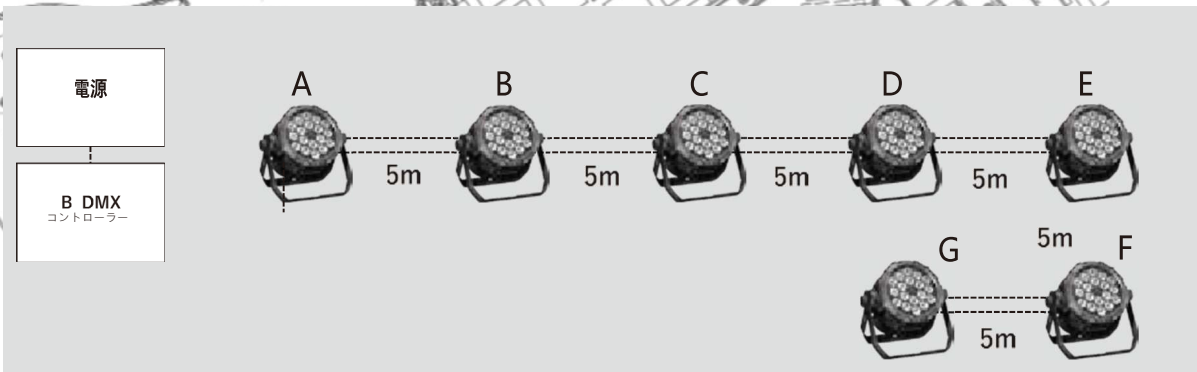

5000mm

MAP 5 アシカ舎前

IP65 AC100V/DC 12V,5W

MAP ⑥ アメリカンストリート

IP65 AC100V/DC 5V ,10W

MAP 7 ピューマ舎前

- LED ロープライト
- 電気配線
- ▣ 分電盤
- ⓪ コンセント

LEDイルミネーションライト
 ドレープライト星モチーフ 3.5m
 星部サイズ: 36.5*30*1.85cm
 電球数: 350球(本体324球、星26球)
 電球部: 9本 *36led
 電球部全長: 約3.5m
 電源電圧: 31V

MAP ⑧ ライオン舎前高木付近

LED キューブ

LED フルカラースポット : 7 灯

IP44 AC100V / DC 210w
Size2500×600×1220
Size1300×400×700

IP44 AC100V / DC 12V ,4W

MAP 9 オアシスガーデン

- 電気配線 (キューブ)
- 電気配線 (LED フルカラースポット)
- 電気配線 (LED 床パネル)

配線図D(25枚)

1パネル30w → 25枚 750w

電源320w → 3枚 960w

DMX10w

電源コード

信号行動

MAP 11 象舎付近

プロジェクションマッピング

- 光源: ランプ 1 灯式 100v
 - 明るさ: カラー: 8000lm 全白: 8000lm
 - 解像度: XGA
 - 本体サイズ (W×D×H) : 525×425×164 (mm)
- ゼロオフセット超短焦点 (要オプションレンズ)