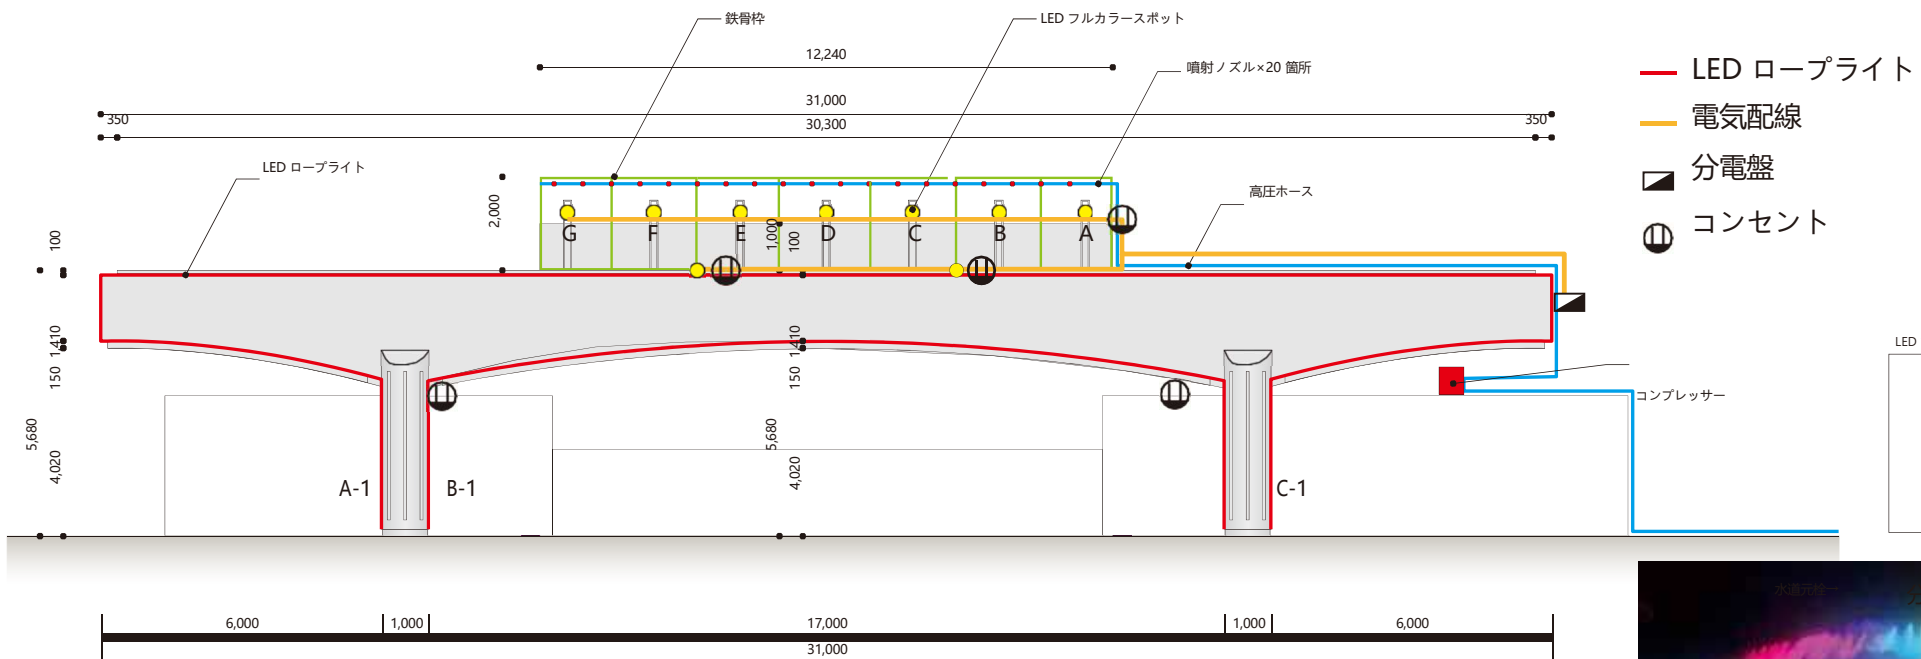

MAP① 入場ゲート前

- LED ロープライト
- 電気配線
- 分電盤
- ⊕ コンセント

北面 S=1/100

LED ロープライト (RGB) : 約 78m ゴスポット : 2 灯

A-1 B-1 C-1

LED フルカラースポット

MAP² 管理事務所付近

自立ポール詳細図

- 1 箇所に付き電力510w/電流5.1A・合計:電力5100w/電流51A
- DMX コントローラー BOX DMX①②③④ (合計4台・6w×4台)

LED ロープライト
(RGB) : 約 25m×10 箇所

- A.LED ロープライト 15m
- B.LED 白ライト 15m

- 安定器・コンセントBOX

(ロープライト電力含む)

IP44 AC100V / DC5w

MAP ③ バードゲージ舎前 (New)

5000mm

MAP 5 アシカ舎前

IP65 AC100V/DC 12V,5W

MAP ⑥ アメリカンストリート

IP65 AC100V/DC 5V ,10W

MAP 7 ピューマ舎前

- LED ロープライト
- 電気配線
- ▣ 分電盤
- ⓪ コンセント

LEDイルミネーションライト
 ドレープライト星モチーフ 3.5m
 星部サイズ: 36.5*30*1.85cm
 電球数: 350球(本体324球、星26球)
 電球部: 9本 *36led
 電球部全長: 約3.5m
 電源電圧: 31V

1パネル30w → 25枚 750w

電源320w → 3枚 960w

DMX10w

電源コード

信号行動

MAP 11 象舎付近

プロジェクションマッピング

- 光源: ランプ 1 灯式 100v
 - 明るさ: カラー: 8000lm 全白: 8000lm
 - 解像度: XGA
 - 本体サイズ (W×D×H) : 525×425×164 (mm)
- ゼロオフセット超短焦点 (要オプションレンズ)