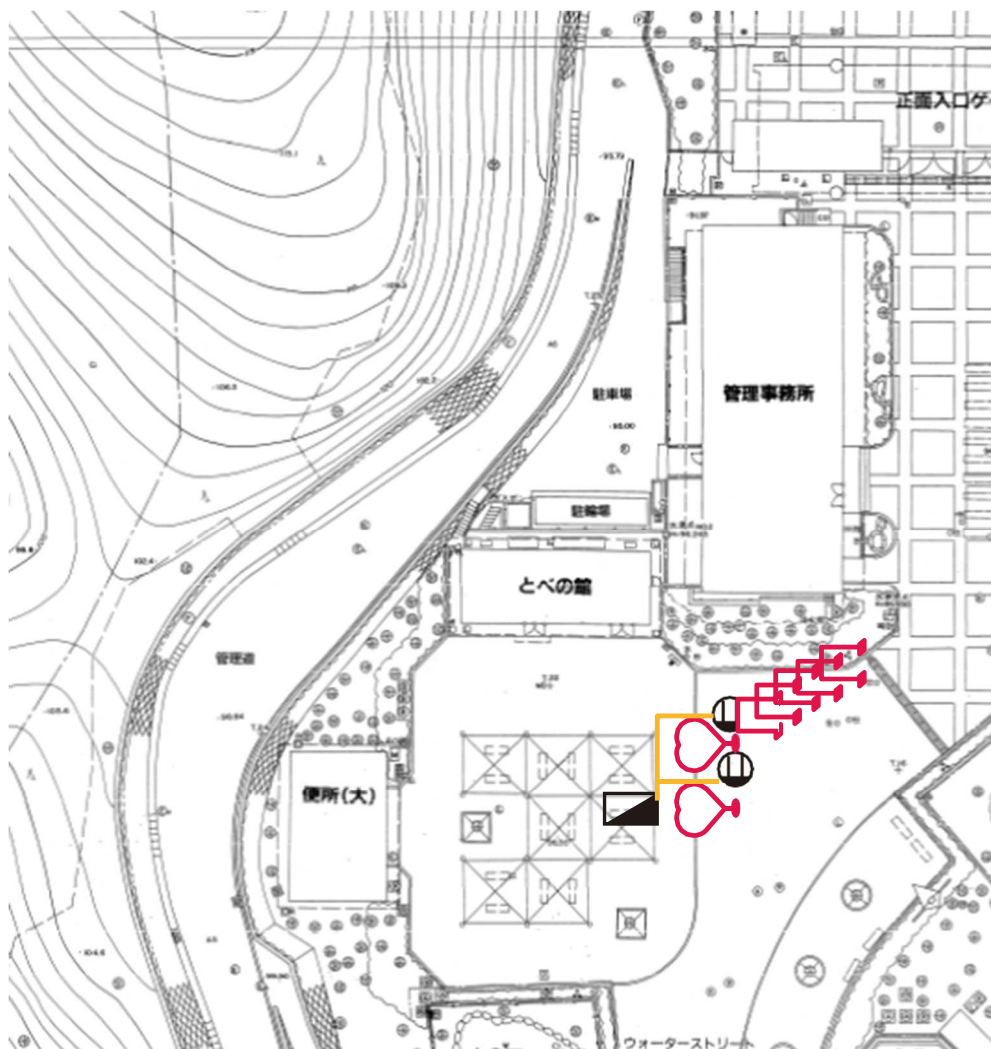

イルミネーション MAP

イルミネーション設置場所

- ① 入場ゲート前
- ② 管理事務所付近
- ③ バードゲージ前 (売店プリクラ機械前)
- ④ ペンギン舎前
- ⑤ アシカ舎前
- ⑥ アメリカンストリート
- ⑦ ピューマ舎前
- ⑧ ライオン舎前高木付近
- ⑨ オアシスガーデン
- ⑩ クリスタルはライオン舎前高木付近に移動
- ⑪ 象舎前 B
- ⑫ タイガーヒル

AR (拡張現実)

- ★ 入場ゲート前
- ★ アメリカンストリート
- ★ ライオン舎前高木付近
- ★ オアシスガーデン
- ★ タイガーヒル

MAP① 入場ゲート前

- LED ロープライト
- 電気配線
- 分電盤
- ⊕ コンセント

北面 S=1/100

LED ロープライト (RGB) : 約 78m ゴスポット : 2 灯

A-1 B-1 C-1

LED フルカラースポット

MAP² 管理事務所付近

自立ポール詳細図

- 1 箇所に付き電力510w/電流5.1A・合計:電力5100w/電流51A
- DMX コントローラー BOX DMX①②③④ (合計4台・6w×4台)

LED ロープライト
(RGB) : 約 25m×10 箇所

- A.LED ロープライト 15m
- B.LED 白ライト 15m

- 安定器・コンセントBOX

(ロープライト電力含む)

IP44 AC100V / DC5w

MAP ③ バードゲージ舎前 (New)

5000mm

MAP 5 アシカ舎前

IP65 AC100V/DC 12V,5W

MAP ⑥ アメリカンストリート

IP65 AC100V/DC 5V ,10W

MAP 7 ピューマ舎前

- LED ロープライト
- 電気配線
- ▣ 分電盤
- ⓪ コンセント

LEDイルミネーションライト
 ドレープライト星モチーフ 3.5m
 星部サイズ: 36.5*30*1.85cm
 電球数: 350球(本体324球、星26球)
 電球部: 9本 *36led
 電球部全長: 約3.5m
 電源電圧: 31V