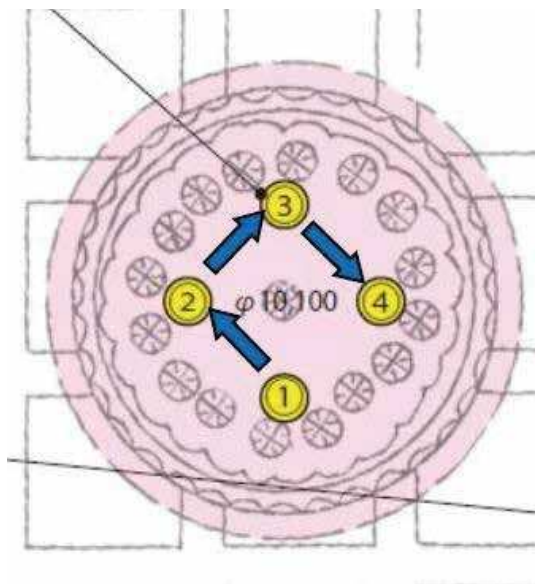

5000mm

MAP 5 アシカ舎前

IP65 AC100V/DC 12V,5W

MAP ⑥ アメリカンストリート

IP65 AC100V/DC 5V ,10W

MAP 7 ピューマ舎前

- LED ロープライト
- 電気配線
- ▣ 分電盤
- ⓪ コンセント

LEDイルミネーションライト
 ドレープライト星モチーフ 3.5m
 星部サイズ: 36.5*30*1.85cm
 電球数: 350球(本体324球、星26球)
 電球部: 9本 *36led
 電球部全長: 約3.5m
 電源電圧: 31V

MAP ⑧ ライオン舎前高木付近

LED キューブ

LED フルカラースポット : 7 灯

IP44 AC100V / DC 210w
Size2500×600×1220
Size1300×400×700

IP44 AC100V / DC 12V ,4W

MAP 9 オアシスガーデン

- 電気配線 (キューブ)
- 電気配線 (LED フルカラースポット)
- 電気配線 (LED 床パネル)

配線図D(25枚)

1パネル30w → 25枚 750w

電源320w → 3枚 960w

DMX10w

電源コード

信号行動

MAP 11 象舎付近

プロジェクションマッピング

- 光源: ランプ 1 灯式 100v
 - 明るさ: カラー: 8000lm 全白: 8000lm
 - 解像度: XGA
 - 本体サイズ (W×D×H) : 525×425×164 (mm)
- ゼロオフセット超短焦点 (要オプションレンズ)