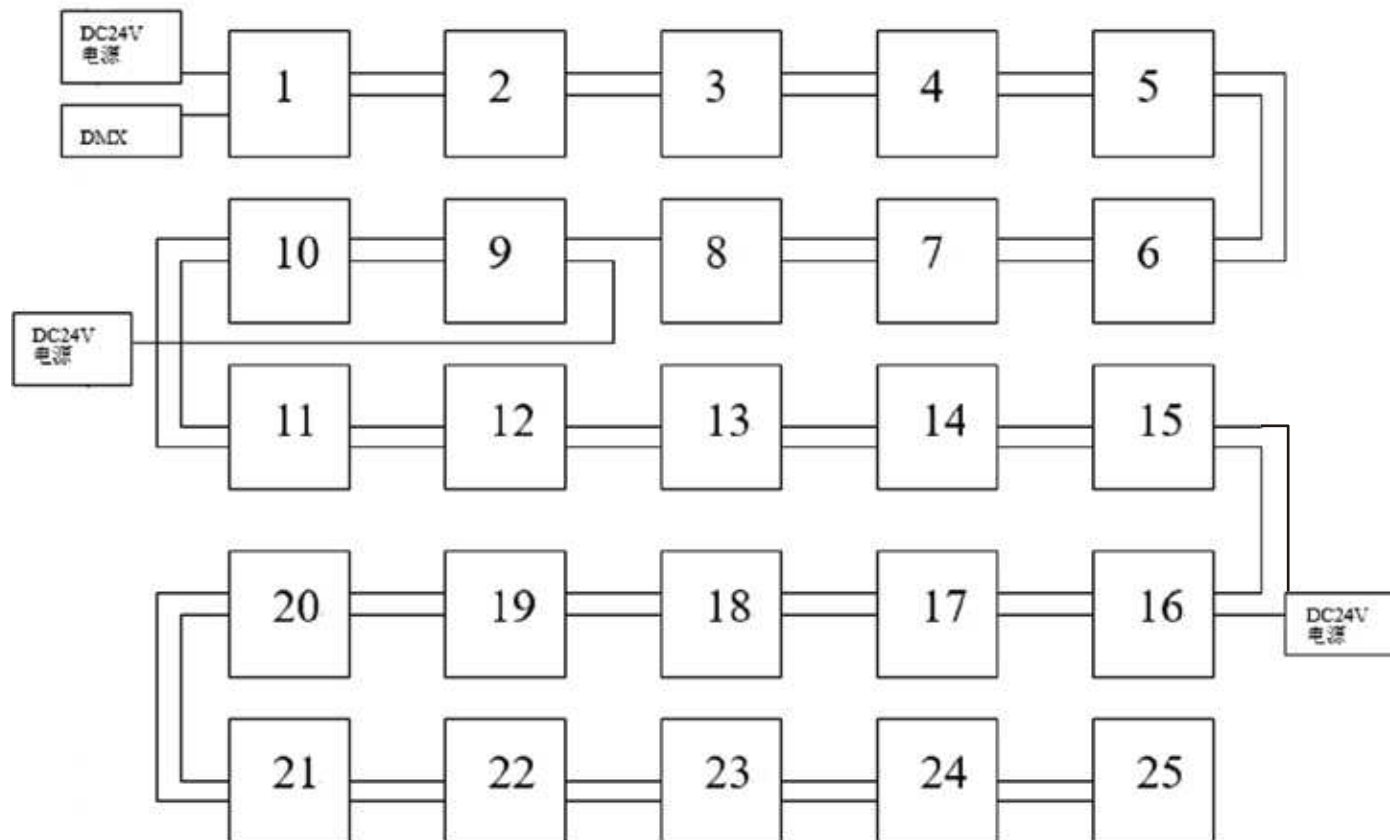

MAP ⑧ ライオン舎前高木付近

LED キューブ

LED フルカラースポット : 7 灯

IP44 AC100V / DC 210w
Size2500×600×1220
Size1300×400×700

IP44 AC100V / DC 12V ,4W

MAP 9 オアシスガーデン

- 電気配線 (キューブ)
- 電気配線 (LED フルカラースポット)
- 電気配線 (LED 床パネル)

配線図D(25枚)

1パネル30w → 25枚 750w

電源320w → 3枚 960w

DMX10w

電源コード

信号行動

MAP 11 象舎付近

プロジェクションマッピング

- 光源: ランプ 1 灯式 100v
 - 明るさ: カラー: 8000lm 全白: 8000lm
 - 解像度: XGA
 - 本体サイズ (W×D×H) : 525×425×164 (mm)
- ゼロオフセット超短焦点 (要オプションレンズ)