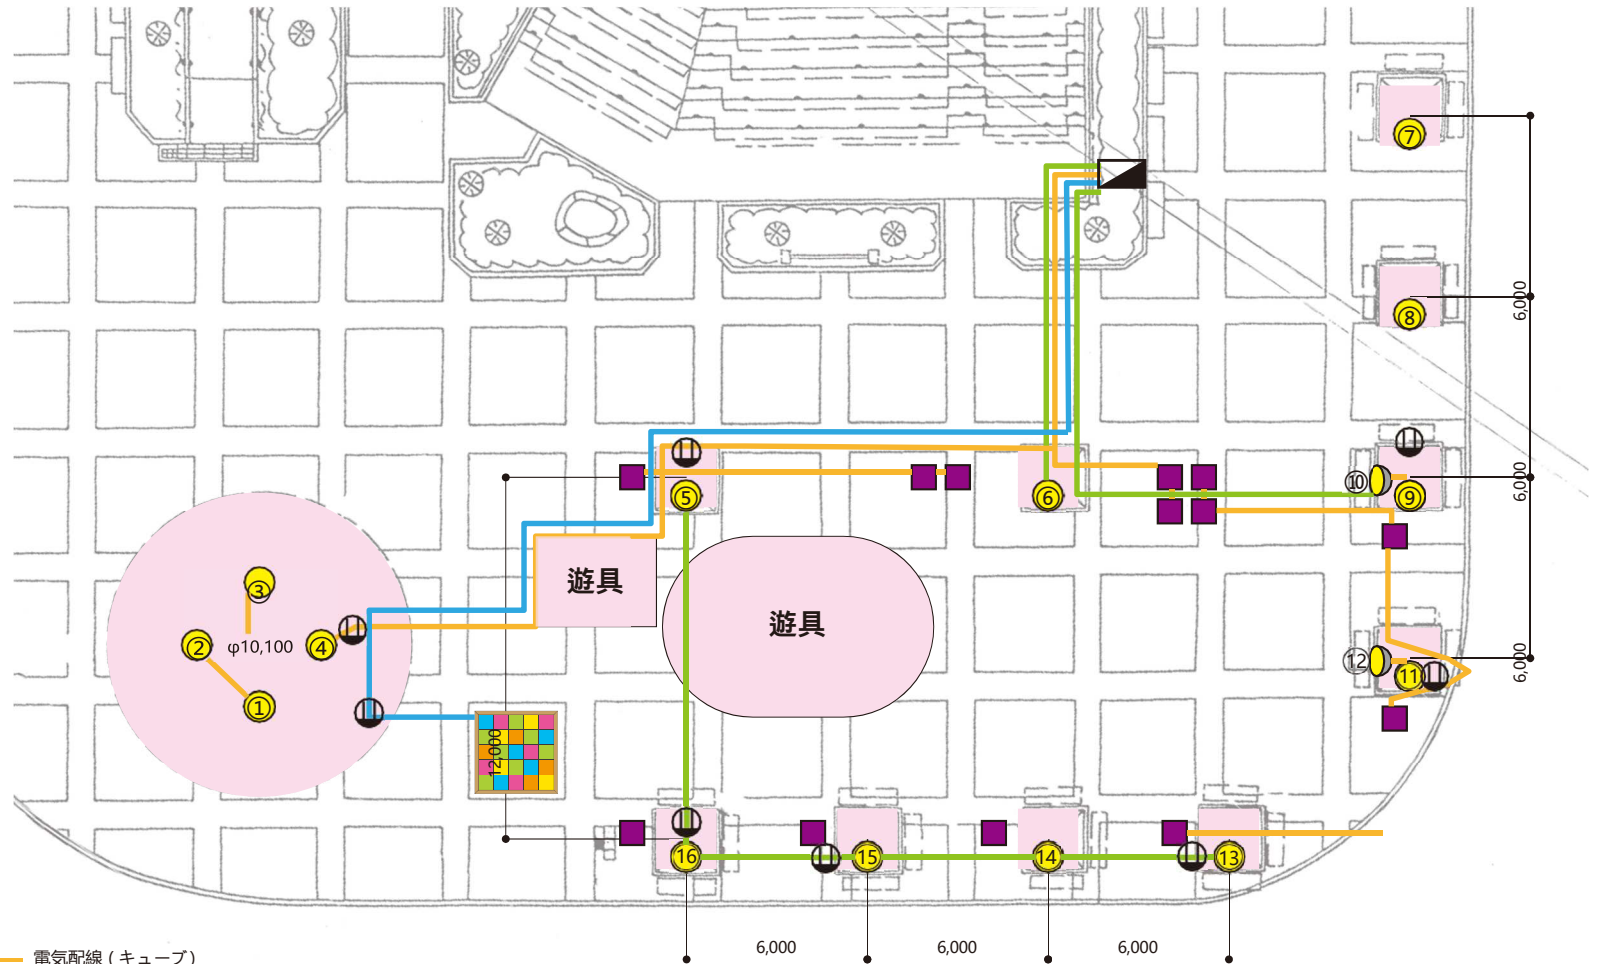

5000mm

MAP 5 アシカ舎前

IP65 AC100V/DC 12V,5W

MAP ⑥ アメリカンストリート

IP65 AC100V/DC 5V ,10W

MAP 7 ピューマ舎前

- LED ロープライト
- 電気配線
- ▣ 分電盤
- ⓪ コンセント

LEDイルミネーションライト
 ドレープライト星モチーフ 3.5m
 星部サイズ: 36.5*30*1.85cm
 電球数: 350球(本体324球、星26球)
 電球部: 9本 *36led
 電球部全長: 約3.5m
 電源電圧: 31V

MAP ⑧ ライオン舎前高木付近

LED キューブ

LED フルカラースポット : 7 灯

IP44 AC100V / DC 210w
Size2500×600×1220
Size1300×400×700

IP44 AC100V / DC 12V ,4W

MAP 9 オアシスガーデン

- 電気配線 (キューブ)
- 電気配線 (LED フルカラースポット)
- 電気配線 (LED 床パネル)

配線図D(25枚)

1パネル30w → 25枚 750w

電源320w → 3枚 960w

DMX10w

電源コード

信号行動

MAP 11 象舎付近

プロジェクションマッピング

- 光源: ランプ 1 灯式 100v
 - 明るさ: カラー: 8000lm 全白: 8000lm
 - 解像度: XGA
 - 本体サイズ (W×D×H) : 525×425×164 (mm)
- ゼロオフセット超短焦点 (要オプションレンズ)

MAP  タイガーヒル

光のフォトゾーン