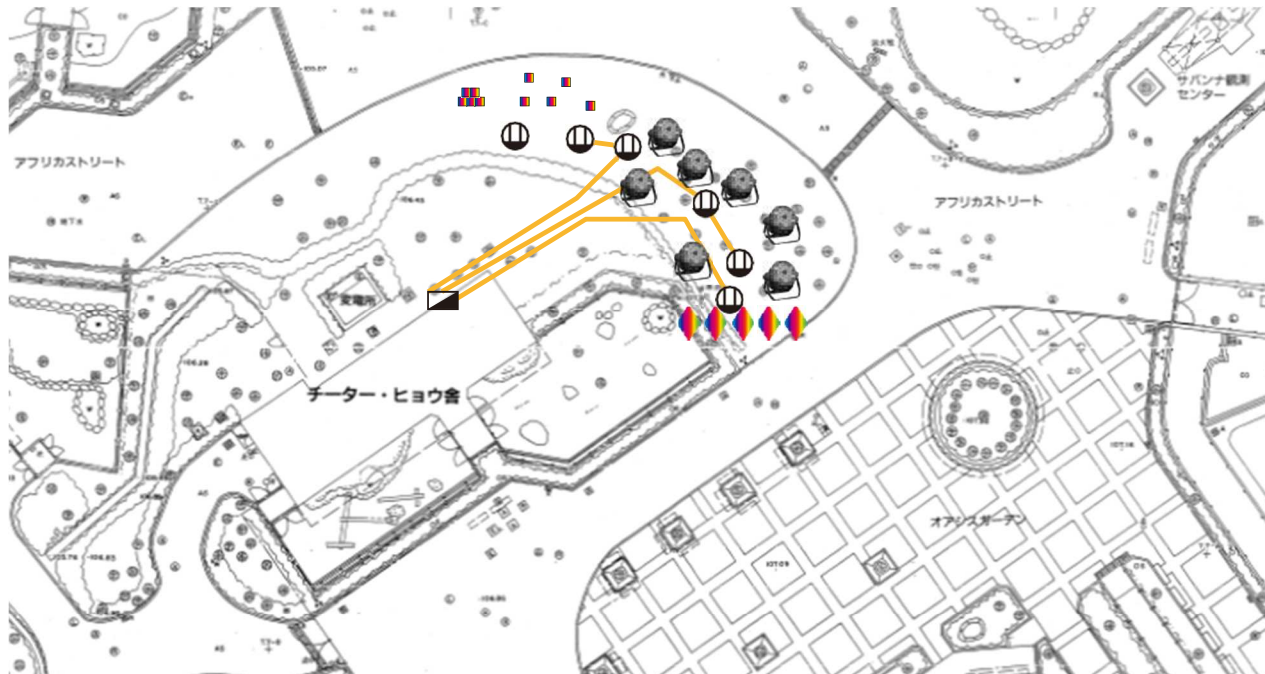

イルミネーション MAP

イルミネーション設置場所

- ① 入場ゲート前
- ② 管理事務所付近
- ③ バードゲージ前 (売店プリクラ機械前)
- ④ ペンギン舎前
- ⑤ アシカ舎前
- ⑥ アメリカンストリート
- ⑦ ピューマ舎前
- ⑧ ライオン舎前高木付近
- ⑨ オアシスガーデン
- ⑩ クリスタルはライオン舎前高木付近に移動
- ⑪ 象舎前 B
- ⑫ タイガーヒル

AR (拡張現実)

- ★ 入場ゲート前
- ★ アメリカンストリート
- ★ ライオン舎前高木付近
- ★ オアシスガーデン
- ★ タイガーヒル

5000mm

MAP 5 アシカ舎前

IP65 AC100V/DC 12V,5W

MAP ⑥ アメリカンストリート

IP65 AC100V/DC 5V ,10W

MAP 7 ピューマ舎前

- LED ロープライト
- 電気配線
- ▣ 分電盤
- ⓪ コンセント

LEDイルミネーションライト
 ドレープライト星モチーフ 3.5m
 星部サイズ: 36.5*30*1.85cm
 電球数: 350球(本体324球、星26球)
 電球部: 9本 *36led
 電球部全長: 約3.5m
 電源電圧: 31V

MAP ⑧ ライオン舎前高木付近

LED キューブ

LED フルカラースポット : 7 灯

IP44 AC100V / DC 210w
Size2500×600×1220
Size1300×400×700

IP44 AC100V / DC 12V ,4W

MAP 9 オアシスガーデン

- 電気配線 (キューブ)
- 電気配線 (LED フルカラースポット)
- 電気配線 (LED 床パネル)

配線図D(25枚)

1パネル30w → 25枚 750w

電源320w → 3枚 960w

DMX10w

電源コード

信号行動

MAP 11 象舎付近

プロジェクションマッピング

- 光源: ランプ 1 灯式 100v
 - 明るさ: カラー: 8000lm 全白: 8000lm
 - 解像度: XGA
 - 本体サイズ (W×D×H) : 525×425×164 (mm)
- ゼロオフセット超短焦点 (要オプションレンズ)