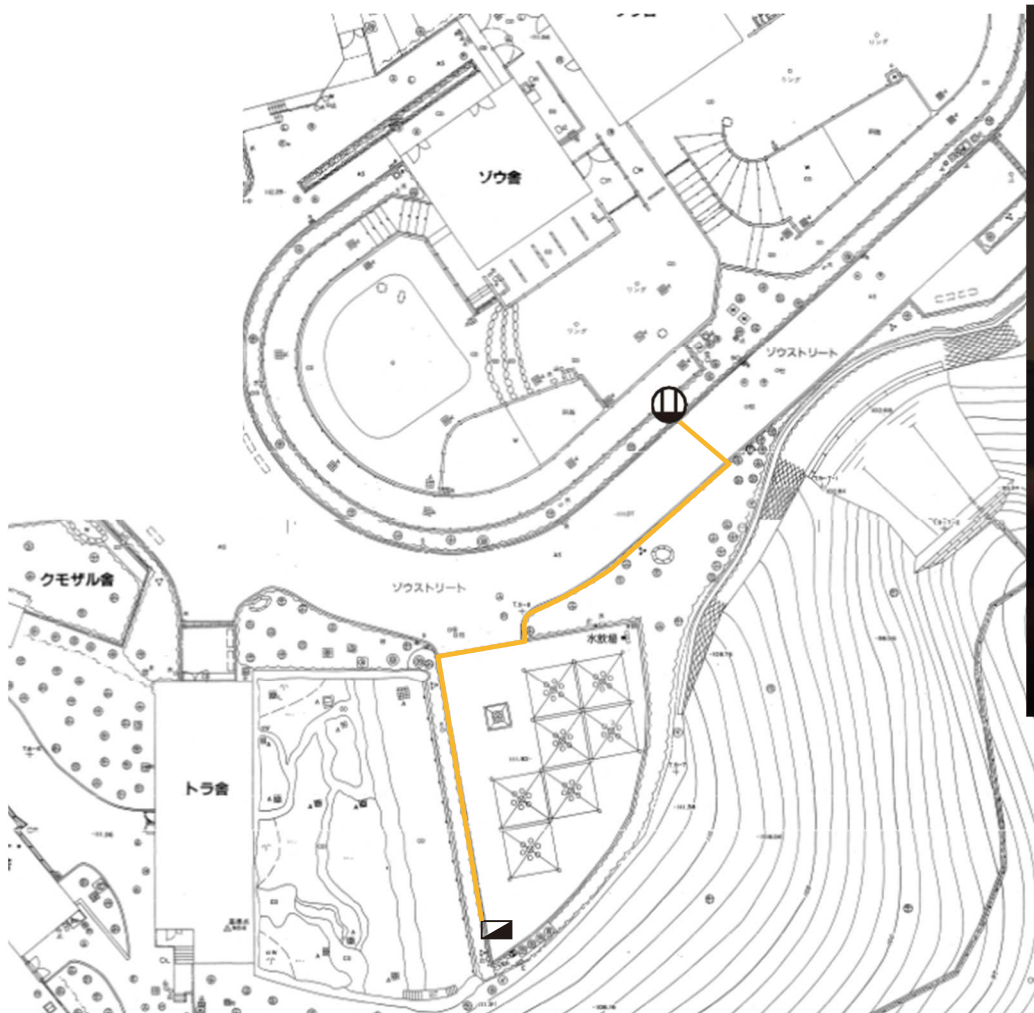

イルミネーション MAP

イルミネーション設置場所

- ① 入場ゲート前
- ② 管理事務所付近
- ③ バードゲージ前 (売店プリクラ機械前)
- ④ ペンギン舎前
- ⑤ アシカ舎前
- ⑥ アメリカンストリート
- ⑦ ピューマ舎前
- ⑧ ライオン舎前高木付近
- ⑨ オアシスガーデン
- ⑩ クリスタルはライオン舎前高木付近に移動
- ⑪ 象舎前 B
- ⑫ タイガーヒル

AR (拡張現実)

- ★ 入場ゲート前
- ★ アメリカンストリート
- ★ ライオン舎前高木付近
- ★ オアシスガーデン
- ★ タイガーヒル

MAP ⑧ ライオン舎前高木付近

LED キューブ

LED フルカラースポット : 7 灯

IP44 AC100V / DC 210w
Size2500×600×1220
Size1300×400×700

IP44 AC100V / DC 12V ,4W

MAP 9 オアシスガーデン

- 電気配線 (キューブ)
- 電気配線 (LED フルカラースポット)
- 電気配線 (LED 床パネル)

配線図D(25枚)

1パネル30w → 25枚 750w

電源320w → 3枚 960w

DMX10w

電源コード

信号行動

MAP 11 象舎付近

プロジェクションマッピング

- 光源: ランプ 1 灯式 100v
 - 明るさ: カラー: 8000lm 全白: 8000lm
 - 解像度: XGA
 - 本体サイズ (W×D×H) : 525×425×164 (mm)
- ゼロオフセット超短焦点 (要オプションレンズ)

MAP  タイガーヒル

光のフォトゾーン