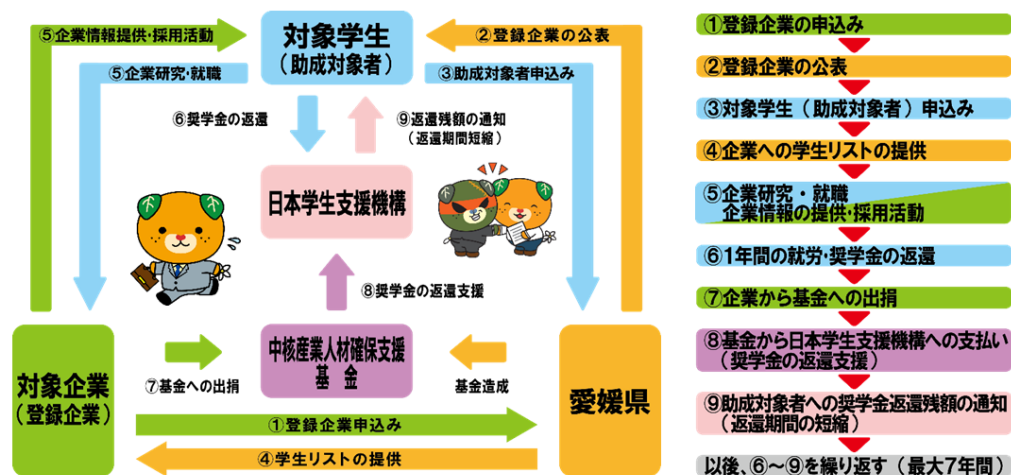

～詳細はコチラ（県 HP）～

<https://www.pref.ehime.jp/h30580/syougakukinn/kigyoubosyu.html>

《登録申請》

登録申請フォームから電子申請をお願いします。

（登録申請フォーム URL）

<https://logoform.jp/form/XG6n/kigyoutourokushinsei>