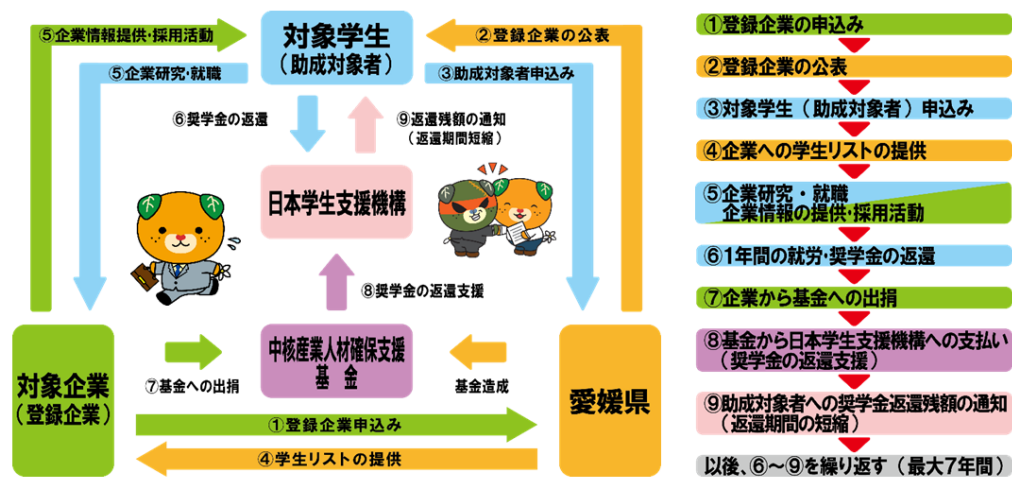

～詳細はコチラ（県 HP）～

<https://www.pref.ehime.jp/h30580/syougakukinn/kigyoubosyu.html>

《登録申請》

登録申請フォームから電子申請をお願いします。

（登録申請フォーム URL）

<https://logoform.jp/form/XG6n/kigyoutourokushinsei>