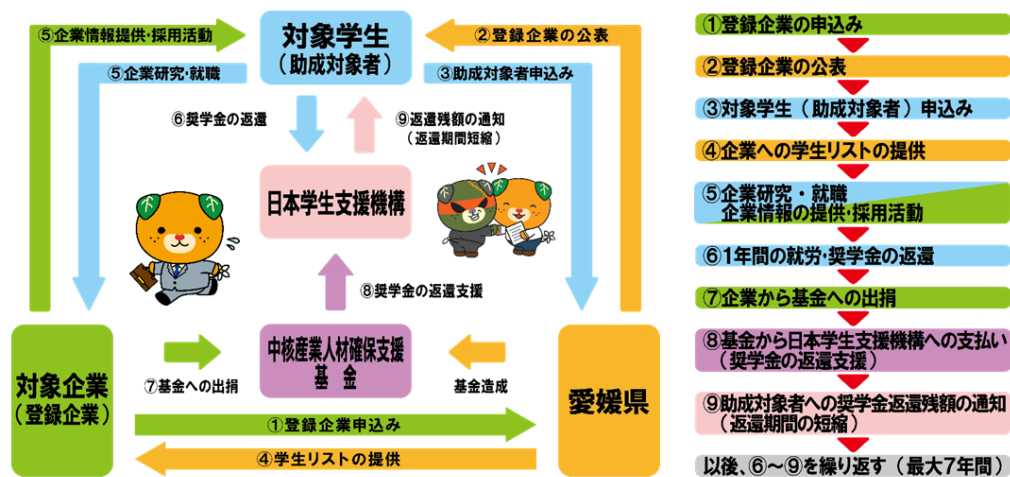

～詳細はコチラ（県 HP）～

<https://www.pref.ehime.jp/h30580/syougakukinn/kigyoubosyu.html>

《登録申請》

登録申請フォームから電子申請をお願いします。

（登録申請フォーム URL）

<https://logoform.jp/form/XG6n/kigyoutourokushinsei>