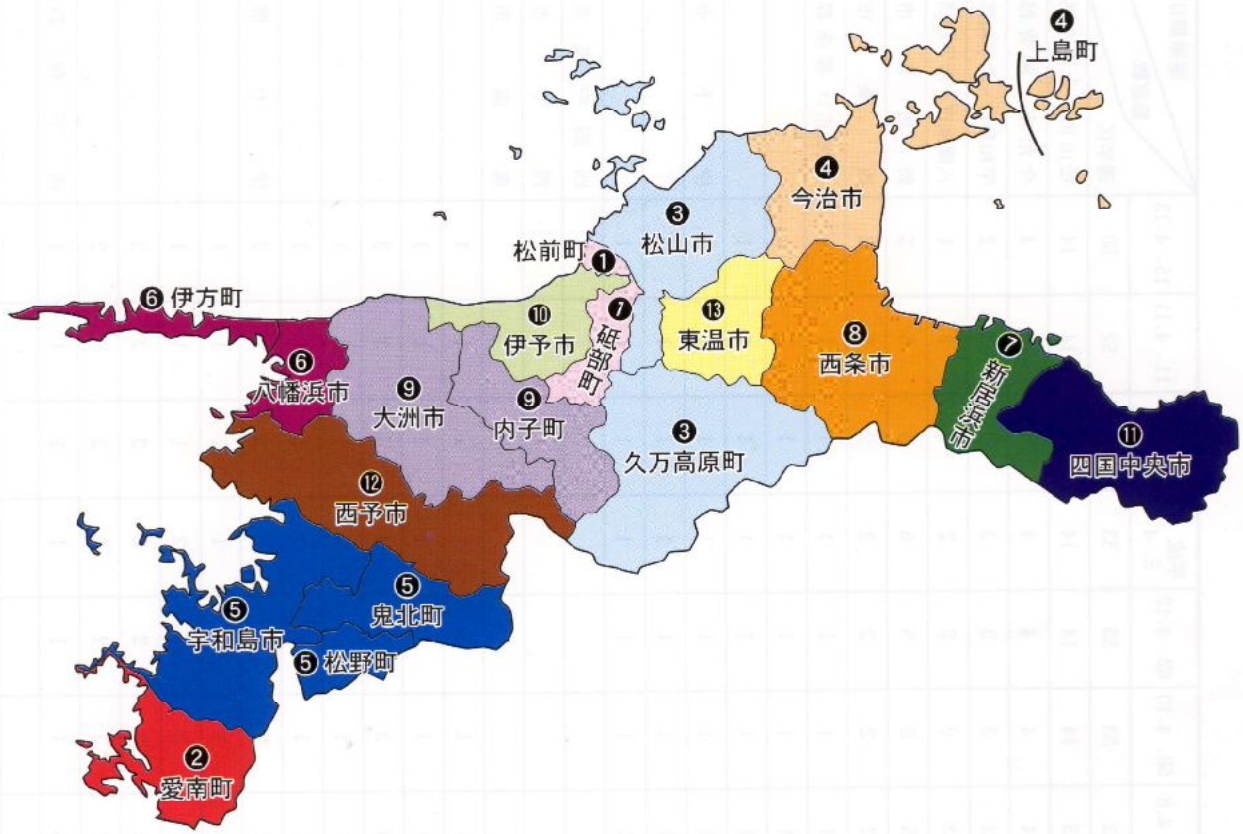

(2) 愛媛県議会議員の選挙区と定数

(平成20年3月1日現在)

番号	選挙区名	議員定数
①	伊予郡	2
②	南宇和郡	1
③	松山市・上浮穴郡	16
④	今治市・越智郡	6
⑤	宇和島市・北宇和郡	4
⑥	八幡浜市・西宇和郡	2
⑦	新居浜市	4
⑧	西条市	4
⑨	大洲市・喜多郡	2
⑩	伊予市	1
⑪	四国中央市	3
⑫	西予市	1
⑬	東温市	1
合計		47