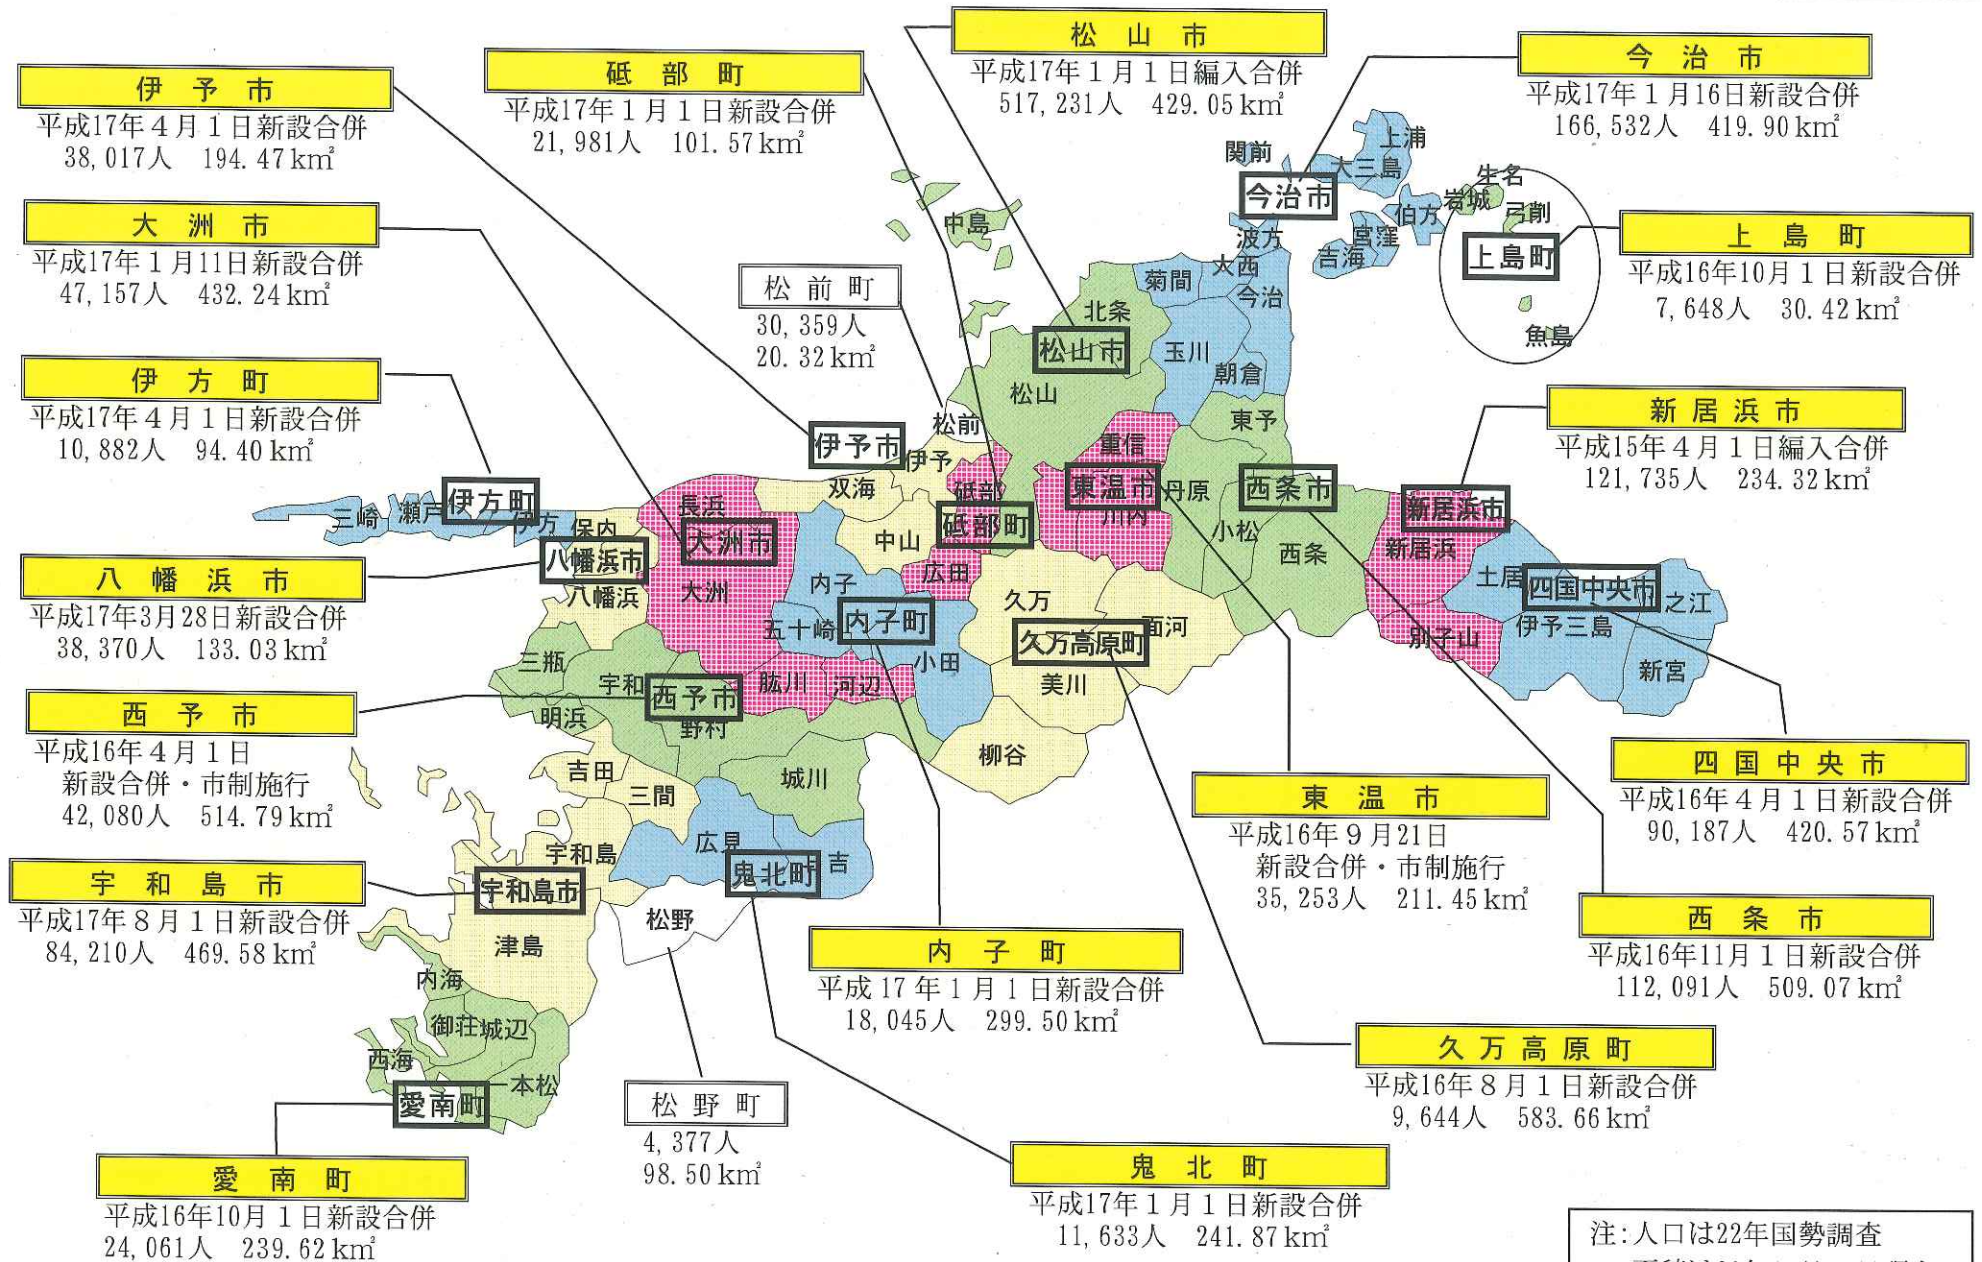

愛媛県における市町村合併の状況

注:人口は22年国勢調査
面積は23年10月1日現在