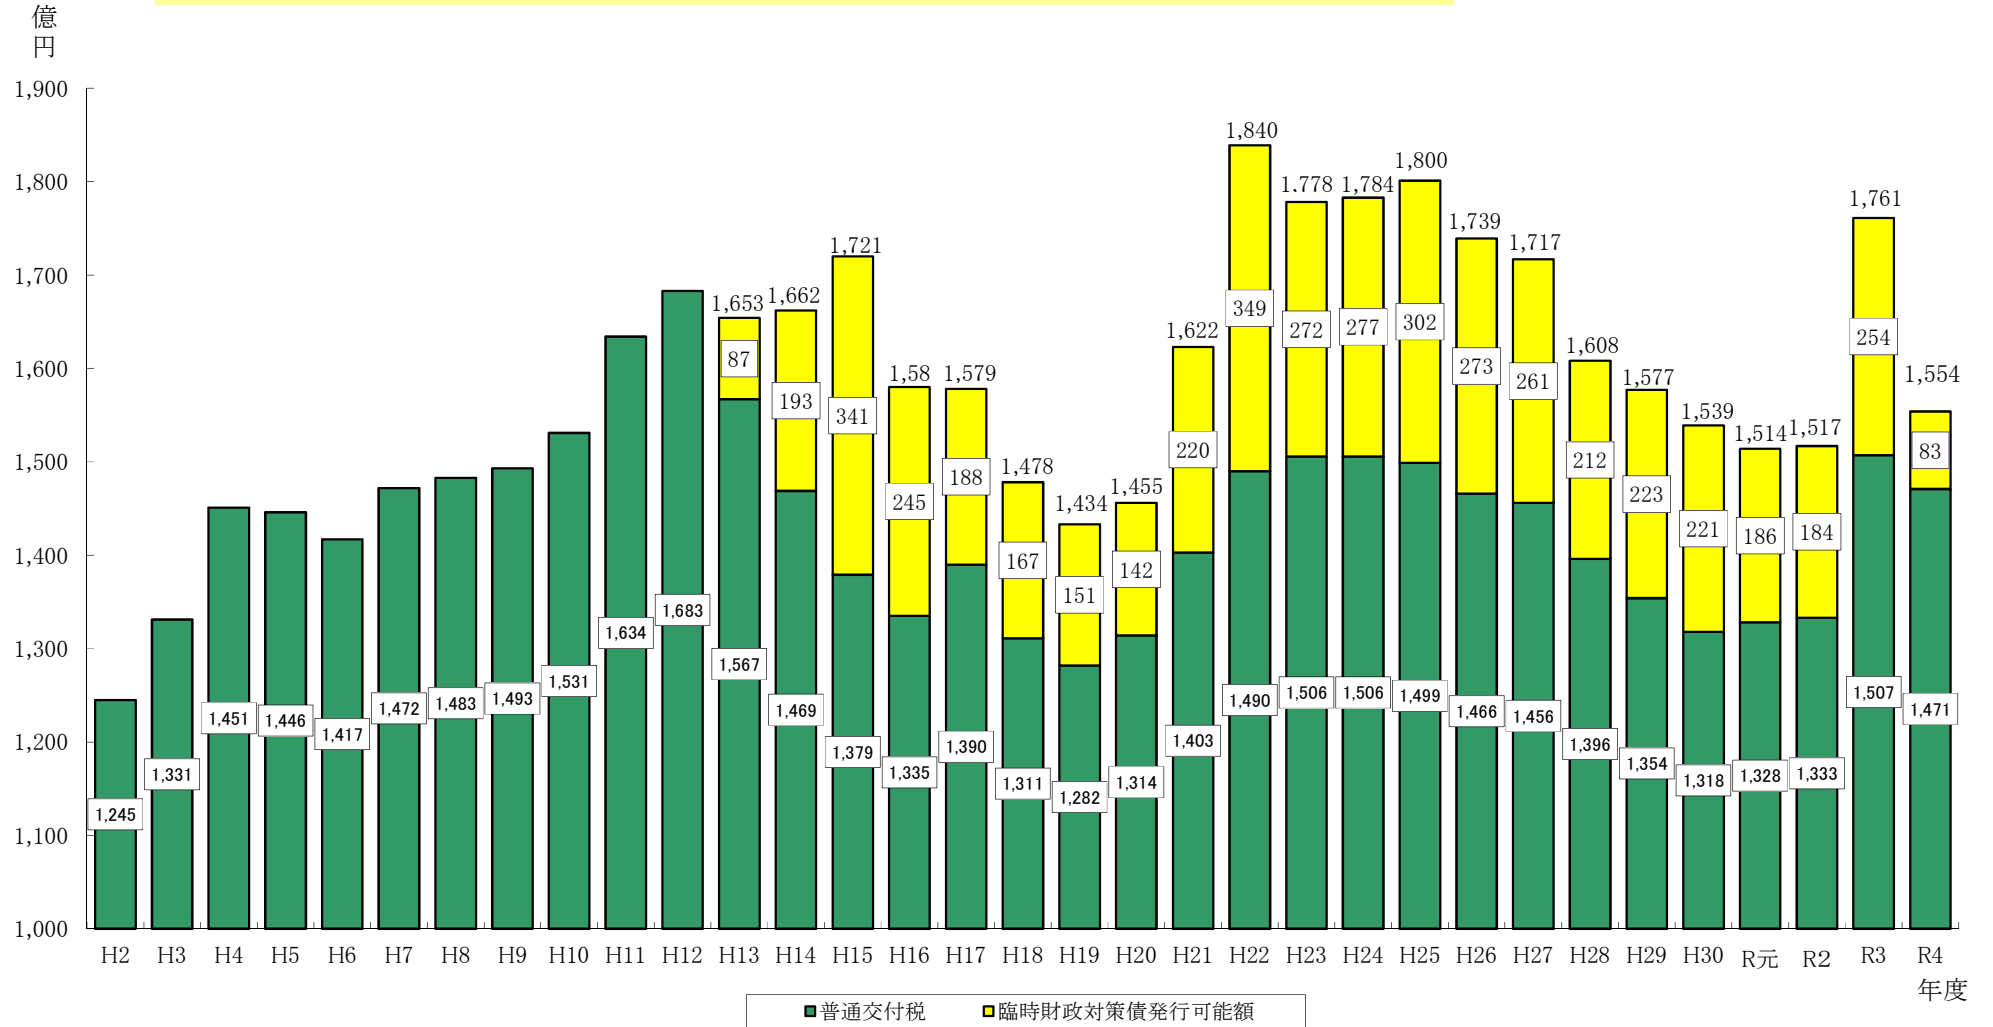

普通交付税総額の推移（愛媛県内市町）【4年度再算定後】

※ 表示単位未満を四捨五入しているため、数値の計と合計は一致しない。