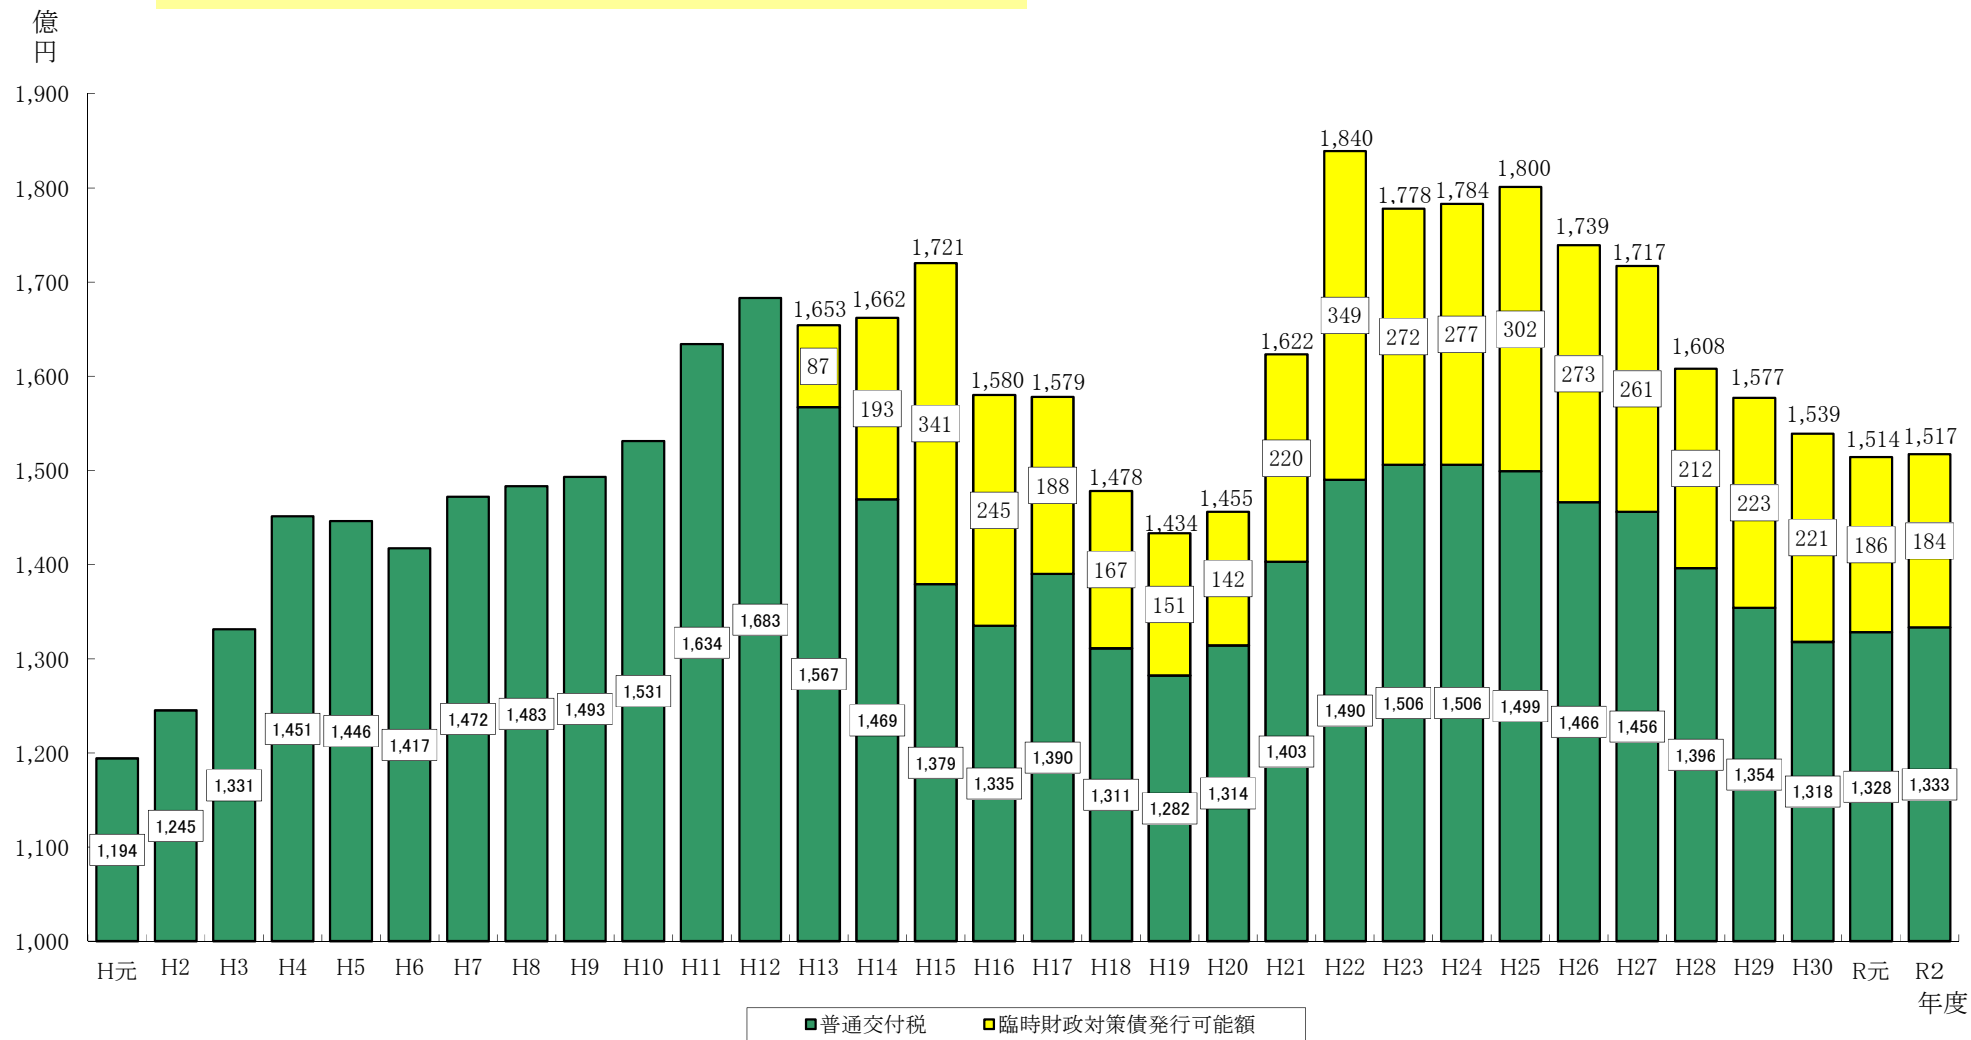

# 普通交付税総額の推移（愛媛県内市町）

※ 表示単位未満を四捨五入しているため、数値の計と合計は一致しない。