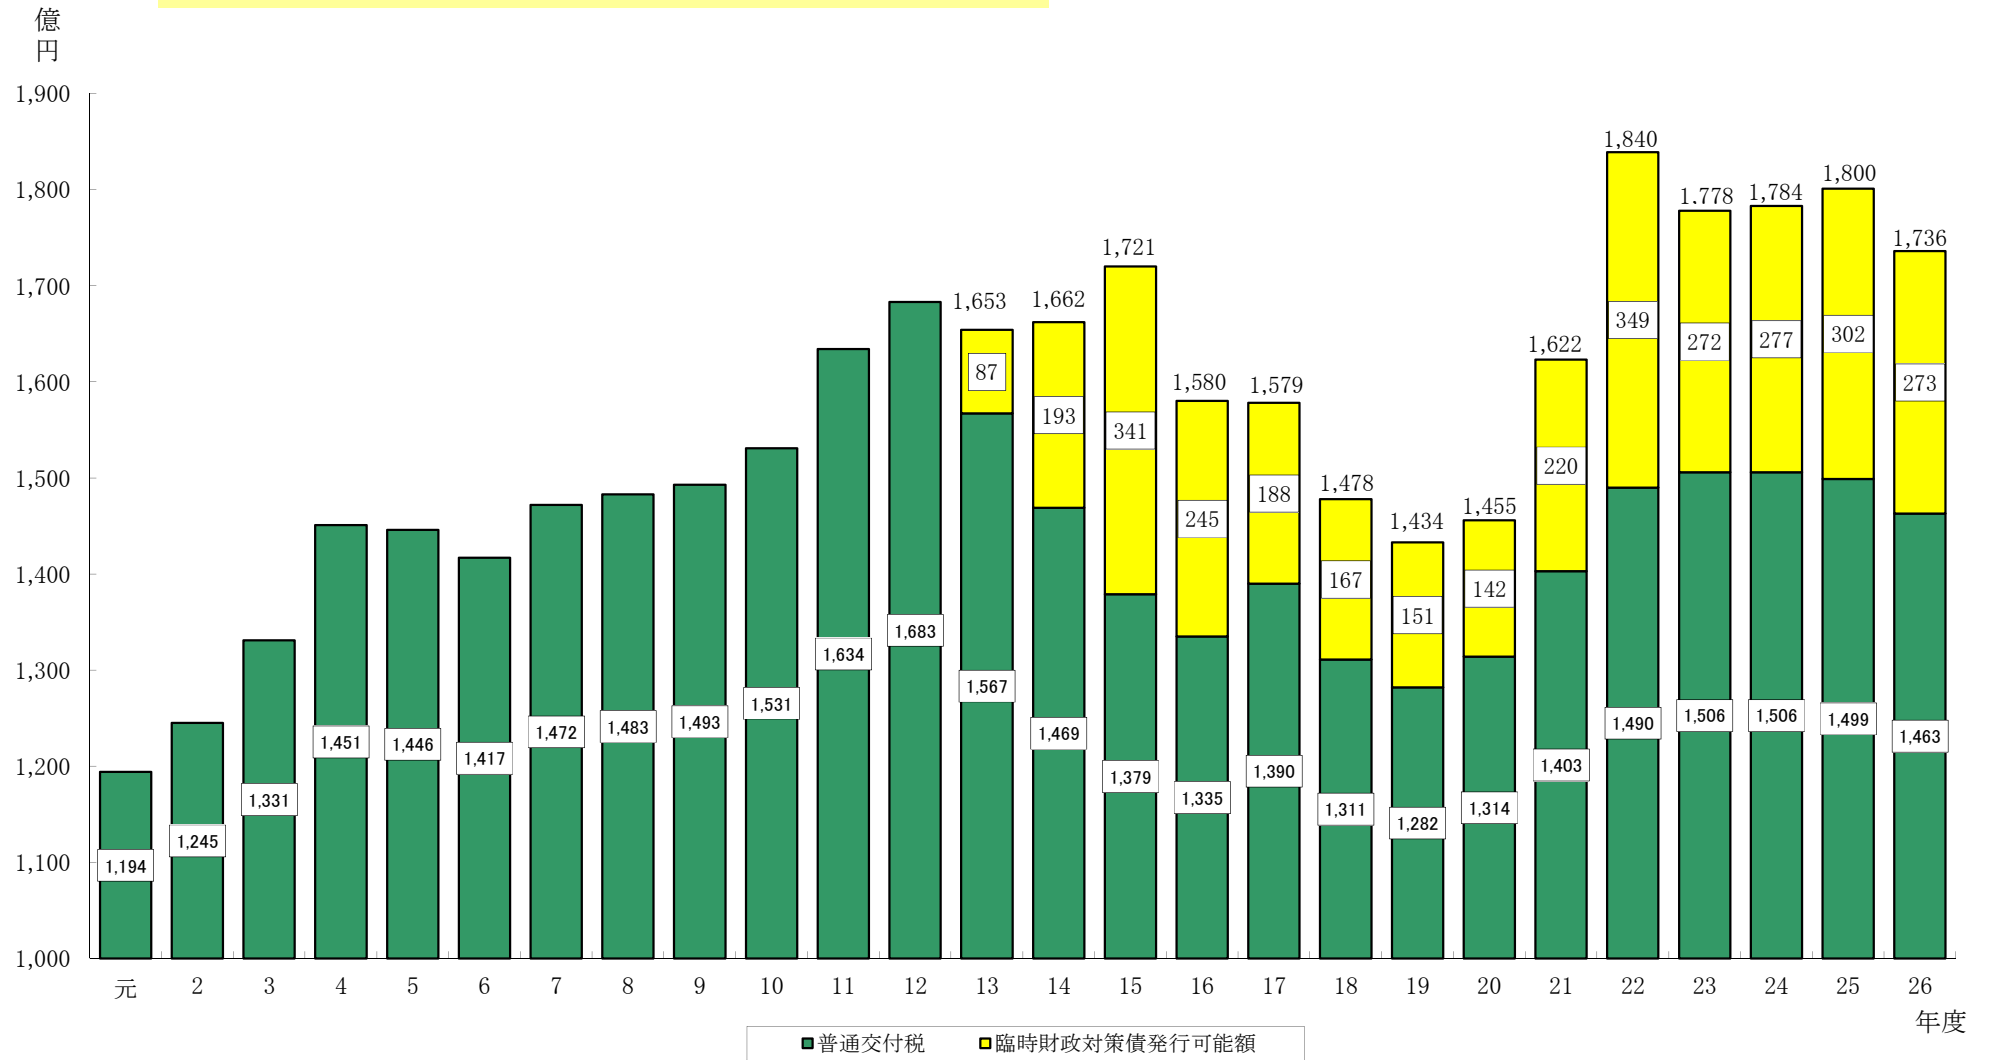

普通交付税総額の推移（愛媛県内市町）

※ 表示単位未満を四捨五入しているため、数値の計と合計は一致しない。