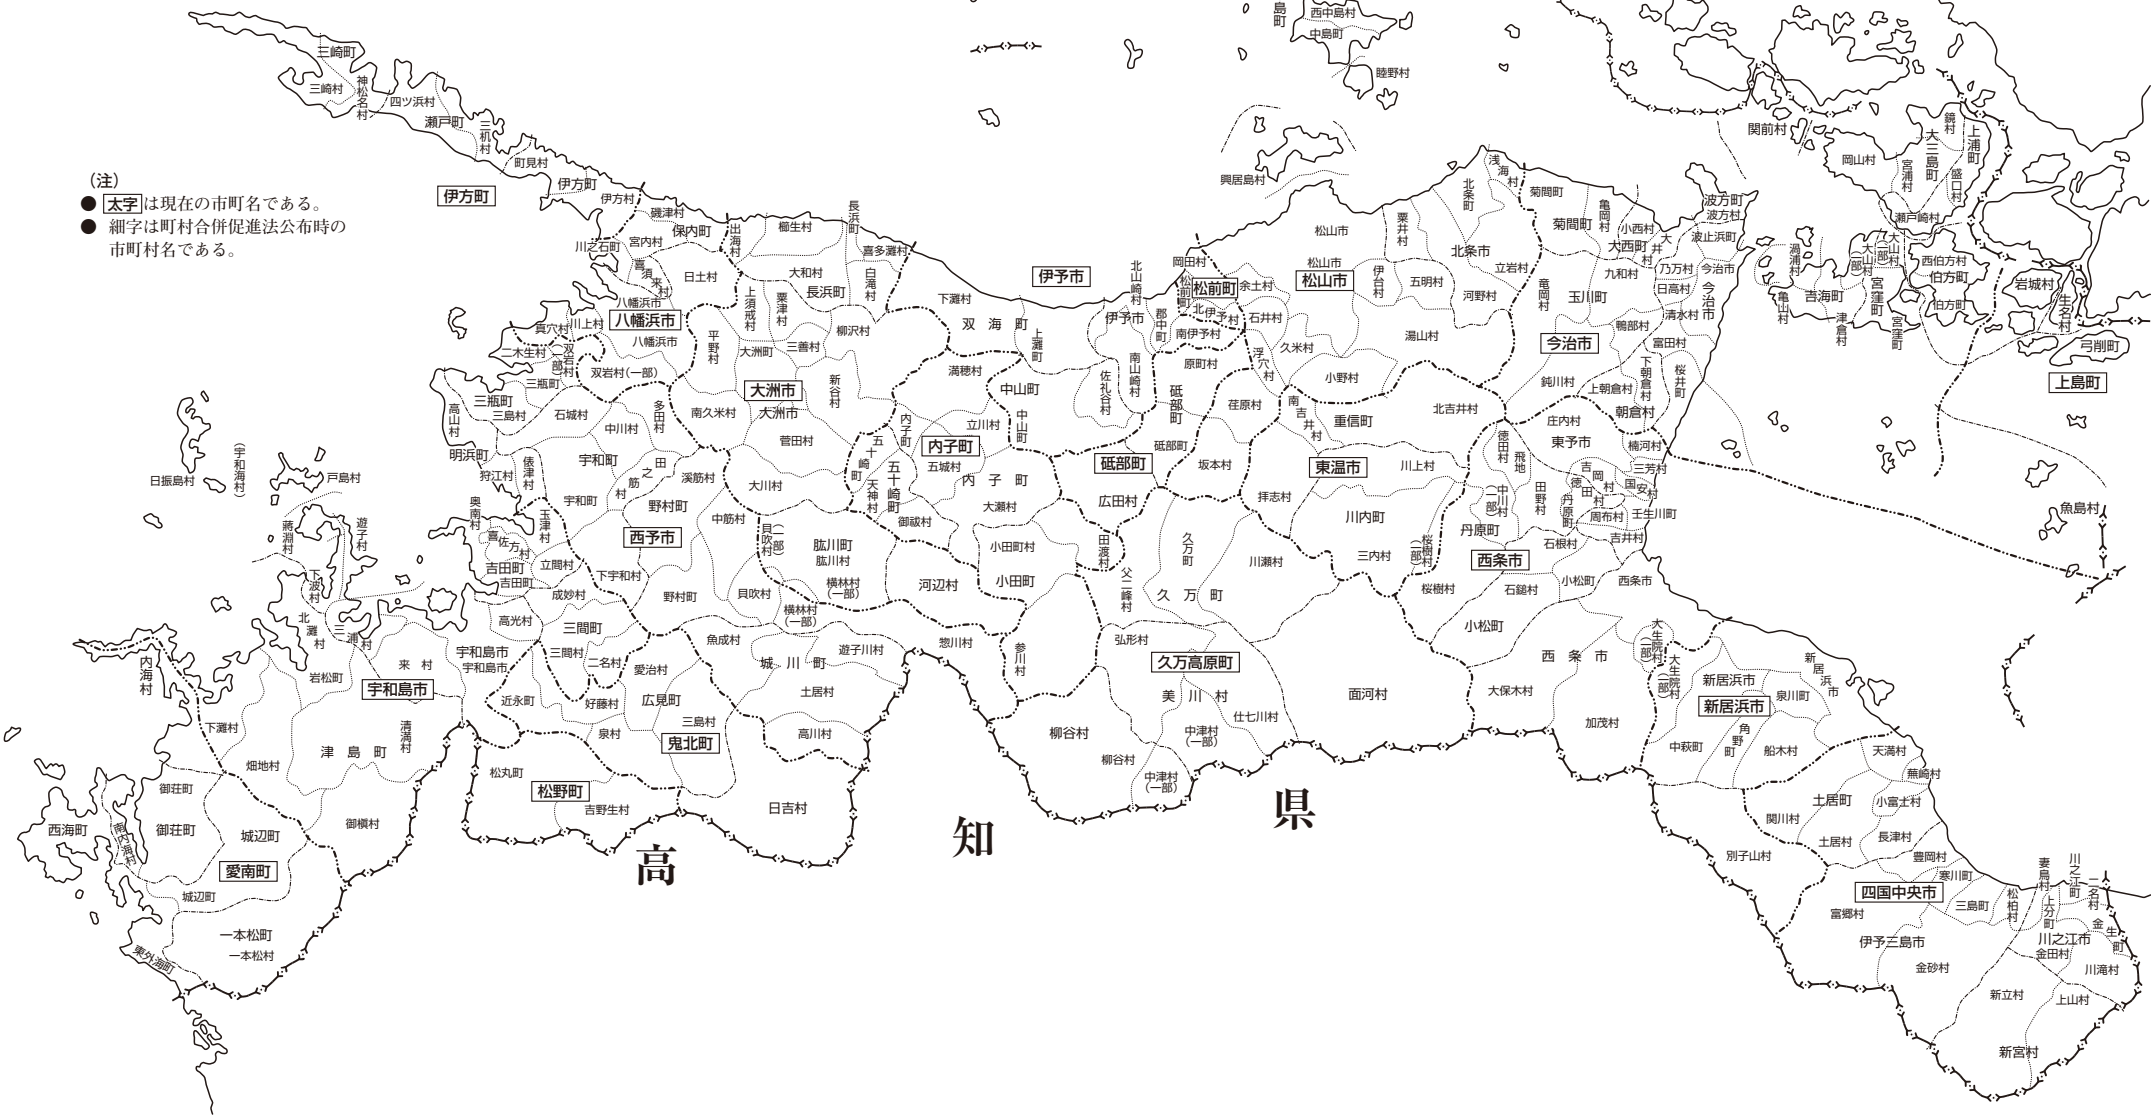

愛媛県市町村合併現況図

町村合併促進法公布時(昭和28年)～令和4年4月1日現在

広島県

- (注)
- **太字**は現在の市町名である。
 - 細字は町村合併促進法公布時の市町村名である。

高知県

四国中央市

伊予三島市

川之江市

川津市

新宮村