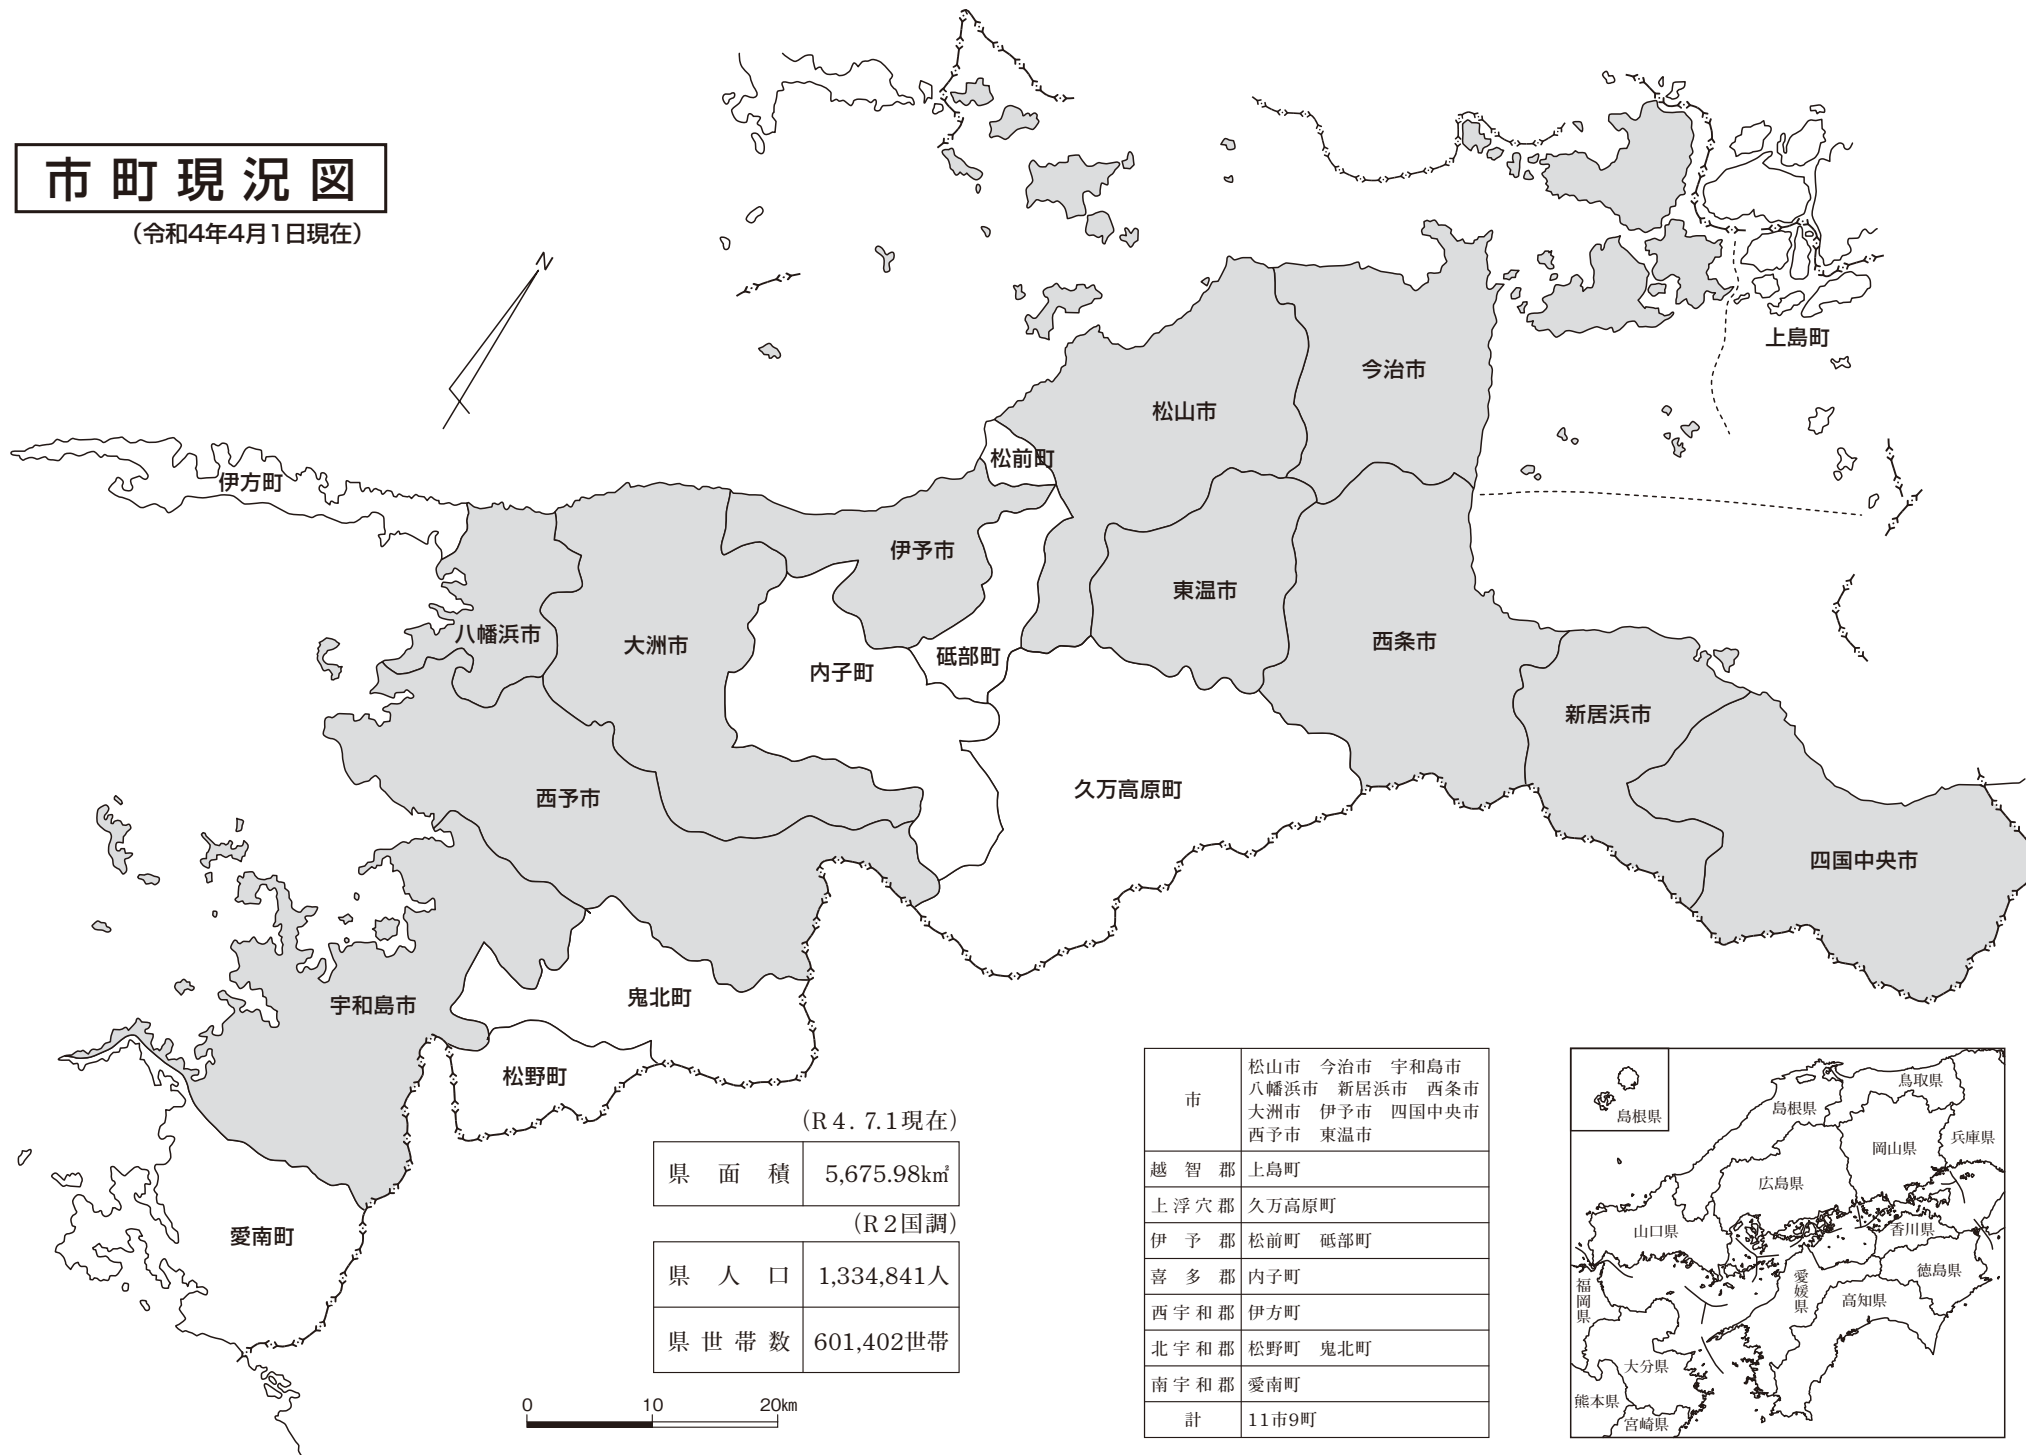

市町現況図

(令和4年4月1日現在)

(R 4. 7.1現在)

県面積	5,675.98km ²
-----	-------------------------

(R 2国調)

県人口	1,334,841人
県世帯数	601,402世帯

市	松山市 今治市 宇和島市 八幡浜市 新居浜市 西条市 大洲市 伊予市 四国中央市 西予市 東温市
越智郡	上島町
上浮穴郡	久万高原町
伊予郡	松前町 砥部町
喜多郡	内子町
西宇和郡	伊方町
北宇和郡	松野町 鬼北町
南宇和郡	愛南町
計	11市9町