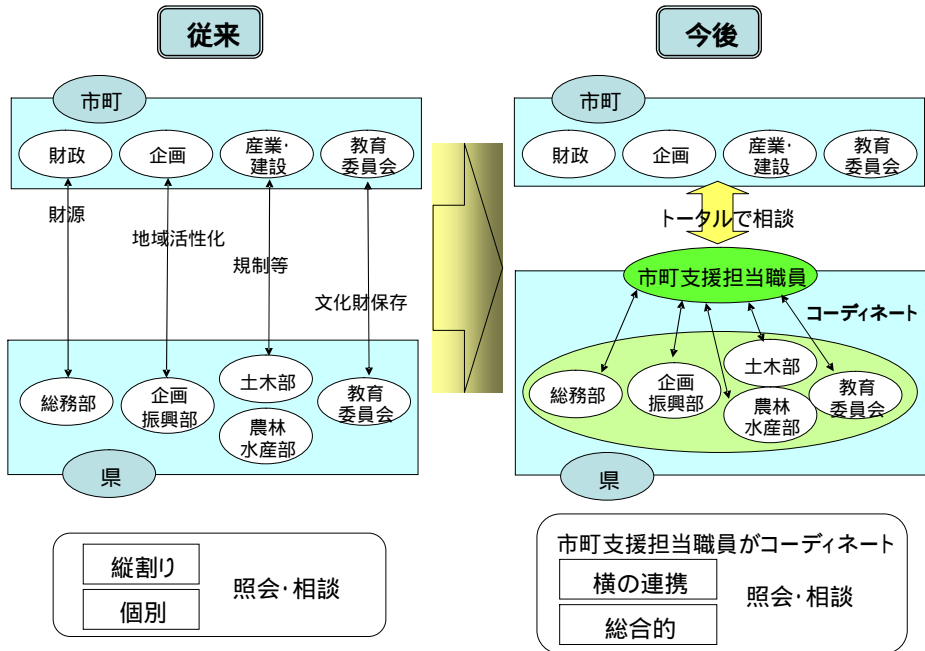

## 市町支援担当職員制度(イメージ)

## 市町サポートBBS〔電子掲示板〕(イメージ)

担当 市町振興課行政係(内線2211)