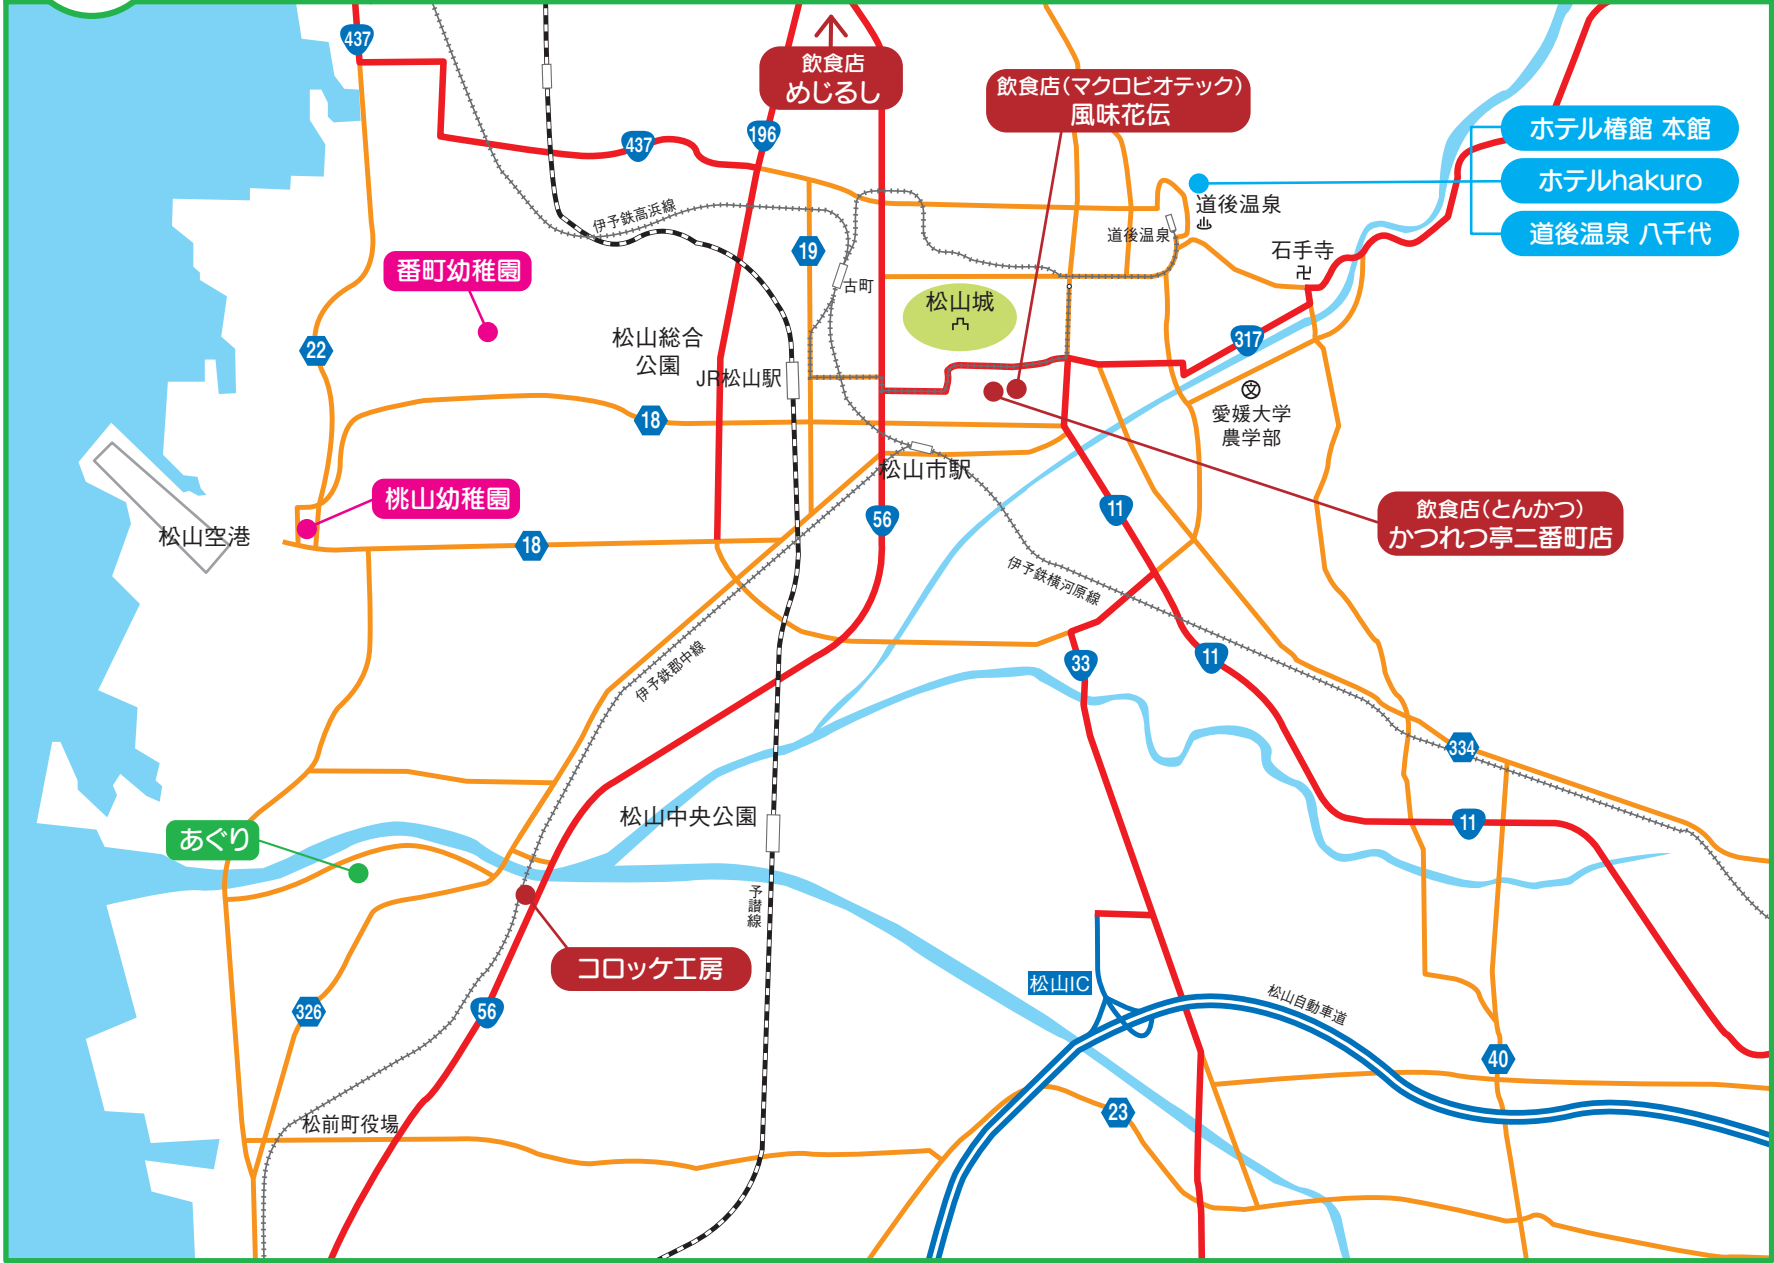

エコえひめ農産物が食べられるお店・施設

お店・施設情報 (2022年11月現在)

- **コロッケ工房**
伊予郡松前町大字西高柳22-6
- **かつれつ亭二番町店**
松山市二番町3丁目2-10
- **風味花伝**
松山市湊町2-4-5
- **めじるし**
松山市内宮町510-1 1F
- **桃山幼稚園**
松山市南吉田町2772-2
- **番町幼稚園**
松山市南斎院町739-1
- **ホテル椿館 本館**
松山市道後鷺谷町5-32
- **ホテル椿館 別館**
松山市道後鷺谷町3-1
- **道後温泉 八千代**
松山市道後多幸町6-34