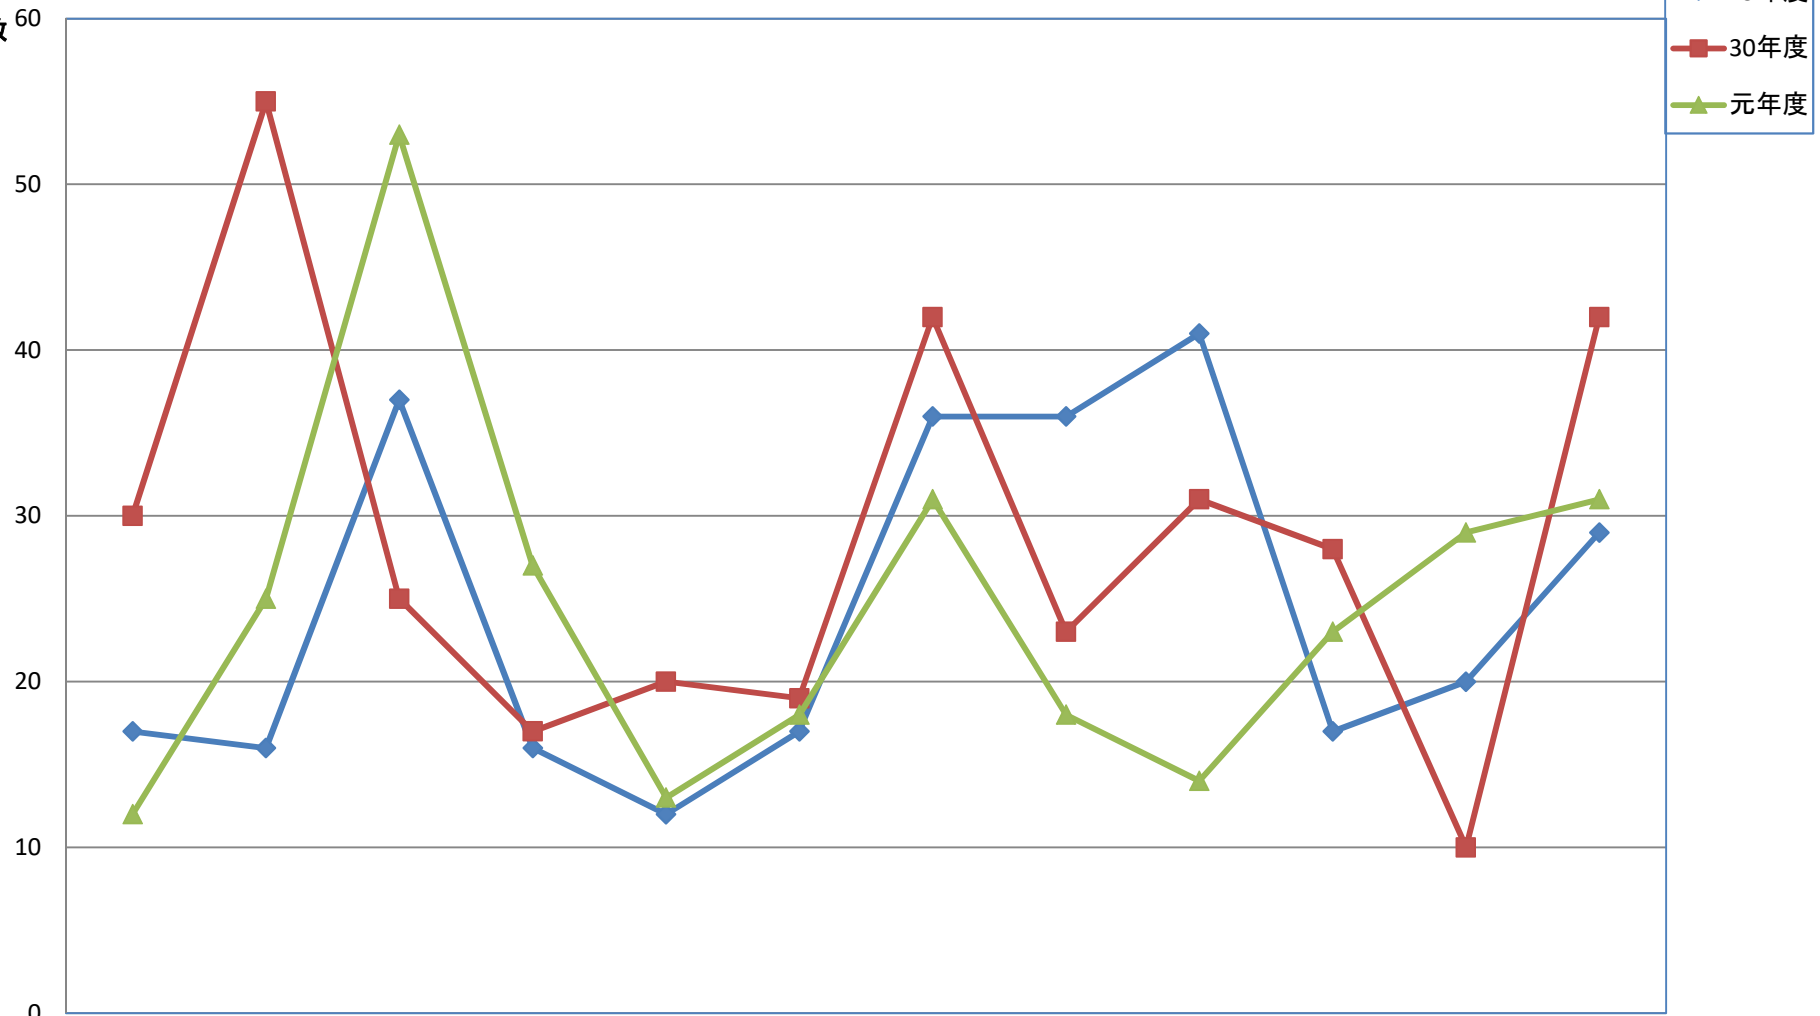

月別労働相談者数の推移

相談者数

	4月	5月	6月	7月	8月	9月	10月	11月	12月	1月	2月	3月
29年度	17	16	37	16	12	17	36	36	41	17	20	29
30年度	30	55	25	17	20	19	42	23	31	28	10	42
元年度	12	25	53	27	13	18	31	18	14	23	29	31