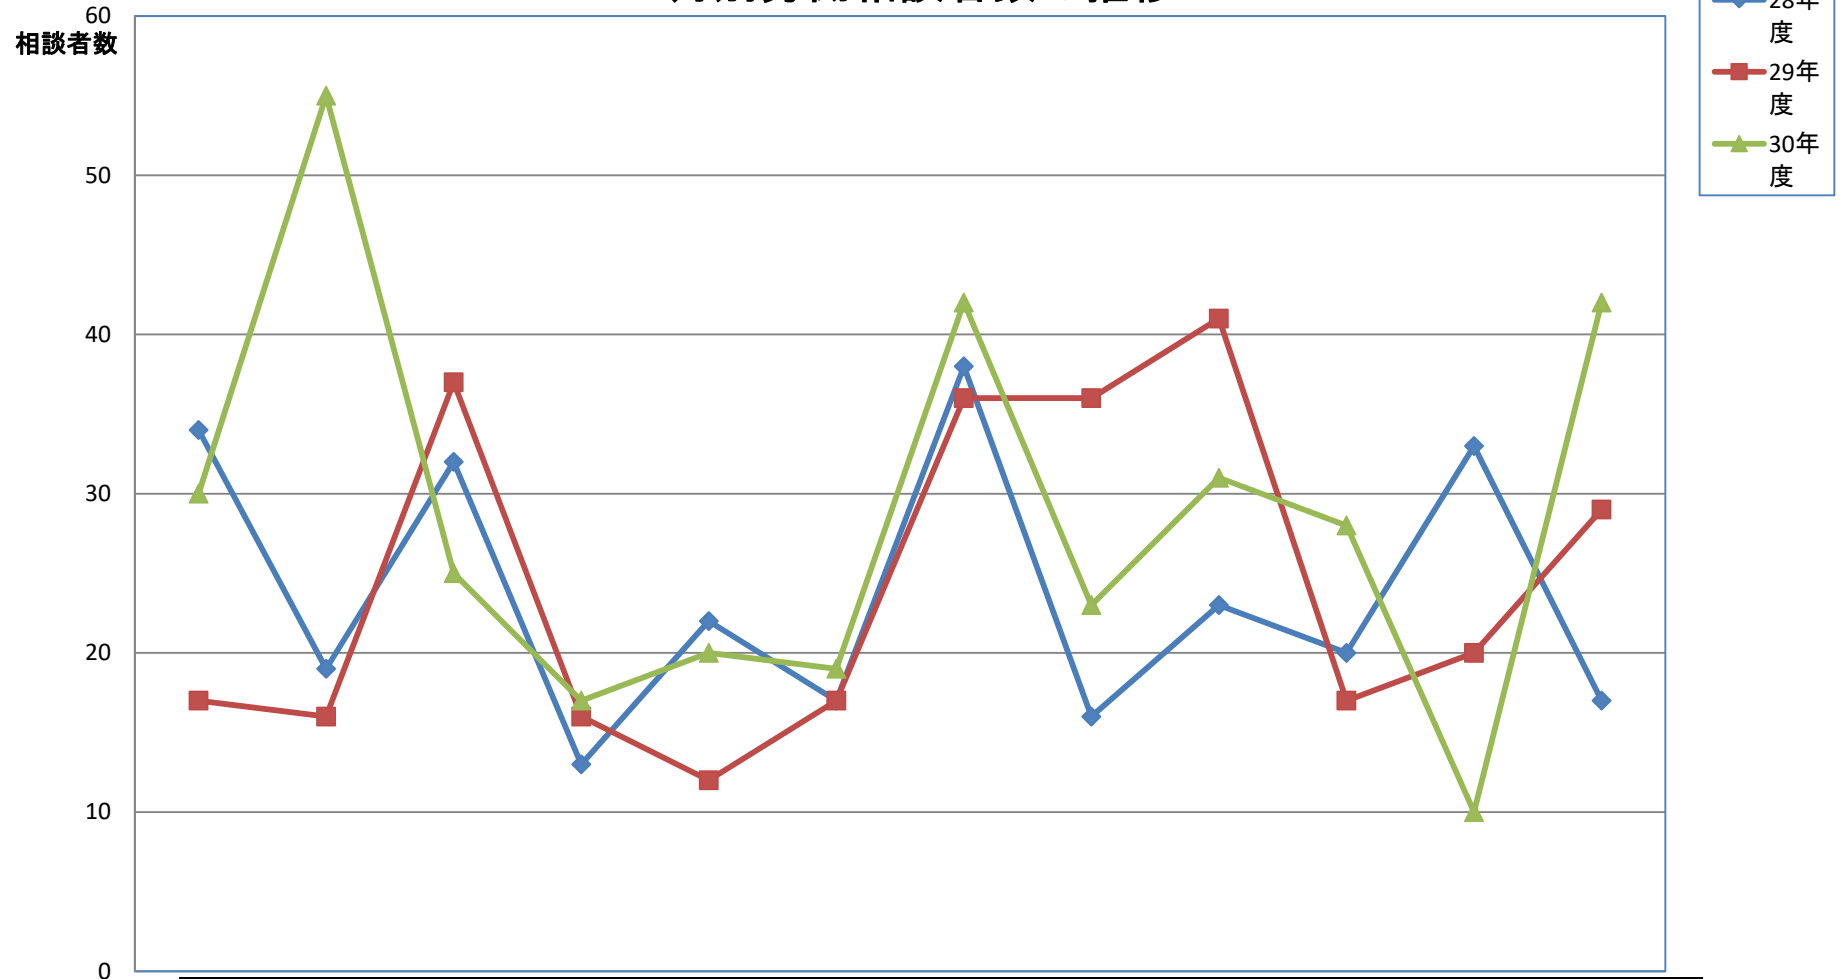

月別労働相談者数の推移

	4月	5月	6月	7月	8月	9月	10月	11月	12月	1月	2月	3月
28年度	34	19	32	13	22	17	38	16	23	20	33	17
29年度	17	16	37	16	12	17	36	36	41	17	20	29
30年度	30	55	25	17	20	19	42	23	31	28	10	42