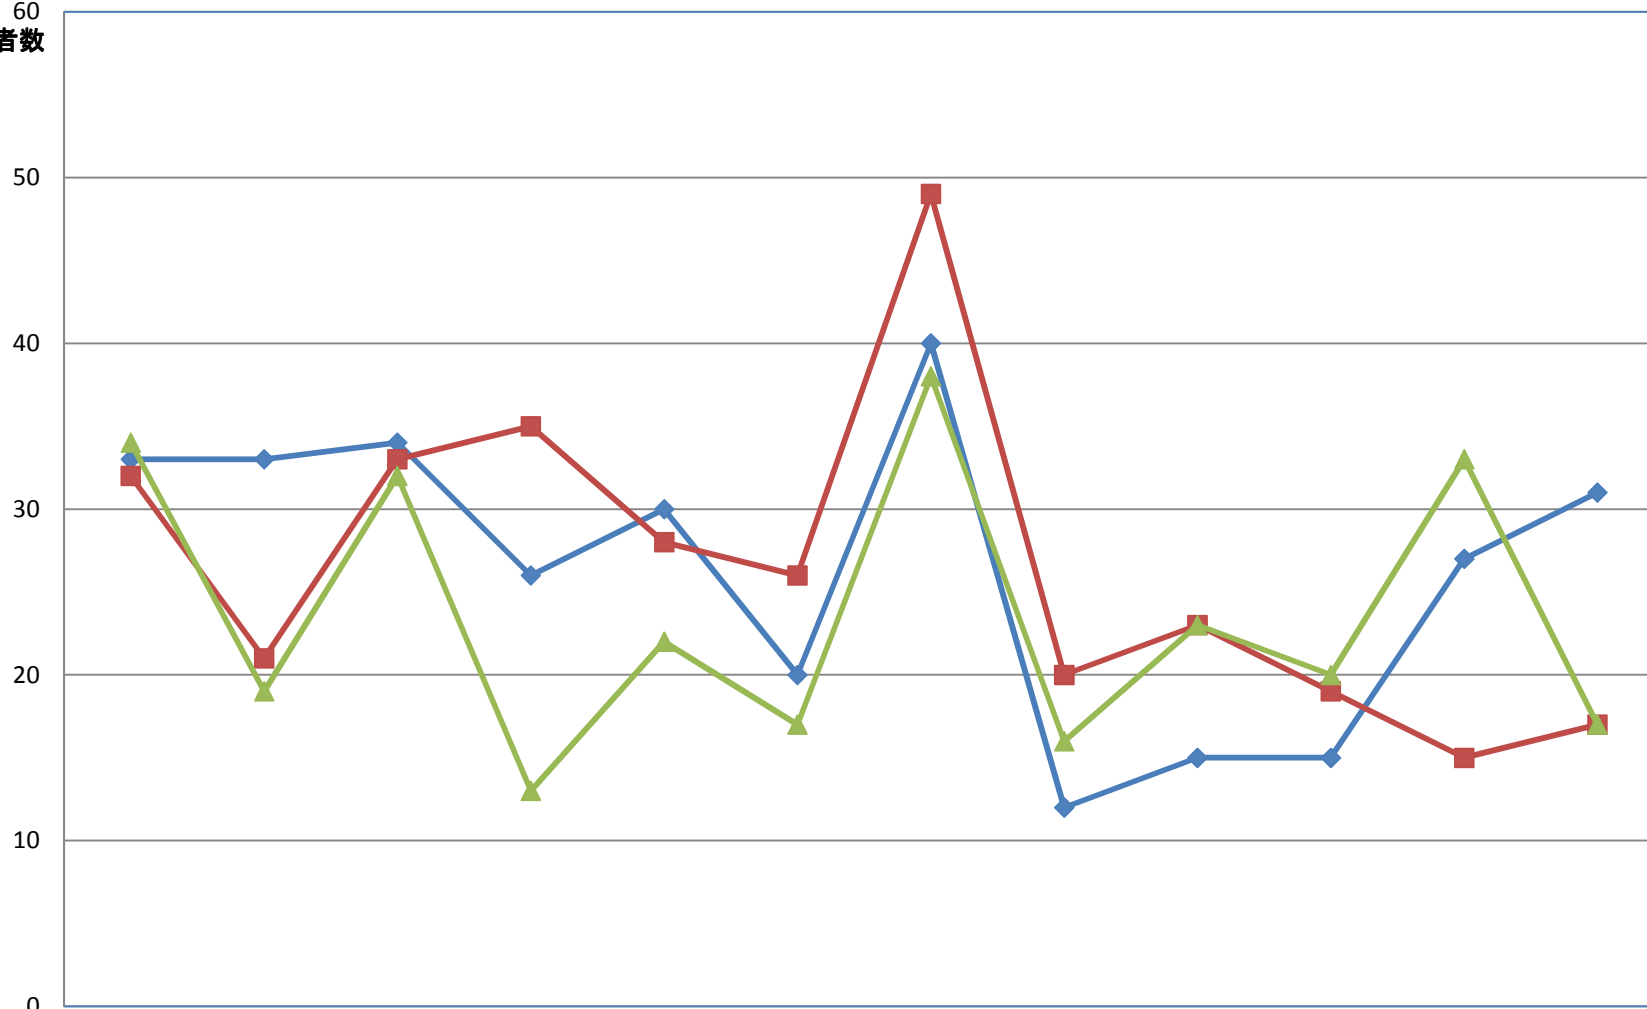

月別労働相談者数の推移

相談者数

	4月	5月	6月	7月	8月	9月	10月	11月	12月	1月	2月	3月
26年度	33	33	34	26	30	20	40	12	15	15	27	31
27年度	32	21	33	35	28	26	49	20	23	19	15	17
28年度	34	19	32	13	22	17	38	16	23	20	33	17