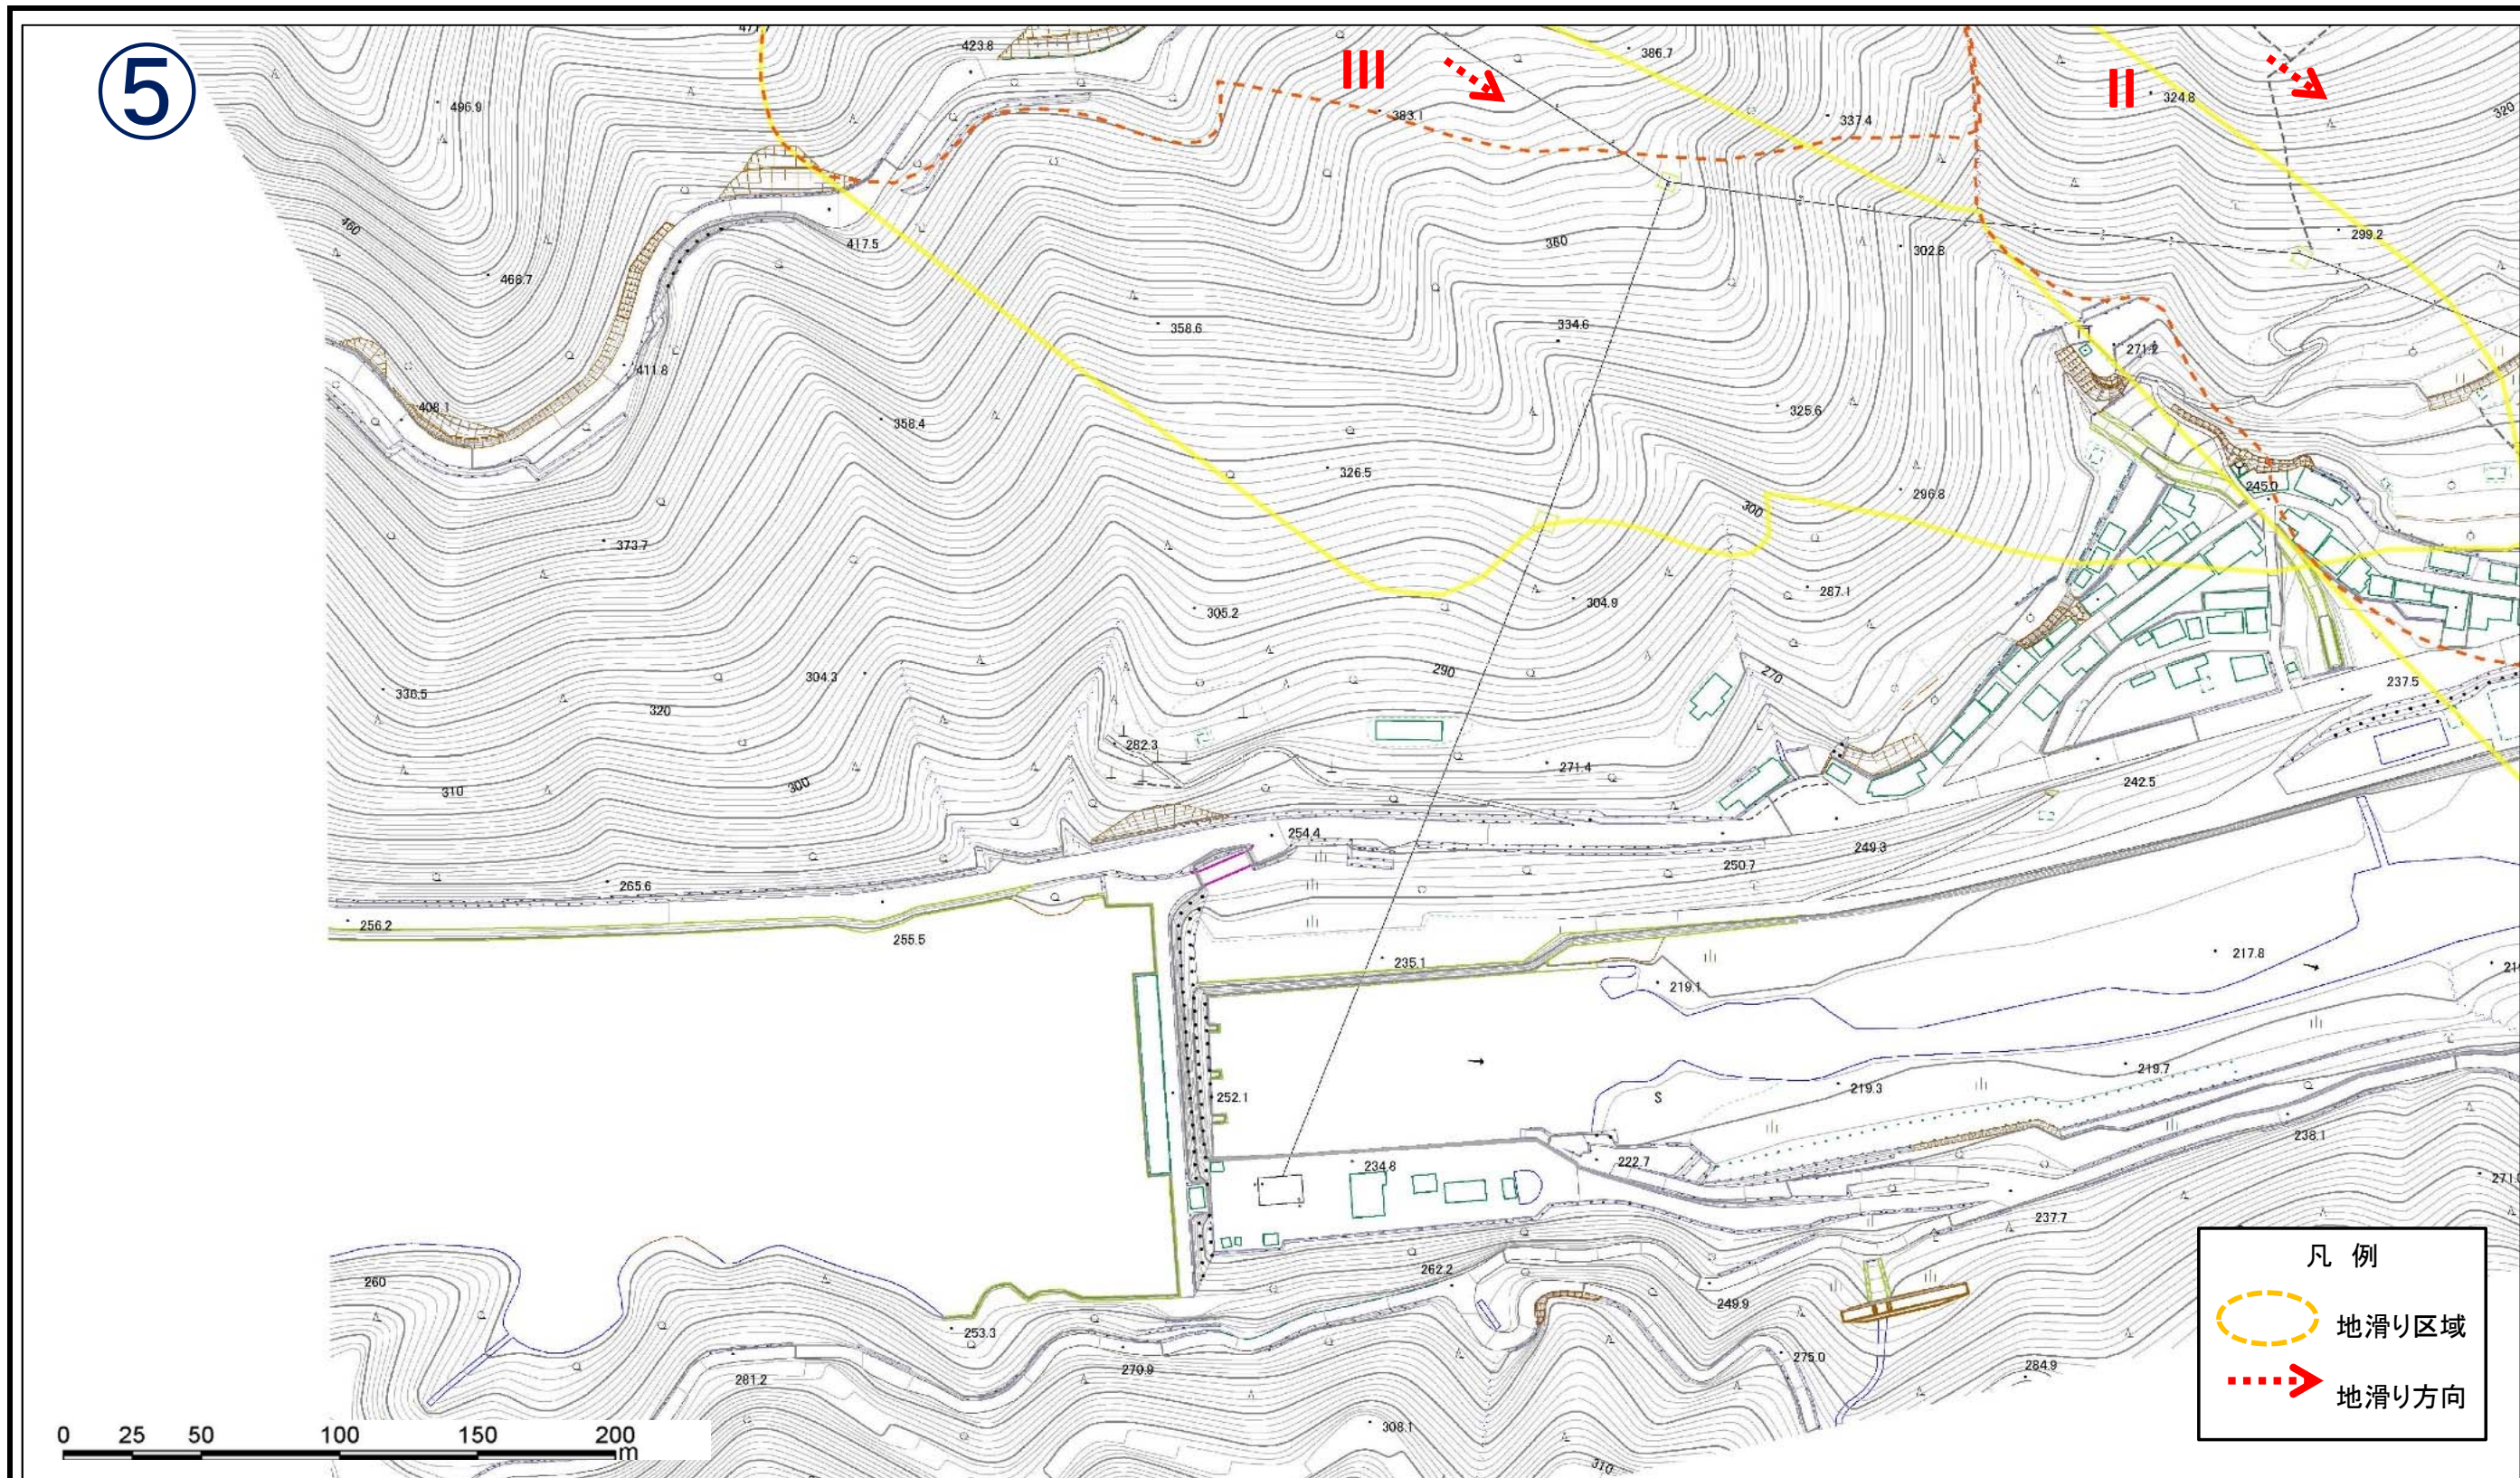

土砂災害警戒区域等の指定の公示に係る図書(その2)

様式-2(地) 土砂災害警戒区域・土砂災害特別警戒区域 区域図	土砂災害防止法施行令第二条 の基準に該当する区域(土砂 災害警戒区域)		N 縮尺 1:2,500	自然現象の種類 地滑り	箇所番号 384-J-132	箇所名 西の谷
	土砂災害防止法施行令第三条 の基準に該当する区域(土砂 災害特別警戒区域)			告示番号 愛媛県告示第569号	地滑り区域 名 II,III,IV,A1,D2,G,旧	所在地 上浮穴郡久万高原町中津
	告示年月日 令和元年10月8日	所在地 上浮穴郡久万高原町中津		告示年月日 令和元年10月8日	所在地 上浮穴郡久万高原町中津