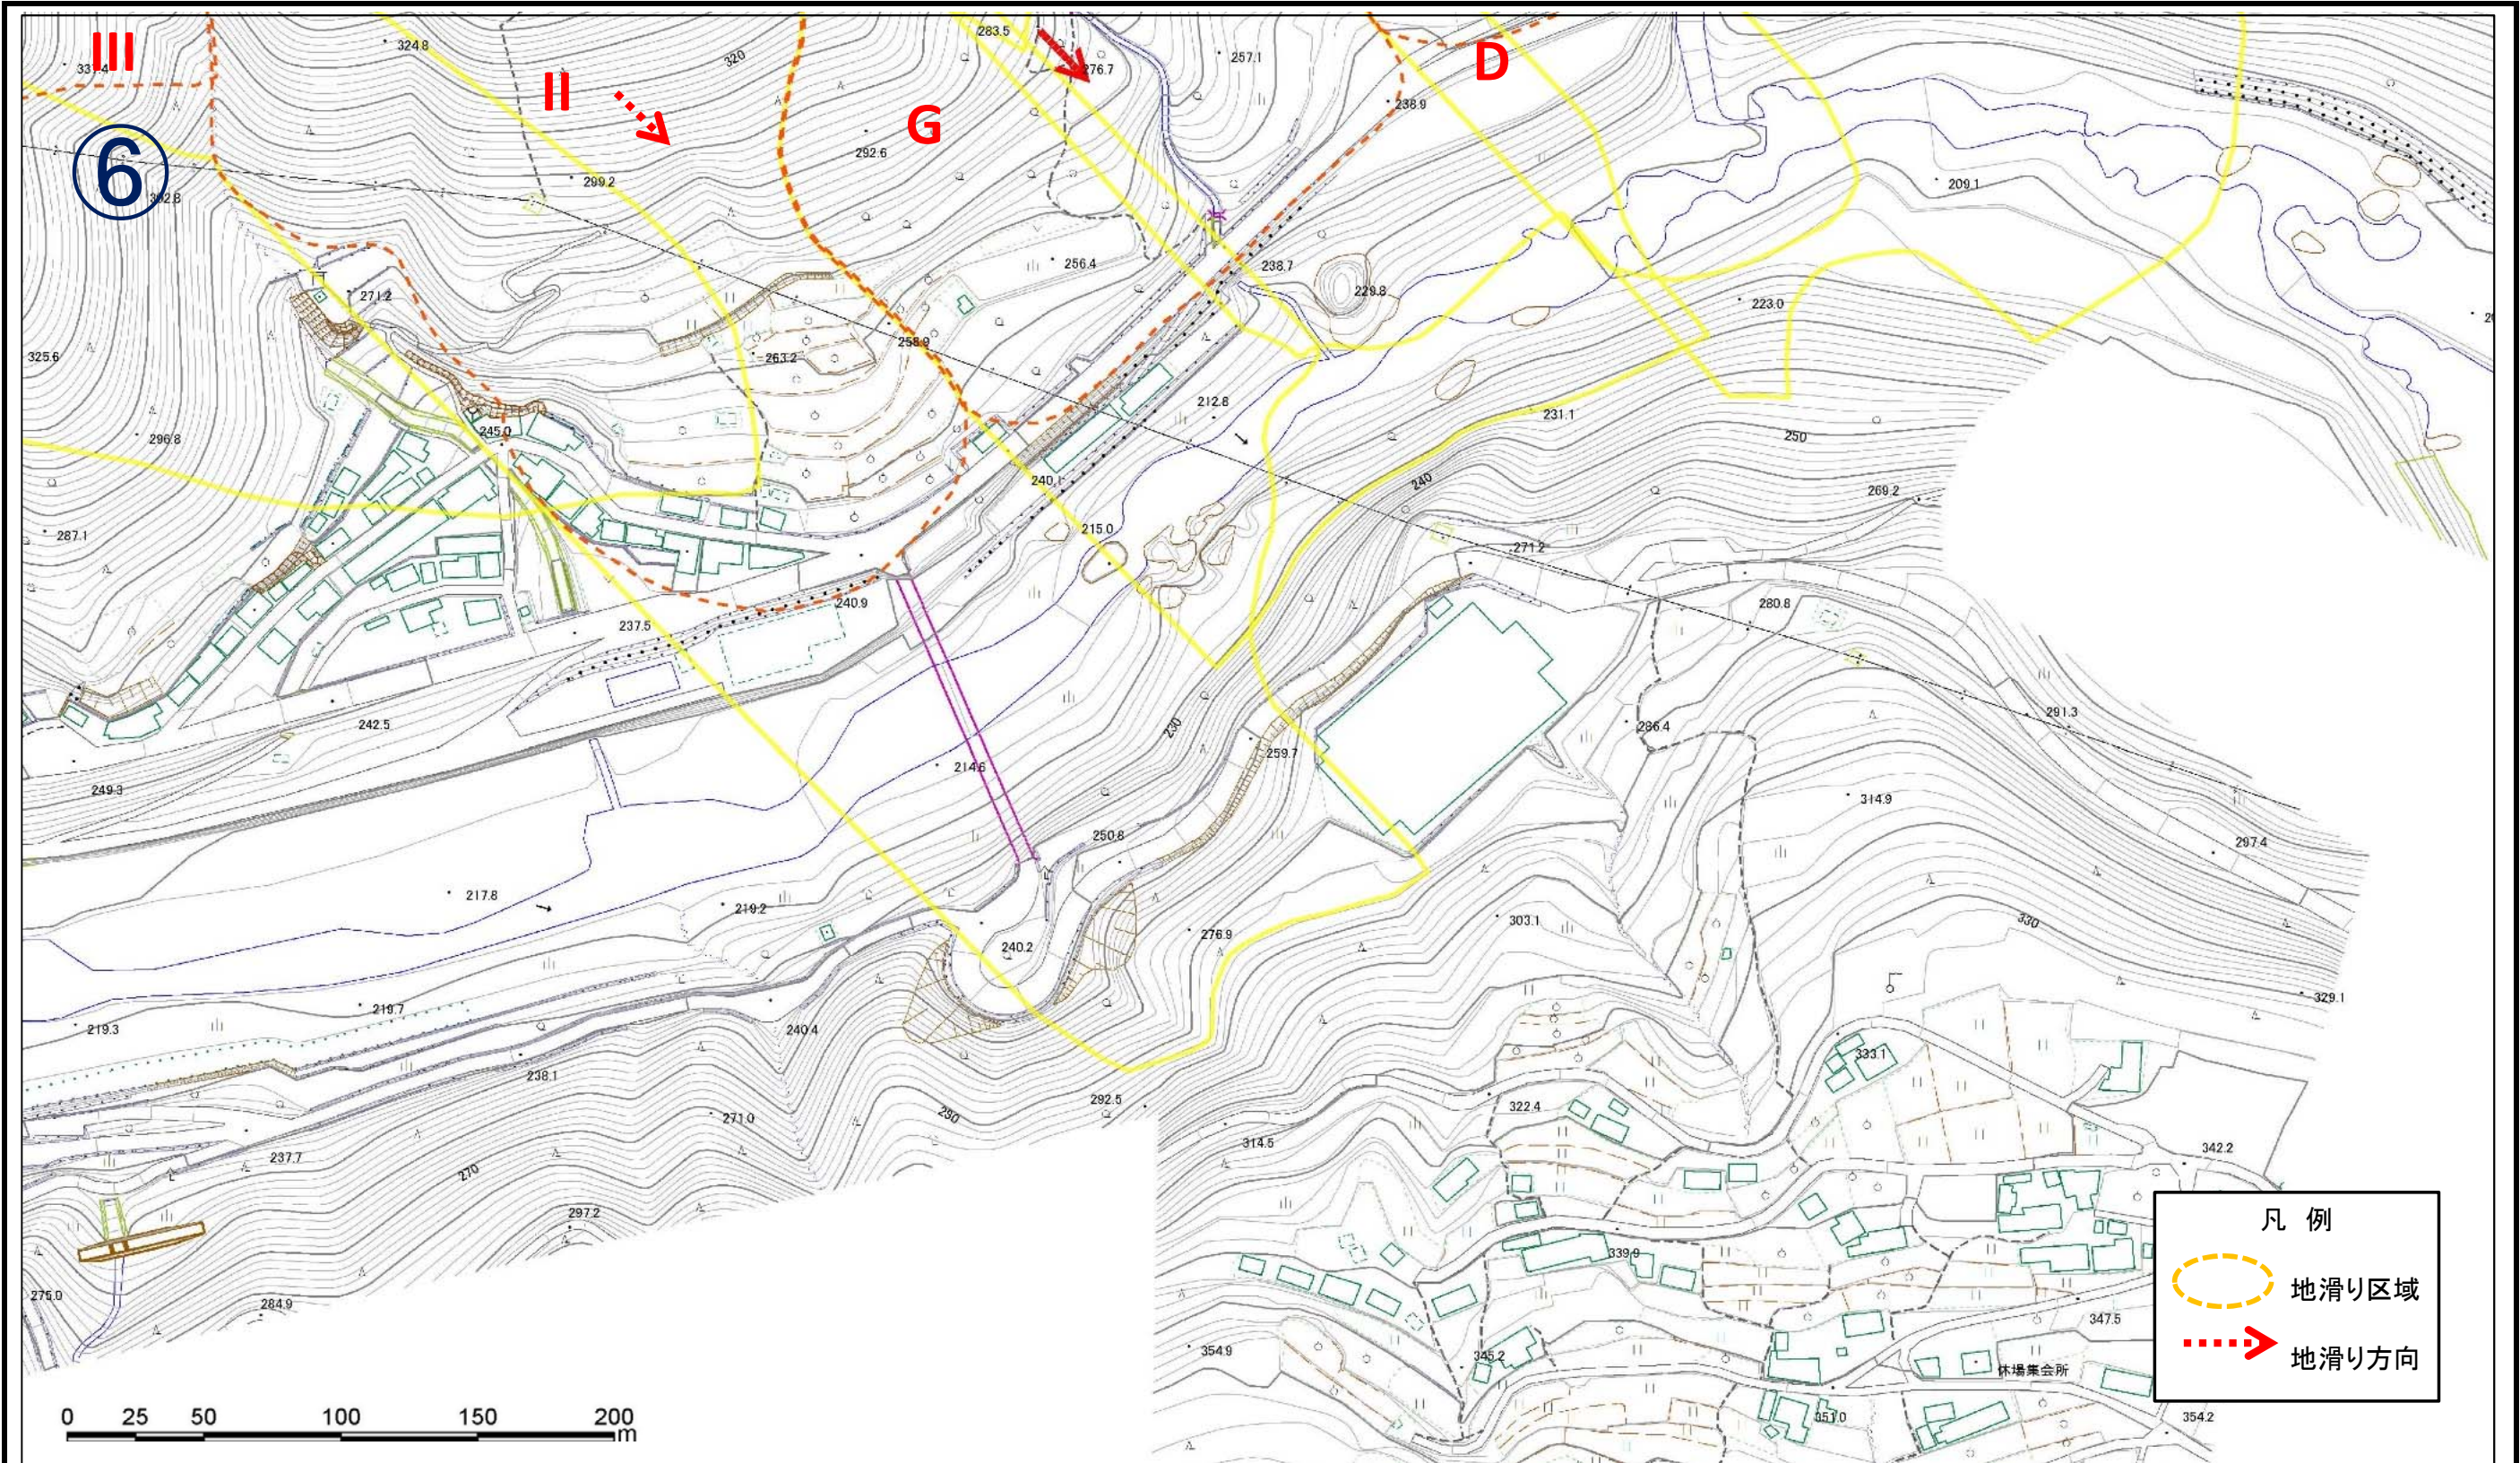

土砂災害警戒区域等の指定の公示に係る図書(その2)

様式-2(地) 土砂災害警戒区域・土砂災害特別警戒区域 区域図	土砂災害防止法施行令第二条 の基準に該当する区域(土砂 災害警戒区域)		N 縮尺 1:2,500	自然現象の種類 地滑り	箇所番号 384-J-132	箇所名 西の谷
	土砂災害防止法施行令第三条 の基準に該当する区域(土砂 災害特別警戒区域)			告示番号 愛媛県告示第569号	地滑り区域 名 II,III,IV,A1,D2,G,旧	
				告示年月日 令和元年10月8日	所在地 上浮穴郡久万高原町中津