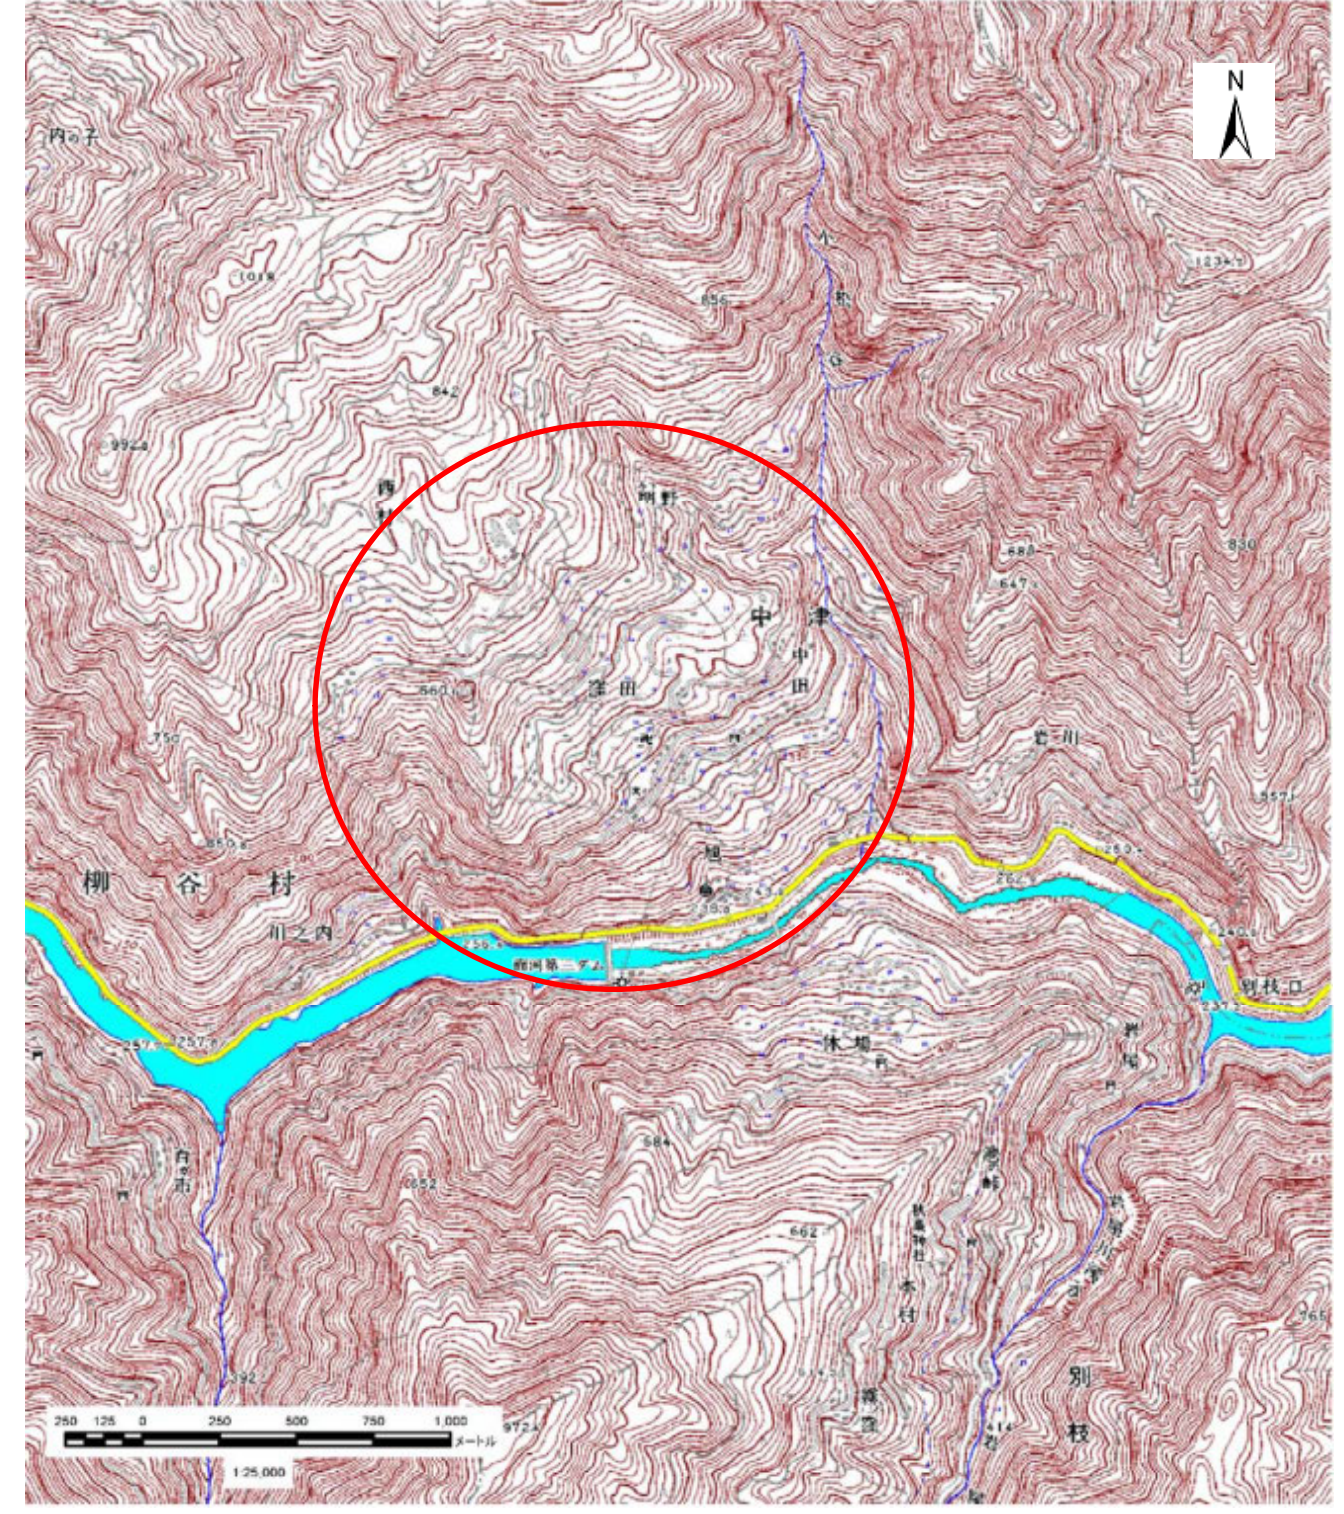

土砂災害警戒区域等の指定の公示に係る図書(その1)

(1/200,000)

(1/25,000)

様式-1(地)
土砂災害警戒区域・土砂災害特別警戒区域
位置図

自然現象の種類	地滑り
箇所番号	384-J-132
箇所名	西の谷
地滑り区域名	II,III,IV,A1,D2,G,旧
所在地	上浮穴郡久万高原町中津

この地図は、国土地理院長の承認を得て、同院発行の電子地形図25000及び電子地形図20万を複製したものである。(承認番号 平29四複、第2号)

土砂災害警戒区域等の指定の公示に係る図書(その2)

様式-2 (地)

土砂災害警戒区域・土砂災害特別警戒区域
区域図

土砂災害防止法施行令第二条の基準に該当する区域 (土砂災害警戒区域)

自然現象の種類

地滑り

箇所番号

384-J-132

箇所名

西の谷

土砂災害防止法施行令第三条の基準に該当する区域 (土砂災害特別警戒区域)

縮尺

1:2,500

告示番号

愛媛県告示第569号

地滑り区域名

II,III,IV,A1,D2,G,旧

告示年月日

令和元年10月8日

所在地

上浮穴郡久万高原町中津

土砂災害警戒区域等の指定の公示に係る図書(その2)

様式-2(地) 土砂災害警戒区域・土砂災害特別警戒区域 区域図	土砂災害防止法施行令第二条 の基準に該当する区域(土砂 災害警戒区域)		縮尺 1:2,500	自然現象の種類 地滑り	箇所番号 384-J-132	箇所名 西の谷
	土砂災害防止法施行令第三条 の基準に該当する区域(土砂 災害特別警戒区域)			告示番号 愛媛県告示第569号	地滑り区域 名 II,III,IV,A1,D2,G,旧	
				告示年月日 令和元年10月8日	所在地 上浮穴郡久万高原町中津	