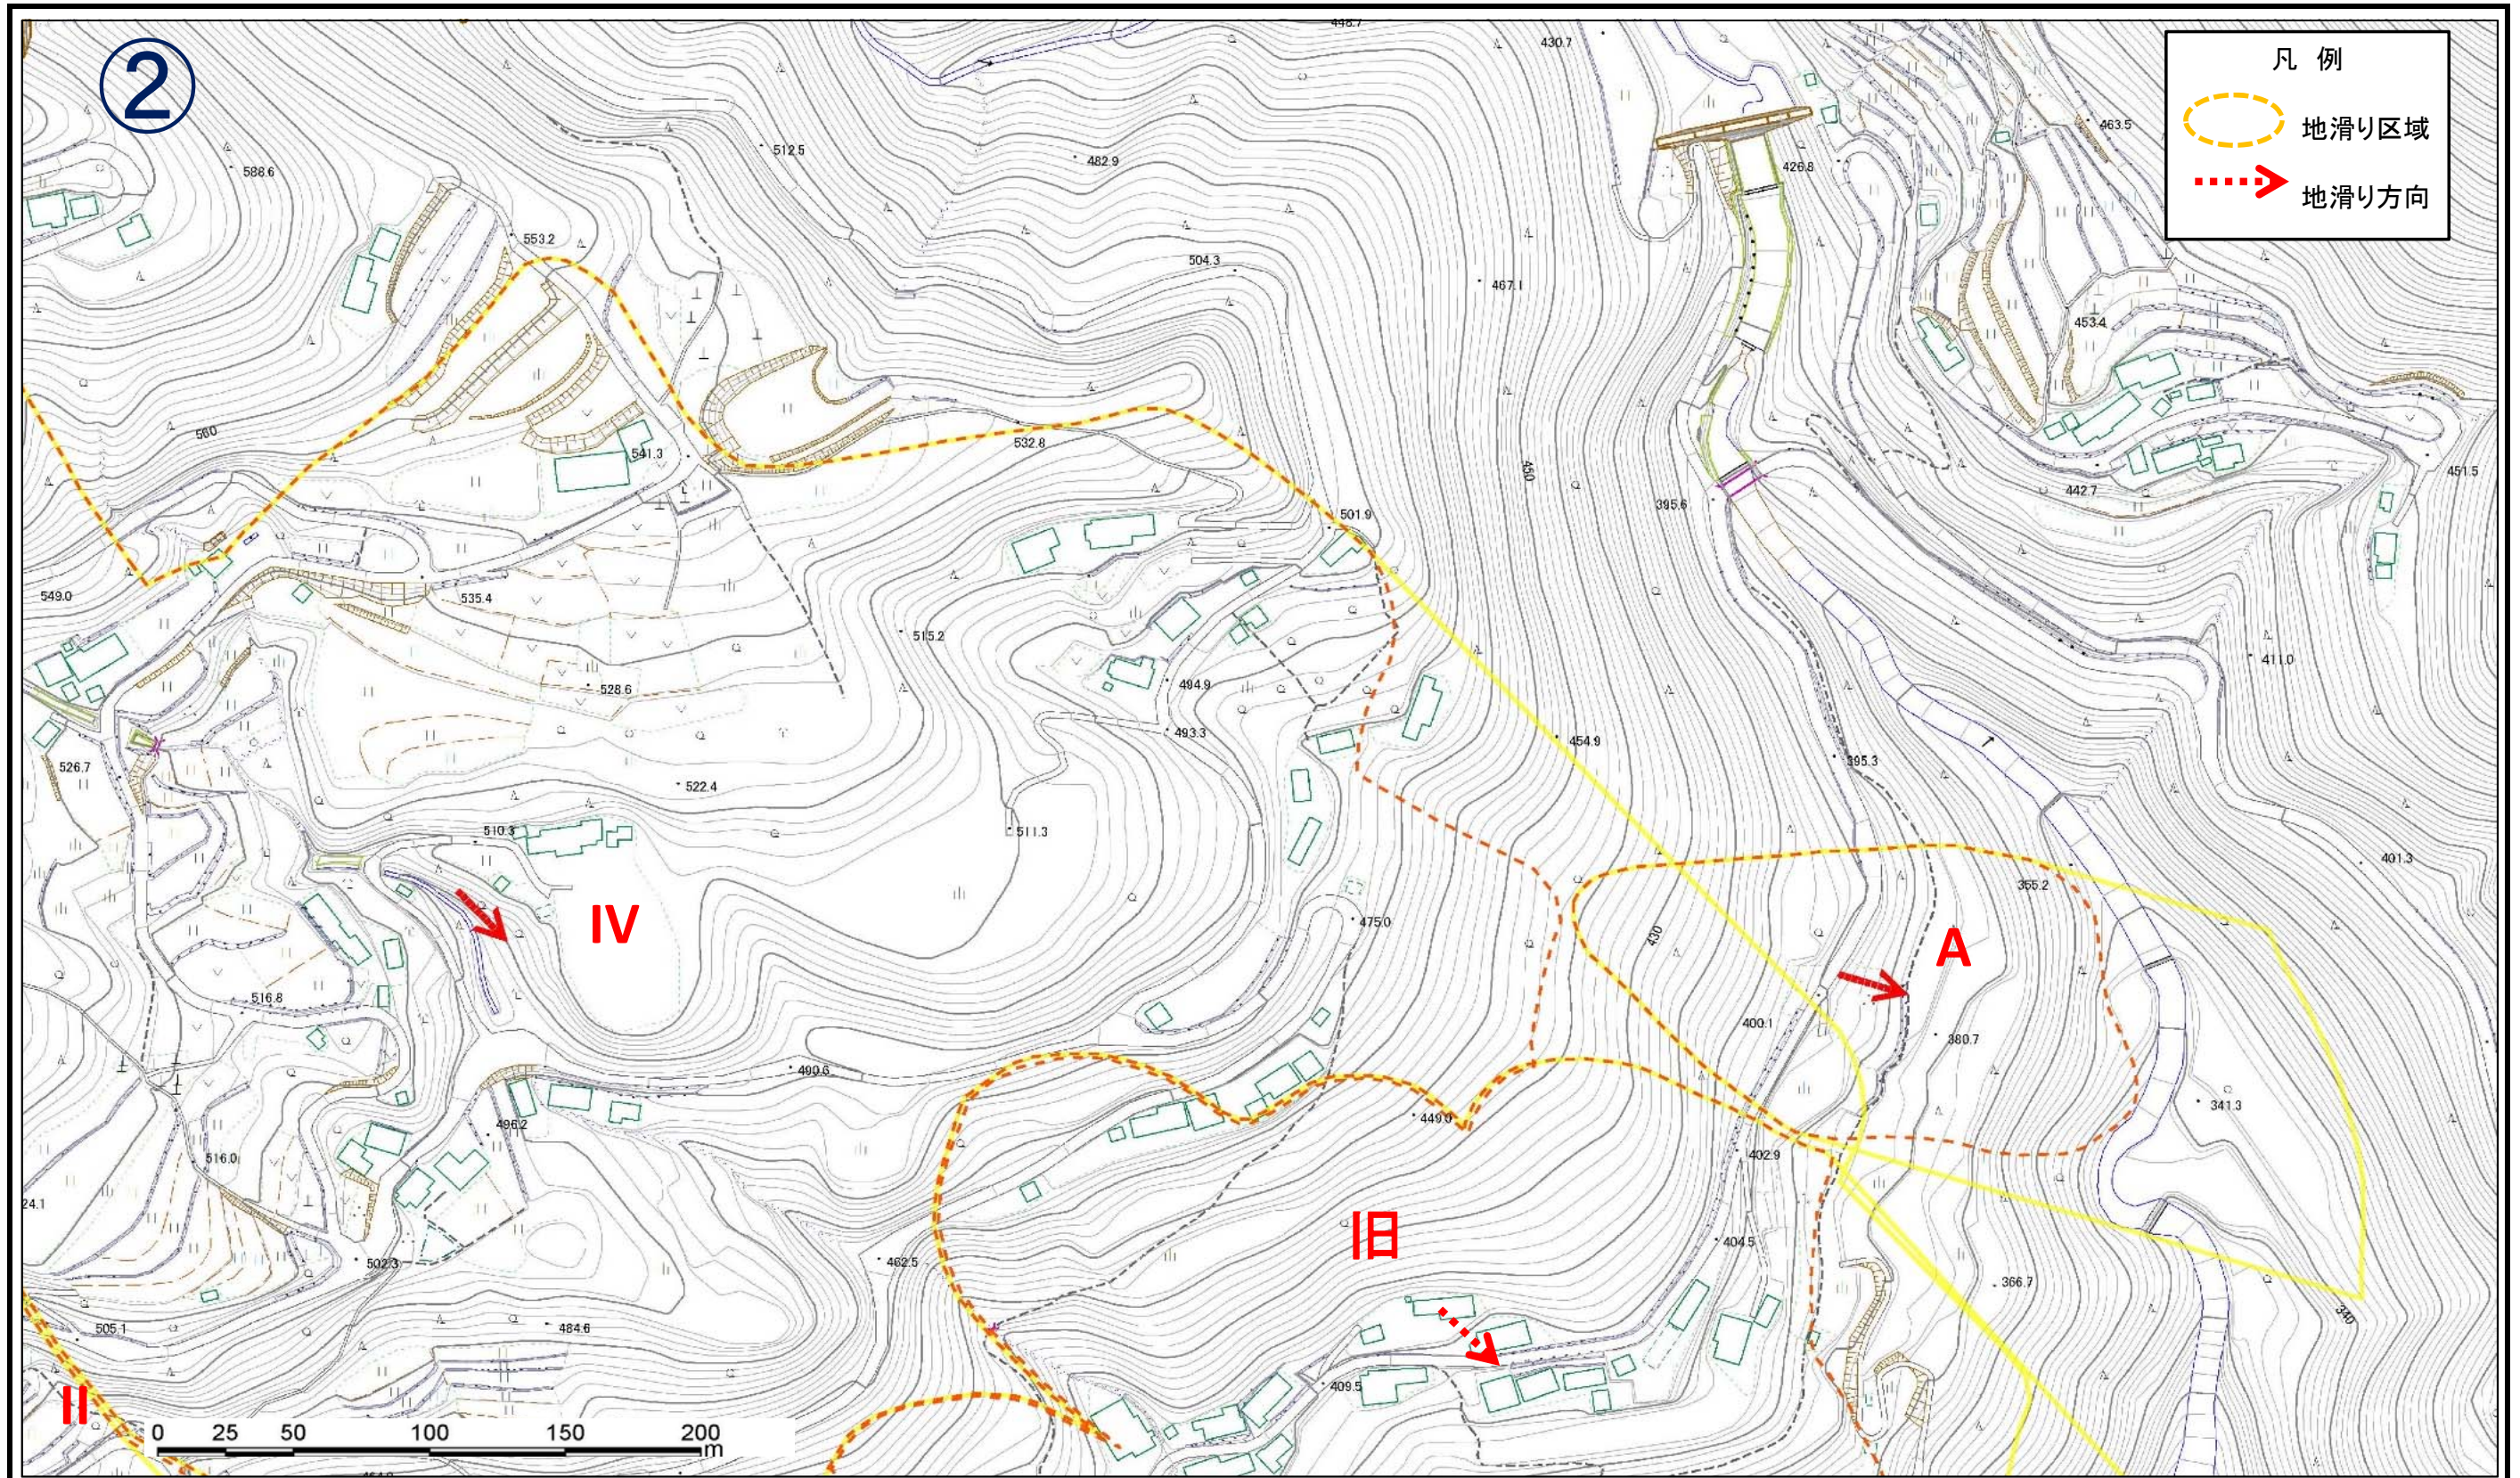

土砂災害警戒区域等の指定の公示に係る図書(その1)

(1/200,000)

(1/25,000)

様式-1(地)
土砂災害警戒区域・土砂災害特別警戒区域
位置図

自然現象の種類	地滑り
箇所番号	384-J-132
箇所名	西の谷
地滑り区域名	II,III,IV,A1,D2,G,旧
所在地	上浮穴郡久万高原町中津

この地図は、国土地理院長の承認を得て、同院発行の電子地形図25000及び電子地形図20万を複製したものである。(承認番号 平29四複、第2号)

箇所名

西の谷

土砂災害防止法施行令第三条の基準に該当する区域 (土砂災害特別警戒区域)

縮尺

1:2,500

告示番号

愛媛県告示第569号

地滑り区域名

II,III,IV,A1,D2,G,旧

告示年月日

令和元年10月8日

所在地

上浮穴郡久万高原町中津

土砂災害警戒区域等の指定の公示に係る図書(その2)

様式-2(地) 土砂災害警戒区域・土砂災害特別警戒区域 区域図	土砂災害防止法施行令第二条 の基準に該当する区域(土砂 災害警戒区域)		縮尺 1:2,500	自然現象の種類 地滑り	箇所番号 384-J-132	箇所名 西の谷
	土砂災害防止法施行令第三条 の基準に該当する区域(土砂 災害特別警戒区域)			告示番号 愛媛県告示第569号	地滑り区域 名 II,III,IV,A1,D2,G,旧	
				告示年月日 令和元年10月8日	所在地 上浮穴郡久万高原町中津	

土砂災害警戒区域等の指定の公示に係る図書(その2)

様式-2 (地)

土砂災害警戒区域・土砂災害特別警戒区域
区域図

土砂災害防止法施行令第二条
の基準に該当する区域 (土砂
災害警戒区域)

土砂災害防止法施行令第三条
の基準に該当する区域 (土砂
災害特別警戒区域)

縮尺
1:2,500

自然現象の種類	地滑り	箇所番号	384-J-132	箇所名	西の谷
告示番号	愛媛県告示第569号	地滑り区域名	II,III,IV,A1,D2,G,旧		
告示年月日	令和元年10月8日	所在地	上浮穴郡久万高原町中津		