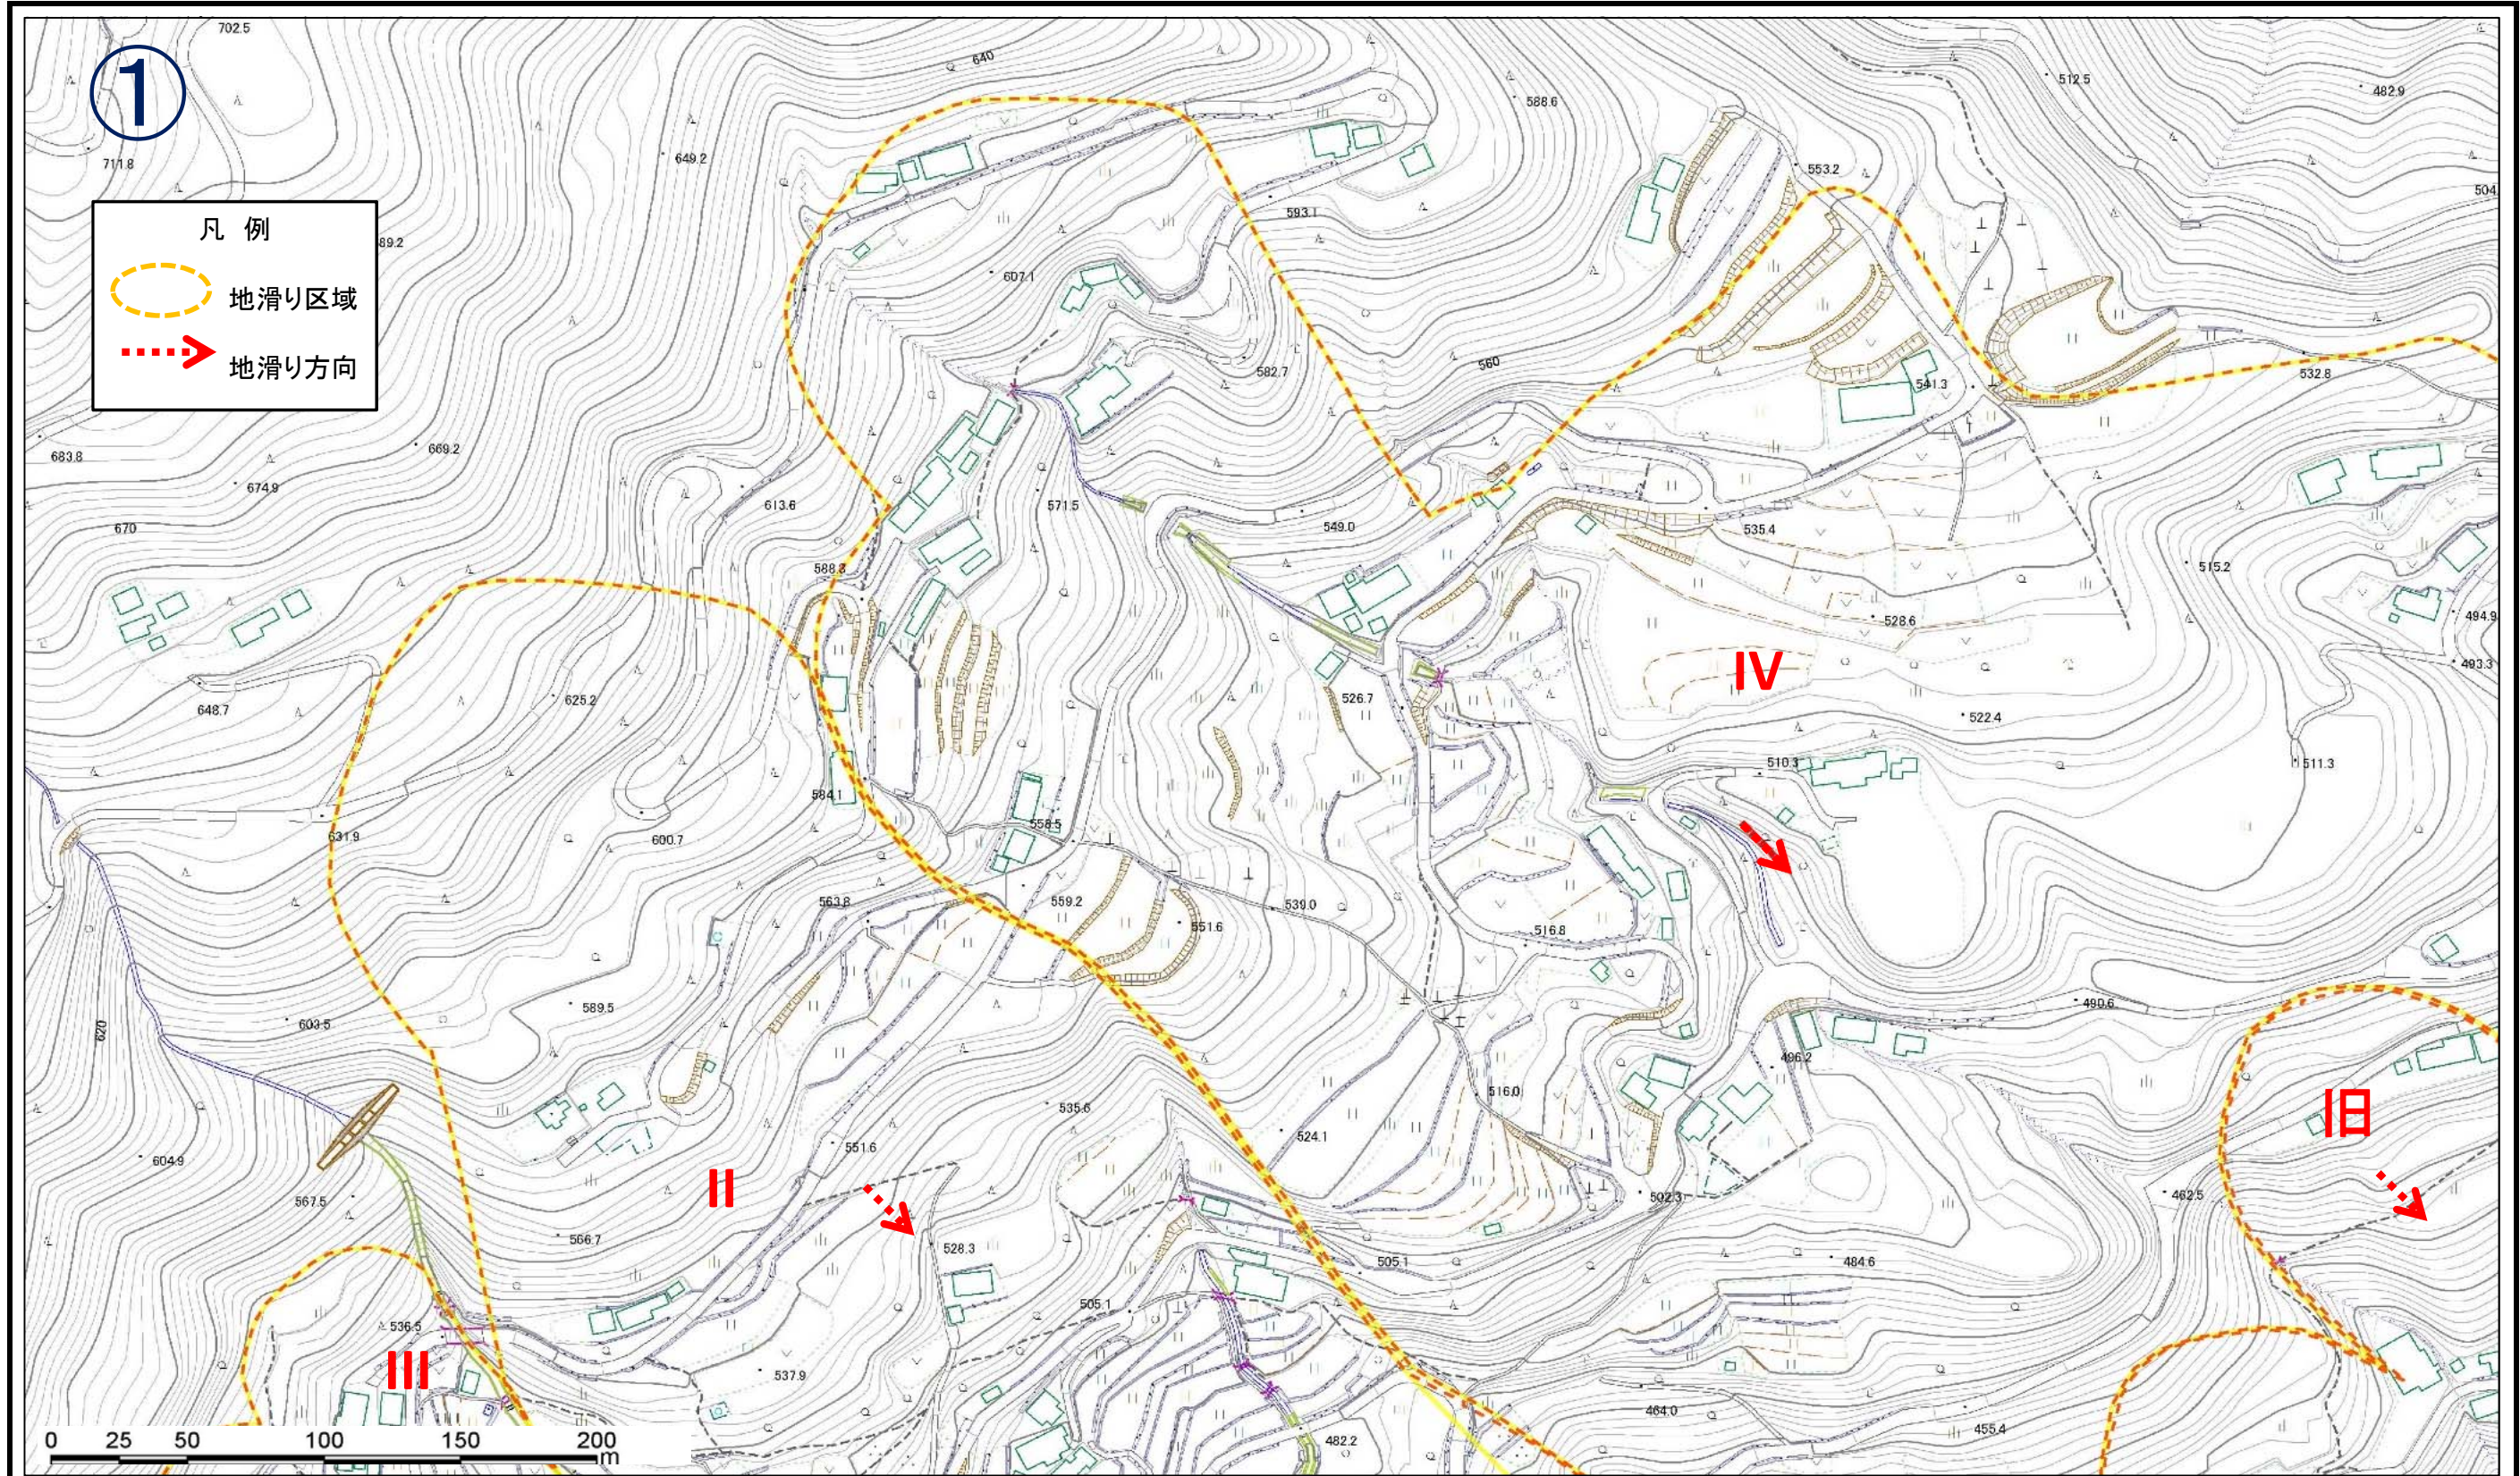

土砂災害警戒区域等の指定の公示に係る図書(その1)

(1/200,000)

(1/25,000)

様式-1(地)
土砂災害警戒区域・土砂災害特別警戒区域
位置図

自然現象の種類	地滑り
箇所番号	384-J-132
箇所名	西の谷
地滑り区域名	II,III,IV,A1,D2,G,旧
所在地	上浮穴郡久万高原町中津

この地図は、国土地理院長の承認を得て、同院発行の電子地形図25000及び電子地形図20万を複製したものである。(承認番号 平29四複、第2号)

土砂災害警戒区域等の指定の公示に係る図書(その2)

様式-2 (地)

土砂災害警戒区域・土砂災害特別警戒区域
区域図

土砂災害防止法施行令第二条の基準に該当する区域 (土砂災害警戒区域)

自然現象の種類

地滑り

箇所番号

384-J-132

箇所名

西の谷

土砂災害防止法施行令第三条の基準に該当する区域 (土砂災害特別警戒区域)

縮尺

1:2,500

告示番号

愛媛県告示第569号

地滑り区域名

II,III,IV,A1,D2,G,旧

告示年月日

令和元年10月8日

所在地

上浮穴郡久万高原町中津

土砂災害警戒区域等の指定の公示に係る図書(その2)

様式-2(地) 土砂災害警戒区域・土砂災害特別警戒区域 区域図	土砂災害防止法施行令第二条 の基準に該当する区域(土砂 災害警戒区域)		縮尺 1:2,500	自然現象の種類 地滑り	箇所番号 384-J-132	箇所名 西の谷
	土砂災害防止法施行令第三条 の基準に該当する区域(土砂 災害特別警戒区域)			告示番号 愛媛県告示第569号	地滑り区域 名 II,III,IV,A1,D2,G,旧	
				告示年月日 令和元年10月8日	所在地 上浮穴郡久万高原町中津	