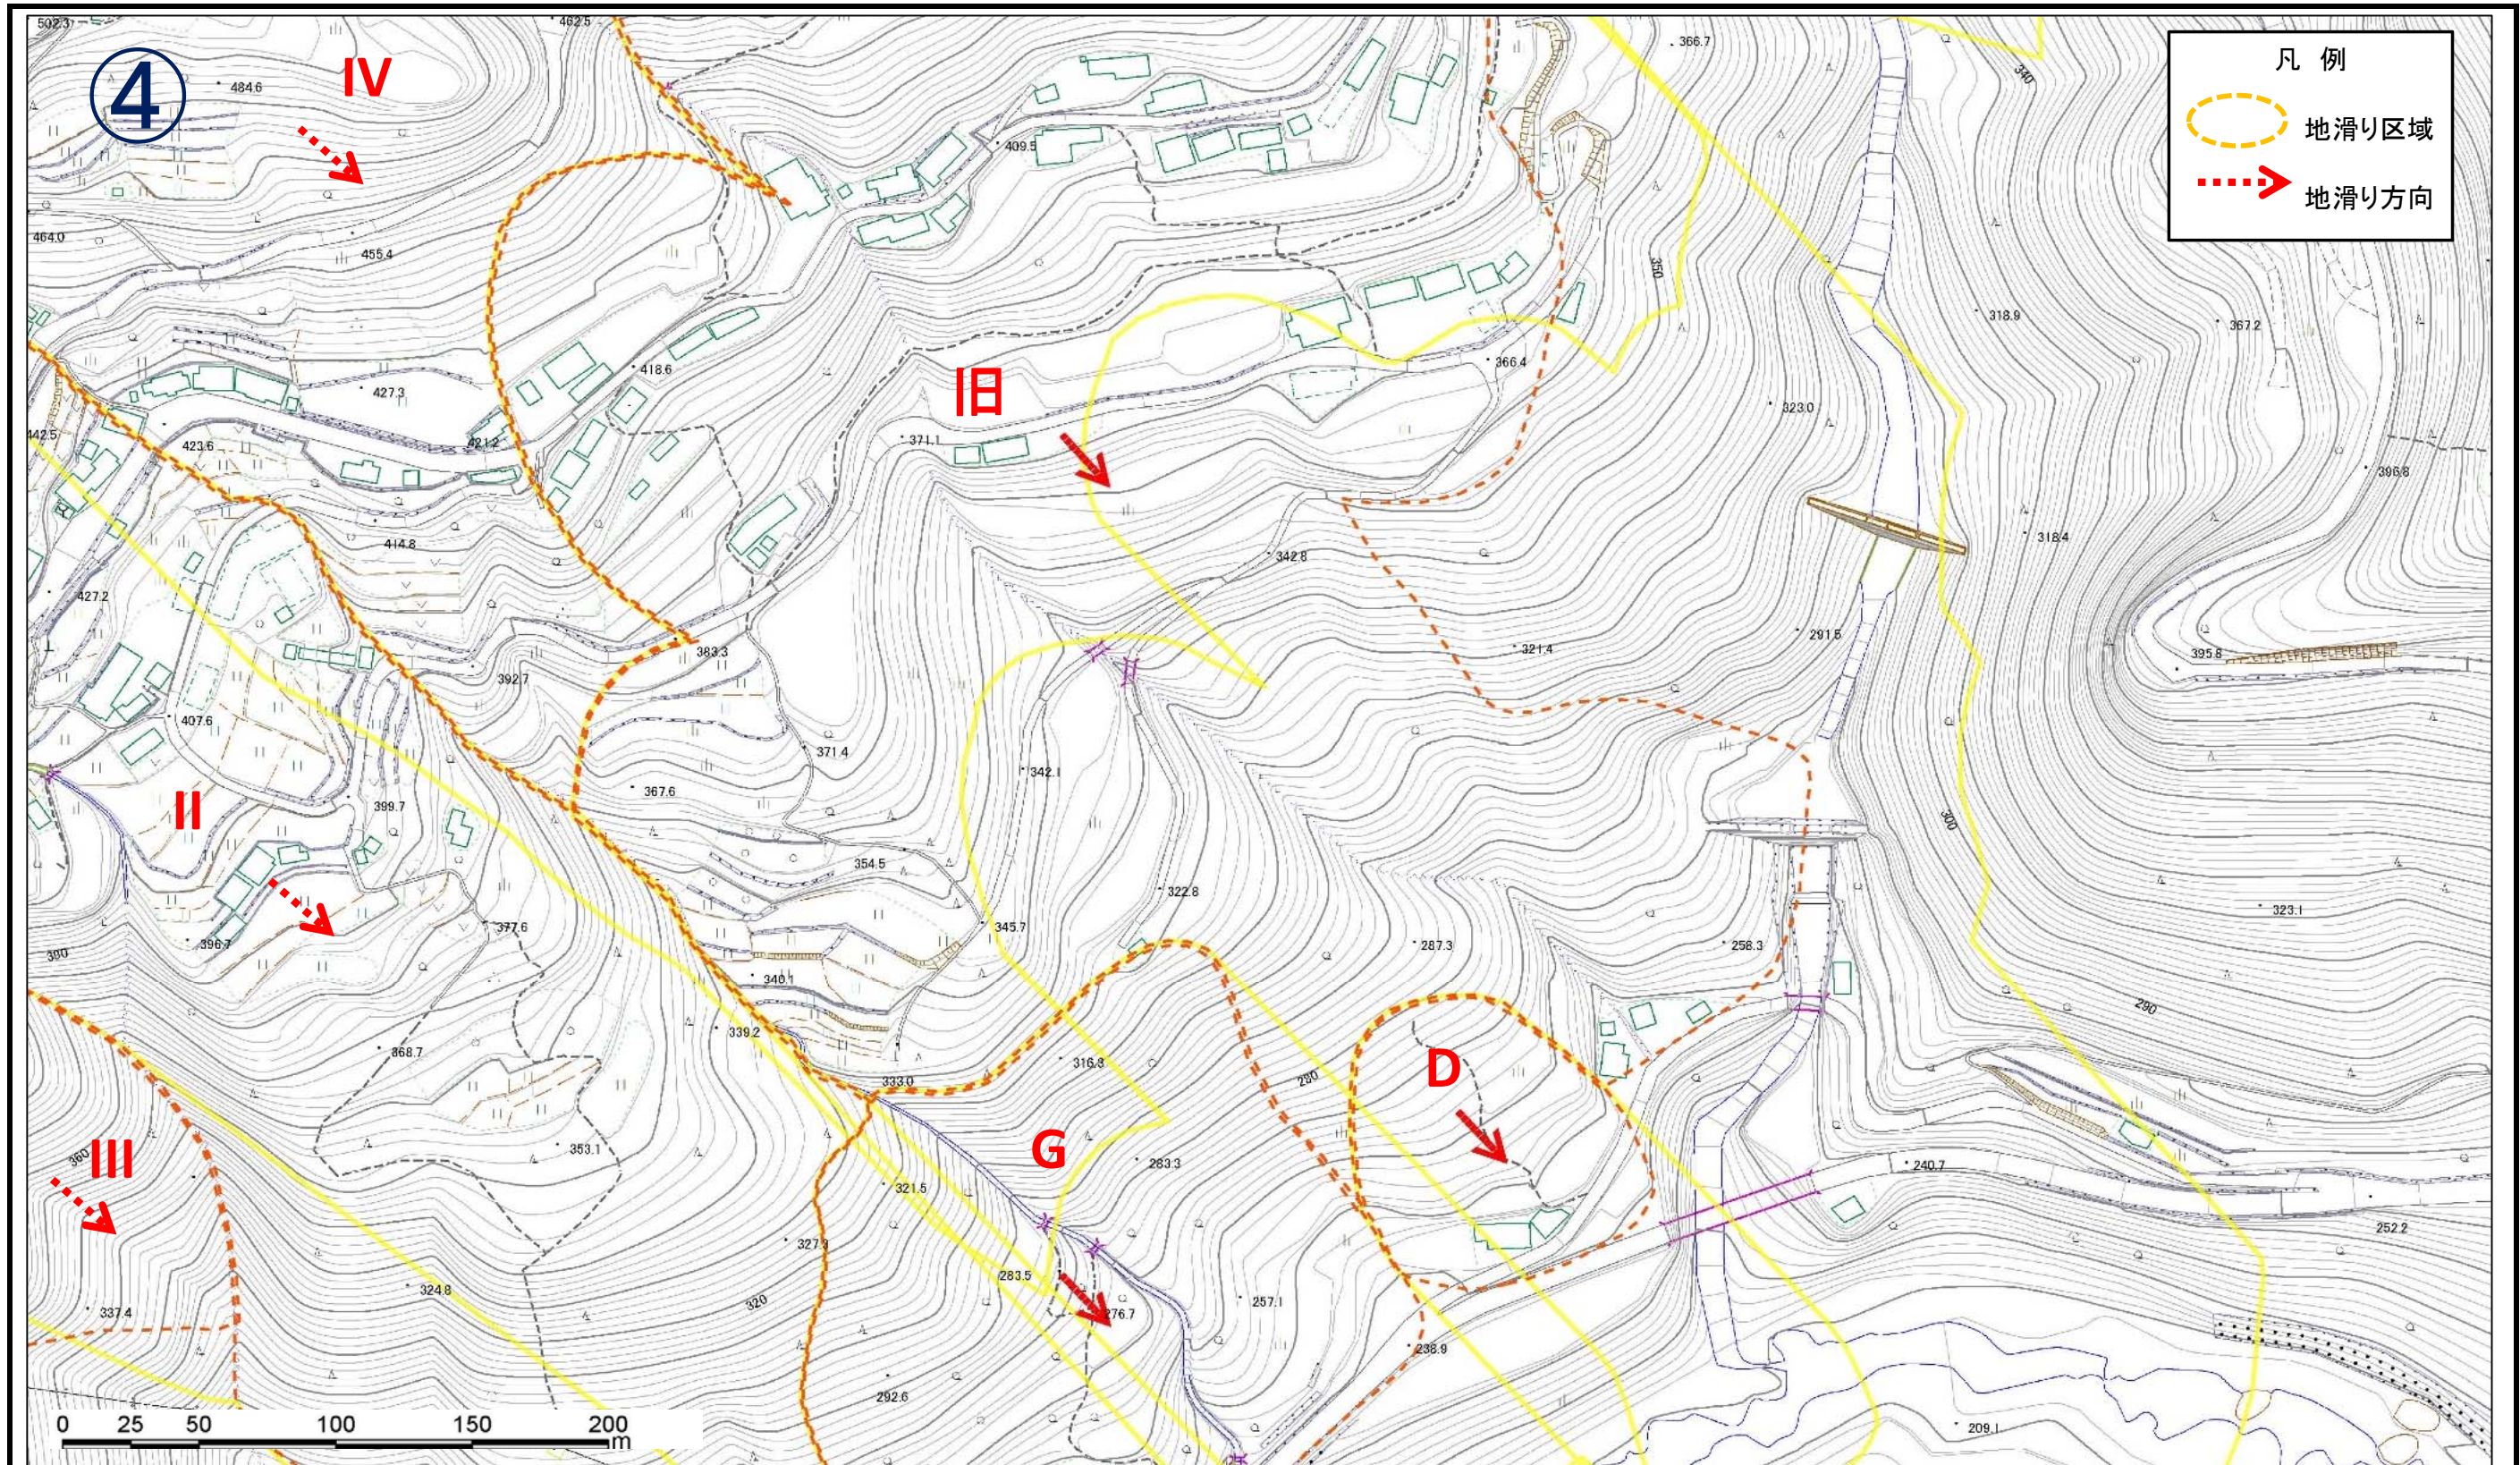

土砂災害警戒区域等の指定の公示に係る図書(その1)

(1/200,000)

(1/25,000)

様式-1(地)
土砂災害警戒区域・土砂災害特別警戒区域
位置図

自然現象の種類	地滑り
箇所番号	384-J-132
箇所名	西の谷
地滑り区域名	II,III,IV,A1,D2,G,旧
所在地	上浮穴郡久万高原町中津

この地図は、国土地理院長の承認を得て、同院発行の電子地形図25000及び電子地形図20万を複製したものである。(承認番号 平29四複、第2号)

II,III,IV,A1,D2,G,旧

告示年月日

令和元年10月8日

所在地

上浮穴郡久万高原町中津

土砂災害警戒区域等の指定の公示に係る図書(その2)

様式-2(地) 土砂災害警戒区域・土砂災害特別警戒区域 区域図	土砂災害防止法施行令第二条 の基準に該当する区域(土砂 災害警戒区域)		縮尺 1:2,500	自然現象の種類 地滑り	箇所番号 384-J-132	箇所名 西の谷
	土砂災害防止法施行令第三条 の基準に該当する区域(土砂 災害特別警戒区域)			告示番号 愛媛県告示第569号	地滑り区域 名 II,III,IV,A1,D2,G,旧	
				告示年月日 令和元年10月8日	所在地 上浮穴郡久万高原町中津	

土砂災害警戒区域等の指定の公示に係る図書(その2)

様式-2 (地)

土砂災害警戒区域・土砂災害特別警戒区域
区域図

土砂災害防止法施行令第二条
の基準に該当する区域 (土砂
災害警戒区域)

土砂災害防止法施行令第三条
の基準に該当する区域 (土砂
災害特別警戒区域)

縮尺
1:2,500

自然現象の種類	地滑り	箇所番号	384-J-132	箇所名	西の谷
告示番号	愛媛県告示第569号	地滑り区域名	II,III,IV,A1,D2,G,旧		
告示年月日	令和元年10月8日	所在地	上浮穴郡久万高原町中津		

土砂災害警戒区域等の指定の公示に係る図書(その2)

様式-2(地) 土砂災害警戒区域・土砂災害特別警戒区域 区域図	土砂災害防止法施行令第二条 の基準に該当する区域(土砂 災害警戒区域)		縮尺 1:2,500	自然現象の種類 地滑り	箇所番号 384-J-132	箇所名 西の谷
	土砂災害防止法施行令第三条 の基準に該当する区域(土砂 災害特別警戒区域)			告示番号 愛媛県告示第569号	地滑り区域 名 II,III,IV,A1,D2,G,IB	
	告示年月日 令和元年10月8日	所在地 上浮穴郡久万高原町中津				