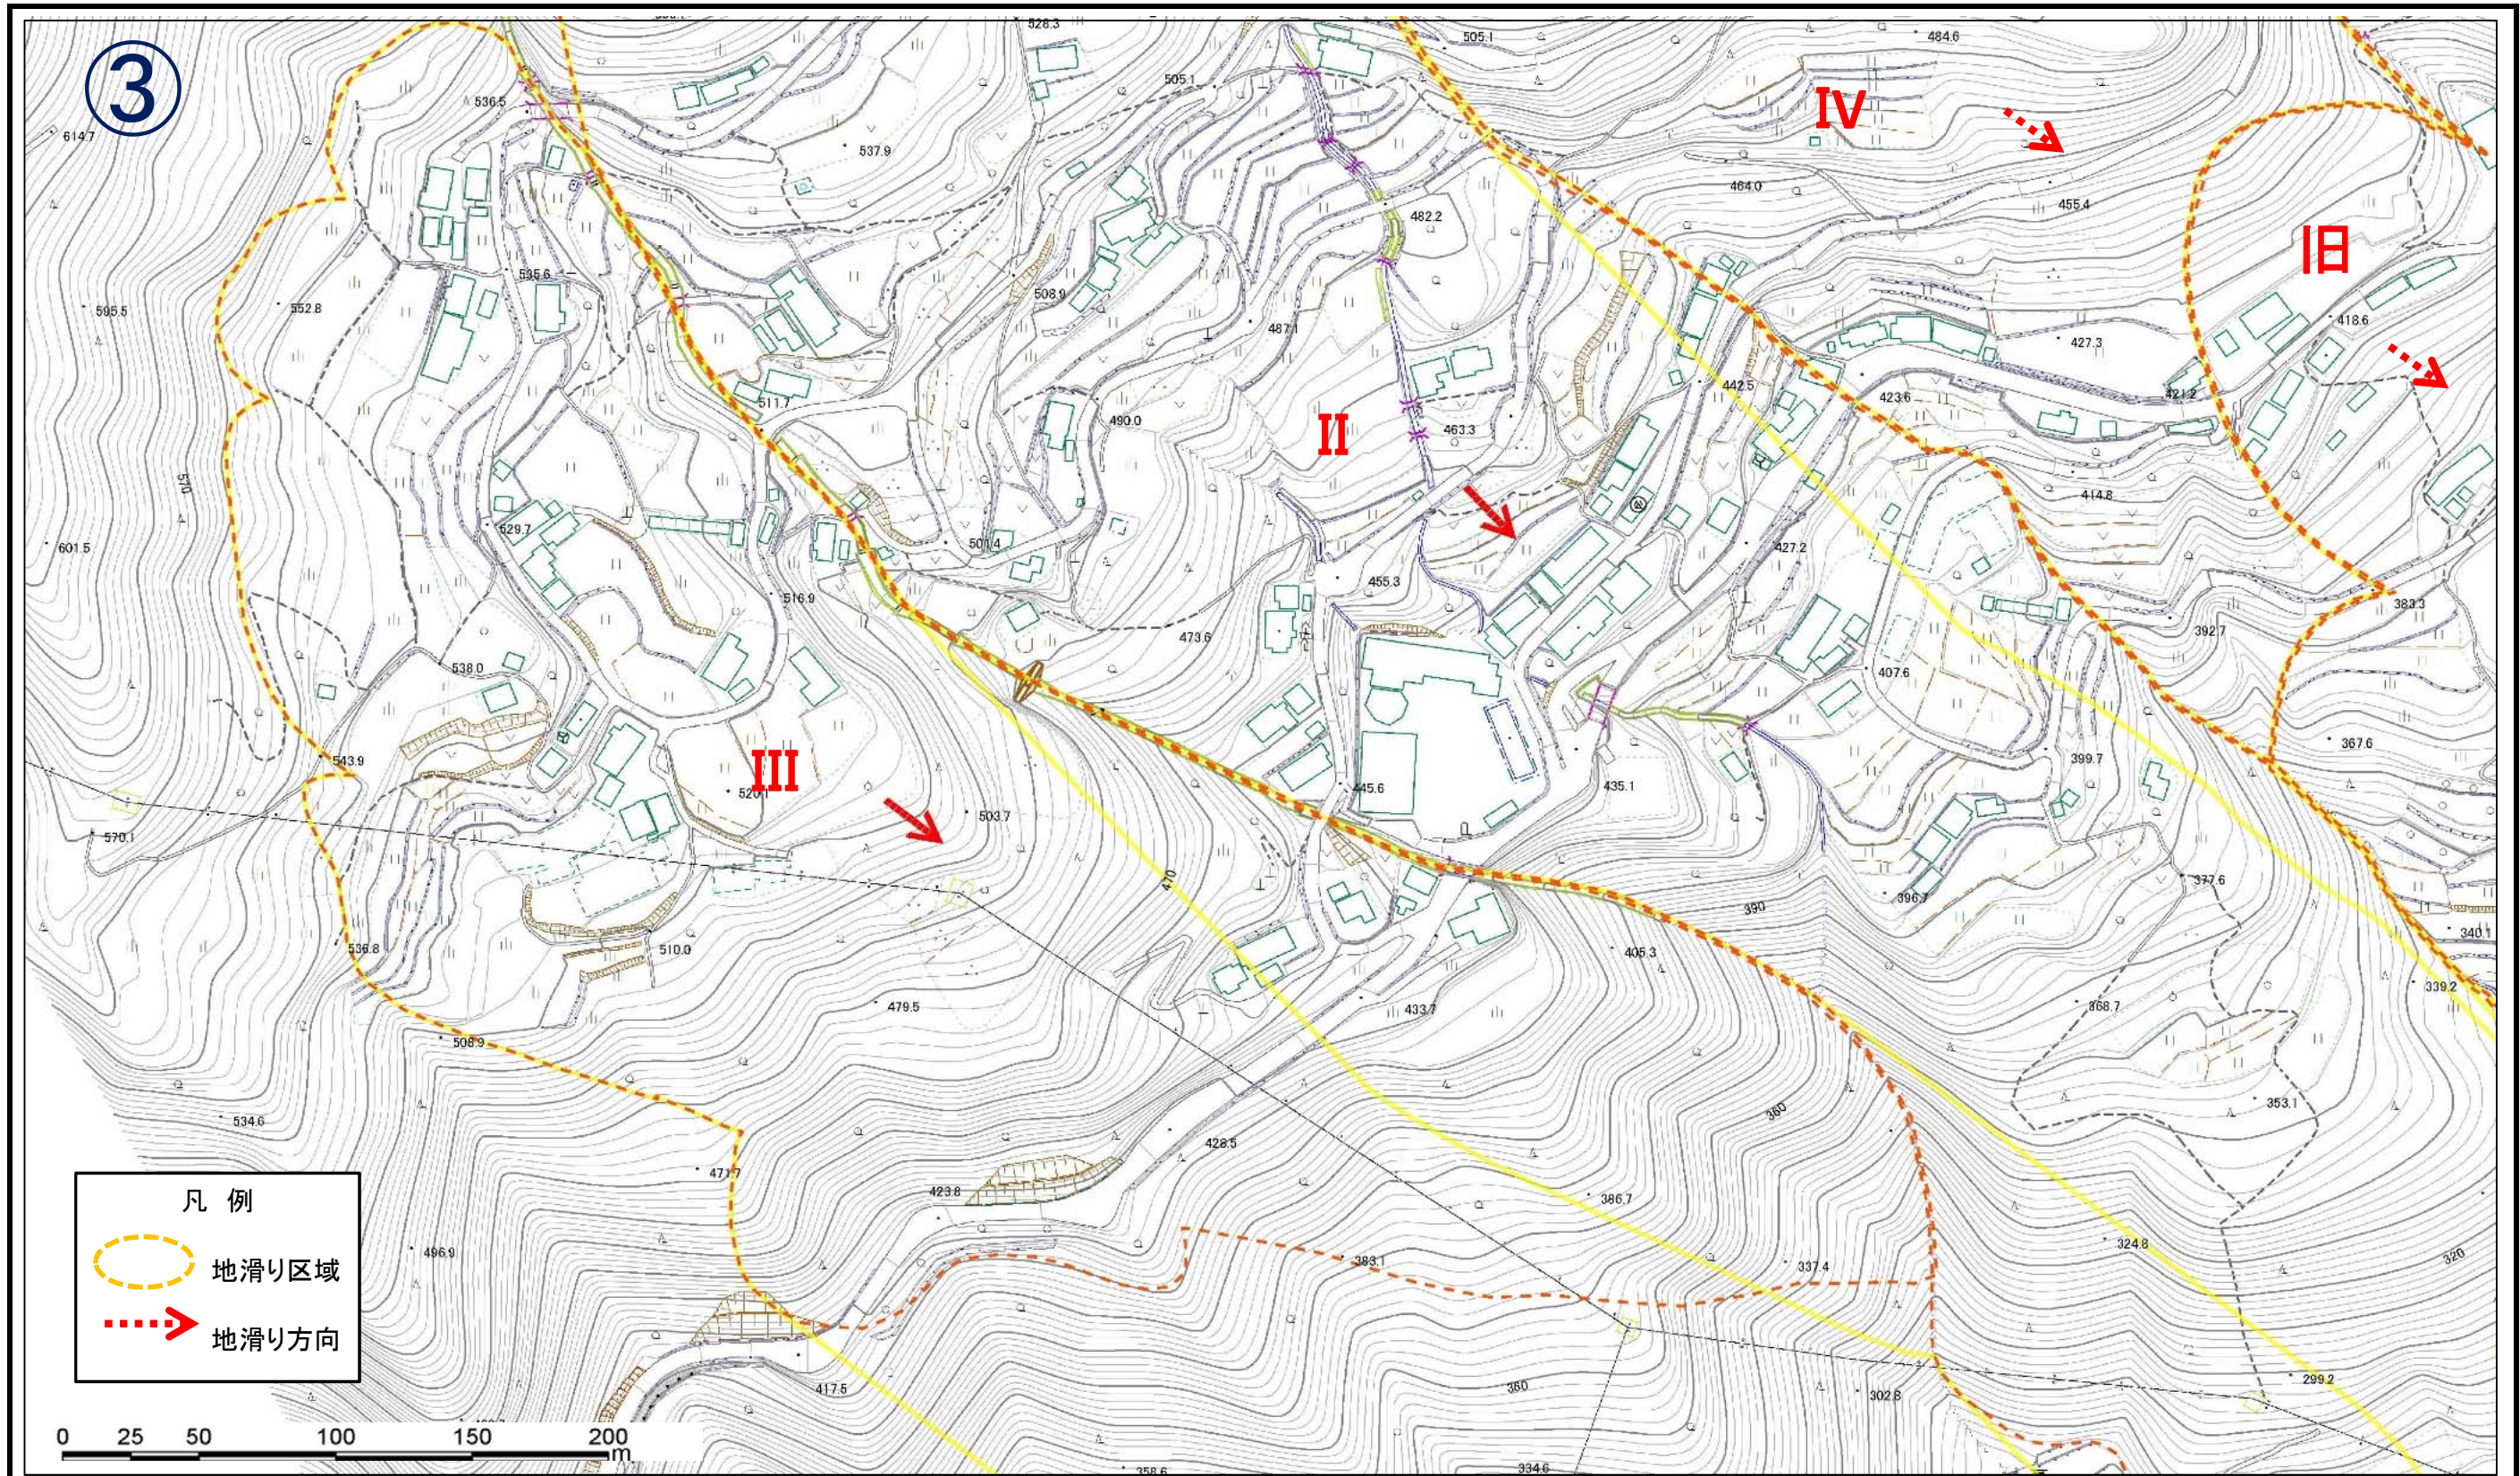

土砂災害警戒区域等の指定の公示に係る図書(その1)

(1/200,000)

(1/25,000)

様式-1(地)
土砂災害警戒区域・土砂災害特別警戒区域
位置図

自然現象の種類	地滑り
箇所番号	384-J-132
箇所名	西の谷
地滑り区域名	II,III,IV,A1,D2,G,旧
所在地	上浮穴郡久万高原町中津

この地図は、国土地理院長の承認を得て、同院発行の電子地形図25000及び電子地形図20万を複製したものである。(承認番号 平29四複、第2号)

箇所名

西の谷

土砂災害防止法施行令第三条の基準に該当する区域 (土砂災害特別警戒区域)

縮尺

1:2,500

告示番号

愛媛県告示第569号

地滑り区域名

II,III,IV,A1,D2,G,旧

告示年月日

令和元年10月8日

所在地

上浮穴郡久万高原町中津

土砂災害警戒区域等の指定の公示に係る図書(その2)

様式-2(地) 土砂災害警戒区域・土砂災害特別警戒区域 区域図	土砂災害防止法施行令第二条 の基準に該当する区域(土砂 災害警戒区域)		縮尺 1:2,500	自然現象の種類 地滑り	箇所番号 384-J-132	箇所名 西の谷
	土砂災害防止法施行令第三条 の基準に該当する区域(土砂 災害特別警戒区域)			告示番号 愛媛県告示第569号	地滑り区域 名 II,III,IV,A1,D2,G,旧	
				告示年月日 令和元年10月8日	所在地 上浮穴郡久万高原町中津	

土砂災害警戒区域等の指定の公示に係る図書(その2)

様式-2 (地)

土砂災害警戒区域・土砂災害特別警戒区域
区域図

土砂災害防止法施行令第二条
の基準に該当する区域 (土砂
災害警戒区域)

土砂災害防止法施行令第三条
の基準に該当する区域 (土砂
災害特別警戒区域)

縮尺
1:2,500

自然現象の種類	地滑り	箇所番号	384-J-132	箇所名	西の谷
告示番号	愛媛県告示第569号	地滑り区域名	II,III,IV,A1,D2,G,旧		
告示年月日	令和元年10月8日	所在地	上浮穴郡久万高原町中津		