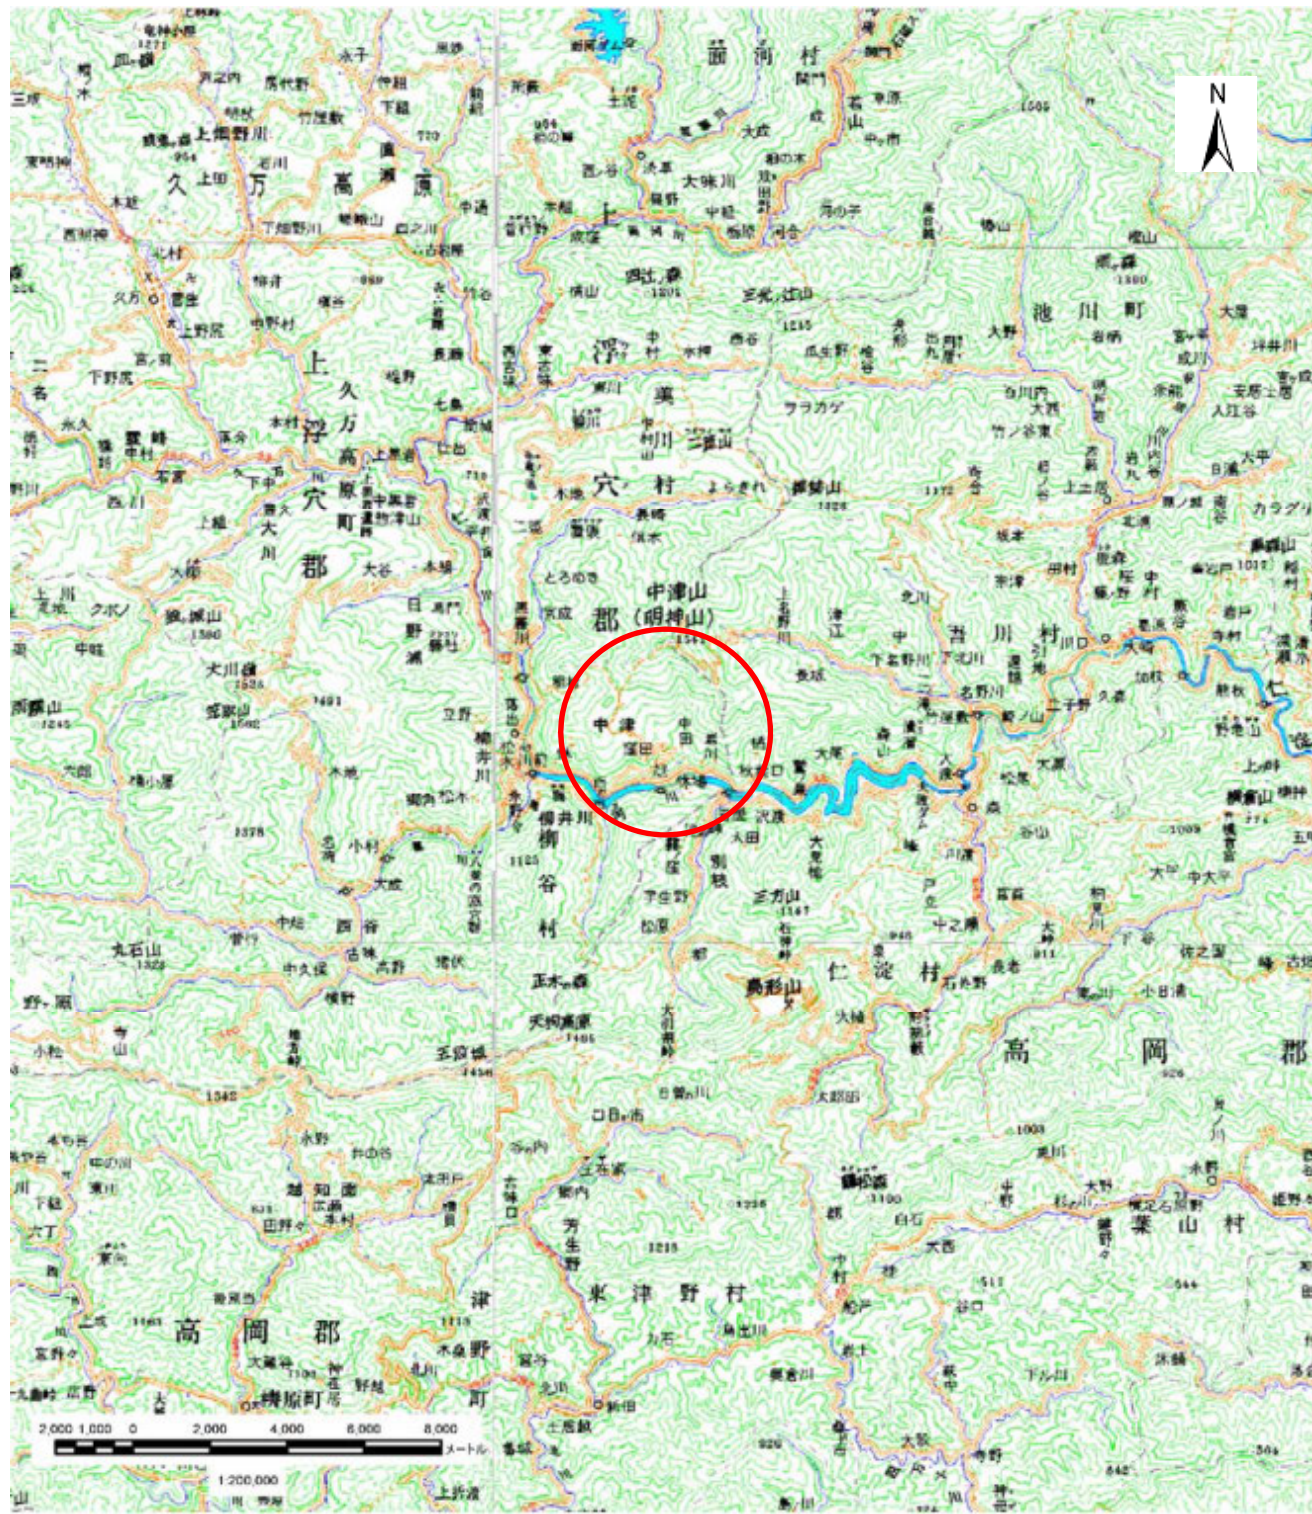

土砂災害警戒区域等の指定の公示に係る図書(その1)

(1/200,000)

(1/25,000)

様式-1(地)
土砂災害警戒区域・土砂災害特別警戒区域
位置図

自然現象の種類	地滑り
箇所番号	384-J-132
箇所名	西の谷
地滑り区域名	II,III,IV,A1,D2,G,旧
所在地	上浮穴郡久万高原町中津

この地図は、国土地理院長の承認を得て、同院発行の電子地形図25000及び電子地形図20万を複製したものである。(承認番号 平29四複、第2号)

土砂災害警戒区域等の指定の公示に係る図書(その2)

様式-2 (地)

土砂災害警戒区域・土砂災害特別警戒区域
区域図

土砂災害防止法施行令第二条の基準に該当する区域 (土砂災害警戒区域)

自然現象の種類

地滑り

箇所番号

384-J-132

箇所名

西の谷

土砂災害防止法施行令第三条の基準に該当する区域 (土砂災害特別警戒区域)

縮尺

1:2,500

告示番号

愛媛県告示第569号

地滑り区域名

II,III,IV,A1,D2,G,旧

告示年月日

令和元年10月8日

所在地

上浮穴郡久万高原町中津

土砂災害警戒区域等の指定の公示に係る図書(その2)

様式-2(地) 土砂災害警戒区域・土砂災害特別警戒区域 区域図	土砂災害防止法施行令第二条 の基準に該当する区域(土砂 災害警戒区域)		縮尺 1:2,500	自然現象の種類 地滑り	箇所番号 384-J-132	箇所名 西の谷
	土砂災害防止法施行令第三条 の基準に該当する区域(土砂 災害特別警戒区域)			告示番号 愛媛県告示第569号	地滑り区域 名 II,III,IV,A1,D2,G,旧	
				告示年月日 令和元年10月8日	所在地 上浮穴郡久万高原町中津	