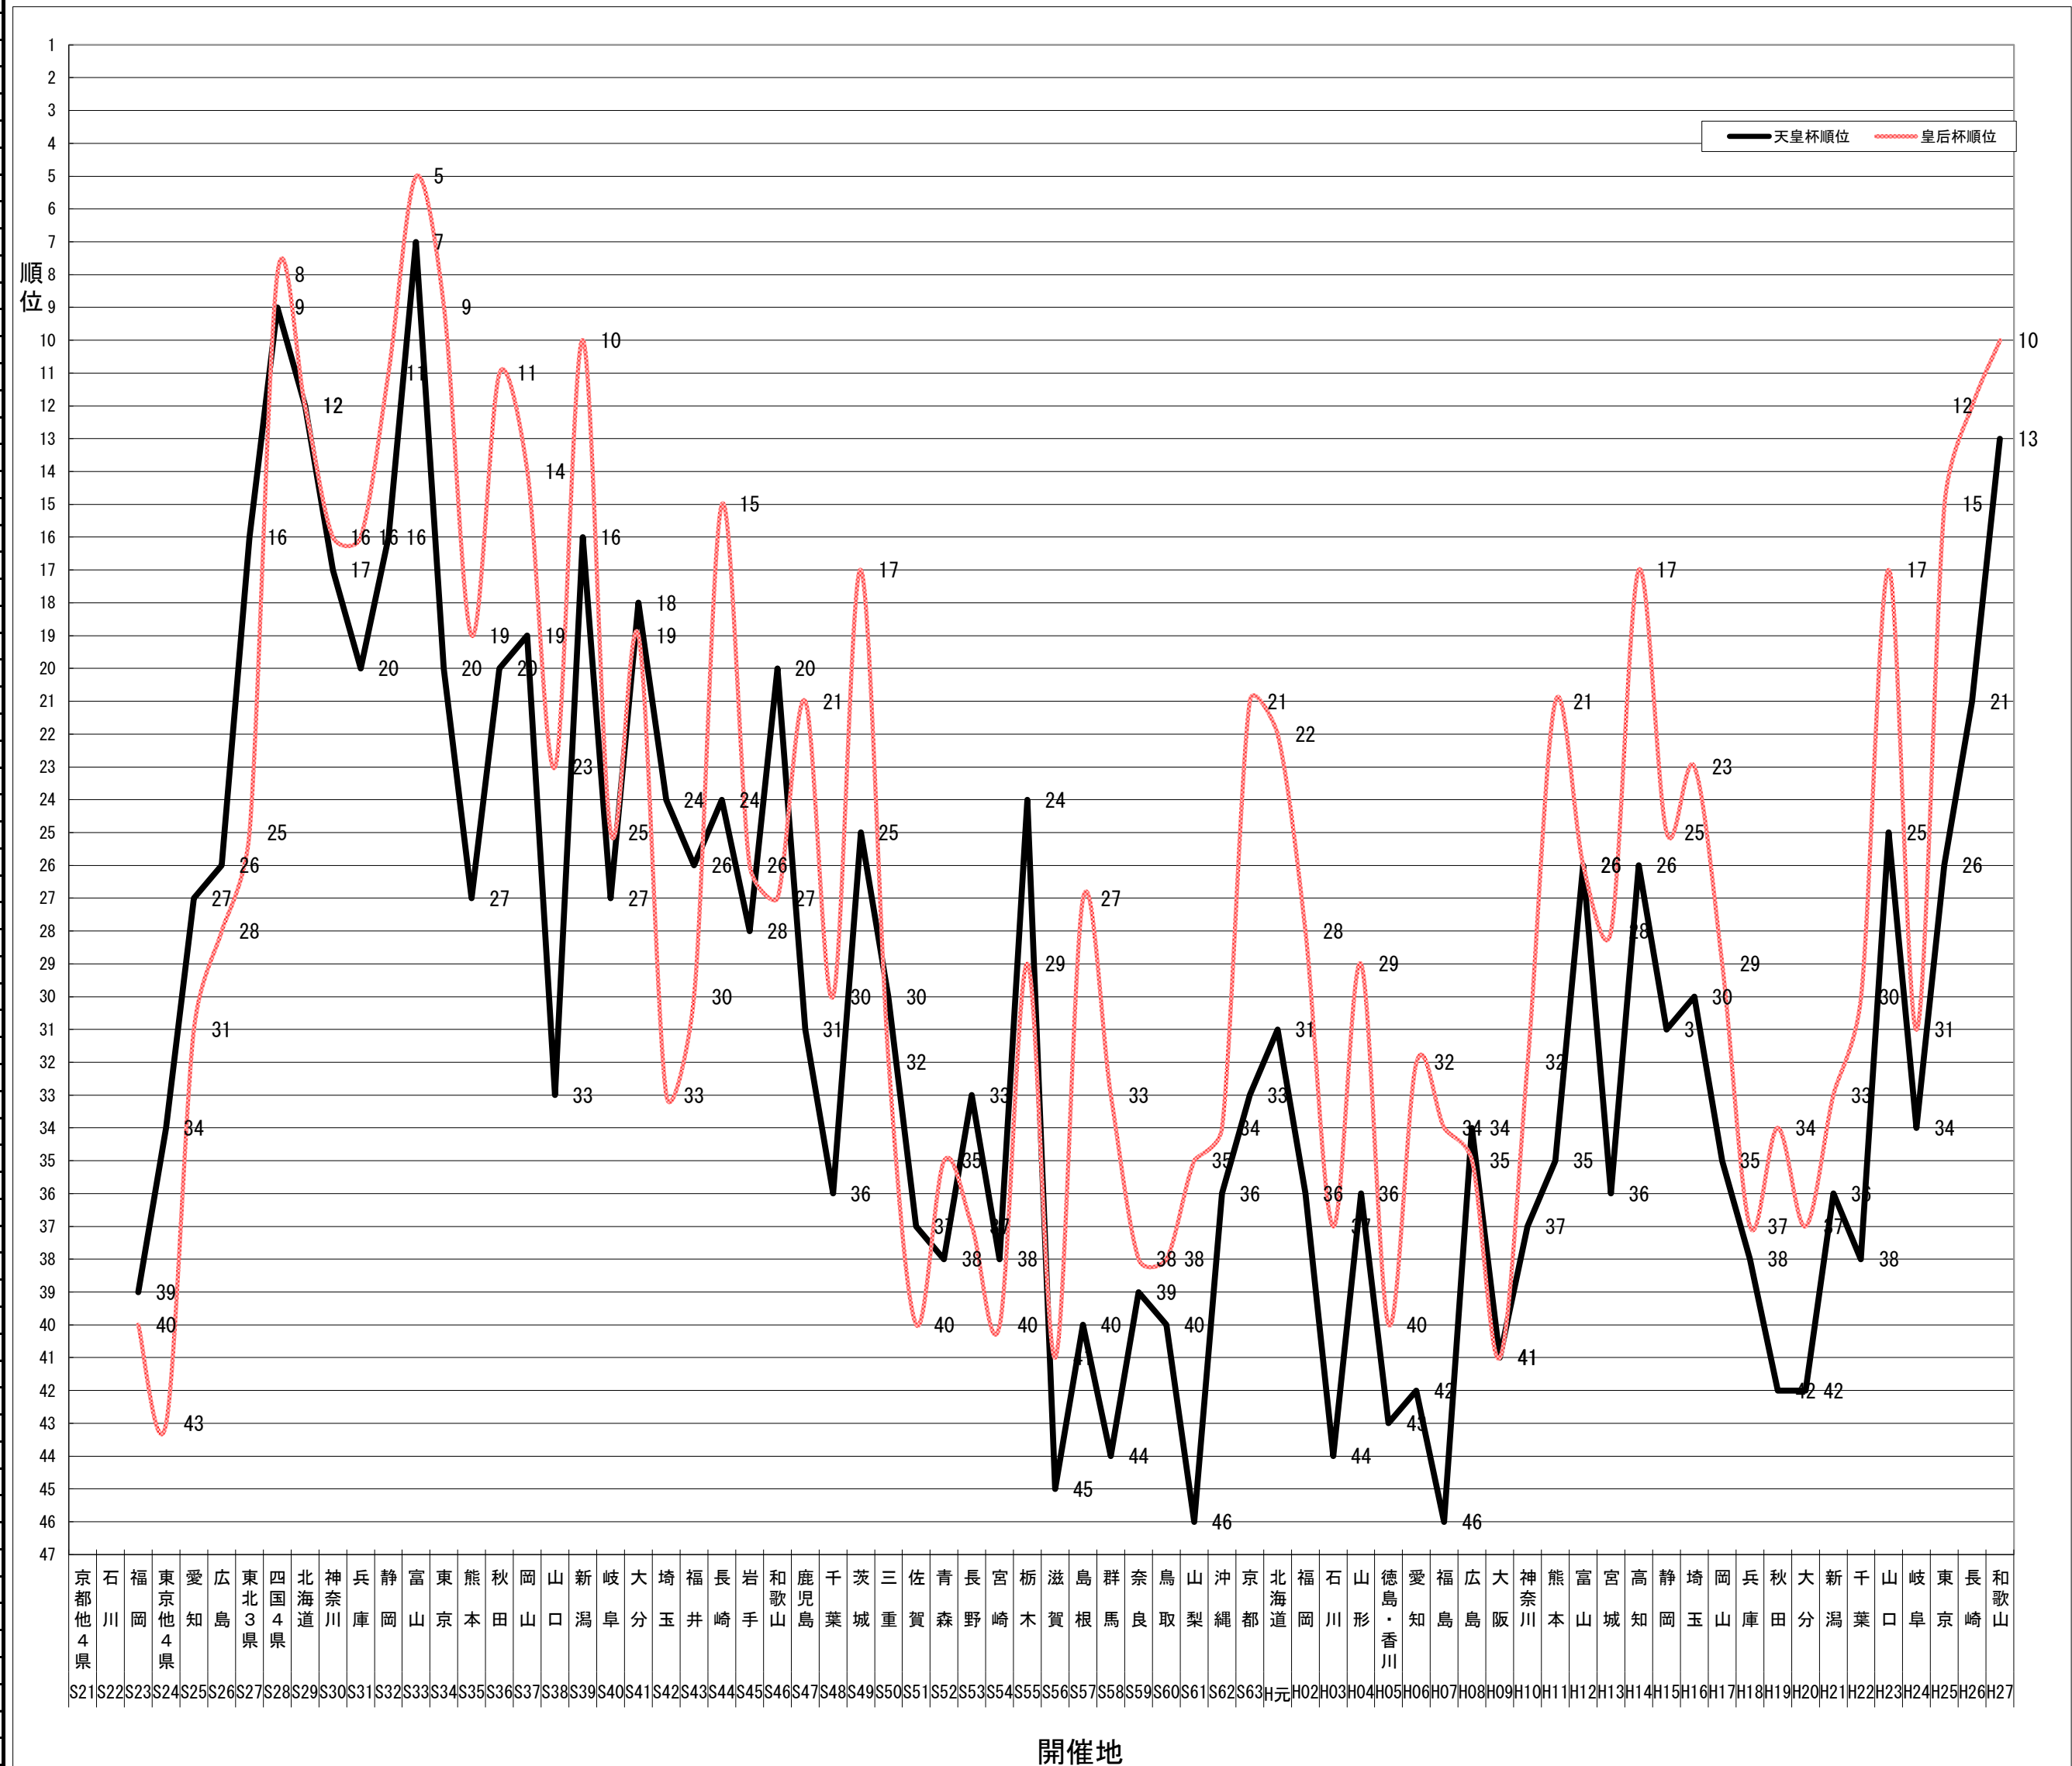

愛媛県の国民体育大会 天皇杯・皇后杯順位一覧表

開催地	天皇杯順位	皇后杯順位
S21 京都他4県		
S22 石川		
S23 福岡	39	40
S24 東京他4県	34	43
S25 愛知	27	31
S26 広島	26	28
S27 東北3県	16	25
S28 四国4県	9	8
S29 北海道	12	12
S30 神奈川	17	16
S31 兵庫	20	16
S32 静岡	16	11
S33 富山	7	5
S34 東京	20	9
S35 熊本	27	19
S36 秋田	20	11
S37 岡山	19	14
S38 山口	33	23
S39 新潟	16	10
S40 岐阜	27	25
S41 大分	18	19
S42 埼玉	24	33
S43 福井	26	30
S44 長崎	24	15
S45 岩手	28	26
S46 和歌山	20	27
S47 鹿児島	31	21
S48 千葉	36	30
S49 茨城	25	17
S50 三重	30	32
S51 佐賀	37	40
S52 青森	38	35
S53 長野	33	37
S54 宮崎	38	40
S55 栃木	24	29
S56 滋賀	45	41
S57 島根	40	27
S58 群馬	44	33
S59 奈良	39	38
S60 鳥取	40	38
S61 山梨	46	35
S62 沖縄	36	34
S63 京都	33	21
H元 北海道	31	22
H02 福岡	36	28
H03 石川	44	37
H04 山形	36	29
H05 徳島・香川	43	40
H06 愛知	42	32
H07 福島	46	34
H08 広島	34	35
H09 大阪	41	41
H10 神奈川	37	32
H11 熊本	35	21
H12 富山	26	26
H13 宮城	36	28
H14 高知	26	17
H15 静岡	31	25
H16 埼玉	30	23
H17 岡山	35	29
H18 兵庫	38	37
H19 秋田	42	34
H20 大分	42	37
H21 新潟	36	33
H22 千葉	38	30
H23 山口	25	17
H24 岐阜	34	31
H25 東京	26	15
H26 長崎	21	12
H27 和歌山	13	10

S21 S22 S23 S24 S25 S26 S27 S28 S29 S30 S31 S32 S33 S34 S35 S36 S37 S38 S39 S40 S41 S42 S43 S44 S45 S46 S47 S48 S49 S50 S51 S52 S53 S54 S55 S56 S57 S58 S59 S60 S61 S62 S63 H元 H02 H03 H04 H05 H06 H07 H08 H09 H10 H11 H12 H13 H14 H15 H16 H17 H18 H19 H20 H21 H22 H23 H24 H25 H26 H27