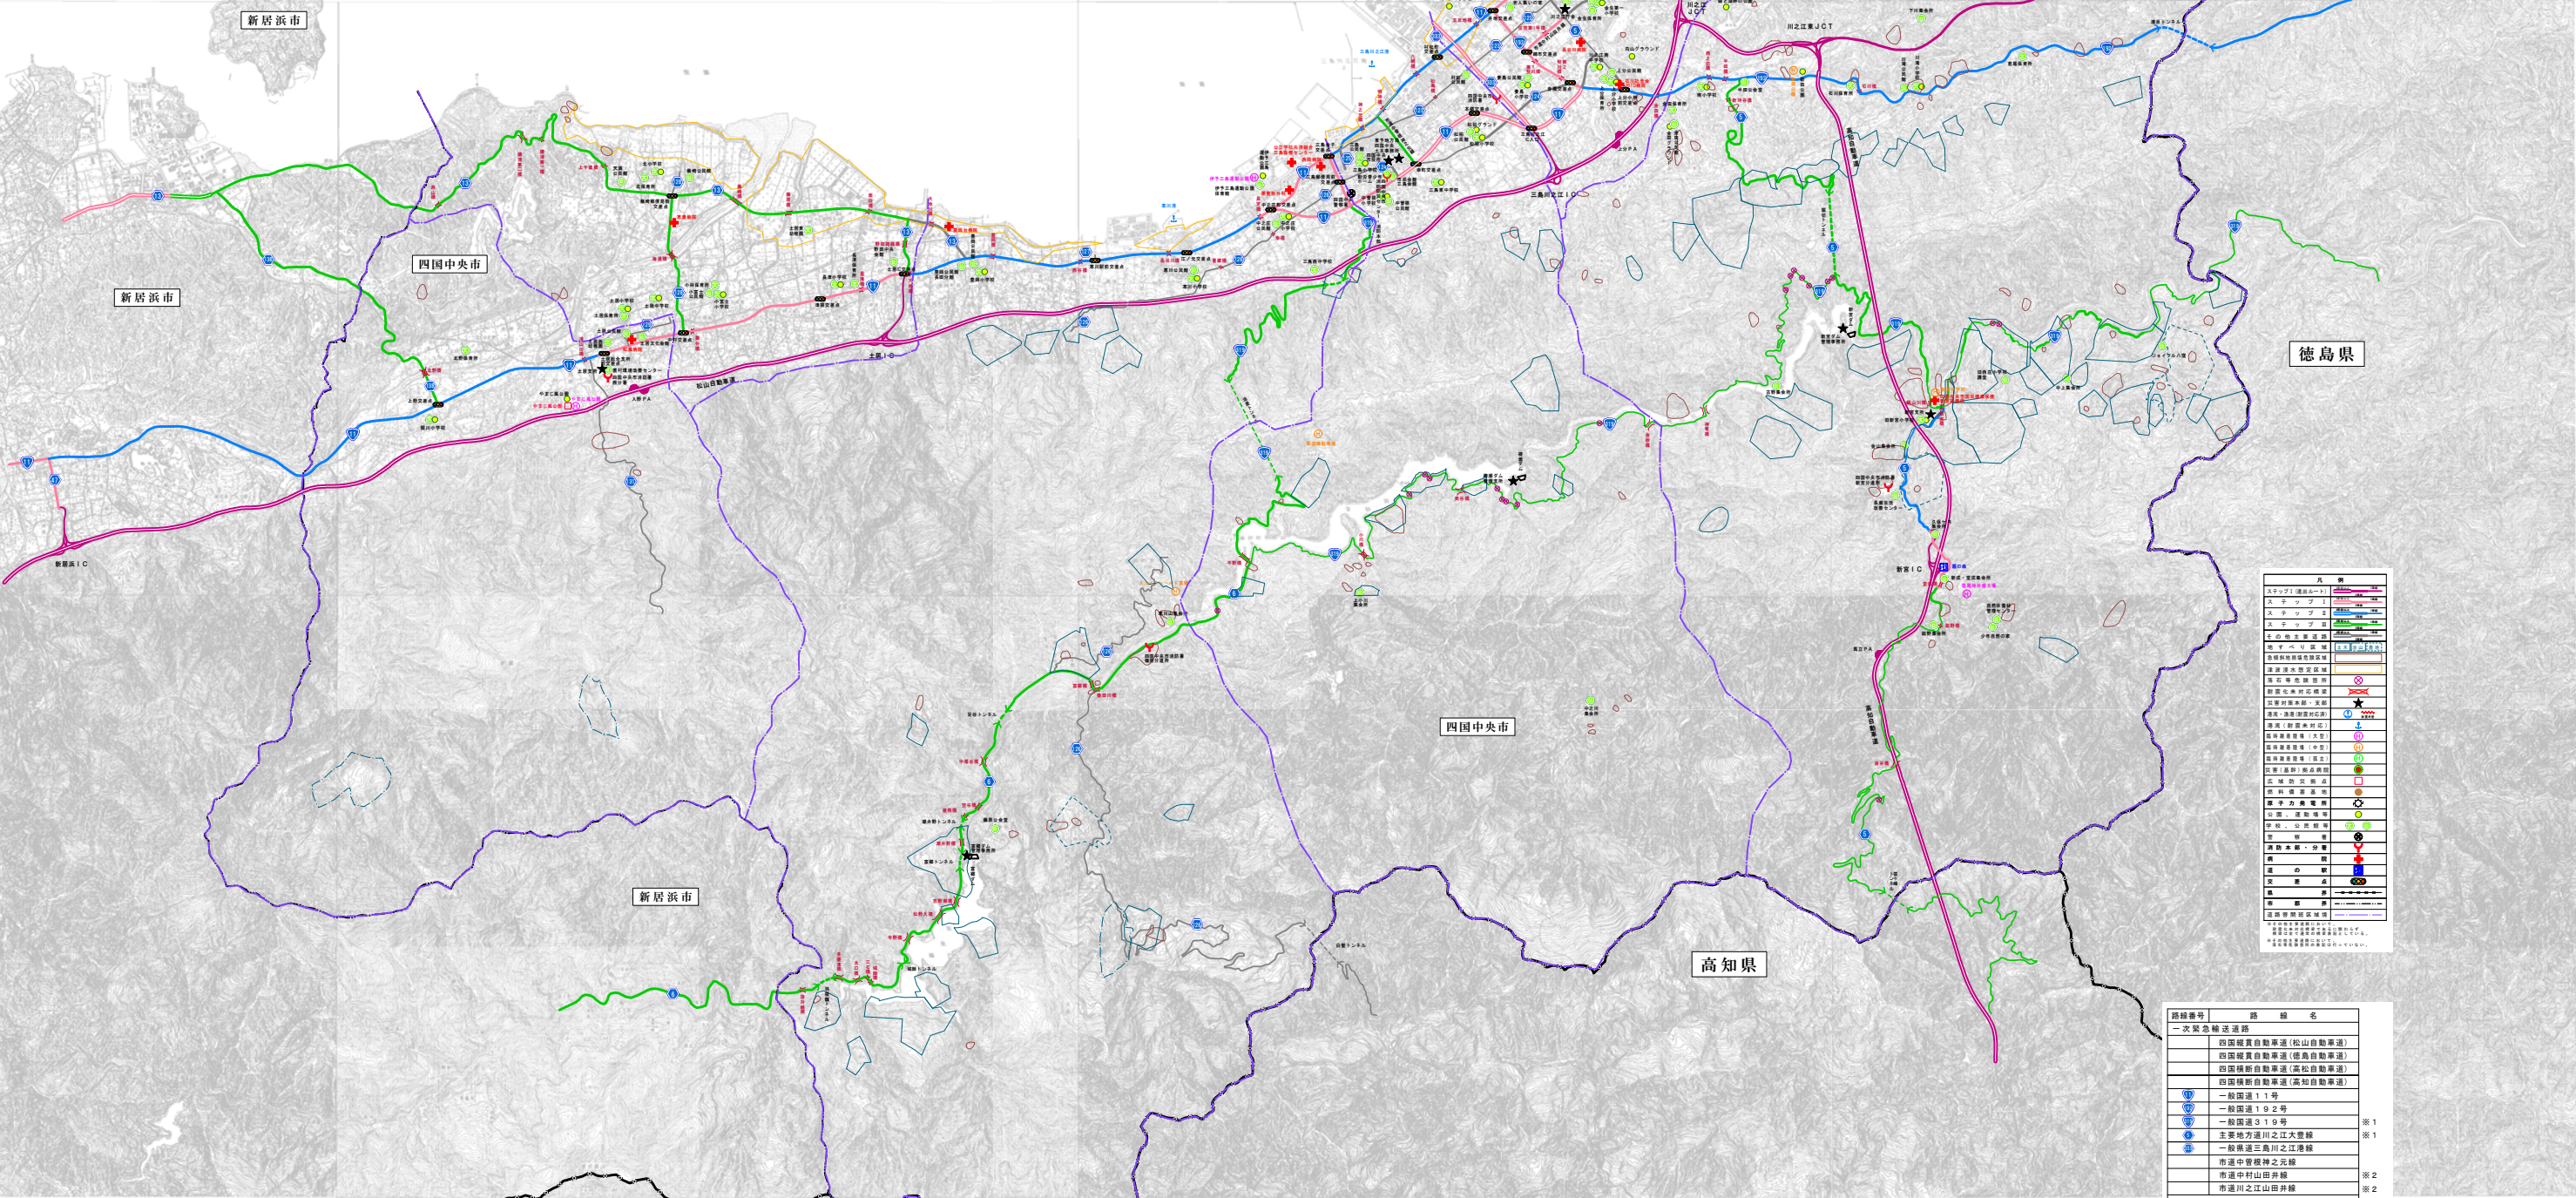

愛媛県道路啓開サポートマップ 四国中央市

香川県

徳島県

高知県

この地図の作成に当たっては、国土地理院長の承認を得て、同院発行の20万分の1地勢図及び5万分の1地形図を使用したものである。(承認番号 平17総使、第567号)

路線番号	路線名
一次緊急輸送道路	
①	四国縦貫自動車道(松山自動車道)
②	四国縦貫自動車道(徳島自動車道)
③	四国縦貫自動車道(高知自動車道)
④	四国縦貫自動車道(高知自動車道)
⑤	一般国道1号
⑥	一般国道192号
⑦	一般国道310号
⑧	主要地方道川之江大宮線
⑨	一般国道三島川之江港線
⑩	市道中管椋神之光線
⑪	市道中村山田井線
⑫	市道川之江山田井線
二次緊急輸送道路	
⑬	主要地方道高知伊予三島線
⑭	主要地方道三島川新島津野田線
⑮	一般国道新橋土器線
⑯	一般国道新橋土器線
その他の路線(県道)	
⑰	主要地方道大野原川之江線
⑱	一般国道川之江停車場線
⑲	一般国道川之江港線
⑳	一般国道金生三島線
㉑	一般国道上分三島線
㉒	一般国道伊予三島停車場線
㉓	一般国道土器三島線
㉔	一般国道伊予三島停車場線
㉕	一般国道伊予土器停車場線
㉖	一般国道伊予土器停車場線

※1 二次緊急輸送道路区間有り
※2 その市町村界内区間有り
※3 二次緊急輸送道路区間及びその市町村界内区間有り