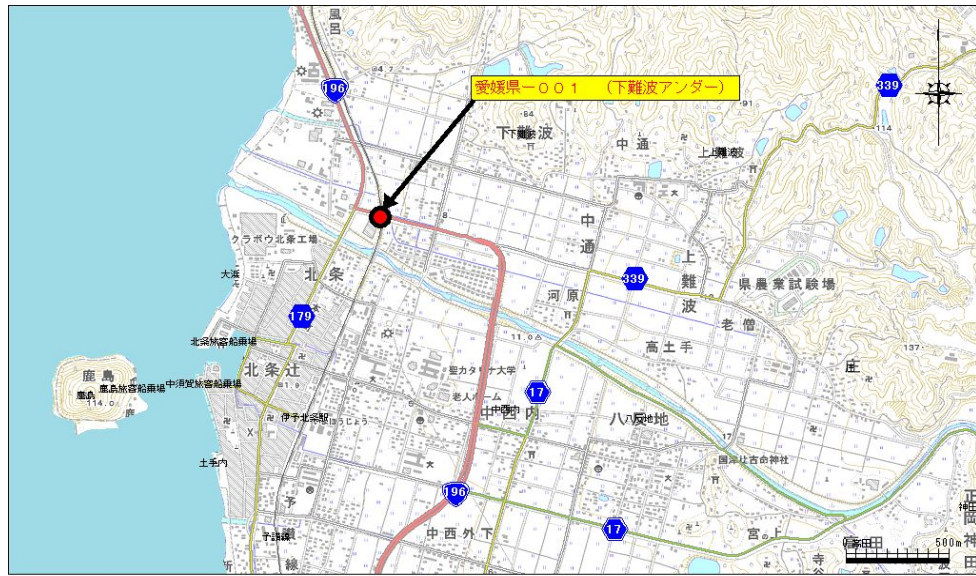

四国地区道路冠水注意箇所マップ 箇所概要

管理番号	松山市-001
------	---------

箇所名	しもなばあんだー 下難波アンダー
路線名	国道196号
所在地	愛媛県松山市下難波
交差施設	JR予讃線

道路管理者	名称	国土交通省松山河川国道事務所 松山第二国道維持出張所
	TEL	089-978-2382

警察署	名称	松山西警察署
	TEL	089-952-0110

消防署	名称	松山市中央消防署北条支署
	TEL	089-993-1818

【位置図】

【写真】