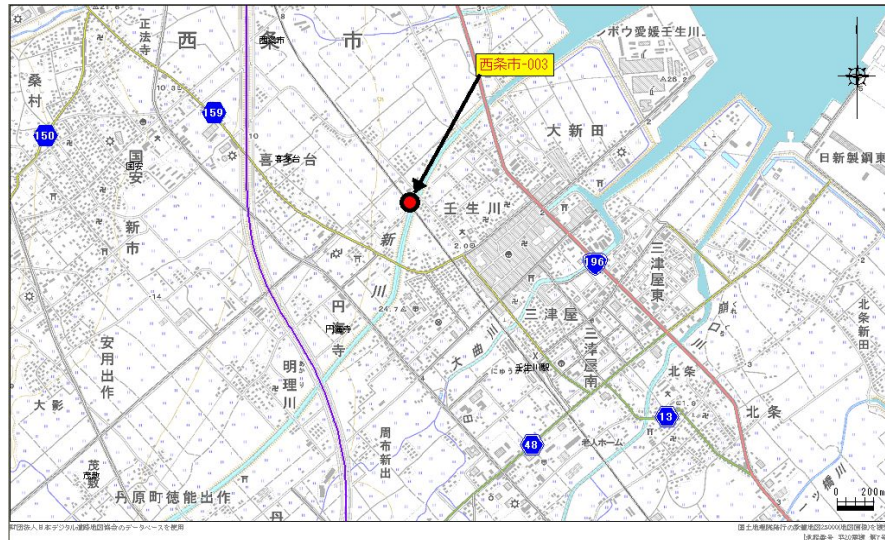

四国地区道路冠水注意箇所マップ 箇所概要

管理番号	西条市-003
------	---------

路線名	西条市道富士紡明理川線
所在地	愛媛県西条市喜多台
交差施設	JR予讃線

道路管理者	名称	西条市役所東予総合支所 建設管理課
	TEL	0898-64-2700

警察署	名称	西条西警察署
	TEL	0898-64-0110

消防署	名称	西条市西消防署
	TEL	0898-68-0119

【位置図】