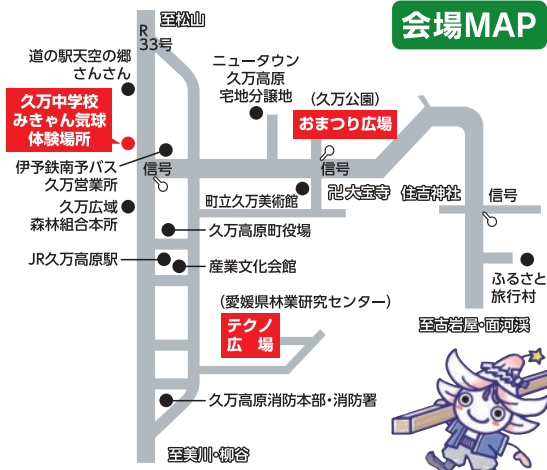

日時

2022.10.15(土)・16(日)

開催時間: 9:00~16:00

場所

愛媛県久万高原町

(久万公園、愛媛県林業研究センター)

お問い合わせ

久万林業まつり実行委員会

事務局 / 上浮穴郡久万高原町久万212番地
久万高原町役場林業戦略課内

☎0892-21-1159

- ■主催 / 久万林業まつり実行委員会
- ■共催 / (公財)愛媛県市町振興協会、久万文化協会
- ■後援 / 愛媛新聞社、NHK松山放送局、南海放送、テレビ愛媛、あいテレビ、愛媛朝日テレビ、FM愛媛、上浮穴林業振興会、愛媛木材青年協議会
- ■協賛 / 久万広域森林組合、(株)久万木材市場、愛媛県森林組合連合会、松山市農協共同組合

会場MAP