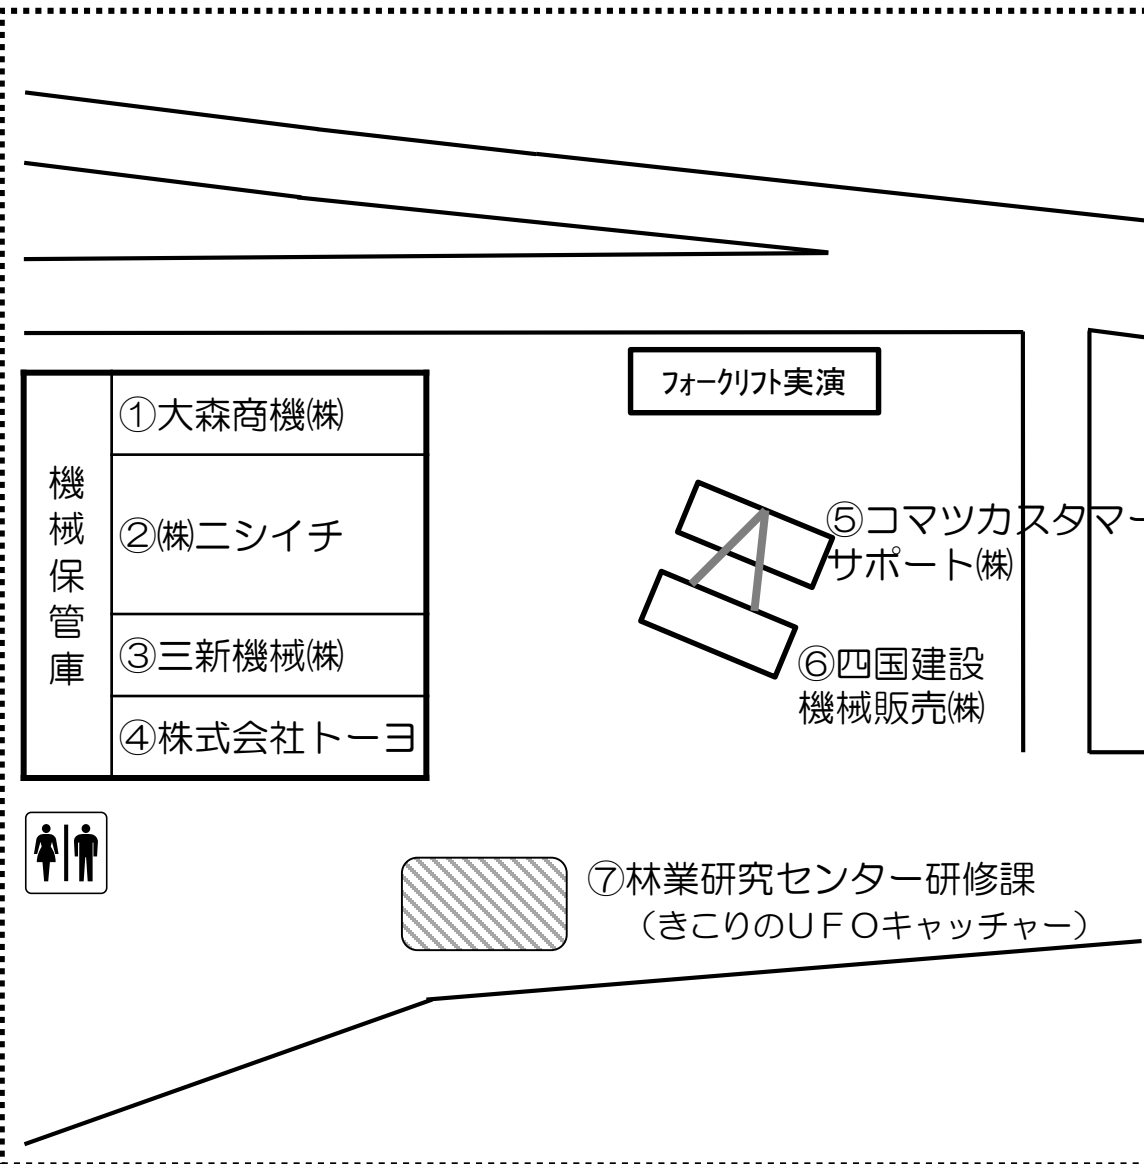

会場② 林業機械等展示・実演・即売

協賛業者と主要出展資機材		
①	大森商機株式会社	チェーンソー、刈払機、その他小物、U3フォワーダ
②	株式会社ニシイチ	チェーンソー、刈払機、木材運搬車、その他小物
③	三新機械株式会社	薪ストーブ、薪割機、チェーンソー、刈払機、その他小物
④	株式会社トーヨ	チェーンソー用防護衣
⑤	コマツカスタマーサポート株式会社	油圧バックホウPC78us フェラバンチャー 電動式フォークリフト(実演)
⑥	四国建設機械販売株式会社	ハーベスタ
⑦	愛媛県林業研究センター研修課	きこりのUFOキャッチャー (スイングヤード実演会)

※きこりのUFOキャッチャーは、11:00～12:00,14:00～15:00に適宜実施します。