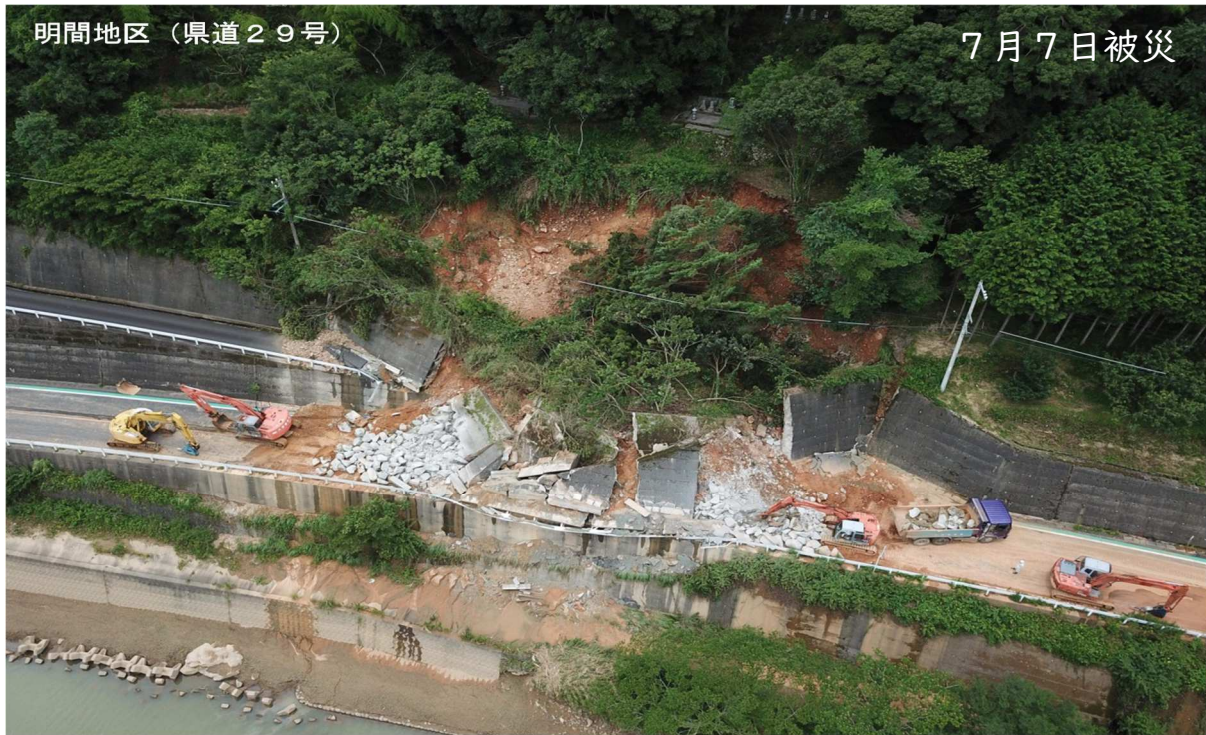

①主要地方道 宇和野村線 宇和町明間

7月14日 18:00 通行止め解除
被災後 8日で開通