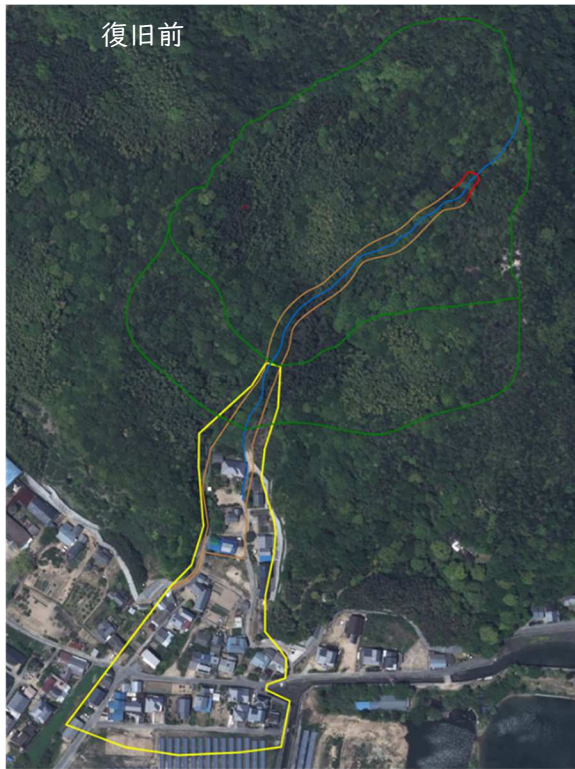

⑤ (砂) 浜上川 (愛媛県今治市伯方町北浦)

被災から復旧まで