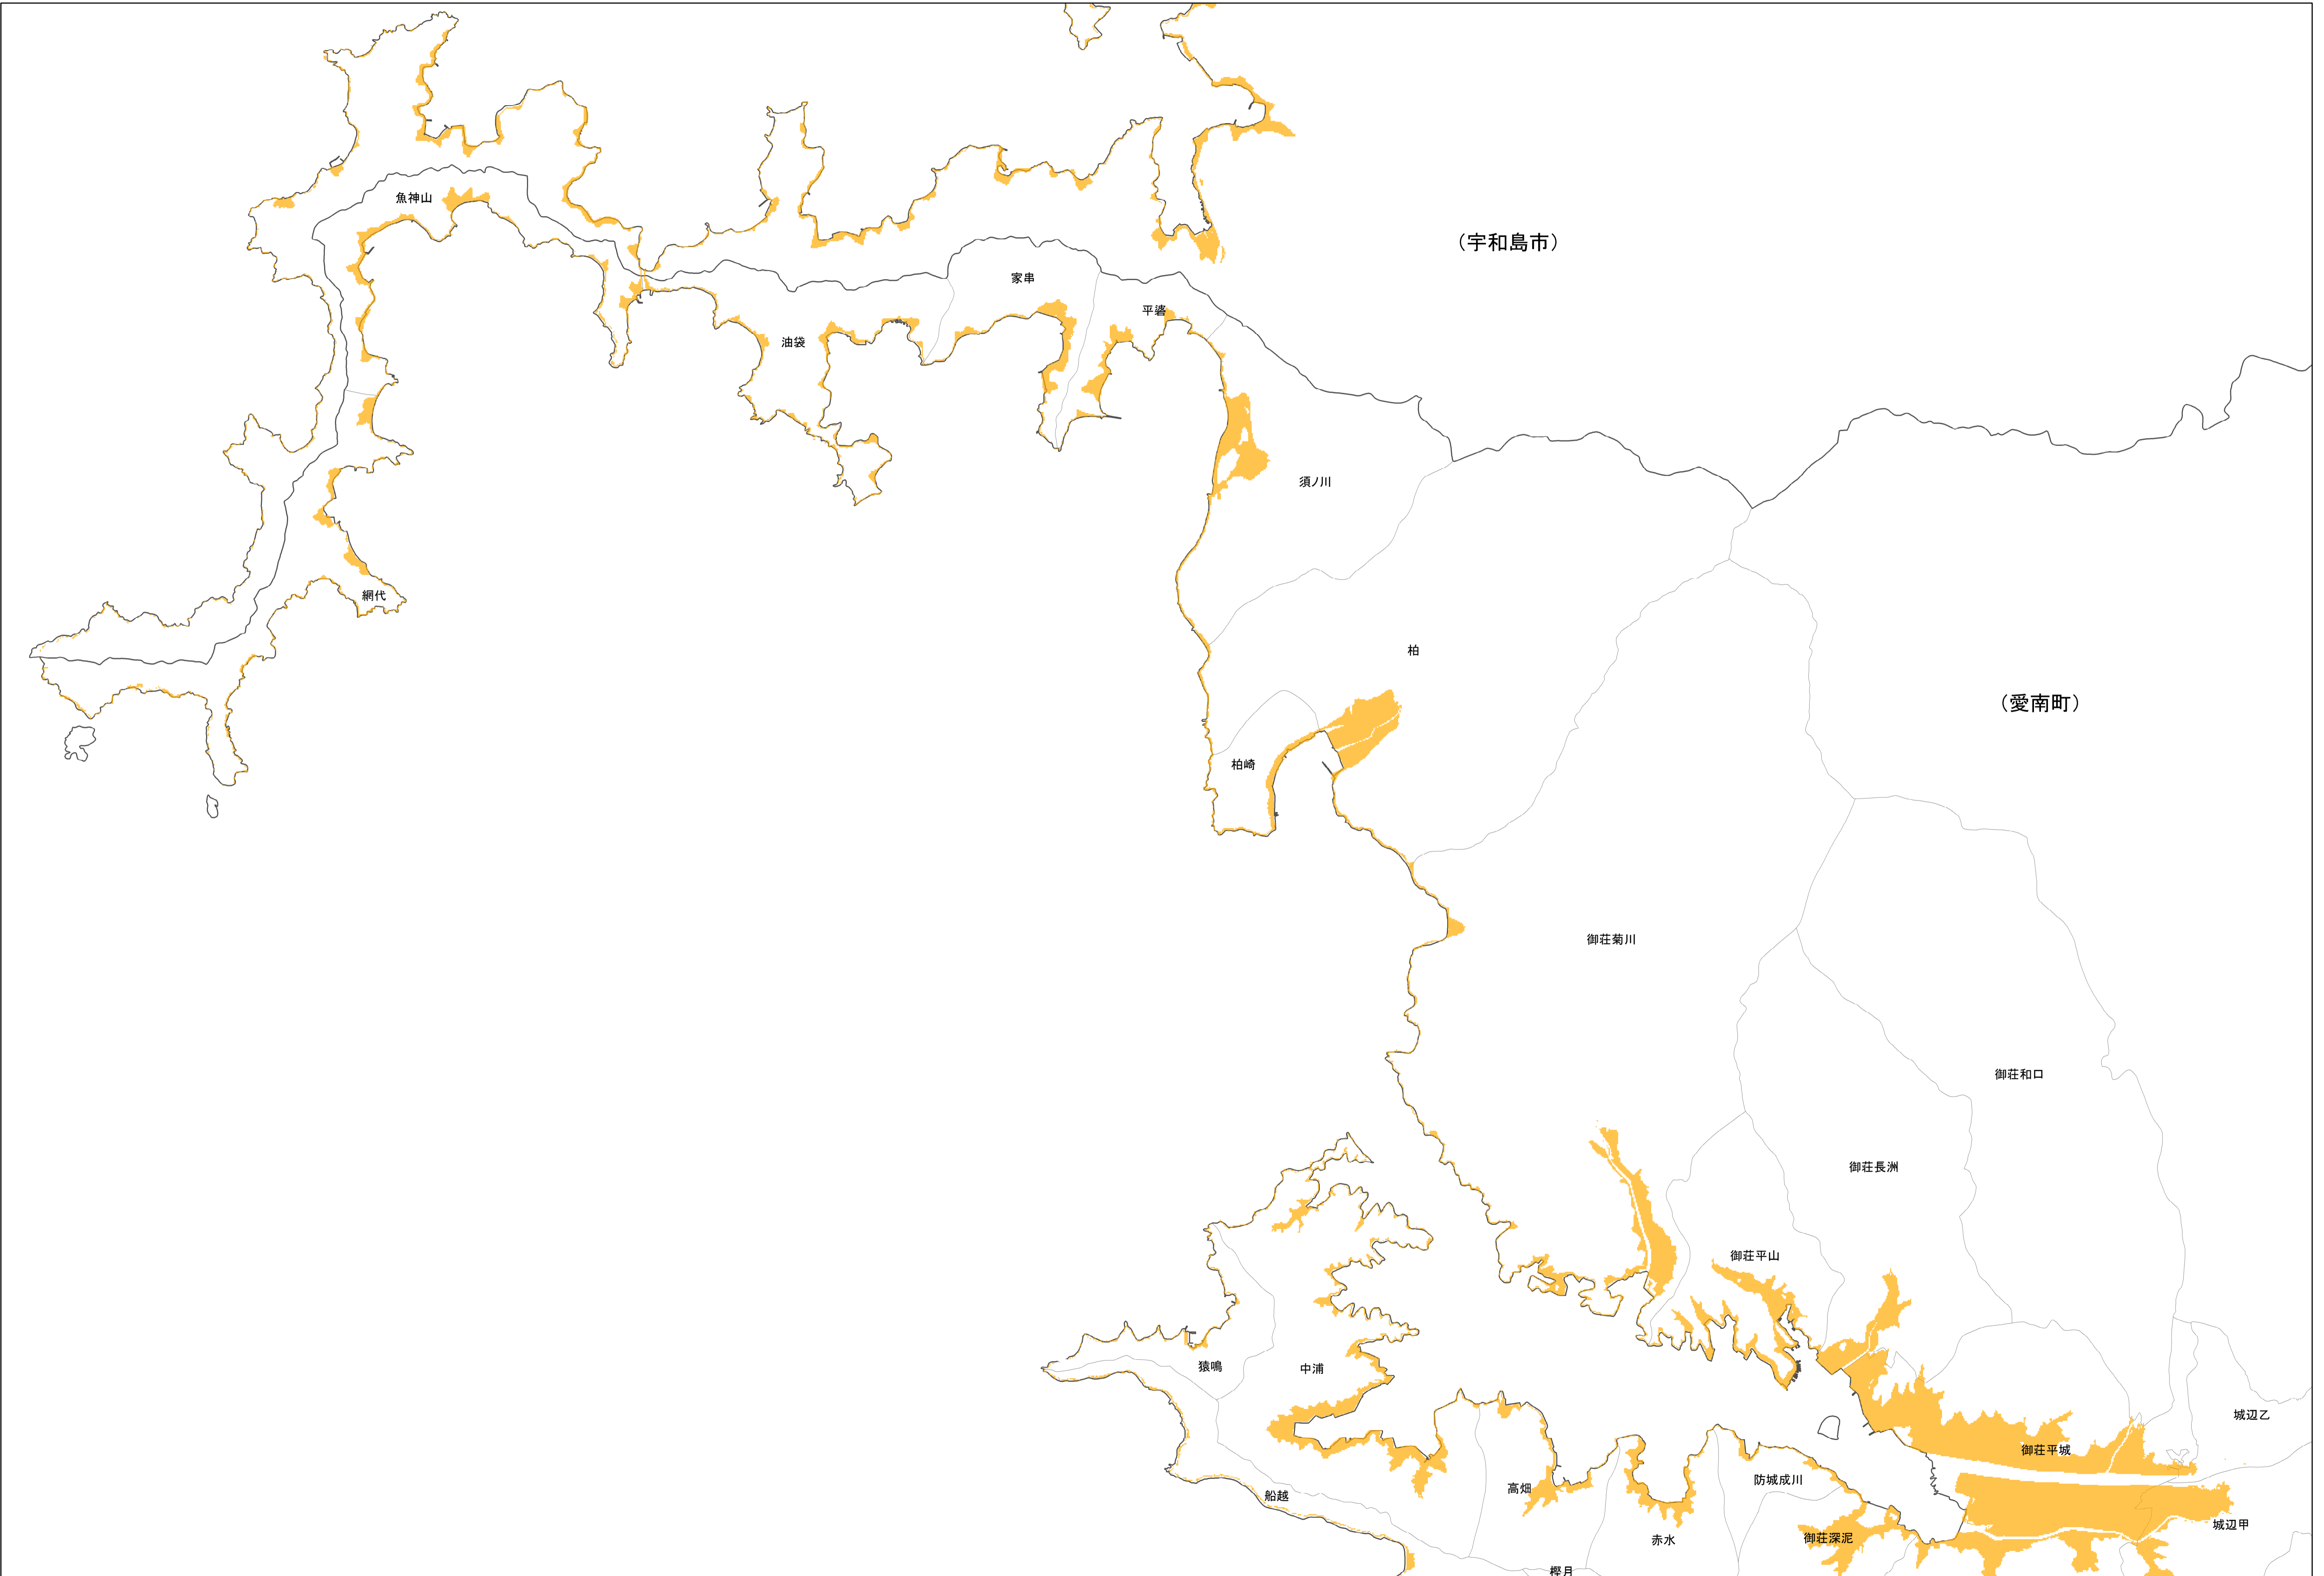

# 津波災害警戒区域 字記載図（愛南町）

縮尺  
1:25,000

字の境界は「平成26年経済センサス基礎調査 町丁・大字別境界データ」を基本としました。

 津波災害警戒区域