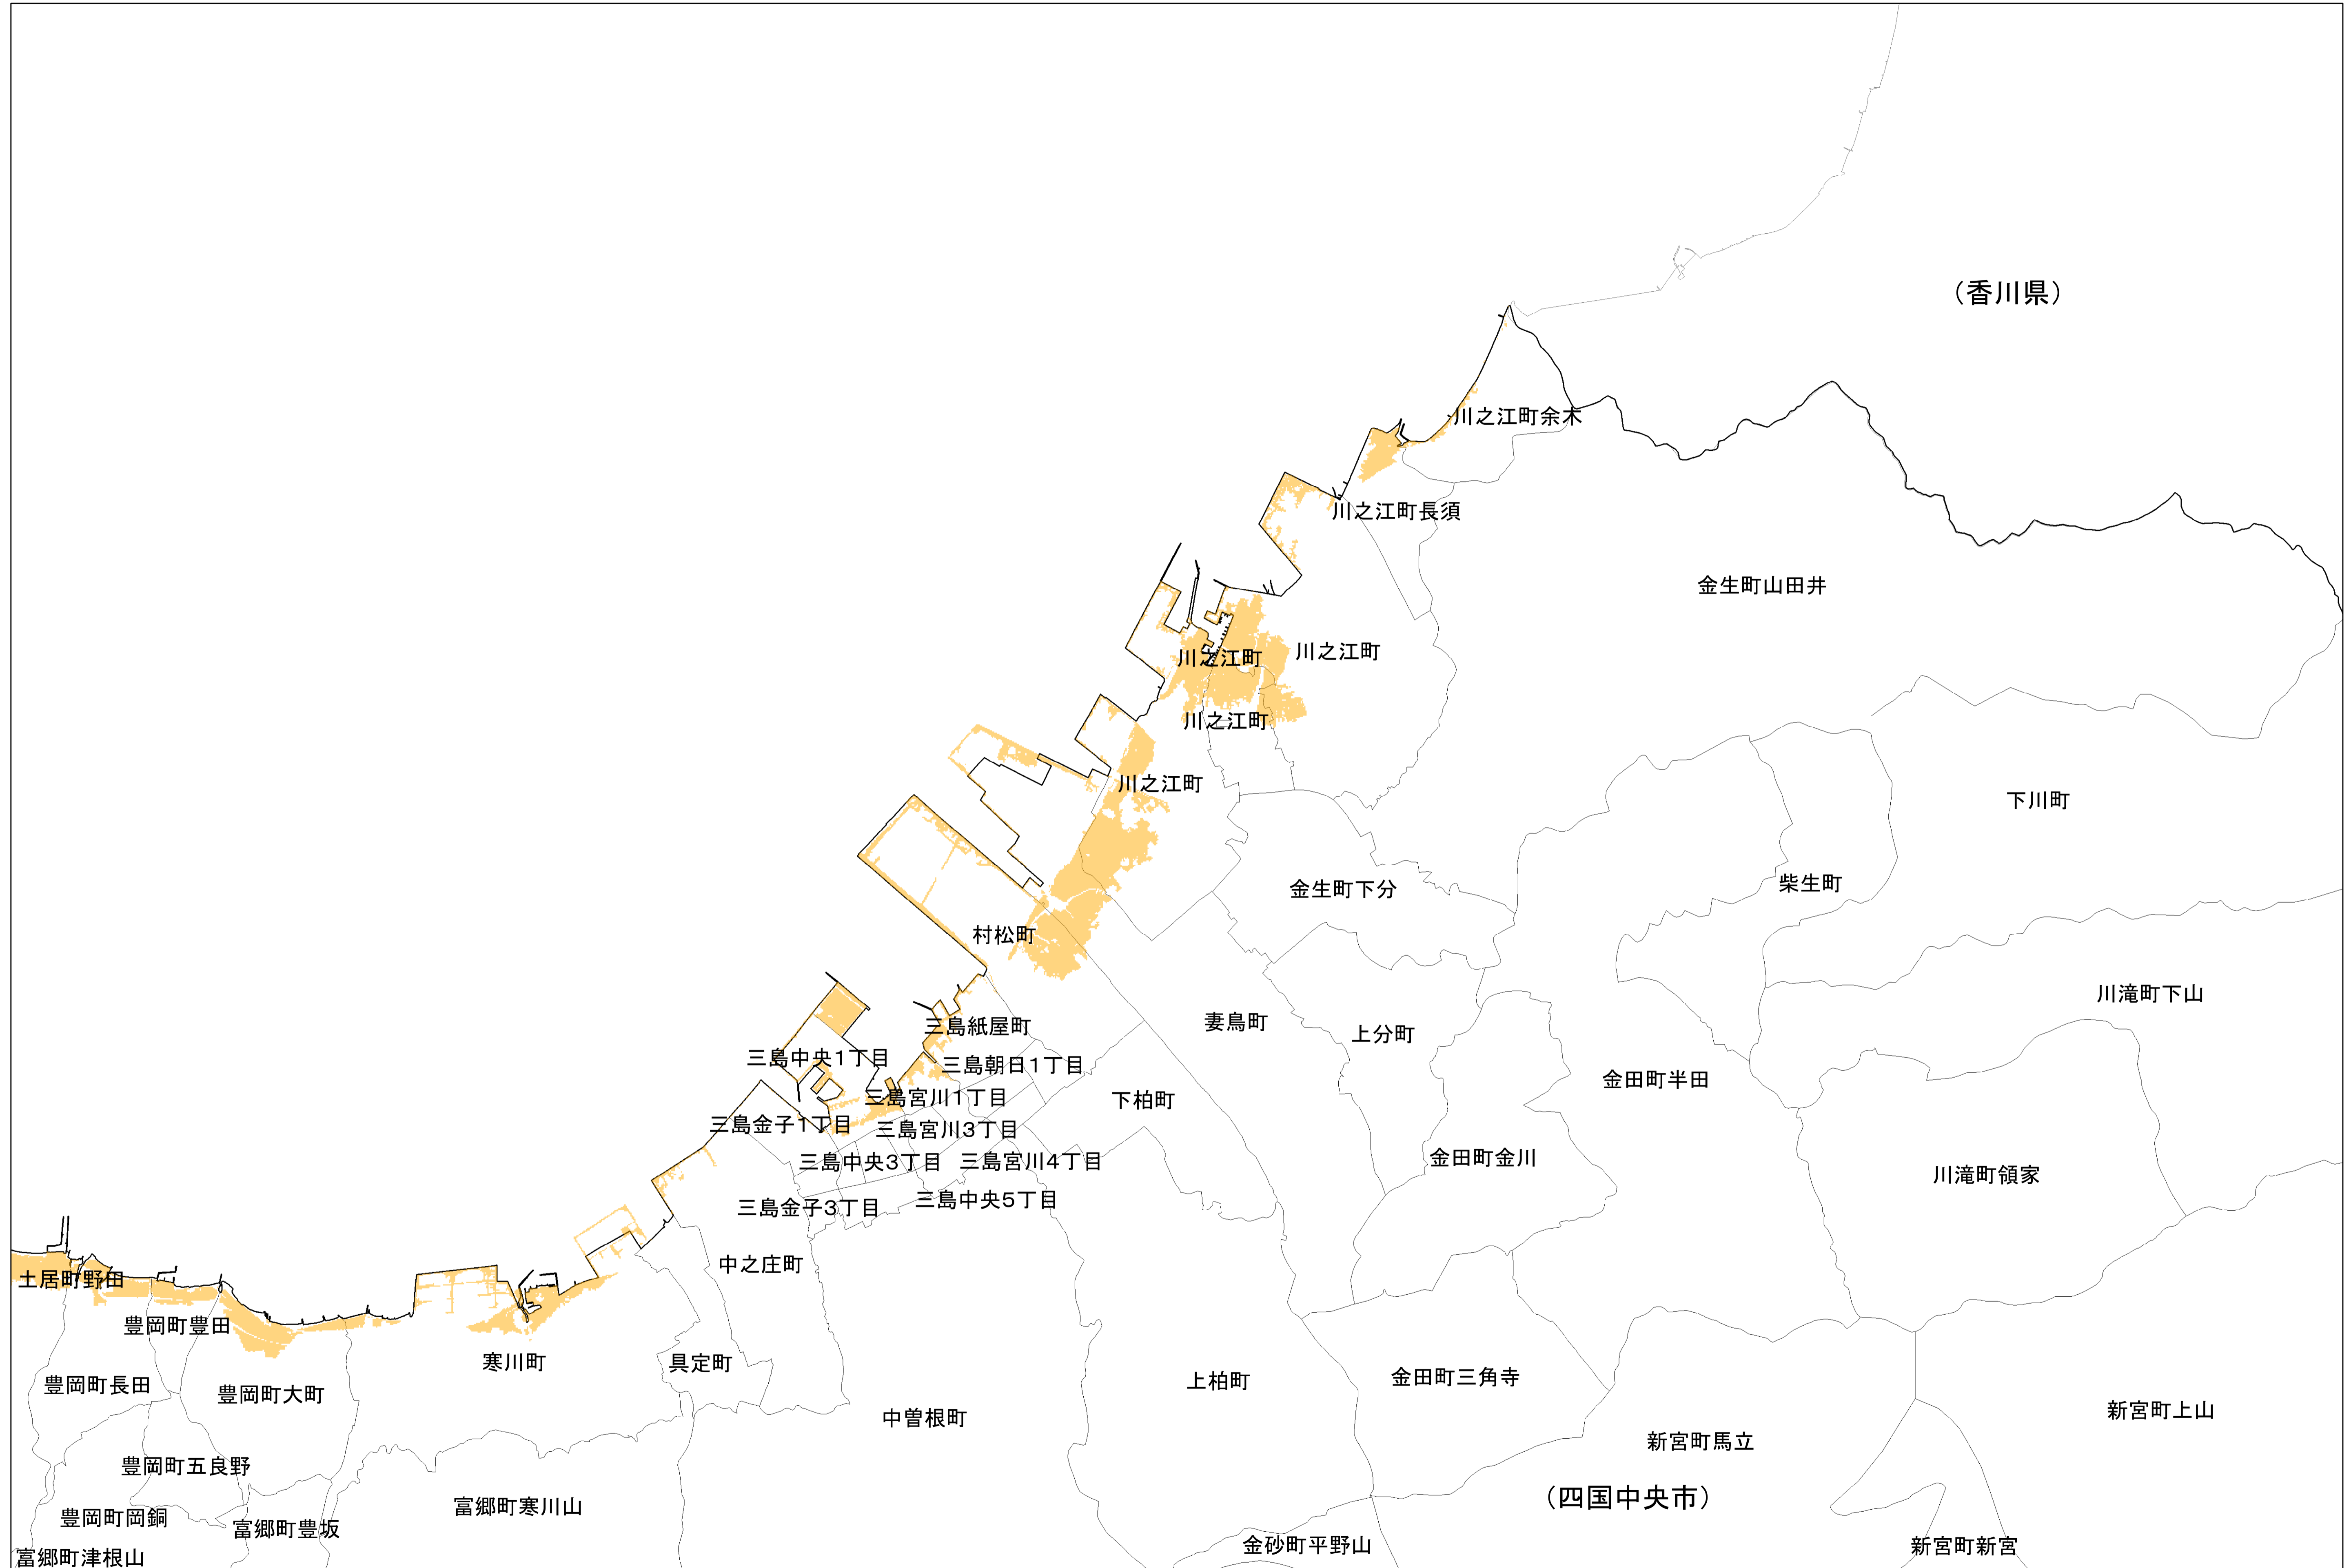

津波災害警戒区域 字記載図 (四国中央市)

字の境界は「平成26年経済センサス-基礎調査 町丁・大字別境界データ」を基本としました。

津波災害警戒区域