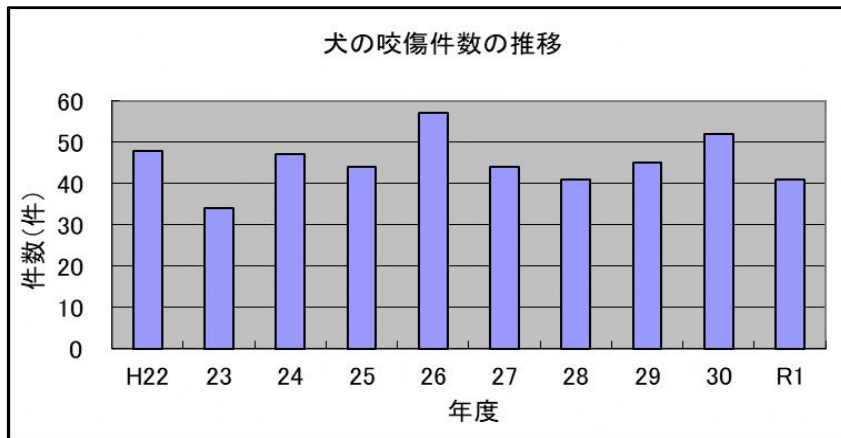

資料編(松山市を含む)

1 犬に関する統計

(1) 登録及び狂犬病予防注射

(2) 咬傷件数

(3) 苦情件数

2 動物の引取り及び捕獲数

(1) 犬

(2) 猫

3 動物の処分頭数

4 動物の譲渡事業と愛護事業

(1) 譲渡頭数の推移

(2) 動物愛護啓発事業の開催回数と参加人数の推移

年度	H22	23	24	25	26	27	28	29	30	R1
開催回数(回)	212	225	204	215	207	241	122	111	100	93
参加人数(人)	8,264	6,478	10,929	5,327	7,031	18,759	6,185	5,709	3,345	3,742