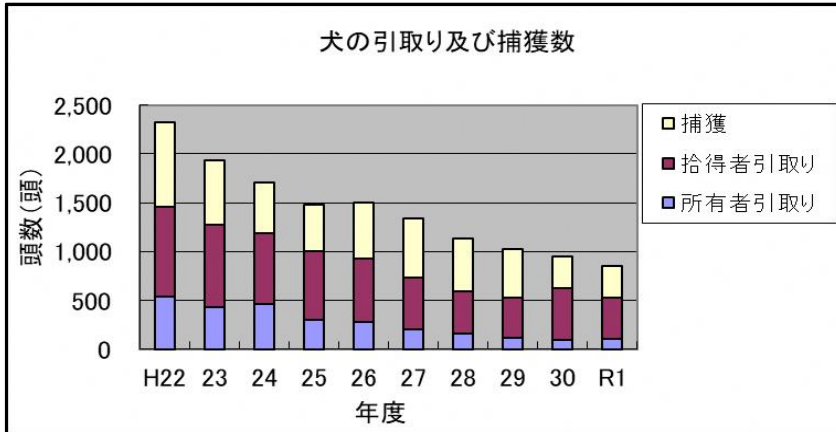

資料編(松山市を含む)

1 犬に関する統計

(1) 登録及び狂犬病予防注射

(2) 咬傷件数

(3) 苦情件数

2 動物の引取り及び捕獲数

(1) 犬

(2) 猫

3 動物の処分頭数

4 動物の譲渡事業と愛護事業

(1) 譲渡頭数の推移

(2) 動物愛護啓発事業の開催回数と参加人数の推移

年度	H22	23	24	25	26	27	28	29	30	R1
開催回数(回)	212	225	204	215	207	241	122	111	100	93
参加人数(人)	8,264	6,478	10,929	5,327	7,031	18,759	6,185	5,709	3,345	3,742