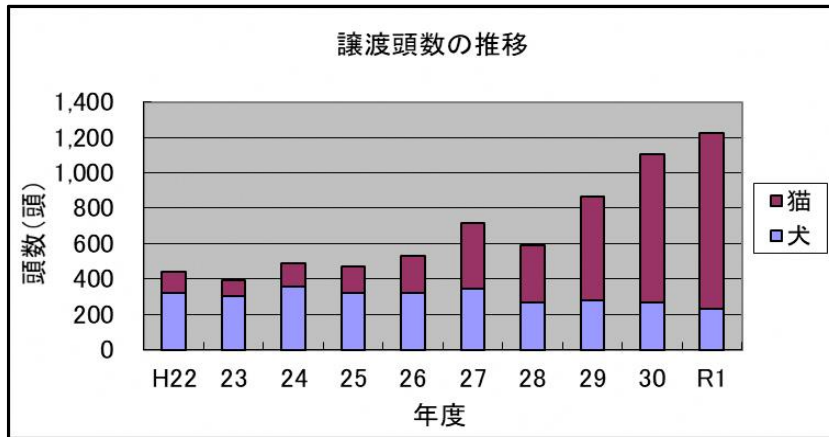

資料編(松山市を含む)

1 犬に関する統計

(1) 登録及び狂犬病予防注射

(2) 咬傷件数

(3) 苦情件数

2 動物の引取り及び捕獲数

(1) 犬

(2) 猫

3 動物の処分頭数

4 動物の譲渡事業と愛護事業

(1) 譲渡頭数の推移

(2) 動物愛護啓発事業の開催回数と参加人数の推移

年度	H22	23	24	25	26	27	28	29	30	R1
開催回数(回)	212	225	204	215	207	241	122	111	100	93
参加人数(人)	8,264	6,478	10,929	5,327	7,031	18,759	6,185	5,709	3,345	3,742