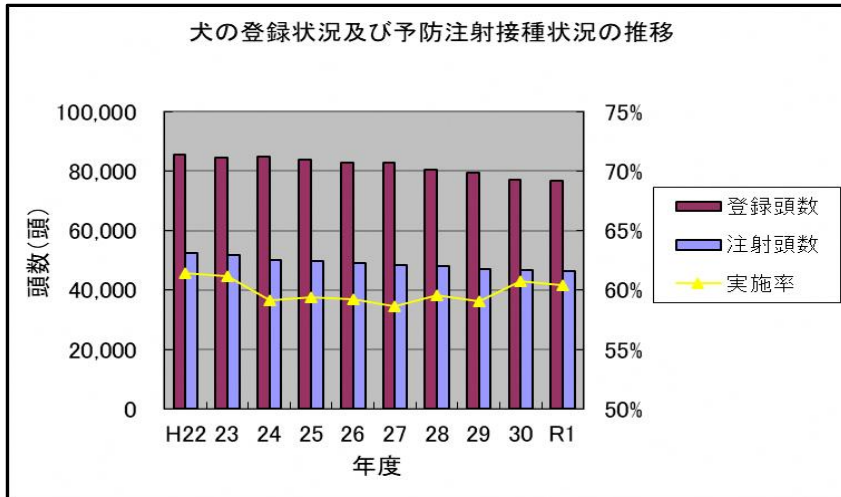

資料編(松山市を含む)

1 犬に関する統計

(1) 登録及び狂犬病予防注射

(2) 咬傷件数

(3) 苦情件数

2 動物の引取り及び捕獲数

(1) 犬

(2) 猫

3 動物の処分頭数

4 動物の譲渡事業と愛護事業

(1) 譲渡頭数の推移

(2) 動物愛護啓発事業の開催回数と参加人数の推移

年度	H22	23	24	25	26	27	28	29	30	R1
開催回数(回)	212	225	204	215	207	241	122	111	100	93
参加人数(人)	8,264	6,478	10,929	5,327	7,031	18,759	6,185	5,709	3,345	3,742