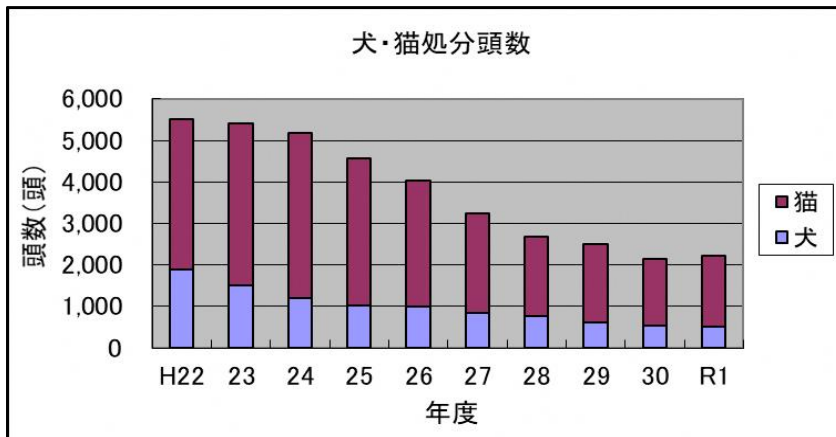

資料編(松山市を含む)

1 犬に関する統計

(1) 登録及び狂犬病予防注射

(2) 咬傷件数

(3) 苦情件数

2 動物の引取り及び捕獲数

(1) 犬

(2) 猫

3 動物の処分頭数

4 動物の譲渡事業と愛護事業

(1) 譲渡頭数の推移

(2) 動物愛護啓発事業の開催回数と参加人数の推移

年度	H22	23	24	25	26	27	28	29	30	R1
開催回数(回)	212	225	204	215	207	241	122	111	100	93
参加人数(人)	8,264	6,478	10,929	5,327	7,031	18,759	6,185	5,709	3,345	3,742