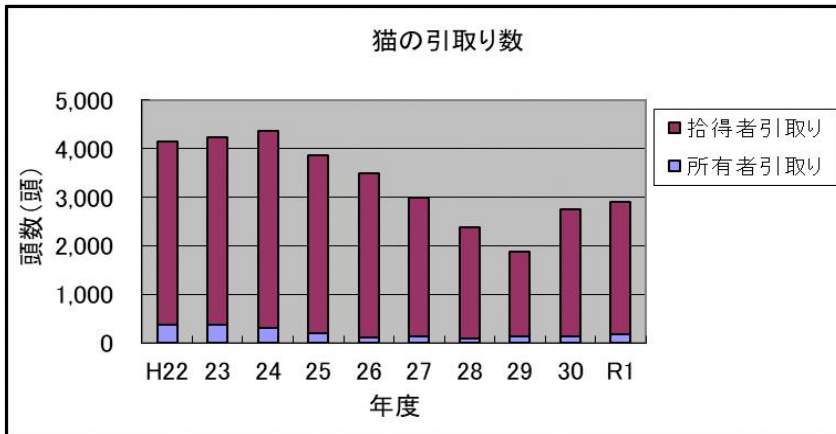

資料編(松山市を含む)

1 犬に関する統計

(1) 登録及び狂犬病予防注射

(2) 咬傷件数

(3) 苦情件数

2 動物の引取り及び捕獲数

(1) 犬

(2) 猫

3 動物の処分頭数

4 動物の譲渡事業と愛護事業

(1) 譲渡頭数の推移

(2) 動物愛護啓発事業の開催回数と参加人数の推移

年度	H22	23	24	25	26	27	28	29	30	R1
開催回数(回)	212	225	204	215	207	241	122	111	100	93
参加人数(人)	8,264	6,478	10,929	5,327	7,031	18,759	6,185	5,709	3,345	3,742