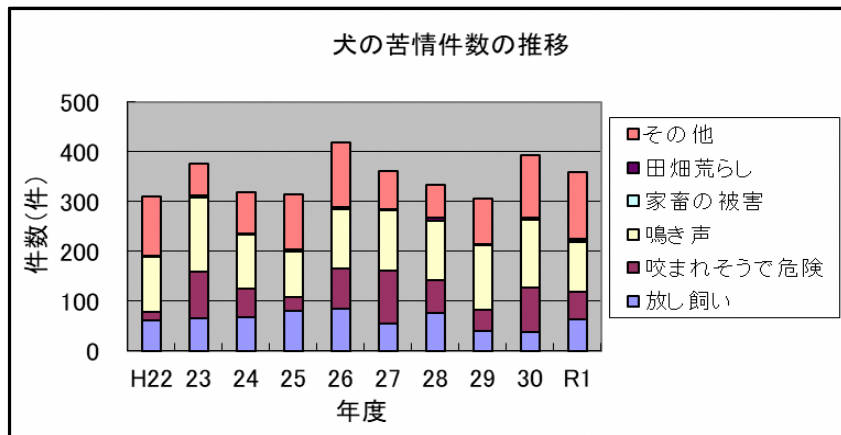

資料編(松山市を含む)

1 犬に関する統計

(1) 登録及び狂犬病予防注射

(2) 咬傷件数

(3) 苦情件数

2 動物の引取り及び捕獲数

(1) 犬

(2) 猫

3 動物の処分頭数

4 動物の譲渡事業と愛護事業

(1) 譲渡頭数の推移

(2) 動物愛護啓発事業の開催回数と参加人数の推移

年度	H22	23	24	25	26	27	28	29	30	R1
開催回数(回)	212	225	204	215	207	241	122	111	100	93
参加人数(人)	8,264	6,478	10,929	5,327	7,031	18,759	6,185	5,709	3,345	3,742