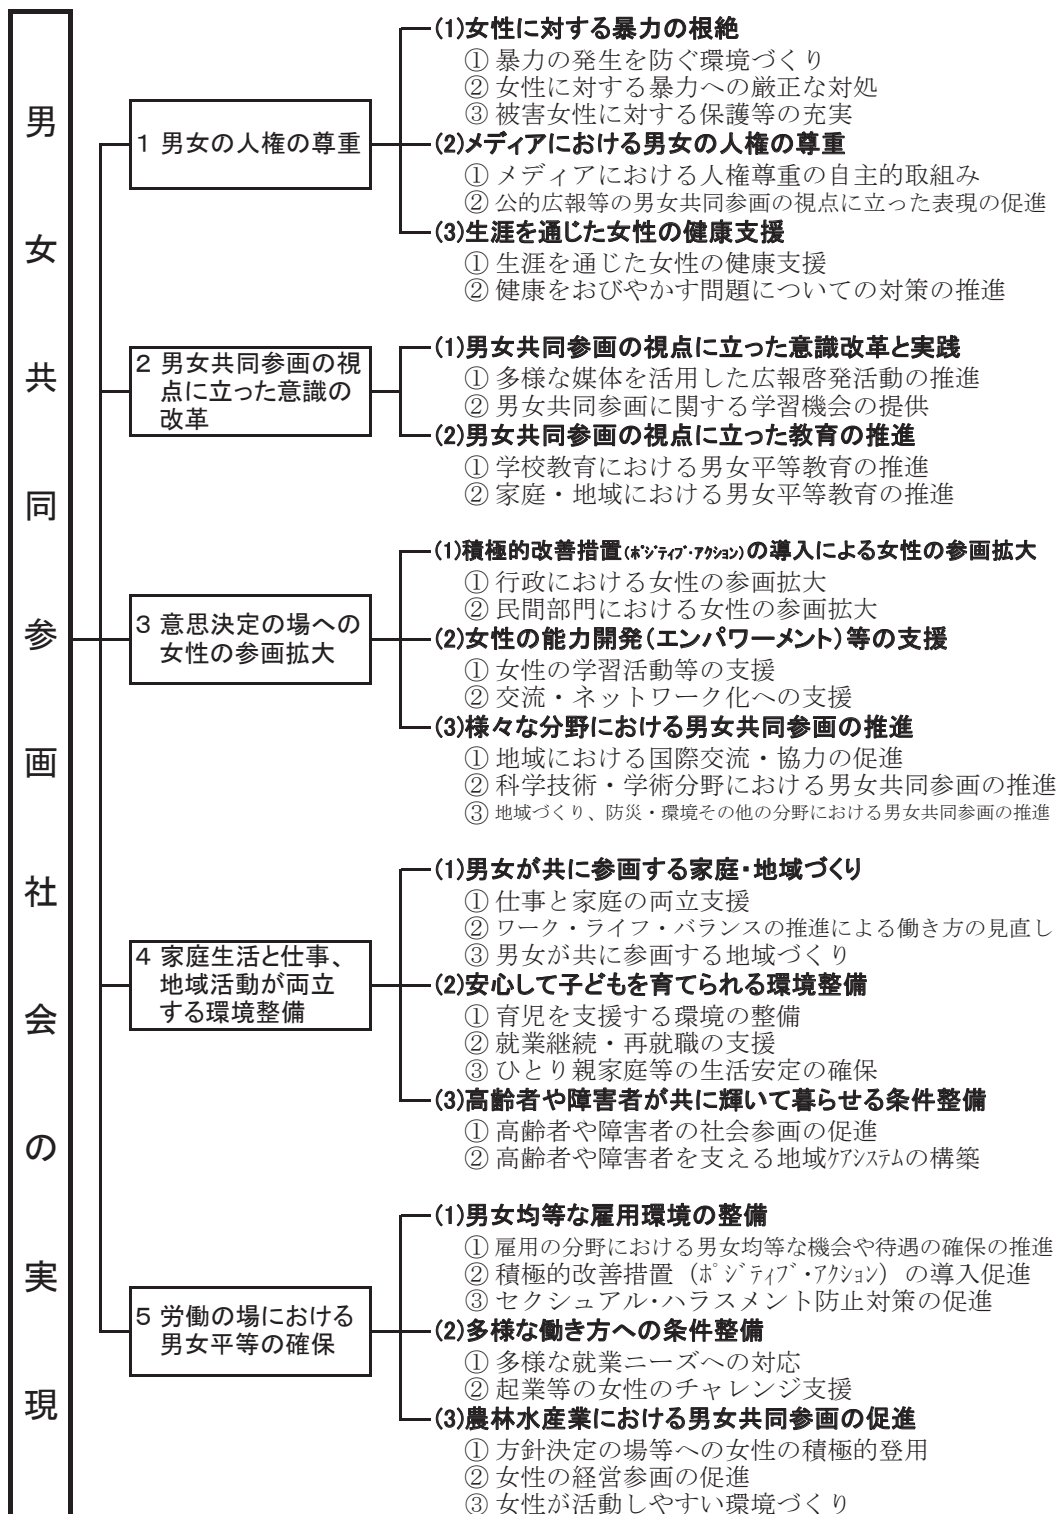

第2次愛媛県男女共同参画計画体系表

○施策の大綱

【目標】

【主要課題】

【重点目標・施策の方向】

○推進体制