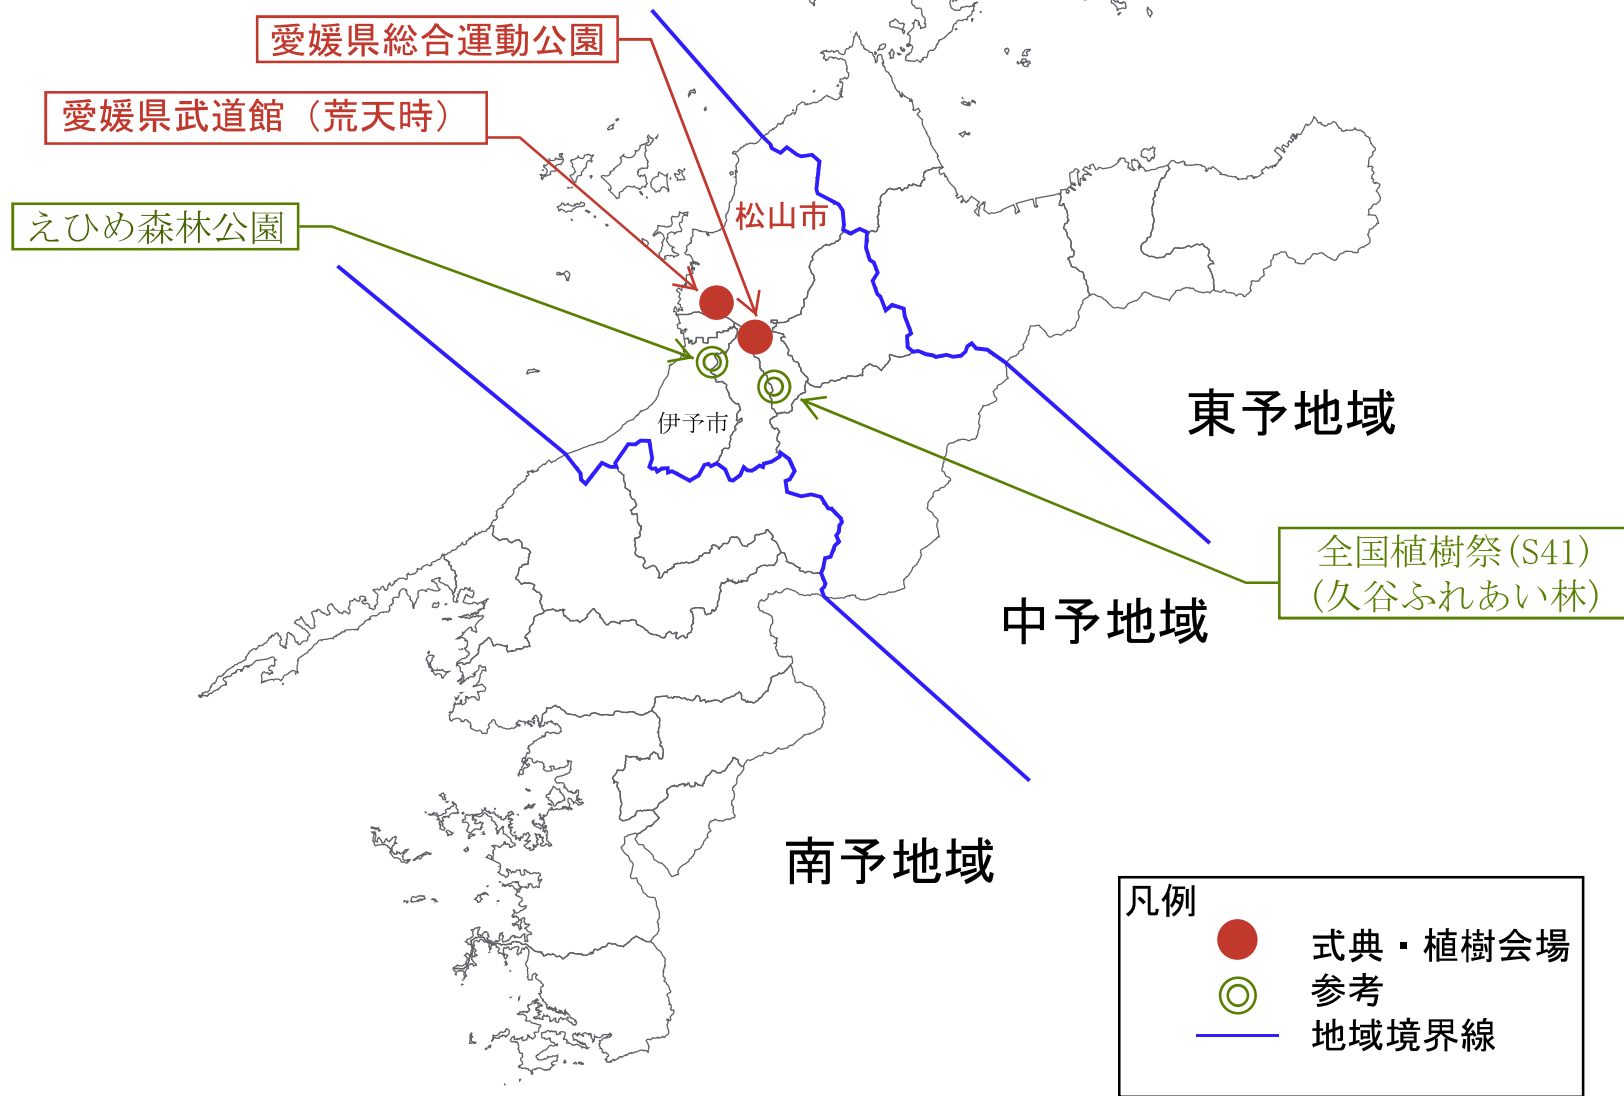

式典会場候補地等位置図

式典会場候補地位置図

愛媛県総合運動公園

駐車場700台

東駐車場1,000台

植樹会場
(0.5ha)

式典会場・おもてなし広場

- ・補助競技場 (1.93ha)
- ・多目的広場 (1.23ha)