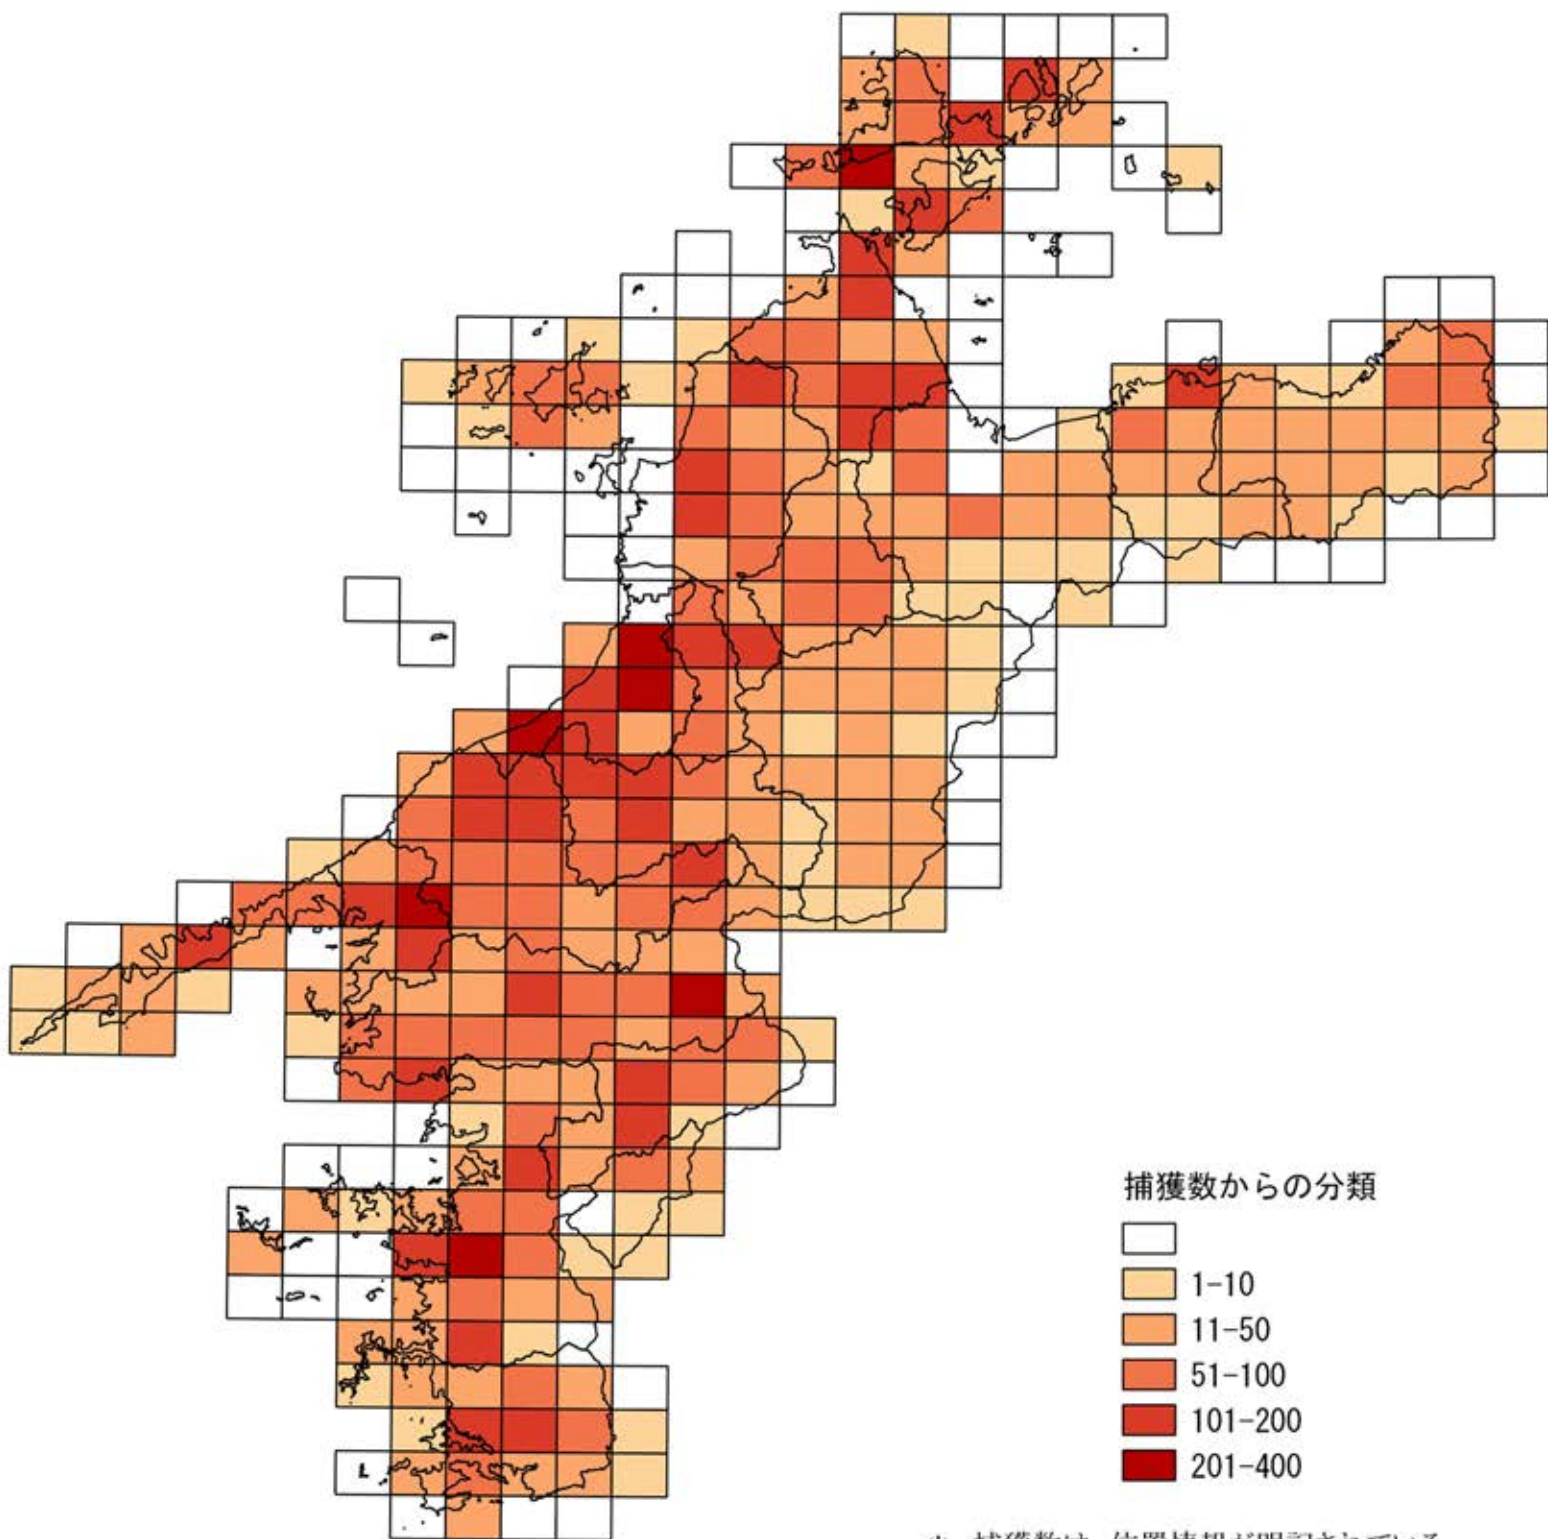

平成24年度愛媛県鳥獣関係統計（狩猟及び知事の鳥獣捕獲許可による捕獲位置報告）からみたイノシシの捕獲位置図（5kmメッシュ）

* 捕獲数は、位置情報が明記されているもののみを集計したもの。