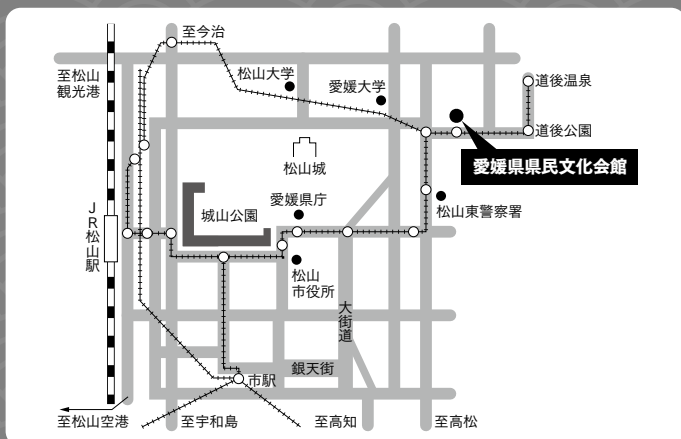

演目

開会	開演案内等	
① 能楽	公益社団法人 愛媛能楽協会 泰鳳会	笛の調べと仕舞五題
② 日舞	藤間流藤々会	長唄 松の緑
③ 三曲	箏曲宮城会 千田社中	北斗幻想
④ 日舞	藤間流藤月会	大和楽 花しぐれ
⑤ 三曲	正派邦楽会 佐川社中	翊 -あくるひ-
⑥ 日舞	若柳流明珠会	大和楽 四季の花
⑦ 長唄	松山杵家会	神田祭
⑧ 琵琶	愛媛琵琶会	壇ノ浦悲曲
⑨ 三曲	芙蓉会 今井社中	六段の調べ
⑩ 日舞	藤間流藤幸会	新邦楽 浮かれひょうたん
⑪ 三曲	当道音楽会 菊紫江社中	未来花
⑫ 日舞	藤間流ひな弥会	長唄 新曲浦島
⑬ 三曲	正派邦楽会 酒井社中	松籟譜

出演団体

愛媛県三曲協会／愛媛日舞協会／(公社)愛媛能楽協会／松山杵家会／愛媛琵琶会
※演目や出演順は変更となる可能性があります。

会場

愛媛県民文化会館・サブホール

〒790-0843 松山市道後町2丁目5-1

☎ 089-923-5111

お問い合わせ先

県民総合文化祭実行委員会 愛媛県文化協会

☎ 089-947-5480