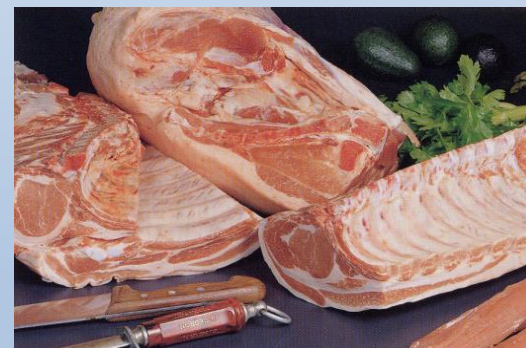

豚肉ができるまで

交配

約115日
分娩

肥育豚(去勢、雌)

6～7ヶ月齢
105～110kgで出荷

母乳は3週間

繁殖用雌育成豚

7～8ヶ月齢