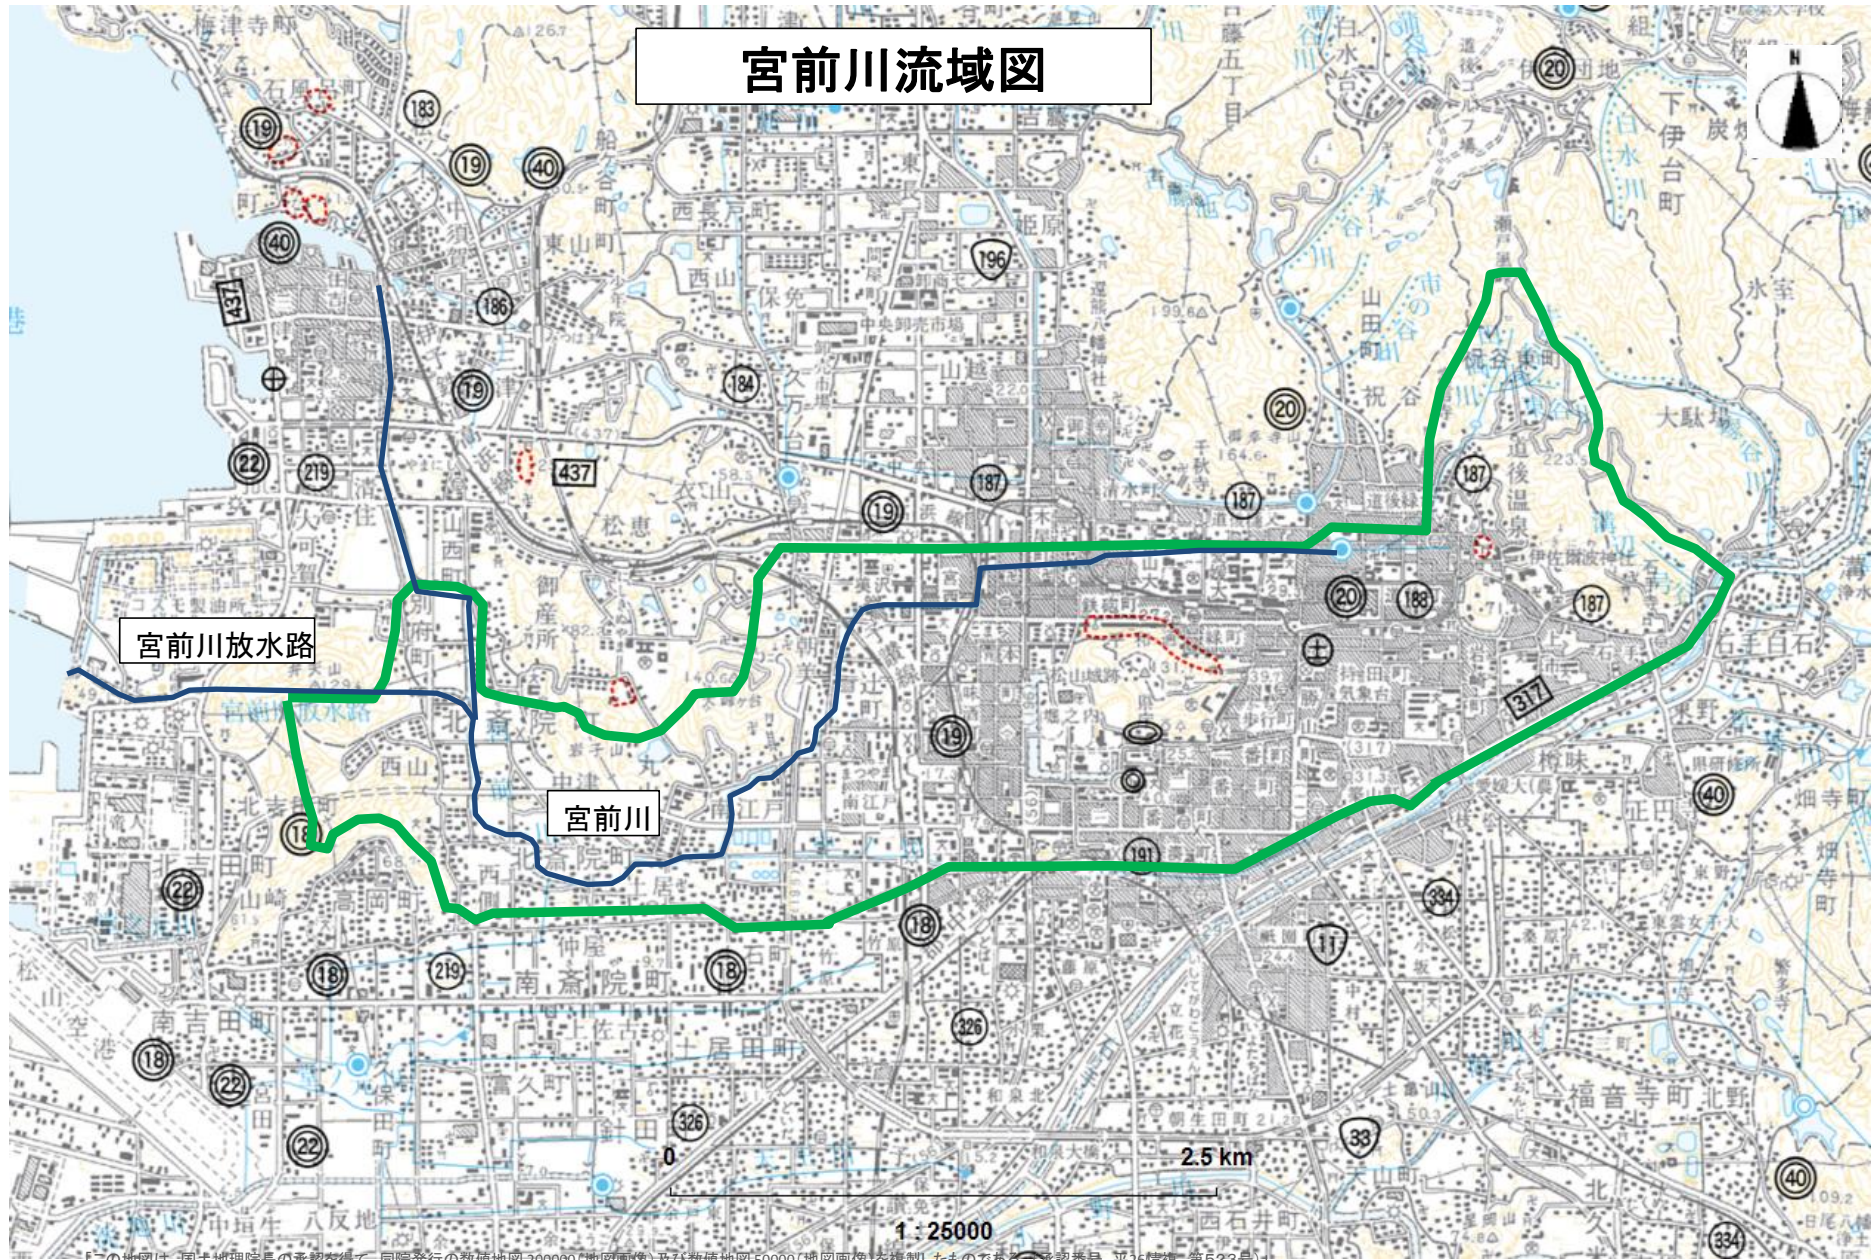

宮前川流域図

この地図は、国土地理院長の承認を得て、同院発行の数値地図200000(地図画像)及び数値地図50000(地図画像)を複製したものである。(承認番号 平26情複、第523号)