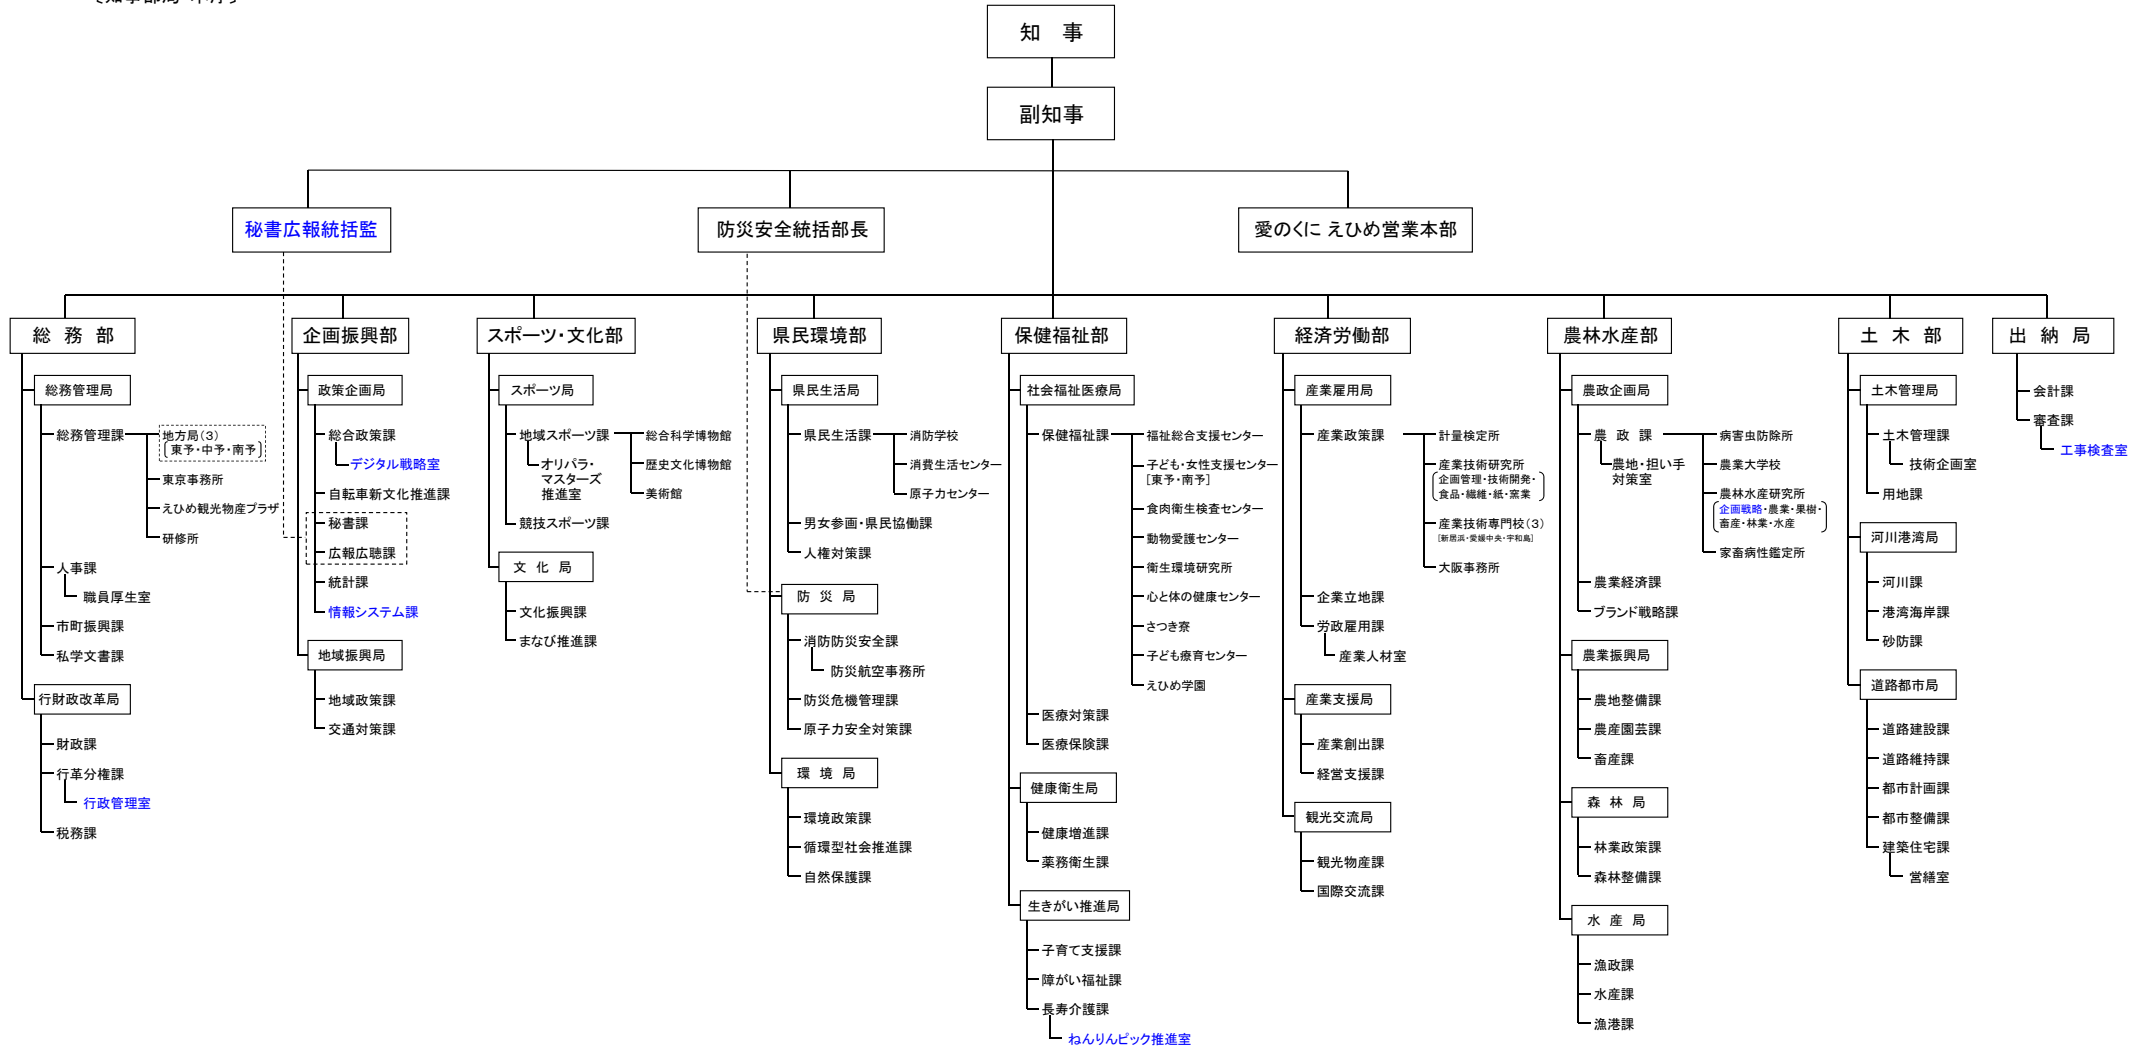

愛媛県行政組織一覧表 (令和2年4月1日現在)  
〔知事部局・本庁〕

〔知事部局・地方局〕

〔管内地方機関〕

- 歴史文化博物館
- 南予子ども・女性支援センター
- 宇和島産業技術専門校
- 原子力センター
- 食肉衛生検査センター