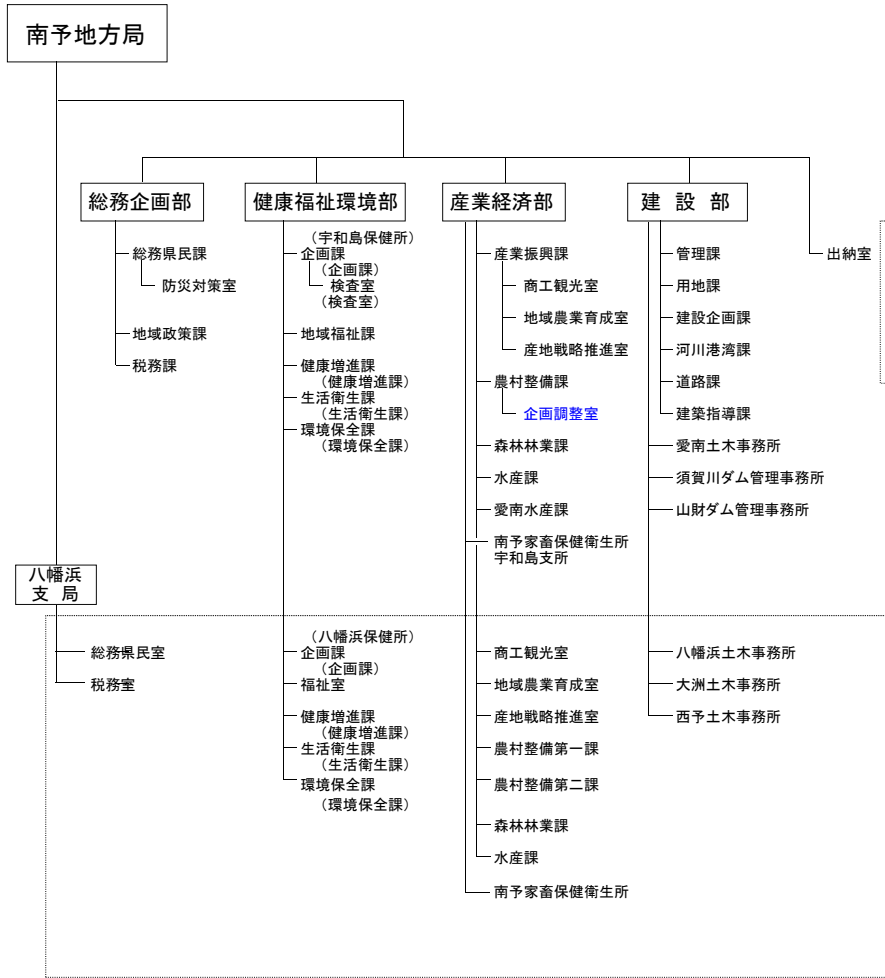

愛媛県行政組織一覧表 (令和2年4月1日現在)  
〔知事部局・本庁〕

〔知事部局・地方局〕

〔管内地方機関〕

- 歴史文化博物館
- 南予子ども・女性支援センター
- 宇和島産業技術専門校
- 原子力センター
- 食肉衛生検査センター