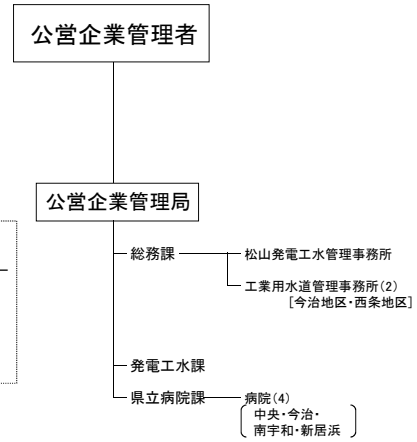

愛媛県行政組織一覧表 (令和2年4月1日現在)  
〔知事部局・本庁〕

〔知事部局・地方局〕

〔管内地方機関〕

- 歴史文化博物館
- 南予子ども・女性支援センター
- 宇和島産業技術専門校
- 原子力センター
- 食肉衛生検査センター