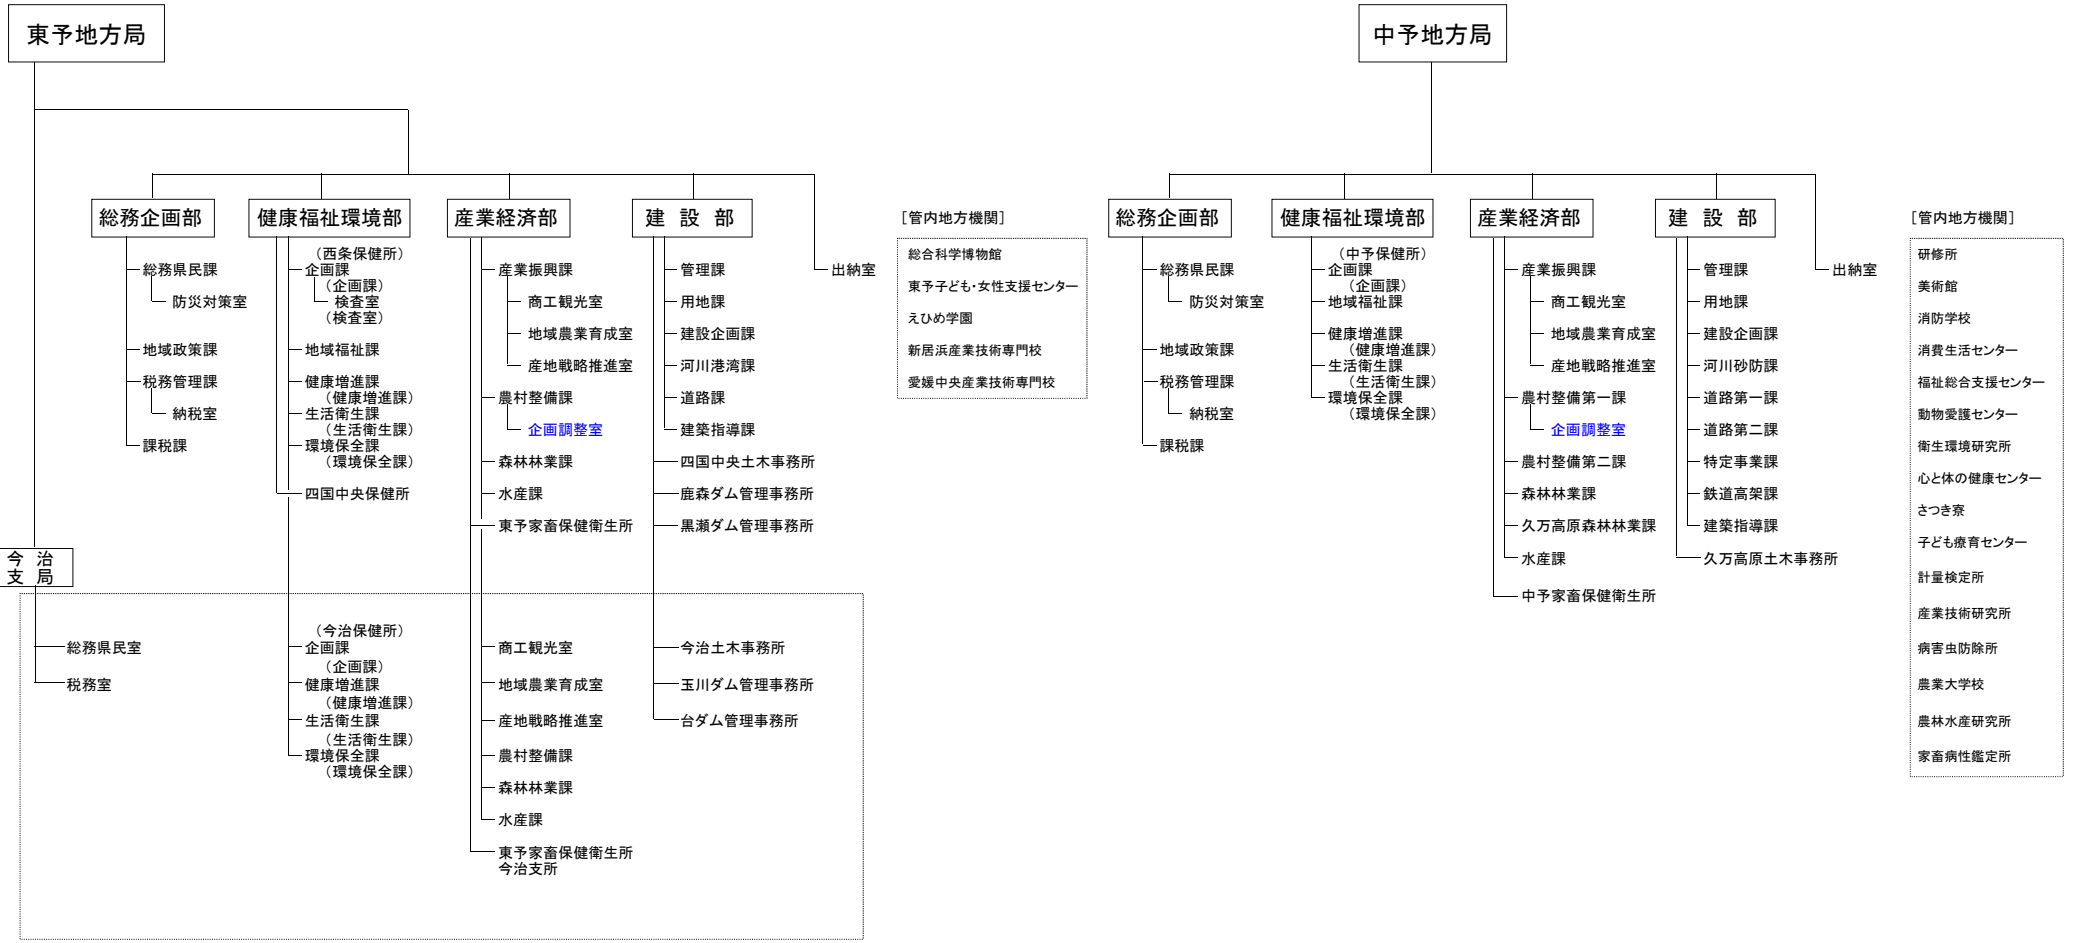

愛媛県行政組織一覧表 (令和2年4月1日現在)  
〔知事部局・本庁〕

〔知事部局・地方局〕

〔管内地方機関〕

- 歴史文化博物館
- 南予子ども・女性支援センター
- 宇和島産業技術専門校
- 原子力センター
- 食肉衛生検査センター