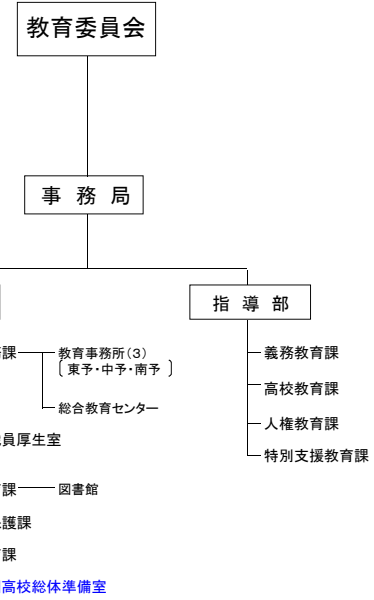

愛媛県行政組織一覧表 (令和2年4月1日現在)  
〔知事部局・本庁〕

〔知事部局・地方局〕

〔管内地方機関〕

- 歴史文化博物館
- 南予子ども・女性支援センター
- 宇和島産業技術専門校
- 原子力センター
- 食肉衛生検査センター