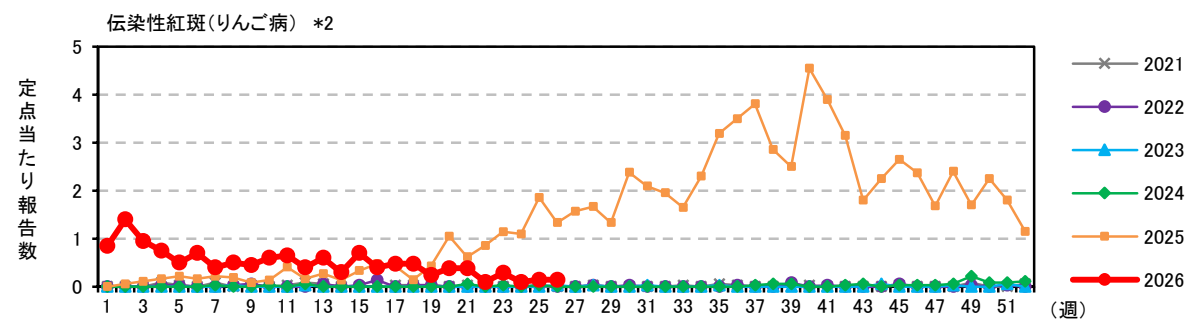

注) 2025年4月7日(15週)より、以下の通り定点数を変更しています。

*1) 61定点→38定点 *2) 37定点→21定点

注) 2025年4月7日(15週)より、以下の通り定点数を変更しています。

*1) 61定点→38定点 *2) 37定点→21定点

注) 2025年4月7日(15週)より、以下の通り定点数を変更しています。

*1) 61定点→38定点 *2) 37定点→21定点