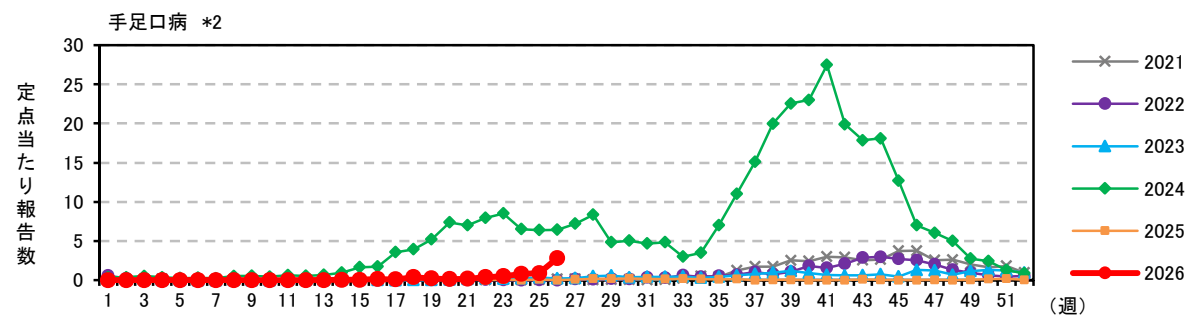

注) 2025年4月7日(15週)より、以下の通り定点数を変更しています。

*1) 61定点→38定点 *2) 37定点→21定点

注) 2025年4月7日(15週)より、以下の通り定点数を変更しています。

*1) 61定点→38定点 *2) 37定点→21定点

注) 2025年4月7日(15週)より、以下の通り定点数を変更しています。

*1) 61定点→38定点 *2) 37定点→21定点