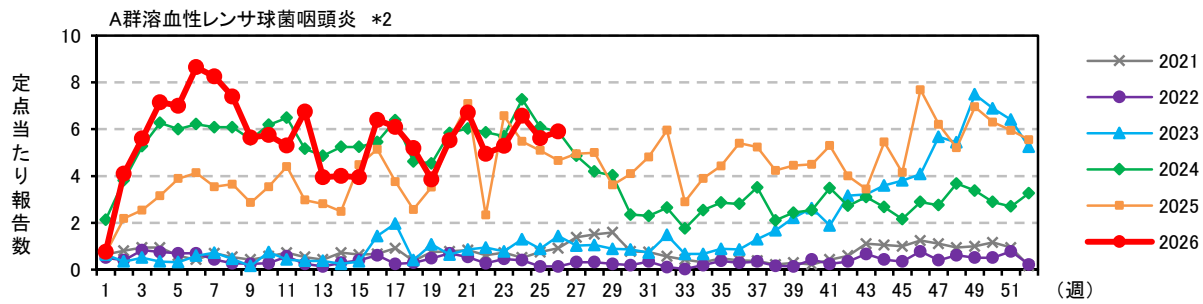

注) 2025年4月7日(15週)より、以下の通り定点数を変更しています。

*1) 61定点→38定点 *2) 37定点→21定点

注) 2025年4月7日(15週)より、以下の通り定点数を変更しています。

*1) 61定点→38定点 *2) 37定点→21定点

注) 2025年4月7日(15週)より、以下の通り定点数を変更しています。

*1) 61定点→38定点 *2) 37定点→21定点