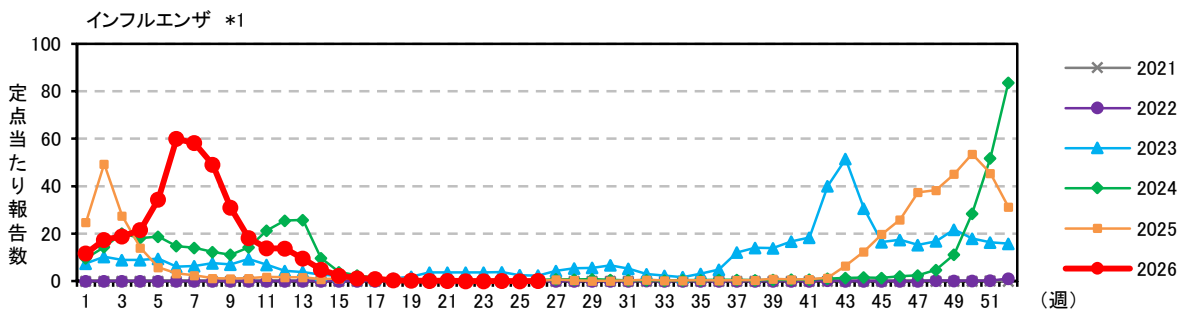

注) 2025年4月7日(15週)より、以下の通り定点数を変更しています。

*1) 61定点→38定点 *2) 37定点→21定点

注) 2025年4月7日(15週)より、以下の通り定点数を変更しています。

*1) 61定点→38定点 *2) 37定点→21定点

注) 2025年4月7日(15週)より、以下の通り定点数を変更しています。

*1) 61定点→38定点 *2) 37定点→21定点