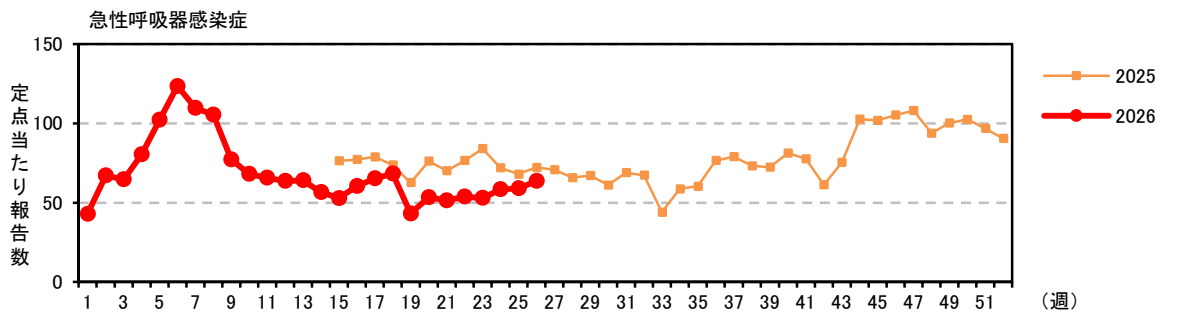

注) 2025年4月7日(15週)より、以下の通り定点数を変更しています。

*1) 61定点→38定点 *2) 37定点→21定点

注) 2025年4月7日(15週)より、以下の通り定点数を変更しています。

*1) 61定点→38定点 *2) 37定点→21定点

注) 2025年4月7日(15週)より、以下の通り定点数を変更しています。

*1) 61定点→38定点 *2) 37定点→21定点