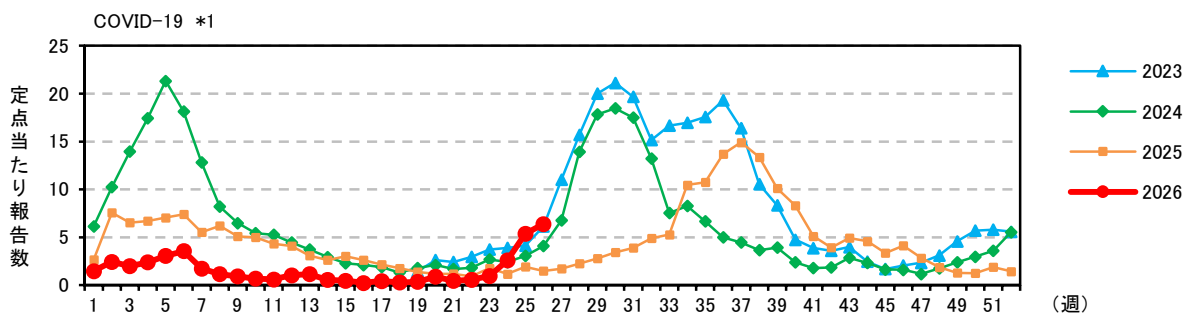

注) 2025年4月7日(15週)より、以下の通り定点数を変更しています。

*1) 61定点→38定点 *2) 37定点→21定点

注) 2025年4月7日(15週)より、以下の通り定点数を変更しています。

*1) 61定点→38定点 *2) 37定点→21定点

注) 2025年4月7日(15週)より、以下の通り定点数を変更しています。

*1) 61定点→38定点 *2) 37定点→21定点