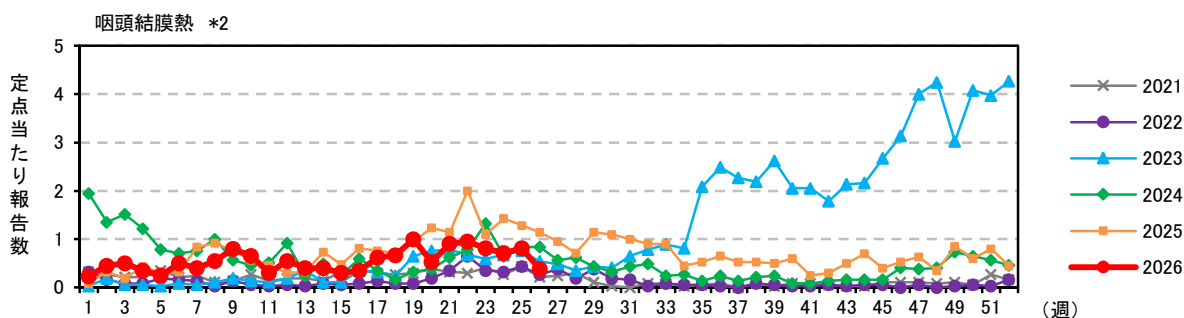

注) 2025年4月7日(15週)より、以下の通り定点数を変更しています。

*1) 61定点→38定点 *2) 37定点→21定点

注) 2025年4月7日(15週)より、以下の通り定点数を変更しています。

*1) 61定点→38定点 *2) 37定点→21定点

注) 2025年4月7日(15週)より、以下の通り定点数を変更しています。

*1) 61定点→38定点 *2) 37定点→21定点