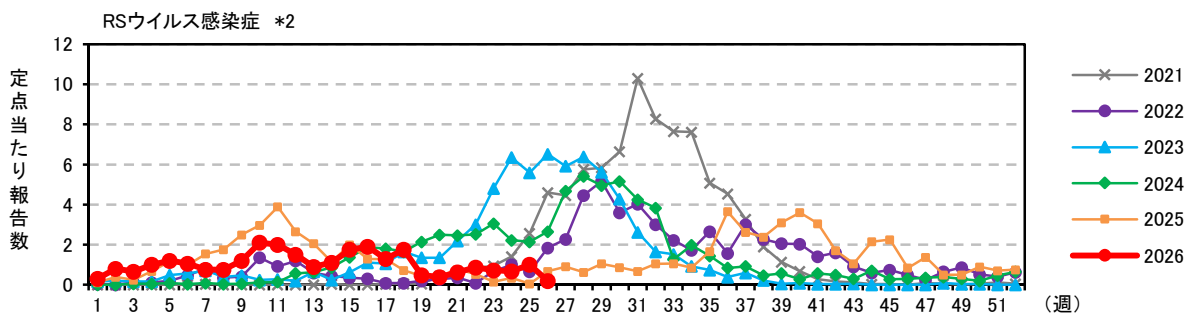

注) 2025年4月7日(15週)より、以下の通り定点数を変更しています。

*1) 61定点→38定点 *2) 37定点→21定点

注) 2025年4月7日(15週)より、以下の通り定点数を変更しています。

*1) 61定点→38定点 *2) 37定点→21定点

注) 2025年4月7日(15週)より、以下の通り定点数を変更しています。

*1) 61定点→38定点 *2) 37定点→21定点