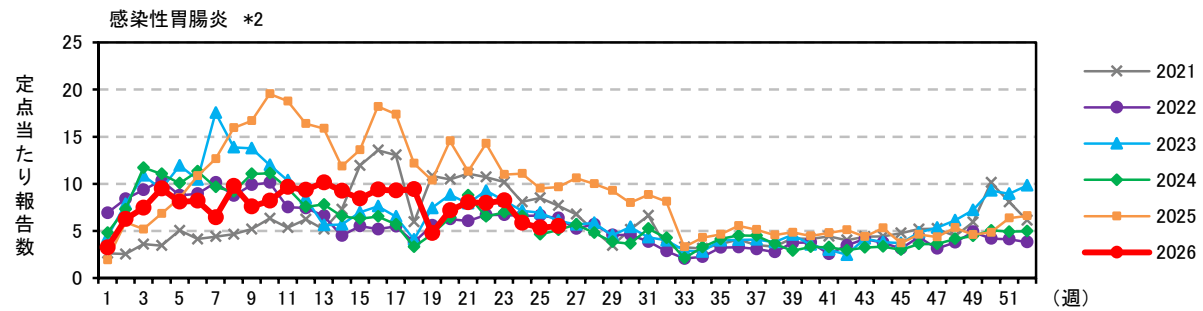

注) 2025年4月7日(15週)より、以下の通り定点数を変更しています。

*1) 61定点→38定点 *2) 37定点→21定点

注) 2025年4月7日(15週)より、以下の通り定点数を変更しています。

*1) 61定点→38定点 *2) 37定点→21定点

注) 2025年4月7日(15週)より、以下の通り定点数を変更しています。

*1) 61定点→38定点 *2) 37定点→21定点