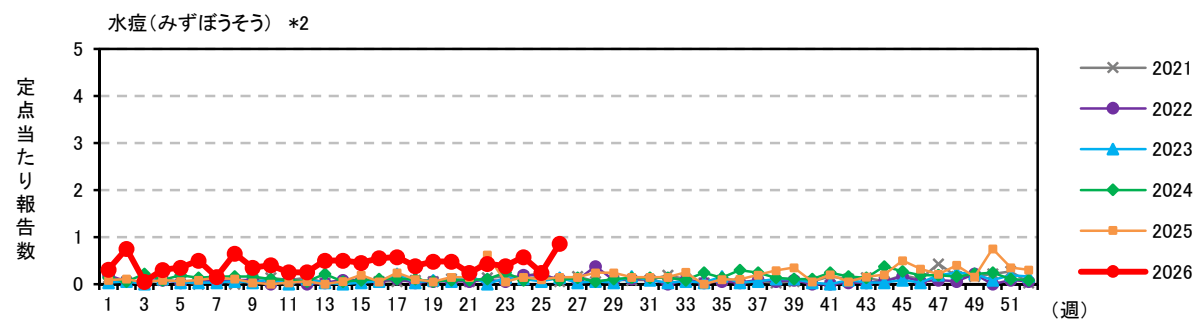

注) 2025年4月7日(15週)より、以下の通り定点数を変更しています。

*1) 61定点→38定点 *2) 37定点→21定点

注) 2025年4月7日(15週)より、以下の通り定点数を変更しています。

*1) 61定点→38定点 *2) 37定点→21定点

注) 2025年4月7日(15週)より、以下の通り定点数を変更しています。

*1) 61定点→38定点 *2) 37定点→21定点