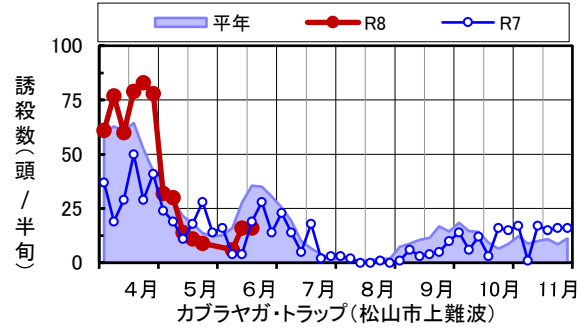

◆ヨトウガ、カブラヤガ、タバコガ 性フェロモントラップ

(雄成虫半旬別誘殺数)

備考: 5月第6半旬 松山市上難波 欠測(ヨトウガ、カブラヤガ)  
6月第1半旬 松山市上難波 欠測(ヨトウガ、カブラヤガ)

◆ヨトウガ (松山市上難波)

◆カブラヤガ (松山市上難波)

◆タバコガ (松山市上難波)