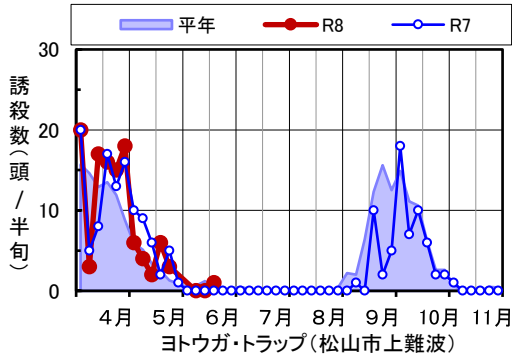

◆ヨトウガ、カブラヤガ、タバコガ 性フェロモントラップ

(雄成虫半旬別誘殺数)

備考: 5月第6半旬 松山市上難波 欠測(ヨトウガ、カブラヤガ)  
6月第1半旬 松山市上難波 欠測(ヨトウガ、カブラヤガ)

◆ヨトウガ (松山市上難波)

◆カブラヤガ (松山市上難波)

◆タバコガ (松山市上難波)