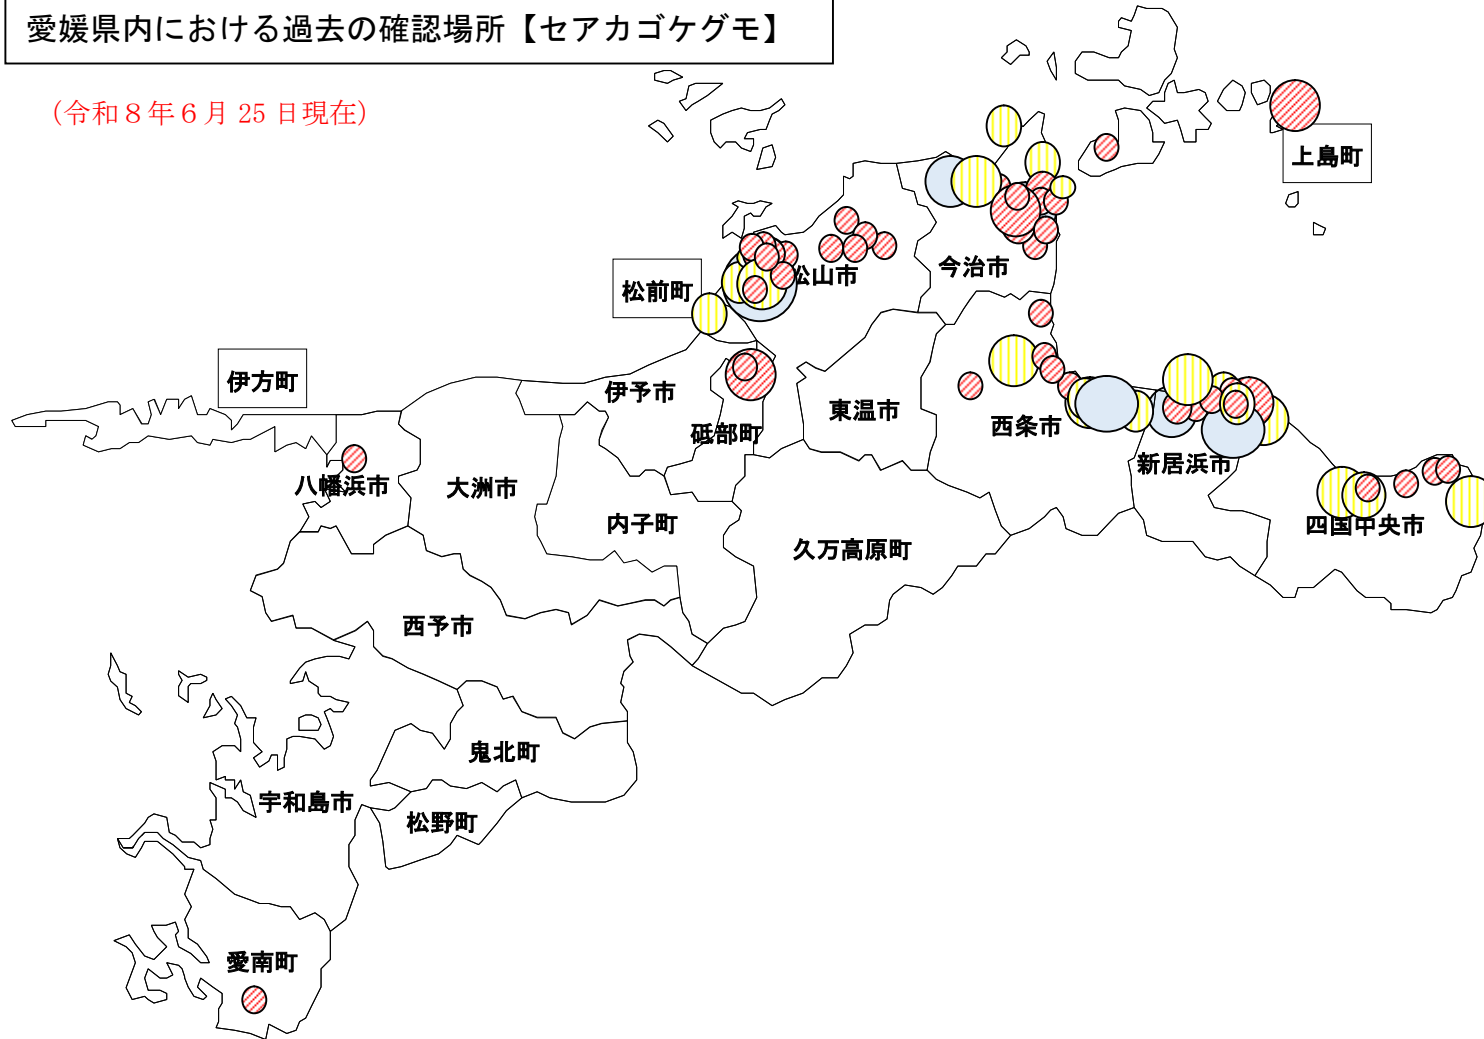

愛媛県内における過去の確認場所【セアカゴケグモ】

(令和8年6月25日現在)

【確認個体数】 ○ : 1匹 / ○ : 2~9匹 / ○ : 10~99匹 / ○ : 100匹~    【確認回数】 〇 : 1回 / 〇 : 2~5回 / ○ : 6回~