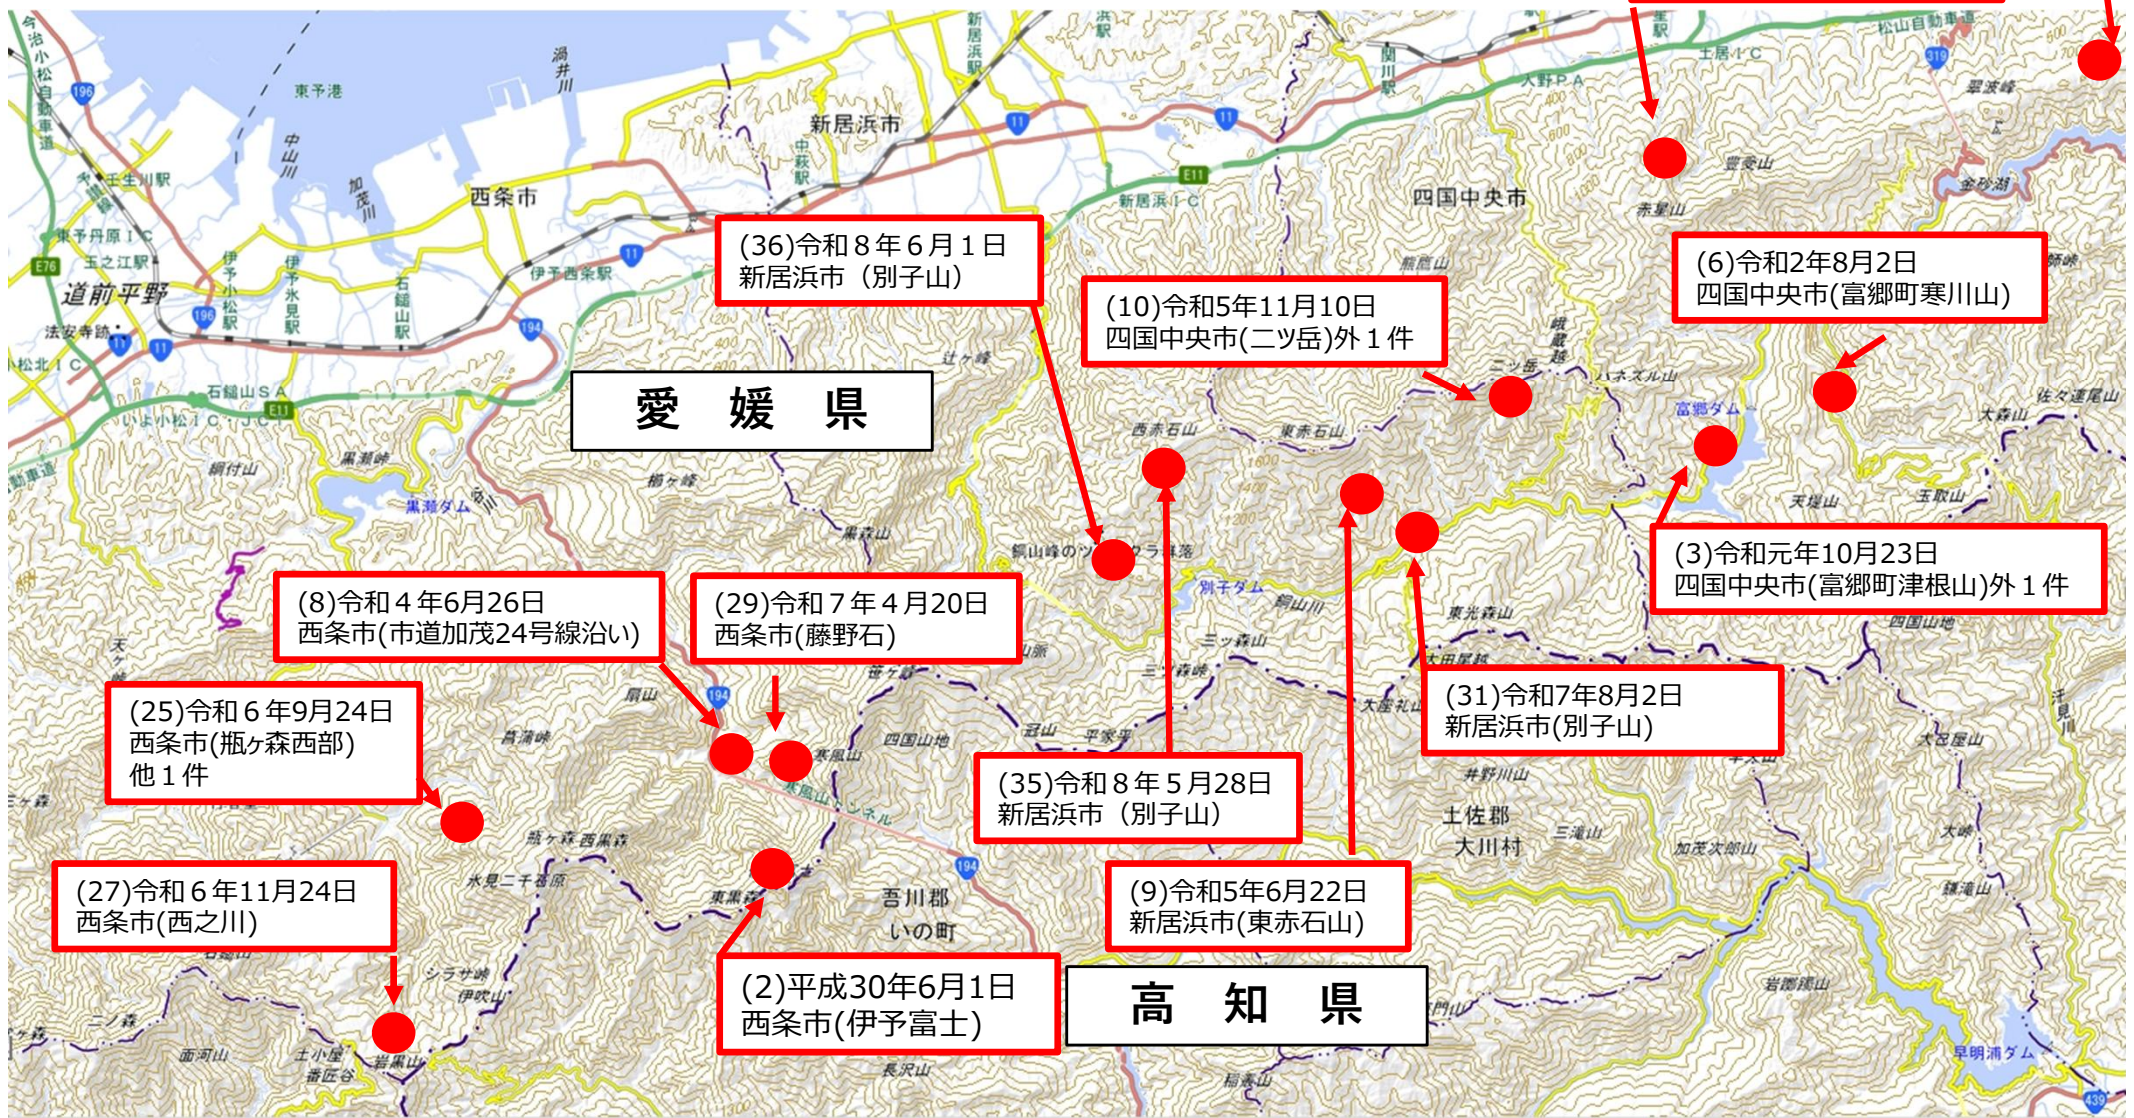

二ホンカモシカ目撃情報 令和8年6月現在

地理院地図 (国土地理院) (<https://maps.gsi.go.jp/#12/33.853025/133.358917/&base=std&ls=std&disp=1&vs=c1g1j0h0k0l0u0t0z0r0s0m0f0>) をもとに愛媛県自然保護課作成

二ホンカモシカ目撃情報 令和8年6月現在

(37)令和8年6月10日
四国中央市(新宮町上山)