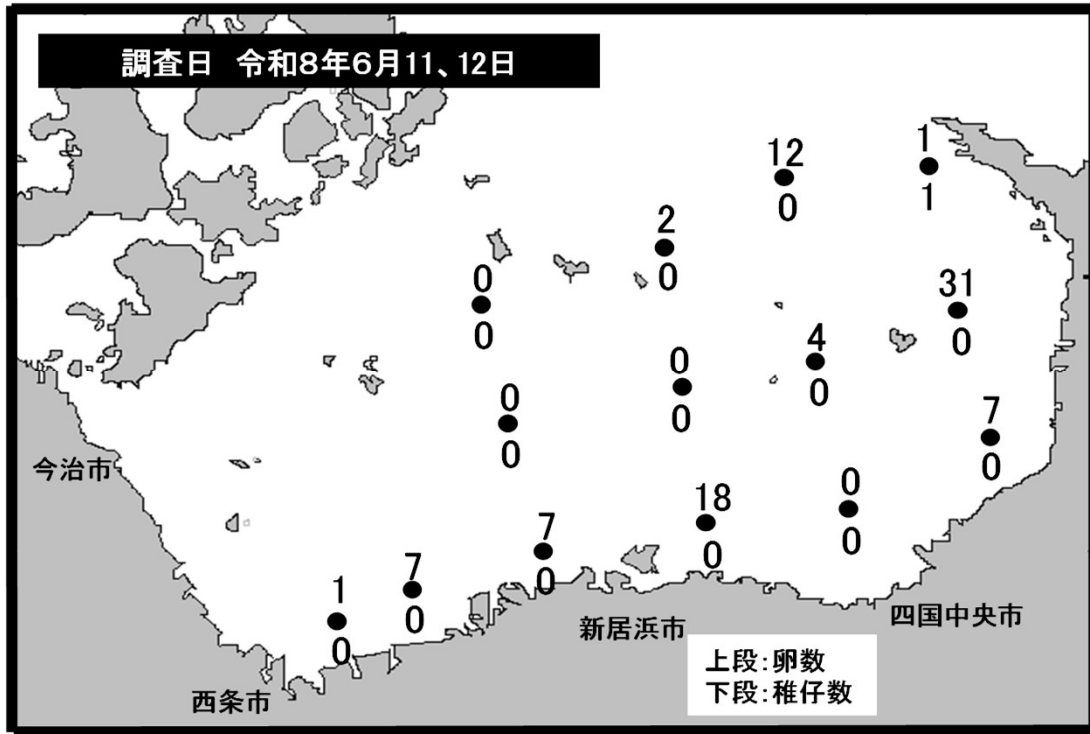

燧灘カタクチイワシ卵稚仔調査結果速報 (NO. 3)

愛媛県水産研究センター栽培資源研究所

●調査結果の概要

6月の調査では合計90個のカタクチイワシ卵が採集されました。前年(327個)および直近10年の平均(1,187個)を大きく下回っています。

図1 カタクチイワシ卵稚仔の採集地点および採集数

図2 カタクチイワシ卵の月別採集数 (14定点の総採集卵数)