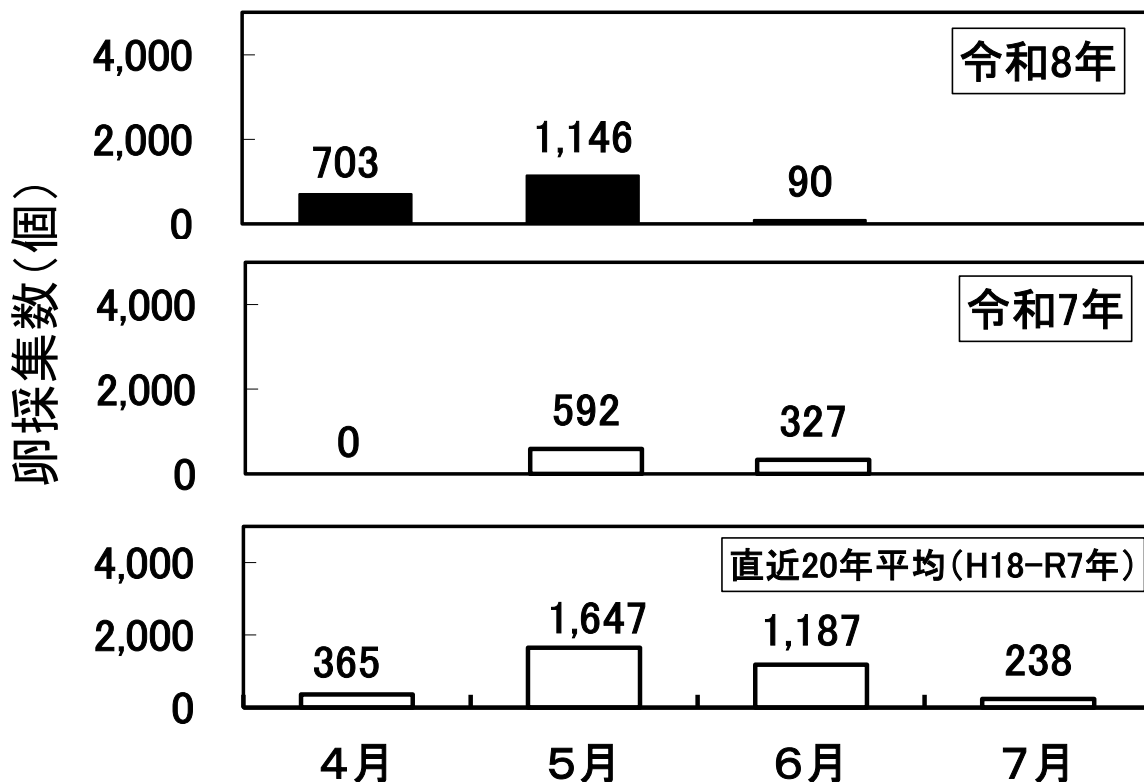

燧灘カタクチイワシ卵稚仔調査結果速報 (NO. 3)

愛媛県水産研究センター栽培資源研究所

●調査結果の概要

6月の調査では合計90個のカタクチイワシ卵が採集されました。前年(327個)および直近10年の平均(1,187個)を大きく下回っています。

図1 カタクチイワシ卵稚仔の採集地点および採集数

図2 カタクチイワシ卵の月別採集数 (14定点の総採集卵数)