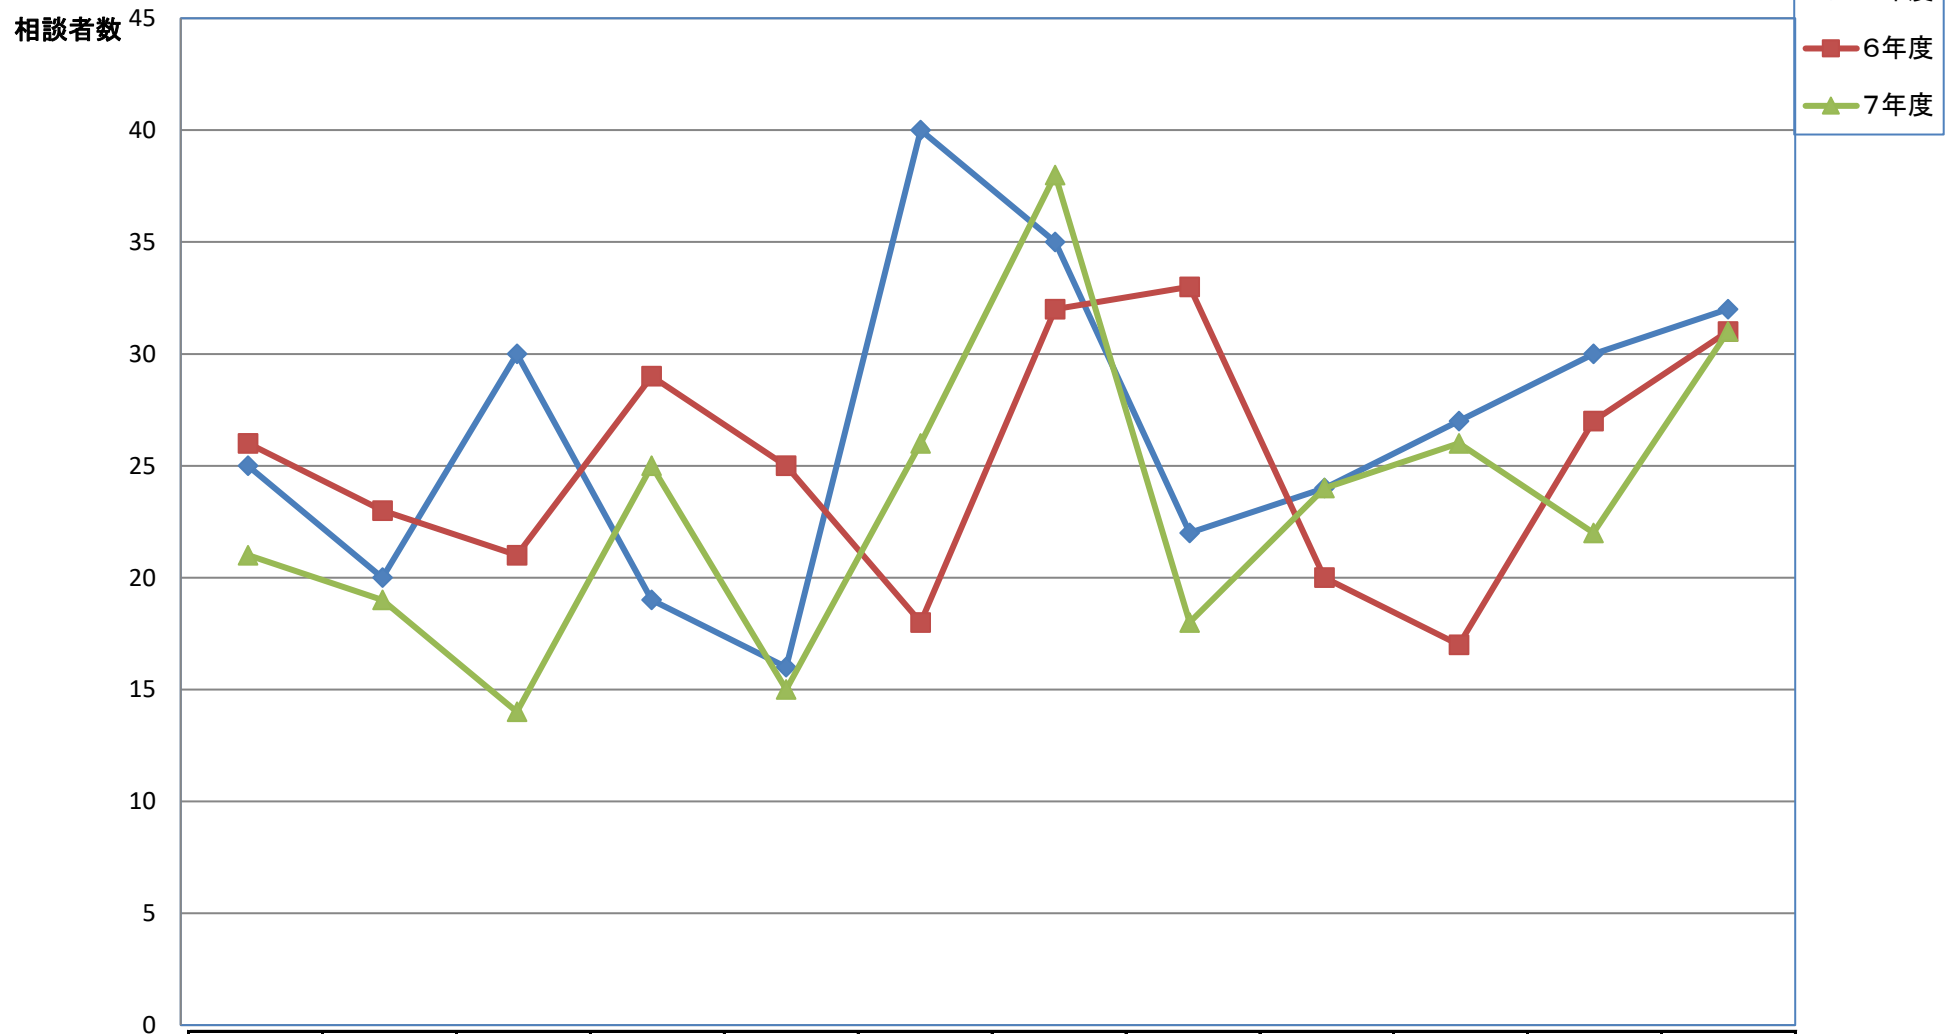

## 月別労働相談者数の推移

	4月	5月	6月	7月	8月	9月	10月	11月	12月	1月	2月	3月
5年度	25	20	30	19	16	40	35	22	24	27	30	32
6年度	26	23	21	29	25	18	32	33	20	17	27	31
7年度	21	19	14	25	15	26	38	18	24	26	22	31