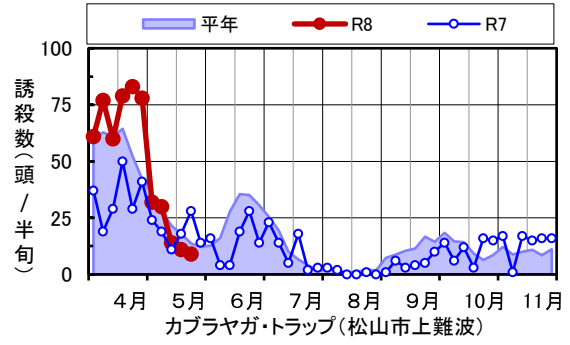

◆ヨトウガ、カブラヤガ、タバコガ 性フェロモントラップ

(雄成虫半旬別誘殺数)

備考: 5月第6半旬 松山市上難波 欠測(ヨトウガ、カブラヤガ)
6月第1半旬 松山市上難波 欠測(ヨトウガ、カブラヤガ)

◆ヨトウガ (松山市上難波)

◆カブラヤガ (松山市上難波)

◆タバコガ (松山市上難波)