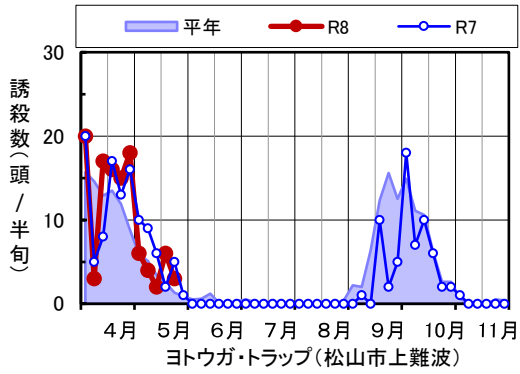

◆ヨトウガ、カブラヤガ、タバコガ 性フェロモントラップ

(雄成虫半旬別誘殺数)

備考: 5月第6半旬 松山市上難波 欠測(ヨトウガ、カブラヤガ)
6月第1半旬 松山市上難波 欠測(ヨトウガ、カブラヤガ)

◆ヨトウガ (松山市上難波)

◆カブラヤガ (松山市上難波)

◆タバコガ (松山市上難波)