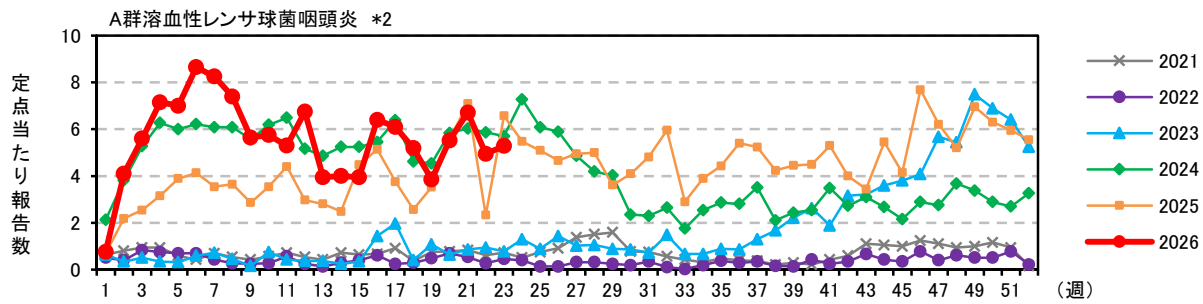

注) 2025年4月7日(15週)より、以下の通り定点数を変更しています。

\*1) 61定点→38定点      \*2) 37定点→21定点

注) 2025年4月7日(15週)より、以下の通り定点数を変更しています。

\*1) 61定点→38定点      \*2) 37定点→21定点

注) 2025年4月7日(15週)より、以下の通り定点数を変更しています。

\*1) 61定点→38定点      \*2) 37定点→21定点