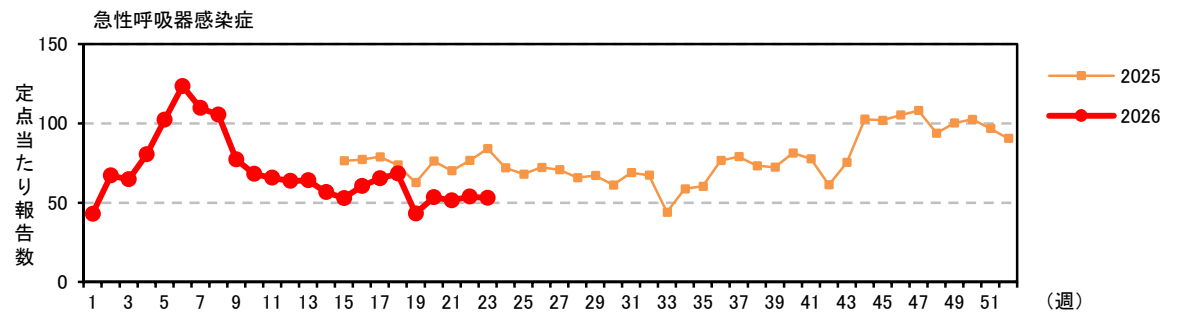

注) 2025年4月7日(15週)より、以下の通り定点数を変更しています。

\*1) 61定点→38定点      \*2) 37定点→21定点

注) 2025年4月7日(15週)より、以下の通り定点数を変更しています。

\*1) 61定点→38定点      \*2) 37定点→21定点

注) 2025年4月7日(15週)より、以下の通り定点数を変更しています。

\*1) 61定点→38定点      \*2) 37定点→21定点