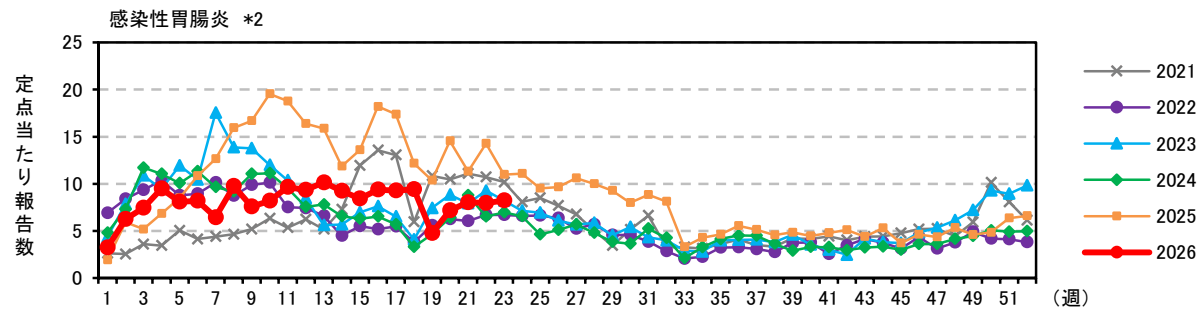

注) 2025年4月7日(15週)より、以下の通り定点数を変更しています。

\*1) 61定点→38定点      \*2) 37定点→21定点

注) 2025年4月7日(15週)より、以下の通り定点数を変更しています。

\*1) 61定点→38定点      \*2) 37定点→21定点

注) 2025年4月7日(15週)より、以下の通り定点数を変更しています。

\*1) 61定点→38定点      \*2) 37定点→21定点