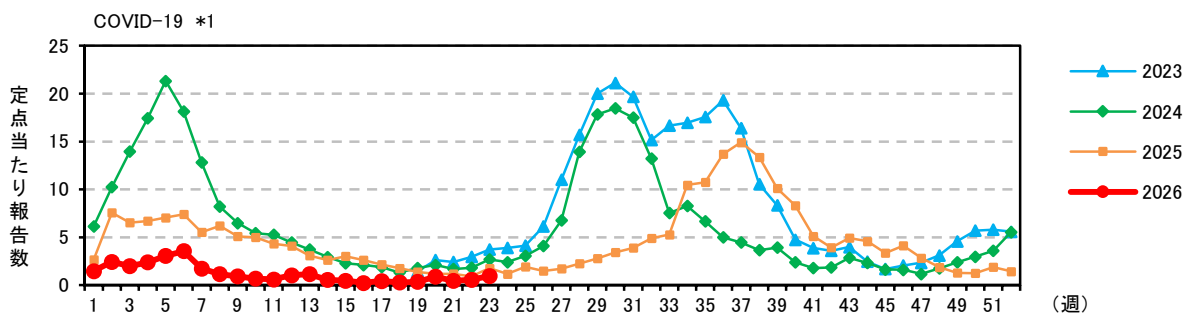

注) 2025年4月7日(15週)より、以下の通り定点数を変更しています。

\*1) 61定点→38定点      \*2) 37定点→21定点

注) 2025年4月7日(15週)より、以下の通り定点数を変更しています。

\*1) 61定点→38定点      \*2) 37定点→21定点

注) 2025年4月7日(15週)より、以下の通り定点数を変更しています。

\*1) 61定点→38定点      \*2) 37定点→21定点