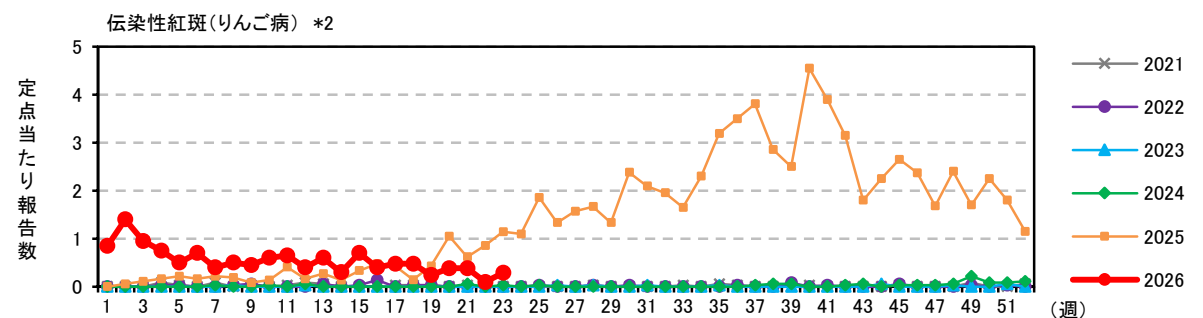

注) 2025年4月7日(15週)より、以下の通り定点数を変更しています。

\*1) 61定点→38定点      \*2) 37定点→21定点

注) 2025年4月7日(15週)より、以下の通り定点数を変更しています。

\*1) 61定点→38定点      \*2) 37定点→21定点

注) 2025年4月7日(15週)より、以下の通り定点数を変更しています。

\*1) 61定点→38定点      \*2) 37定点→21定点