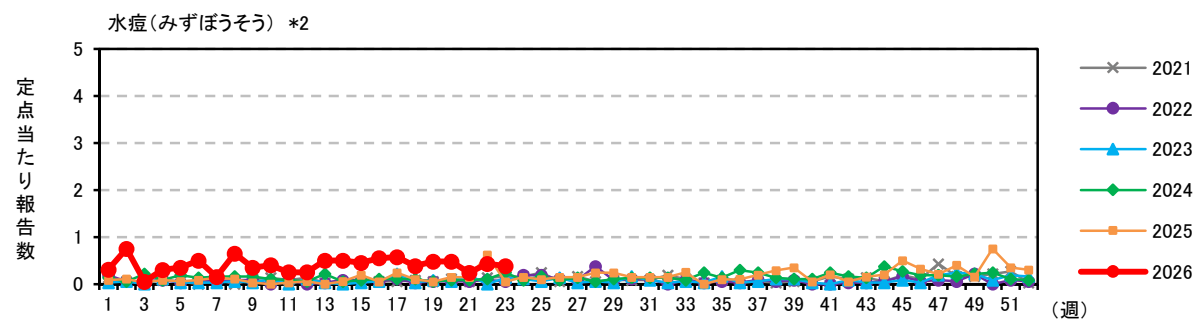

注) 2025年4月7日(15週)より、以下の通り定点数を変更しています。

\*1) 61定点→38定点      \*2) 37定点→21定点

注) 2025年4月7日(15週)より、以下の通り定点数を変更しています。

\*1) 61定点→38定点      \*2) 37定点→21定点

注) 2025年4月7日(15週)より、以下の通り定点数を変更しています。

\*1) 61定点→38定点      \*2) 37定点→21定点