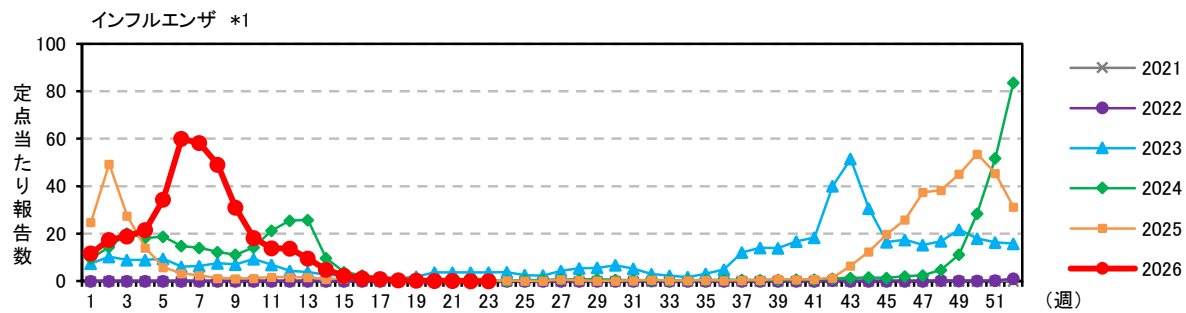

注) 2025年4月7日(15週)より、以下の通り定点数を変更しています。

\*1) 61定点→38定点      \*2) 37定点→21定点

注) 2025年4月7日(15週)より、以下の通り定点数を変更しています。

\*1) 61定点→38定点      \*2) 37定点→21定点

注) 2025年4月7日(15週)より、以下の通り定点数を変更しています。

\*1) 61定点→38定点      \*2) 37定点→21定点