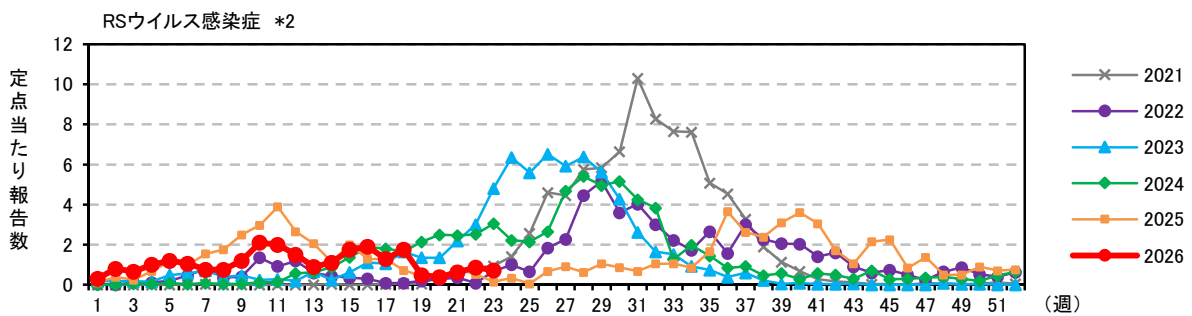

注) 2025年4月7日(15週)より、以下の通り定点数を変更しています。

\*1) 61定点→38定点      \*2) 37定点→21定点

注) 2025年4月7日(15週)より、以下の通り定点数を変更しています。

\*1) 61定点→38定点      \*2) 37定点→21定点

注) 2025年4月7日(15週)より、以下の通り定点数を変更しています。

\*1) 61定点→38定点      \*2) 37定点→21定点