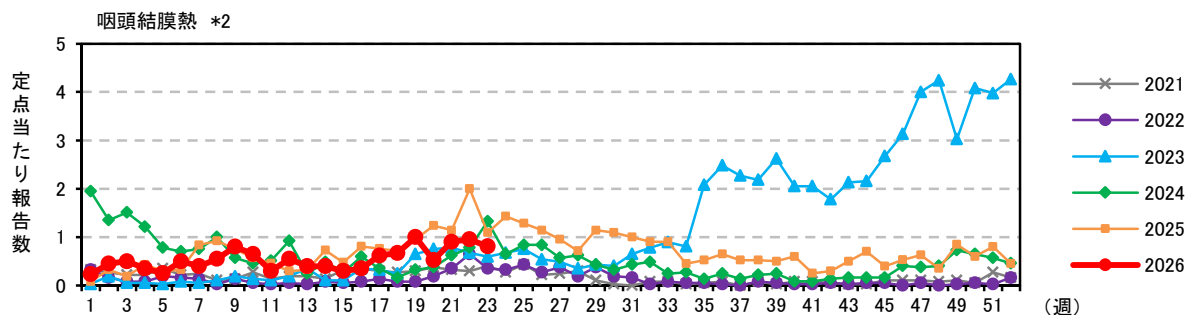

注) 2025年4月7日(15週)より、以下の通り定点数を変更しています。

\*1) 61定点→38定点      \*2) 37定点→21定点

注) 2025年4月7日(15週)より、以下の通り定点数を変更しています。

\*1) 61定点→38定点      \*2) 37定点→21定点

注) 2025年4月7日(15週)より、以下の通り定点数を変更しています。

\*1) 61定点→38定点      \*2) 37定点→21定点