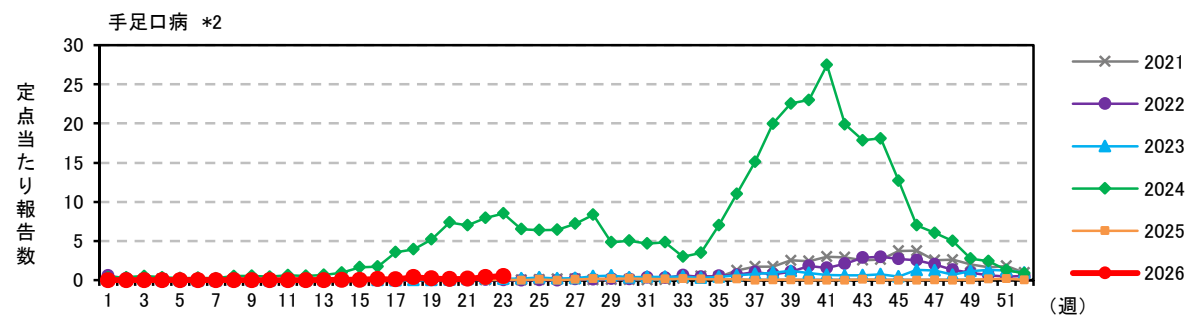

注) 2025年4月7日(15週)より、以下の通り定点数を変更しています。

\*1) 61定点→38定点      \*2) 37定点→21定点

注) 2025年4月7日(15週)より、以下の通り定点数を変更しています。

\*1) 61定点→38定点      \*2) 37定点→21定点

注) 2025年4月7日(15週)より、以下の通り定点数を変更しています。

\*1) 61定点→38定点      \*2) 37定点→21定点