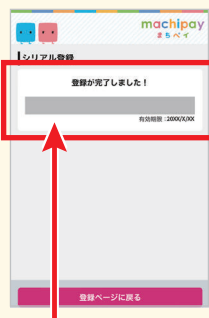

③[テーマ切替]で「松山市」を登録

ポランティアポイントのご利用には、テーマ「松山市」の登録が必要です。お買い物前に、アプリのテーマ設定をご確認ください。

すでにまちペイアプリをご利用中の方

④まちペイギフトカードのシリアルコードをポイントに引き換える

カードの
QRコード取得

[登録する] ボタンを
押す

ポイント受取完了

まちペイ アプリ内「利用履歴」
ページでポイントが取得でき
ているかご確認ください

ポイントを使ってお買い物をする

使えるお店一覧はコチラ

まちペイ スポット検索
<https://machica.jp/shop/>

ポランティア活動で
ポイントをGETしよう!

【お問合せ】 まちペイお客様センター ☎ 0570-055-081